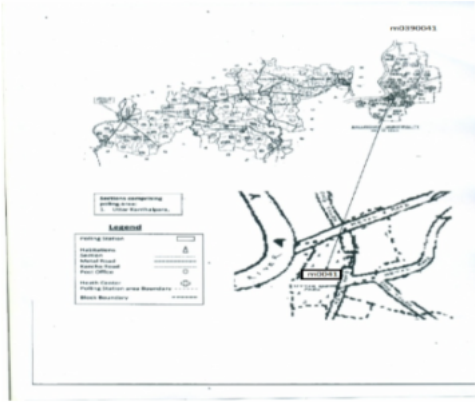

Nazri Naksha