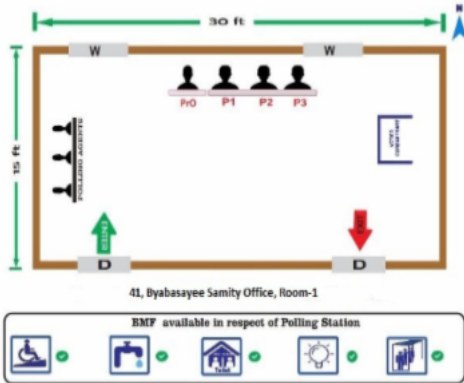

নির্বাচক নিবন্ধন আধিকারিকের স্বাক্ষর

Nazri Naksha

Google Map View

Polling Station Building Front View

Polling Station Front View

Cad View

Key MAP View

1 নাম : সাগ্নিক বণিক পিতার নাম: পান্না লাল বণিক বাড়ির নং : n0047 বয়স : 24 লিঙ্গ : পুরুষ	TFC1988047 ফটো উপলব্ধ	2 নাম : শিপ্রা স্বামীর নাম: প্রবীর রায় বাড়ির নং : n0047 বয়স : 73 লিঙ্গ : মহিলা	TFC1916774 ফটো উপলব্ধ	3 নাম : শুভ প্রকাশ রায় পিতার নাম: প্রবীর কুমার রায় বাড়ির নং : n0047 বয়স : 38 লিঙ্গ : পুরুষ	CTB2184265 ফটো উপলব্ধ
4 নাম : দ্বিজেন্দ্র মহন্ত পিতার নাম: হৃদয়নাথ মহন্ত বাড়ির নং : n0066 বয়স : 83 লিঙ্গ : পুরুষ	TFC1904291 ফটো উপলব্ধ	5 নাম : জ্যোৎস্না মহন্ত স্বামীর নাম: দ্বিজেন্দ্রনাথ মহন্ত বাড়ির নং : n0066 বয়স : 70 লিঙ্গ : মহিলা	WB/06/038/048306 ফটো উপলব্ধ	6 নাম : শতরূপা মহন্ত পিতার নাম: দ্বিজেন্দ্রনাথ মহন্ত বাড়ির নং : n0066 বয়স : 46 লিঙ্গ : মহিলা	CTB2184117 ফটো উপলব্ধ
7 নাম : মোসুমী পাল দাস স্বামীর নাম: আশীষ দাস বাড়ির নং : এন0025 বয়স : 42 লিঙ্গ : মহিলা	IUS1069558 ফটো উপলব্ধ	8 নাম : সুস্মিতা নন্দী সাহা স্বামীর নাম: সায়ন্তন সাহা বাড়ির নং : n0133 বয়স : 32 লিঙ্গ : মহিলা	RDT1197045 ফটো উপলব্ধ	9 নাম : শ্রেয়া অম্বষ্ঠ পিতার নাম: সুশীল প্রসাদ অম্বষ্ঠ বাড়ির নং : এন0089 বয়স : 24 লিঙ্গ : মহিলা	TFC2014298 ফটো উপলব্ধ
10 নাম : সবিতা আগরওয়াল স্বামীর নাম: শিবাজী আগরওয়াল বাড়ির নং : n0001 বয়স : 55 লিঙ্গ : মহিলা	CTB2266971 ফটো উপলব্ধ	11 নাম : সৌনক সাহা পিতার নাম: উত্তম সাহা বাড়ির নং : এন001 বয়স : 25 লিঙ্গ : পুরুষ	TFC2014462 ফটো উপলব্ধ	12 নাম : রিতেশ কুমার চৌধুরী পিতার নাম: রাজু চৌধুরী বাড়ির নং : এন001 বয়স : 24 লিঙ্গ : পুরুষ	TFC2014579 ফটো উপলব্ধ
13 নাম : পূজা কুমারী স্বামীর নাম: পবন ভগত বাড়ির নং : এন001 বয়স : 24 লিঙ্গ : মহিলা	TFC2014504 ফটো উপলব্ধ	14 নাম : শিবাজী আগরওয়াল পিতার নাম: প্রয়াত মহেশ চন্দ্র আগরওয়াল বাড়ির নং : n0001 বয়স : 56 লিঙ্গ : পুরুষ	TFC1917160 ফটো উপলব্ধ	15 নাম : তপতী মজুমদার পিতার নাম: অনন্ত মজুমদার বাড়ির নং : এন001 বয়স : 35 লিঙ্গ : মহিলা	TFC0871269 ফটো উপলব্ধ
16 নাম : ঈশ্বর চন্দ্র আগরওয়াল পিতার নাম: প্রয়াত মহেশ চন্দ্র আগরওয়াল বাড়ির নং : n0001 বয়স : 66 লিঙ্গ : পুরুষ	TFC1916808 ফটো উপলব্ধ	17 নাম : সুমন আগরওয়াল স্বামীর নাম: অর্জুন আগরওয়াল বাড়ির নং : n0150 বয়স : 56 লিঙ্গ : মহিলা	TFC1700046 ফটো উপলব্ধ	18 নাম : ধনরাজ আগরওয়াল পিতার নাম: নির্মল কুমার আগরওয়াল বাড়ির নং : N0059 বয়স : 26 লিঙ্গ : পুরুষ	TFC1777135 ফটো উপলব্ধ
19 নাম : সীমা আগরওয়াল স্বামীর নাম: গোপাল আগরওয়াল বাড়ির নং : n0071 বয়স : 52 লিঙ্গ : মহিলা	CTB2397743 ফটো উপলব্ধ	20 নাম : আকাশ আগরওয়াল পিতার নাম: অর্জুন আগরওয়াল বাড়ির নং : n0148 বয়স : 27 লিঙ্গ : পুরুষ	TFC1700020 ফটো উপলব্ধ	21 নাম : অঞ্জু আগরওয়াল স্বামীর নাম: বিজয় কুমার আগরওয়াল বাড়ির নং : n0149 বয়স : 52 লিঙ্গ : মহিলা	TFC1700038 ফটো উপলব্ধ
# 22 নাম : মনোজ কুমার আগরওয়াল পিতার নাম: হিরালাল আগরওয়াল বাড়ির নং : n0071 বয়স : 56 লিঙ্গ : পুরুষ	TFC1988252 ফটো উপলব্ধ	23 নাম : মনিষা আগরওয়াল পিতার নাম: গোপাল আগরওয়াল বাড়ির নং : এন0071 বয়স : 25 লিঙ্গ : মহিলা	TFC1812270 ফটো উপলব্ধ	24 নাম : ললিত আগরওয়াল পিতার নাম: সজন আগরওয়াল বাড়ির নং : n0120 বয়স : 52 লিঙ্গ : পুরুষ	WB/06/038/003635 ফটো উপলব্ধ
25 নাম : অক্ষিত আগরওয়াল পিতার নাম: মনোজ আগরওয়াল বাড়ির নং : শেয়ার টিন নং. মোরে বয়স : 23 লিঙ্গ : পুরুষ	TFC2087138 ফটো উপলব্ধ	26 নাম : করিশমা আগরওয়াল স্বামীর নাম: অমিত কুমার আগরওয়াল বাড়ির নং : বালুরঘাট বয়স : 34 লিঙ্গ : মহিলা	TFC1085414 ফটো উপলব্ধ	27 নাম : উষা দেবী আগরওয়াল স্বামীর নাম: হিরালাল আগরওয়াল বাড়ির নং : n0071 বয়স : 76 লিঙ্গ : মহিলা	TFC1988195 ফটো উপলব্ধ
28 নাম : গোপাল আগরওয়াল পিতার নাম: হিরালাল আগরওয়াল বাড়ির নং : n0071 বয়স : 53 লিঙ্গ : পুরুষ	WB/06/038/048715 ফটো উপলব্ধ	29 নাম : নীলম আগরওয়াল স্বামীর নাম: মনোজ কুমার আগরওয়াল বাড়ির নং : n0071 বয়স : 52 লিঙ্গ : মহিলা	TFC1988245 ফটো উপলব্ধ	30 নাম : প্রতীক আগরওয়াল পিতার নাম: গোপাল আগরওয়াল বাড়ির নং : n0145 বয়স : 27 লিঙ্গ : পুরুষ	TFC1699990 ফটো উপলব্ধ