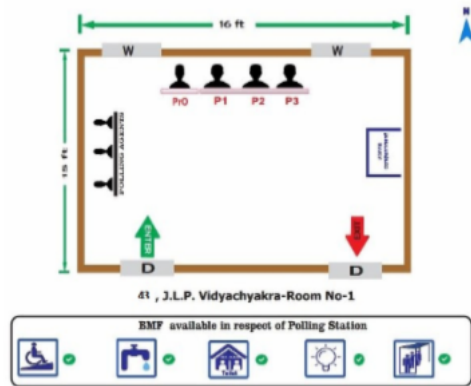

নির্বাচক নিবন্ধন আধিকারিকের স্বাক্ষর

Nazri Naksha

Google Map View

Polling Station Building Front View

Polling Station Front View

Cad View

Key MAP View

1 নাম : বন্দিতা রায় চৌধুরী (সাহা) স্বামীর নাম: রুপম সাহা বাড়ির নং : n0185 বয়স : 44 লিঙ্গ : মহিলা	BYB2224871 ফটো উপলব্ধ	2 নাম : বাবলি পাল দত্ত পিতার নাম: বিপুল পাল বাড়ির নং : এন185 বয়স : 35 লিঙ্গ : মহিলা	TFC0922302 ফটো উপলব্ধ	3 নাম : পার্বতী আগওয়ালা গোয়েঙ্কা স্বামীর নাম: পঙ্কজ গোয়েঙ্কা বাড়ির নং : n0223 বয়স : 30 লিঙ্গ : মহিলা	TFC1700350 ফটো উপলব্ধ
4 নাম : প্রিয়া আগরওয়ালা স্বামীর নাম: সঞ্জয় আগরওয়ালা বাড়ির নং : 467 বয়স : 39 লিঙ্গ : মহিলা	TFC0985994 ফটো উপলব্ধ	5 নাম : অরুণ আগরওয়ালা পিতার নাম: ওমপ্রকাশ আগরওয়ালা বাড়ির নং : n0007 বয়স : 46 লিঙ্গ : পুরুষ	CTB1175124 ফটো উপলব্ধ	6 নাম : কৃতি আগরওয়ালা পিতার নাম: রতন আগরওয়ালা বাড়ির নং : n0055 বয়স : 29 লিঙ্গ : মহিলা	TFC1282433 ফটো উপলব্ধ
7 নাম : নন্দ লাল আগরওয়ালা পিতার নাম: কিষণ লাল আগরওয়ালা বাড়ির নং : n0013 বয়স : 69 লিঙ্গ : পুরুষ	TFC1917350 ফটো উপলব্ধ	8 নাম : দিলীপ আগরওয়ালা পিতার নাম: কিষণলাল আগরওয়ালা বাড়ির নং : n0013 বয়স : 60 লিঙ্গ : পুরুষ	TFC1917335 ফটো উপলব্ধ	9 নাম : সরোদেবী আগরওয়ালা স্বামীর নাম: চিরঞ্জীব আগরওয়ালা বাড়ির নং : n0013 বয়স : 64 লিঙ্গ : মহিলা	WB/06/038/057407 ফটো উপলব্ধ
10 নাম : জগদীশ আগরওয়ালা পিতার নাম: রাজকুমার আগরওয়ালা বাড়ির নং : n0006 বয়স : 58 লিঙ্গ : পুরুষ	WB/06/038/057346 ফটো উপলব্ধ	11 নাম : মনোজ আগরওয়ালা পিতার নাম: ওমপ্রকাশ আগরওয়ালা বাড়ির নং : n0007 বয়স : 51 লিঙ্গ : পুরুষ	WB/06/038/057205 ফটো উপলব্ধ	12 নাম : সঞ্জিব আগরওয়ালা পিতার নাম: লিলাধর আগরওয়ালা বাড়ির নং : 467 বয়স : 46 লিঙ্গ : পুরুষ	TFC0986000 ফটো উপলব্ধ
13 নাম : প্রীতি আগরওয়ালা স্বামীর নাম: ভরতলাল আগরওয়ালা বাড়ির নং : n0013 বয়স : 45 লিঙ্গ : মহিলা	TFC0916221 ফটো উপলব্ধ	14 নাম : পুনিত আগরওয়ালা পিতার নাম: সজন কুমার আগরওয়ালা বাড়ির নং : n0006 বয়স : 35 লিঙ্গ : পুরুষ	TFC1047687 ফটো উপলব্ধ	15 নাম : কিরনদেবী আগরওয়ালা স্বামীর নাম: বিনোদকুমার আগরওয়ালা বাড়ির নং : n0006 বয়স : 54 লিঙ্গ : মহিলা	WB/06/038/057095 ফটো উপলব্ধ
16 নাম : প্রেমলতা আগরওয়ালা স্বামীর নাম: সজন কুমার আগরওয়ালা বাড়ির নং : n0006 বয়স : 54 লিঙ্গ : মহিলা	WB/06/038/057096 ফটো উপলব্ধ	17 নাম : ভরত লাল আগরওয়ালা পিতার নাম: মুত মদন লাল আগরওয়ালা বাড়ির নং : n0013 বয়স : 59 লিঙ্গ : পুরুষ	CTB1773688 ফটো উপলব্ধ	18 নাম : সুমিত আগরওয়ালা পিতার নাম: সজন কুমার আগরওয়ালা বাড়ির নং : n0006 বয়স : 35 লিঙ্গ : পুরুষ	TFC0870147 ফটো উপলব্ধ
19 নাম : সোনি আগরওয়ালা স্বামীর নাম: অরুণ আগরওয়ালা বাড়ির নং : n0007 বয়স : 35 লিঙ্গ : মহিলা	TFC1282441 ফটো উপলব্ধ	20 নাম : নানু আগরওয়ালা পিতার নাম: বিনোদকুমার আগরওয়ালা বাড়ির নং : n0217 বয়স : 28 লিঙ্গ : পুরুষ	TFC1638113 ফটো উপলব্ধ	21 নাম : সীতাদেবী আগরওয়ালা স্বামীর নাম: মদনলাল আগরওয়ালা বাড়ির নং : n0006 বয়স : 81 লিঙ্গ : মহিলা	WB/06/038/057364 ফটো উপলব্ধ
22 নাম : প্রিয়াংকা আগরওয়ালা পিতার নাম: সজন আগরওয়ালা বাড়ির নং : n0006 বয়স : 32 লিঙ্গ : মহিলা	TFC1197409 ফটো উপলব্ধ	23 নাম : তঞ্জু আগরওয়ালা স্বামীর নাম: রতন আগরওয়ালা বাড়ির নং : n0054 বয়স : 55 লিঙ্গ : মহিলা	TFC1916956 ফটো উপলব্ধ	24 নাম : পবন কুমার আগরওয়ালা পিতার নাম: মদন লাল আগরওয়ালা বাড়ির নং : n0013 বয়স : 53 লিঙ্গ : পুরুষ	TFC2083426 ফটো উপলব্ধ
25 নাম : সীতারাম আগরওয়ালা পিতার নাম: মদনলাল আগরওয়ালা বাড়ির নং : n0014 বয়স : 54 লিঙ্গ : পুরুষ	WB/06/038/057322 ফটো উপলব্ধ	26 নাম : দীপক কুমার আগরওয়ালা পিতার নাম: মদনলাল আগরওয়ালা বাড়ির নং : n0014 বয়স : 52 লিঙ্গ : পুরুষ	CTB1773704 ফটো উপলব্ধ	27 নাম : অভয় আগরওয়ালা পিতার নাম: রতন আগরওয়ালা বাড়ির নং : n0055 বয়স : 33 লিঙ্গ : পুরুষ	TFC0985945 ফটো উপলব্ধ
28 নাম : সজন কুমার আগরওয়ালা পিতার নাম: রাজকুমার আগরওয়ালা বাড়ির নং : n0006 বয়স : 62 লিঙ্গ : পুরুষ	WB/06/038/057443 ফটো উপলব্ধ	29 নাম : সুহানি আগরওয়ালা পিতার নাম: ললিত আগরওয়ালা বাড়ির নং : 00 বয়স : 22 লিঙ্গ : মহিলা	TFC2089357 ফটো উপলব্ধ	30 নাম : সঞ্জয় আগরওয়ালা পিতার নাম: লীলাধর আগরওয়ালা বাড়ির নং : 467 বয়স : 50 লিঙ্গ : পুরুষ	CTB2267847 ফটো উপলব্ধ