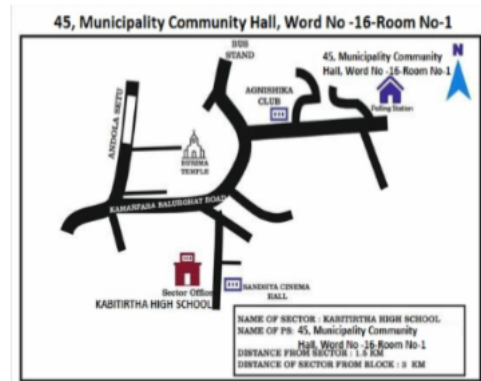

নির্বাচক নিবন্ধন আধিকারিকের স্বাক্ষর

Nazri Naksha

Google Map View

Polling Station Building Front View

Polling Station Front View

Cad View

Key MAP View

বিধানসভা নির্বাচনক্ষেত্রের নং, নাম : 39-বালুরঘাট  
ভাগ নং, নাম : 1-কুণ্ড কলোনী(অংশ)