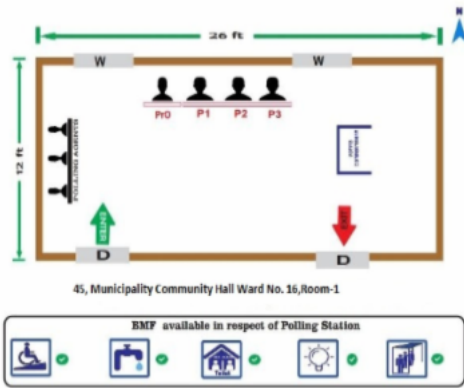

নির্বাচক নিবন্ধন আধিকারিকের স্বাক্ষর

Nazri Naksha

Google Map View

Polling Station Building Front View

Polling Station Front View

Cad View

Key MAP View

বিধানসভা নির্বাচনক্ষেত্রের নং, নাম : 39-বালুরঘাট  
ভাগ নং, নাম : 1-কুণ্ড কলোনী(অংশ)