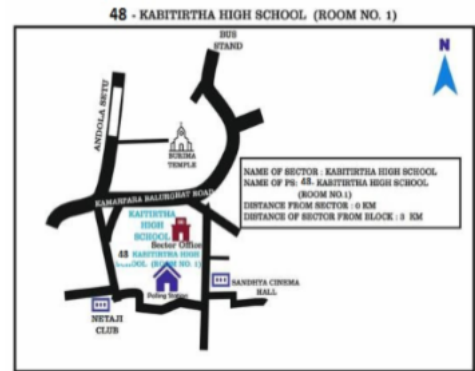

Key MAP View