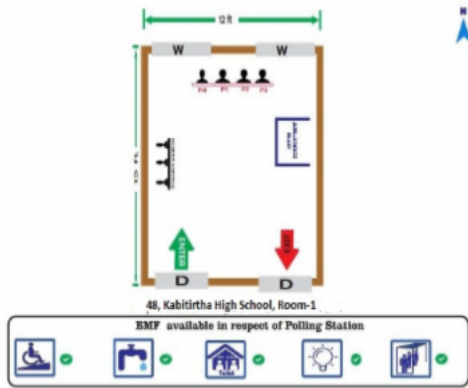

নির্বাচক নিবন্ধন আধিকারিকের স্বাক্ষর

Nazri Naksha

Google Map View

Polling Station Building Front View

Polling Station Front View

Cad View

Key MAP View

1	CTB1972116	নাম : অমৃতা দত্ত পিতার নাম: প্রনব কুমার দত্ত বাড়ির নং : n0128 বয়স : 40 লিঙ্গ : মহিলা	ফটো উপলব্ধ	2	WB/06/038/039532	নাম : প্রভাসচন্দ্র দত্ত পিতার নাম: প্রফুল্লকুমার দত্ত বাড়ির নং : n0128 বয়স : 70 লিঙ্গ : পুরুষ	ফটো উপলব্ধ	3	WB/06/038/039193	নাম : প্রদীপ কুমার দত্ত পিতার নাম: প্রফুল্ল কুমার দত্ত বাড়ির নং : n0128 বয়স : 65 লিঙ্গ : পুরুষ	ফটো উপলব্ধ
4	TFC0870857	নাম : প্রিয়াঙ্কা দত্ত পিতার নাম: প্রদীপ কুমার দত্ত বাড়ির নং : n0128 বয়স : 36 লিঙ্গ : মহিলা	ফটো উপলব্ধ	5	WB/06/038/102632	নাম : অজন্তা নন্দী (দত্ত) স্বামীর নাম: শ্যামল কুমার দত্ত বাড়ির নং : n0128 বয়স : 65 লিঙ্গ : মহিলা	ফটো উপলব্ধ	6	BYB2096816	নাম : কাকলী তালুকদার (দত্ত) স্বামীর নাম: প্রসেনজিৎ দত্ত বাড়ির নং : n0128 বয়স : 49 লিঙ্গ : মহিলা	ফটো উপলব্ধ
7	TFC1880715	নাম : প্রনবকুমার দত্ত পিতার নাম: প্রফুল্লকুমার দত্ত বাড়ির নং : n0128 বয়স : 77 লিঙ্গ : পুরুষ	ফটো উপলব্ধ	8	TFC1121995	নাম : পারমিতা দত্ত পিতার নাম: প্রদীপ কুমার দত্ত বাড়ির নং : n0128 বয়স : 32 লিঙ্গ : মহিলা	ফটো উপলব্ধ	9	WB/06/038/039526	নাম : শুভ্রা দত্ত স্বামীর নাম: প্রভাস চন্দ্র দত্ত বাড়ির নং : n0128 বয়স : 64 লিঙ্গ : মহিলা	ফটো উপলব্ধ
10	TFC1880707	নাম : স্বর্ণা দত্ত স্বামীর নাম: প্রনবকুমার দত্ত বাড়ির নং : n0128 বয়স : 69 লিঙ্গ : মহিলা	ফটো উপলব্ধ	11	WB/06/038/039085	নাম : পিনাকী কুমার দত্ত পিতার নাম: প্রফুল্ল কুমার দত্ত বাড়ির নং : n0128 বয়স : 58 লিঙ্গ : পুরুষ	ফটো উপলব্ধ	12	TFC1933761	নাম : প্রসেনজিৎ দত্ত পিতার নাম: প্রফুল্লকুমার দত্ত বাড়ির নং : n0128 বয়স : 54 লিঙ্গ : পুরুষ	ফটো উপলব্ধ
13	TFC0870766	নাম : মধুলেখা দত্ত পিতার নাম: প্রনব কুমার দত্ত বাড়ির নং : n0128 বয়স : 36 লিঙ্গ : মহিলা	ফটো উপলব্ধ	14	TFC1639202	নাম : দেবোসিতা দত্ত পিতার নাম: শ্যামলকুমার দত্ত বাড়ির নং : n0128 বয়স : 28 লিঙ্গ : মহিলা	ফটো উপলব্ধ	15	TFC1639194	নাম : শীলাঘোষ (সোম) স্বামীর নাম: অপু সোম বাড়ির নং : n0234 বয়স : 32 লিঙ্গ : মহিলা	ফটো উপলব্ধ
16	CTB2015212	নাম : দোলন বিশ্বাস পিতার নাম: প্রদীপ বিশ্বাস বাড়ির নং : n0126 বয়স : 54 লিঙ্গ : মহিলা	ফটো উপলব্ধ	17	CTB1977016	নাম : নন্দিতা সাহা(সরকার) স্বামীর নাম: সুরজিৎ সরকার বাড়ির নং : n0126 বয়স : 47 লিঙ্গ : মহিলা	ফটো উপলব্ধ	18	WB/06/038/039403	নাম : শম্ভুলাল আগরওয়াল পিতার নাম: ডুঙ্গরমল আগরওয়াল বাড়ির নং : n0126 বয়স : 61 লিঙ্গ : পুরুষ	ফটো উপলব্ধ
19	WB/06/038/039478	নাম : রত্নাদেবী আগরওয়াল স্বামীর নাম: শম্ভু লাল আগরওয়াল বাড়ির নং : n0126 বয়স : 57 লিঙ্গ : মহিলা	ফটো উপলব্ধ	20	TFC0987487	নাম : শুভম আগরওয়াল পিতার নাম: শম্ভুলাল আগরওয়াল বাড়ির নং : n0126 বয়স : 34 লিঙ্গ : পুরুষ	ফটো উপলব্ধ	21	CTB2353589	নাম : আকাশ আগরওয়াল পিতার নাম: শম্ভুলাল আগরওয়াল বাড়ির নং : n0126 বয়স : 36 লিঙ্গ : পুরুষ	ফটো উপলব্ধ
22	WB/06/038/048093	নাম : শ্যামলী কুণ্ড স্বামীর নাম: ব্রজগোপাল কুণ্ড বাড়ির নং : n0238 বয়স : 68 লিঙ্গ : মহিলা	ফটো উপলব্ধ	23	TFC1821586	নাম : অনিকেত কুণ্ড পিতার নাম: নব কুমার কুণ্ড বাড়ির নং : এন0105 বয়স : 25 লিঙ্গ : পুরুষ	ফটো উপলব্ধ	24	TFC1639236	নাম : মৌলি কুন্ড পিতার নাম: অরুণকুমার কুন্ড বাড়ির নং : n0059 বয়স : 28 লিঙ্গ : মহিলা	ফটো উপলব্ধ
25	CTB1766567	নাম : চন্দ্রা কুণ্ড স্বামীর নাম: বিশ্বনাথ কুণ্ড বাড়ির নং : n0019 বয়স : 69 লিঙ্গ : মহিলা	ফটো উপলব্ধ	26	CTB2353514	নাম : মলয় কুন্ড পিতার নাম: অজিত কুমার কুন্ড বাড়ির নং : n0059 বয়স : 43 লিঙ্গ : পুরুষ	ফটো উপলব্ধ	27	TFC0987446	নাম : কোয়েল কুন্ড পিতার নাম: অরুণ কুমার কুন্ড বাড়ির নং : n0059 বয়স : 34 লিঙ্গ : মহিলা	ফটো উপলব্ধ
28	TFC0917898	নাম : প্রিয়াংকা হাইত পিতার নাম: প্রনব হাইত বাড়ির নং : n0013 বয়স : 35 লিঙ্গ : মহিলা	ফটো উপলব্ধ	29	WB/06/038/039377	নাম : রুপালী কুণ্ড স্বামীর নাম: বিভাষচন্দ্র কুণ্ড বাড়ির নং : n0086 বয়স : 65 লিঙ্গ : মহিলা	ফটো উপলব্ধ	30	TFC1933332	নাম : নুতন কুণ্ড স্বামীর নাম: উত্তমকুমার কুণ্ড বাড়ির নং : n0013 বয়স : 59 লিঙ্গ : মহিলা	ফটো উপলব্ধ