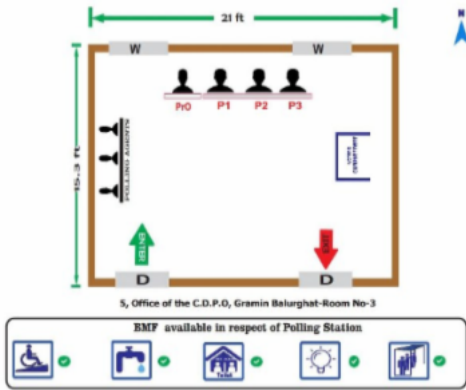

নির্বাচক নিবন্ধন আধিকারিকের স্বাক্ষর

Nazri Naksha

Google Map View

Polling Station Building Front View

Polling Station Front View

Cad View

Key MAP View

বিধানসভা নির্বাচনক্ষেত্রের নং, নাম : 39-বালুরঘাট
ভাগ নং, নাম : 1-উত্তর চক্রবর্তী (অংশ)