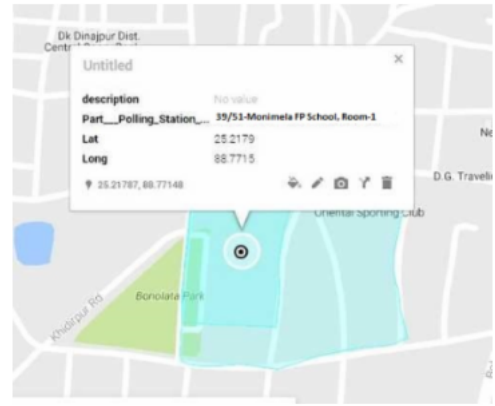

Google Map View