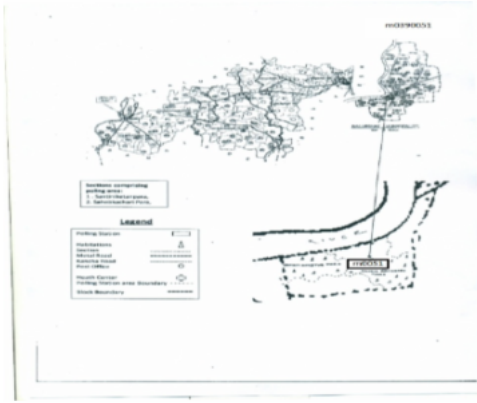

Nazri Naksha