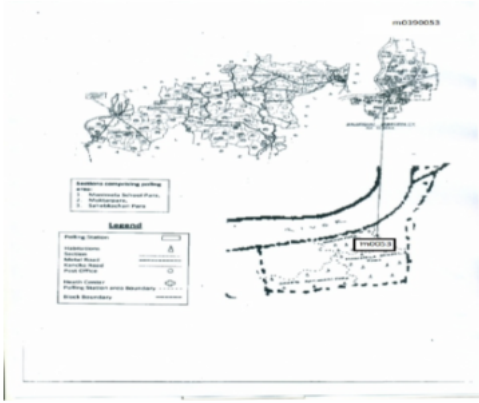

Nazri Naksha