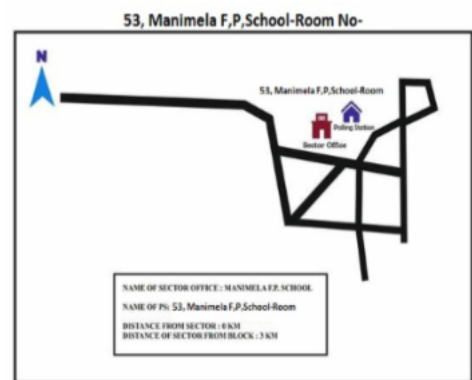

নির্বাচক নিবন্ধন আধিকারিকের স্বাক্ষর

Nazri Naksha

Google Map View

Polling Station Building Front View

Polling Station Front View

Cad View

Key MAP View

বিধানসভা নির্বাচনসম্বন্ধে নং, নাম : 39-বালুরঘাট
ভাগ নং, নাম : 1-মনিমেলা স্কুল পাড়া