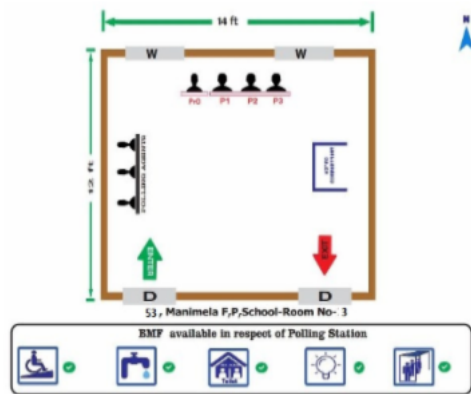

নির্বাচক নিবন্ধন আধিকারিকের স্বাক্ষর

Nazri Naksha

Google Map View

Polling Station Building Front View

Polling Station Front View

Cad View

Key MAP View

বিধানসভা নির্বাচনসম্বন্ধে নং, নাম : 39-বালুরঘাট
ভাগ নং, নাম : 1-মনিমেলা স্কুল পাড়া