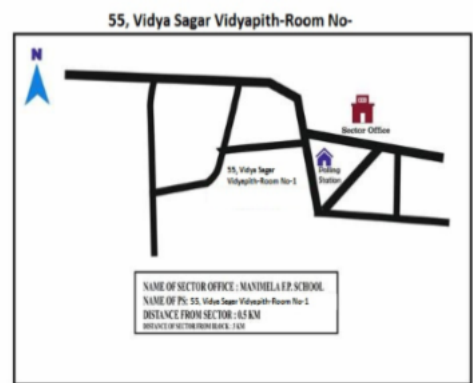

নির্বাচক নিবন্ধন আধিকারিকের স্বাক্ষর

Nazri Naksha

Google Map View

Polling Station Building Front View

Polling Station Front View

Cad View

Key MAP View

| | | | | | |
|--|--------------------------------|--|--------------------------------|--|--------------------------------|
| 1 নাম : অরতী অধীকারী স্বামীর নাম: পুর্নেন্দু নারায়ন অধীকারী বাড়ির নং : n0229 বয়স : 70 লিঙ্গ : মহিলা | TFC1702174 ফটো উপলব্ধ | 2 নাম : সুমিতা কর(রাহা) স্বামীর নাম: সন্তোষ কুমার রাহা বাড়ির নং : n0210 বয়স : 48 লিঙ্গ : মহিলা | TFC1954494 ফটো উপলব্ধ | 3 নাম : সোমা ঘোষ সাহা স্বামীর নাম: সন্টু সাহা বাড়ির নং : n0263 বয়স : 33 লিঙ্গ : মহিলা | TFC1076256 ফটো উপলব্ধ |
| 4 নাম : মধুমিতা চাকী মল্লিক স্বামীর নাম: স্বপন মল্লিক বাড়ির নং : n0099 বয়স : 40 লিঙ্গ : মহিলা | CTB1960145 ফটো উপলব্ধ | 5 নাম : বিনা দাস পিতার নাম: সোমা দাস বাড়ির নং : এন0197 বয়স : 25 লিঙ্গ : মহিলা | TFC1809805 ফটো উপলব্ধ | 6 নাম : শংকরী দাস পিতার নাম: সোমা দাস বাড়ির নং : n0197 বয়স : 34 লিঙ্গ : মহিলা | TFC1640903 ফটো উপলব্ধ |
| 7 নাম : শ্যাম দাস পিতার নাম: সোমা দাস বাড়ির নং : 0197 বয়স : 27 লিঙ্গ : পুরুষ | TFC1702125 ফটো উপলব্ধ | 8 নাম : সোমা দাস পিতার নাম: ষষ্টি দাস বাড়ির নং : n0197 বয়স : 66 লিঙ্গ : পুরুষ | TFC1123512 ফটো উপলব্ধ | 9 নাম : সন্ধ্যা দাস স্বামীর নাম: সোমা দাস বাড়ির নং : n0197 বয়স : 50 লিঙ্গ : মহিলা | TFC1688399 ফটো উপলব্ধ |
| 10 নাম : সাপ্টমী রবিদাস পিতার নাম: সাধীন রবিদাস বাড়ির নং : এন0197 বয়স : 26 লিঙ্গ : মহিলা | NLW2187508 ফটো উপলব্ধ | 11 নাম : চায়না দাস (সরকার) স্বামীর নাম: সুরেশ সরকার বাড়ির নং : n0280 বয়স : 42 লিঙ্গ : মহিলা | IUS1122647 ফটো উপলব্ধ | 12 নাম : সীমা দাস সরকার স্বামীর নাম: দুলাল সরকার বাড়ির নং : 095 বয়স : 31 লিঙ্গ : মহিলা | TFC1702257 ফটো উপলব্ধ |
| 13 নাম : রীনারানী নট (সরকার) স্বামীর নাম: নুপেন সরকার বাড়ির নং : n0075 বয়স : 64 লিঙ্গ : মহিলা | CTB1753383 ফটো উপলব্ধ | 14 নাম : বাসন্তী পাউরিয়া স্বামীর নাম: বিশুজিৎ টুডু বাড়ির নং : n0211 বয়স : 45 লিঙ্গ : মহিলা | CTB2100105 ফটো উপলব্ধ | 15 নাম : বিপ্লব সরকার পিতার নাম: কালিপদ সরকার বাড়ির নং : n0218 বয়স : 55 লিঙ্গ : পুরুষ | TFC1954452 ফটো উপলব্ধ |
| 16 নাম : অরিজিৎ সাহা পিতার নাম: অশোক সাহা বাড়ির নং : n0218 বয়স : 39 লিঙ্গ : পুরুষ | CTB1956010 ফটো উপলব্ধ | 17 নাম : ছন্দা বর্মন হালদার স্বামীর নাম: প্রণব হালদার বাড়ির নং : বিবেকানন্দ পল্লী বয়স : 64 লিঙ্গ : মহিলা | TFC1883107 ফটো উপলব্ধ | 18 নাম : কালিদাসী বিশ্বাস(সরকার) স্বামীর নাম: সঞ্জিত সরকার বাড়ির নং : n0206 বয়স : 43 লিঙ্গ : মহিলা | BYB2188761 ফটো উপলব্ধ |
| 19 নাম : রিয়া সরকার পিতার নাম: সঞ্জীত সরকার বাড়ির নং : এন002 বয়স : 22 লিঙ্গ : মহিলা | TFC2081347 ফটো উপলব্ধ | 20 নাম : পিংকি মণ্ডল(সাহা) স্বামীর নাম: সুরজিৎ সাহা বাড়ির নং : n0209 বয়স : 44 লিঙ্গ : মহিলা | CTB1372762 ফটো উপলব্ধ | 21 নাম : মৌসুমী মন্ডল(সরকার) স্বামীর নাম: মানিক সরকার বাড়ির নং : 013 বয়স : 37 লিঙ্গ : মহিলা | TFC1702240 ফটো উপলব্ধ |
| 22 নাম : সোনালী মূর্মু পিতার নাম: গোপাল মূর্মু বাড়ির নং : এন0105 বয়স : 25 লিঙ্গ : মহিলা | TFC1809755 ফটো উপলব্ধ | 23 নাম : গোপাল মুরমু পিতার নাম: জ্যোষ্ঠা মুরমু বাড়ির নং : n0105 বয়স : 71 লিঙ্গ : পুরুষ | CTB1955236 ফটো উপলব্ধ | 24 নাম : ছানী মাড্ডী স্বামীর নাম: গোপাল মুরমু বাড়ির নং : n0105 বয়স : 61 লিঙ্গ : মহিলা | WB/06/038/006139 ফটো উপলব্ধ |
| 25 নাম : লক্ষ্মী মূর্মু পিতার নাম: গোপাল মূর্মু বাড়ির নং : এন0105 বয়স : 33 লিঙ্গ : মহিলা | TFC1809771 ফটো উপলব্ধ | 26 নাম : নেপাল মুরমু পিতার নাম: গোপাল মুরমু বাড়ির নং : n0105 বয়স : 32 লিঙ্গ : পুরুষ | TFC1779347 ফটো উপলব্ধ | 27 নাম : ফিলিপ মূর্মু পিতার নাম: গোপাল মূর্মু বাড়ির নং : n0105 বয়স : 27 লিঙ্গ : পুরুষ | TFC1779339 ফটো উপলব্ধ |
| 28 নাম : হীরনবালা মল্লিক স্বামীর নাম: তপন কুমার মল্লিক বাড়ির নং : n0161 বয়স : 61 লিঙ্গ : মহিলা | WB/06/038/006009 ফটো উপলব্ধ | 29 নাম : তপন কুমার মল্লিক পিতার নাম: লাল মোহন মল্লিক বাড়ির নং : n0161 বয়স : 68 লিঙ্গ : পুরুষ | WB/06/038/006043 ফটো উপলব্ধ | 30 নাম : স্বপন মল্লিক পিতার নাম: লালমোহন মল্লিক বাড়ির নং : n0161 বয়স : 52 লিঙ্গ : পুরুষ | TFC1861681 ফটো উপলব্ধ |