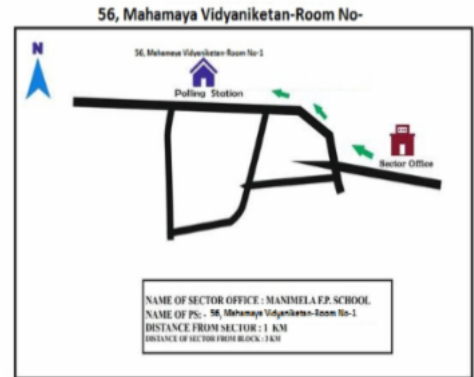

নির্বাচক নিবন্ধন আধিকারিকের স্বাক্ষর

Nazri Naksha

Google Map View

Polling Station Building Front View

Polling Station Front View

Cad View

Key MAP View

1 নাম : চায়না রানী (দাস)মন্ডল স্বামীর নাম: কমল মন্ডল বাড়ির নং : n0029 বয়স : 60 লিঙ্গ : মহিলা ফটো উপলব্ধ	WB/06/038/009035	2 নাম : চন্দন মণ্ডল পিতার নাম: কমল মণ্ডল বাড়ির নং : n0029 বয়স : 40 লিঙ্গ : পুরুষ ফটো উপলব্ধ	CTB1957877	3 নাম : অসিম মণ্ডল পিতার নাম: কমল মণ্ডল বাড়ির নং : n0029 বয়স : 34 লিঙ্গ : পুরুষ ফটো উপলব্ধ	TFC0989640
4 নাম : প্রতিমা পাল স্বামীর নাম: সনাতন পাল বাড়ির নং : n0119 বয়স : 34 লিঙ্গ : মহিলা ফটো উপলব্ধ	TFC0920264	5 নাম : প্রিয়া কর্মকার পিতার নাম: নিখিল চন্দ্র কর্মকার বাড়ির নং : এন0024 বয়স : 23 লিঙ্গ : মহিলা ফটো উপলব্ধ	TFC2026045	6 নাম : প্রভাত কর্মকার পিতার নাম: সুশিল কর্মকার বাড়ির নং : n0119 বয়স : 67 লিঙ্গ : পুরুষ ফটো উপলব্ধ	TFC1091099
7 নাম : সন্ধ্যাট কর্মকার পিতার নাম: শ্যামল কর্মকার বাড়ির নং : n0348 বয়স : 27 লিঙ্গ : পুরুষ ফটো উপলব্ধ	TFC1741800	8 নাম : রাধারানী কর্মকার পিতার নাম: রমেশ চন্দ্র কর্মকার বাড়ির নং : n0024 বয়স : 81 লিঙ্গ : মহিলা ফটো উপলব্ধ	WB/06/038/009212	9 নাম : শ্যামল কর্মকার পিতার নাম: রমেশ চন্দ্র কর্মকার বাড়ির নং : n0023 বয়স : 61 লিঙ্গ : পুরুষ ফটো উপলব্ধ	CTB1956150
10 নাম : প্রদীপ কর্মকার পিতার নাম: প্রভাত কর্মকার বাড়ির নং : n0110 বয়স : 29 লিঙ্গ : পুরুষ ফটো উপলব্ধ	TFC1284744	11 নাম : শিপ্রা কর্মকার পিতার নাম: রমেশ চন্দ্র কর্মকার বাড়ির নং : বয়স : 53 লিঙ্গ : মহিলা DELETED	TFC1779412	12 নাম : মৌসুমী কর্মকার পিতার নাম: শ্যামল কর্মকার বাড়ির নং : n0023 বয়স : 30 লিঙ্গ : মহিলা ফটো উপলব্ধ	TFC1200815
13 নাম : নিভা কর্মকার স্বামীর নাম: নিখিল কর্মকার বাড়ির নং : n0107 বয়স : 52 লিঙ্গ : মহিলা ফটো উপলব্ধ	CTB1956143	14 নাম : সবিতা কর্মকার স্বামীর নাম: প্রভাত কর্মকার বাড়ির নং : n0110 বয়স : 53 লিঙ্গ : মহিলা ফটো উপলব্ধ	TFC0255315	15 নাম : হরেন হালদার পিতার নাম: গোপাল হালদার বাড়ির নং : এন0023 বয়স : 60 লিঙ্গ : পুরুষ ফটো উপলব্ধ	TFC1124684
16 নাম : প্রসেনজিৎ হালদার পিতার নাম: হরেন হালদার বাড়ির নং : এন020 বয়স : 34 লিঙ্গ : পুরুষ ফটো উপলব্ধ	TFC2093433	17 নাম : প্রতিভা কর্মকার স্বামীর নাম: শ্যামল কর্মকার বাড়ির নং : n0023 বয়স : 56 লিঙ্গ : মহিলা ফটো উপলব্ধ	WB/06/038/009577	18 নাম : সৌরভ গুহ পিতার নাম: অভিজিৎ গুহ বাড়ির নং : n0266 বয়স : 27 লিঙ্গ : পুরুষ ফটো উপলব্ধ	TFC1741784
19 নাম : বন্দনা চর্নকর নট্ট স্বামীর নাম: গোপাল নট্ট বাড়ির নং : নং0170 বয়স : 24 লিঙ্গ : মহিলা ফটো উপলব্ধ	TFC2032464	20 নাম : প্রীতম দত্ত পিতার নাম: রতন দত্ত বাড়ির নং : এন0170 বয়স : 22 লিঙ্গ : পুরুষ ফটো উপলব্ধ	TFC2128064	21 নাম : পপি দত্ত(মহান্ত) স্বামীর নাম: মন্তোষ মহান্ত বাড়ির নং : n0239 বয়স : 57 লিঙ্গ : মহিলা ফটো উপলব্ধ	TFC1883347
22 নাম : গোপাল দত্ত পিতার নাম: যোগেন্দ্র নাথ দত্ত বাড়ির নং : n0208 বয়স : 60 লিঙ্গ : পুরুষ ফটো উপলব্ধ	TFC1284827	23 নাম : পিংকি দত্ত স্বামীর নাম: প্রকাশ দত্ত বাড়ির নং : না বয়স : 35 লিঙ্গ : মহিলা ফটো উপলব্ধ	TFC0989665	24 নাম : কৃষ্ণা দত্ত স্বামীর নাম: গোপাল দত্ত বাড়ির নং : n0210 বয়স : 55 লিঙ্গ : মহিলা ফটো উপলব্ধ	TFC1284835
25 নাম : স্বপ্না হালদার (মল্লিক) স্বামীর নাম: শম্ভু মল্লিক বাড়ির নং : n0201 বয়স : 36 লিঙ্গ : মহিলা ফটো উপলব্ধ	TFC0871962	26 নাম : সুব্রত দত্ত পিতার নাম: গোপাল দত্ত বাড়ির নং : এন0150 বয়স : 22 লিঙ্গ : পুরুষ ফটো উপলব্ধ	TFC2092419	27 নাম : প্রীতম দত্ত পিতার নাম: তরনী দত্ত বাড়ির নং : এন0045 বয়স : 22 লিঙ্গ : পুরুষ ফটো উপলব্ধ	TFC2078806
28 নাম : সোনালী দত্ত পিতার নাম: শ্যামল দত্ত বাড়ির নং : এন0171 বয়স : 24 লিঙ্গ : মহিলা ফটো উপলব্ধ	TFC2032183	29 নাম : ঝুমা দত্ত পিতার নাম: দিলীপ চন্দ্র দত্ত বাড়ির নং : এন0148 বয়স : 25 লিঙ্গ : মহিলা ফটো উপলব্ধ	TFC1809474	30 নাম : বিকাশ দত্ত অন্যান্য: প্রকাশ দত্ত বাড়ির নং : এন0201 বয়স : 40 লিঙ্গ : পুরুষ ফটো উপলব্ধ	TFC1822030