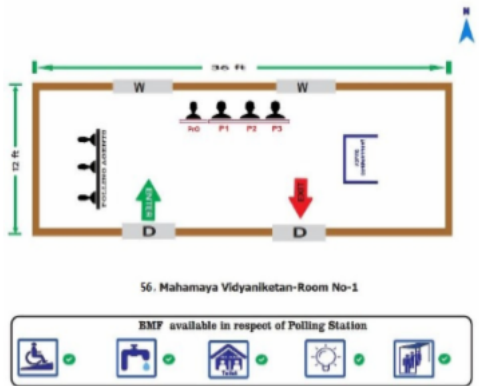

নির্বাচক নিবন্ধন আধিকারিকের স্বাক্ষর

Nazri Naksha

Google Map View

Polling Station Building Front View

Polling Station Front View

Cad View

Key MAP View

1 নাম : চায়না রানী (দাস)মন্ডল স্বামীর নাম: কমল মন্ডল বাড়ির নং : n0029 বয়স : 60 লিঙ্গ : মহিলা ফটো উপলব্ধ	WB/06/038/009035	2 নাম : চন্দন মণ্ডল পিতার নাম: কমল মণ্ডল বাড়ির নং : n0029 বয়স : 40 লিঙ্গ : পুরুষ ফটো উপলব্ধ	CTB1957877	3 নাম : অসিম মণ্ডল পিতার নাম: কমল মণ্ডল বাড়ির নং : n0029 বয়স : 34 লিঙ্গ : পুরুষ ফটো উপলব্ধ	TFC0989640
4 নাম : প্রতিমা পাল স্বামীর নাম: সনাতন পাল বাড়ির নং : n0119 বয়স : 34 লিঙ্গ : মহিলা ফটো উপলব্ধ	TFC0920264	5 নাম : প্রিয়া কর্মকার পিতার নাম: নিখিল চন্দ্র কর্মকার বাড়ির নং : এন0024 বয়স : 23 লিঙ্গ : মহিলা ফটো উপলব্ধ	TFC2026045	6 নাম : প্রভাত কর্মকার পিতার নাম: সুশিল কর্মকার বাড়ির নং : n0119 বয়স : 67 লিঙ্গ : পুরুষ ফটো উপলব্ধ	TFC1091099
7 নাম : সন্ধ্যাট কর্মকার পিতার নাম: শ্যামল কর্মকার বাড়ির নং : n0348 বয়স : 27 লিঙ্গ : পুরুষ ফটো উপলব্ধ	TFC1741800	8 নাম : রাধারানী কর্মকার পিতার নাম: রমেশ চন্দ্র কর্মকার বাড়ির নং : n0024 বয়স : 81 লিঙ্গ : মহিলা ফটো উপলব্ধ	WB/06/038/009212	9 নাম : শ্যামল কর্মকার পিতার নাম: রমেশ চন্দ্র কর্মকার বাড়ির নং : n0023 বয়স : 61 লিঙ্গ : পুরুষ ফটো উপলব্ধ	CTB1956150
10 নাম : প্রদীপ কর্মকার পিতার নাম: প্রভাত কর্মকার বাড়ির নং : n0110 বয়স : 29 লিঙ্গ : পুরুষ ফটো উপলব্ধ	TFC1284744	11 নাম : শিপ্রা কর্মকার পিতার নাম: রমেশ চন্দ্র কর্মকার বাড়ির নং : বয়স : 53 লিঙ্গ : মহিলা DELETED	TFC1779412	12 নাম : মৌসুমী কর্মকার পিতার নাম: শ্যামল কর্মকার বাড়ির নং : n0023 বয়স : 30 লিঙ্গ : মহিলা ফটো উপলব্ধ	TFC1200815
13 নাম : নিভা কর্মকার স্বামীর নাম: নিখিল কর্মকার বাড়ির নং : n0107 বয়স : 52 লিঙ্গ : মহিলা ফটো উপলব্ধ	CTB1956143	14 নাম : সবিতা কর্মকার স্বামীর নাম: প্রভাত কর্মকার বাড়ির নং : n0110 বয়স : 53 লিঙ্গ : মহিলা ফটো উপলব্ধ	TFC0255315	15 নাম : হরেন হালদার পিতার নাম: গোপাল হালদার বাড়ির নং : এন0023 বয়স : 60 লিঙ্গ : পুরুষ ফটো উপলব্ধ	TFC1124684
16 নাম : প্রসেনজিৎ হালদার পিতার নাম: হরেন হালদার বাড়ির নং : এন020 বয়স : 34 লিঙ্গ : পুরুষ ফটো উপলব্ধ	TFC2093433	17 নাম : প্রতিভা কর্মকার স্বামীর নাম: শ্যামল কর্মকার বাড়ির নং : n0023 বয়স : 56 লিঙ্গ : মহিলা ফটো উপলব্ধ	WB/06/038/009577	18 নাম : সৌরভ গুহ পিতার নাম: অভিজিৎ গুহ বাড়ির নং : n0266 বয়স : 27 লিঙ্গ : পুরুষ ফটো উপলব্ধ	TFC1741784
19 নাম : বন্দনা চর্নকর নট্ট স্বামীর নাম: গোপাল নট্ট বাড়ির নং : নং0170 বয়স : 24 লিঙ্গ : মহিলা ফটো উপলব্ধ	TFC2032464	20 নাম : প্রীতম দত্ত পিতার নাম: রতন দত্ত বাড়ির নং : এন0170 বয়স : 22 লিঙ্গ : পুরুষ ফটো উপলব্ধ	TFC2128064	21 নাম : পপি দত্ত(মহান্ত) স্বামীর নাম: মন্তোষ মহান্ত বাড়ির নং : n0239 বয়স : 57 লিঙ্গ : মহিলা ফটো উপলব্ধ	TFC1883347
22 নাম : গোপাল দত্ত পিতার নাম: যোগেন্দ্র নাথ দত্ত বাড়ির নং : n0208 বয়স : 60 লিঙ্গ : পুরুষ ফটো উপলব্ধ	TFC1284827	23 নাম : পিংকি দত্ত স্বামীর নাম: প্রকাশ দত্ত বাড়ির নং : না বয়স : 35 লিঙ্গ : মহিলা ফটো উপলব্ধ	TFC0989665	24 নাম : কৃষ্ণা দত্ত স্বামীর নাম: গোপাল দত্ত বাড়ির নং : n0210 বয়স : 55 লিঙ্গ : মহিলা ফটো উপলব্ধ	TFC1284835
25 নাম : স্বপ্না হালদার (মল্লিক) স্বামীর নাম: শম্ভু মল্লিক বাড়ির নং : n0201 বয়স : 36 লিঙ্গ : মহিলা ফটো উপলব্ধ	TFC0871962	26 নাম : সুব্রত দত্ত পিতার নাম: গোপাল দত্ত বাড়ির নং : এন0150 বয়স : 22 লিঙ্গ : পুরুষ ফটো উপলব্ধ	TFC2092419	27 নাম : প্রীতম দত্ত পিতার নাম: তরনী দত্ত বাড়ির নং : এন0045 বয়স : 22 লিঙ্গ : পুরুষ ফটো উপলব্ধ	TFC2078806
28 নাম : সোনালী দত্ত পিতার নাম: শ্যামল দত্ত বাড়ির নং : এন0171 বয়স : 24 লিঙ্গ : মহিলা ফটো উপলব্ধ	TFC2032183	29 নাম : ঝুমা দত্ত পিতার নাম: দিলীপ চন্দ্র দত্ত বাড়ির নং : এন0148 বয়স : 25 লিঙ্গ : মহিলা ফটো উপলব্ধ	TFC1809474	30 নাম : বিকাশ দত্ত অন্যান্য: প্রকাশ দত্ত বাড়ির নং : এন0201 বয়স : 40 লিঙ্গ : পুরুষ ফটো উপলব্ধ	TFC1822030