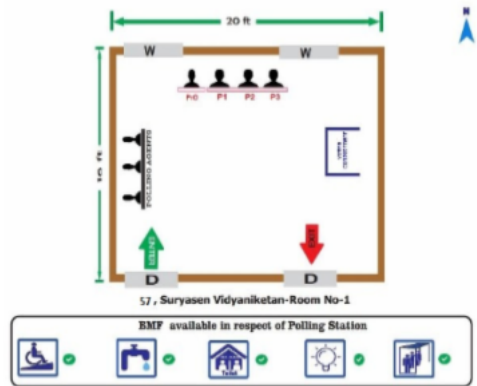

নির্বাচক নিবন্ধন আধিকারিকের স্বাক্ষর

Nazri Naksha

Google Map View

Polling Station Building Front View

Polling Station Front View

Cad View

Key MAP View

1 নাম : কামনা কর্মকার হালদার স্বামীর নাম: বাপি হালদার বাড়ির নং : 82 বয়স : 30 লিঙ্গ : মহিলা	TFC1199793 ফটো উপলব্ধ	2 নাম : মান্নি চৌধুরী পিতার নাম: বৈদ্যনাথ চৌধুরী বাড়ির নং : এন004 বয়স : 38 লিঙ্গ : মহিলা	BYB2440014 ফটো উপলব্ধ	3 নাম : কাননবালা দাস স্বামীর নাম: মদন দাস বাড়ির নং : n0104 বয়স : 73 লিঙ্গ : মহিলা	WB/06/038/009059 ফটো উপলব্ধ
4 নাম : বিশ্বজিৎ নট্ট পিতার নাম: সুনীল নট্ট বাড়ির নং : এন0053 বয়স : 27 লিঙ্গ : পুরুষ	TFC1805985 ফটো উপলব্ধ	5 নাম : রামকৃষ্ণ হালদার পিতার নাম: নিরঞ্জন হালদার বাড়ির নং : এন0078 বয়স : 48 লিঙ্গ : পুরুষ	TFC2199834 ফটো উপলব্ধ	6 নাম : নিখিল নট্ট পিতার নাম: বিশ্বনাথ নট্ট বাড়ির নং : n0052 বয়স : 59 লিঙ্গ : পুরুষ	WB/06/038/009634 ফটো উপলব্ধ
Q 7 নাম : নেপাল নট্ট পিতার নাম: কার্তিক নট্ট বাড়ির নং : বয়স : 38 লিঙ্গ : পুরুষ	TFC0257709 ফটো উপলব্ধ	8 নাম : সুনীল নট্ট পিতার নাম: ভবানী নট্ট বাড়ির নং : n0053 বয়স : 66 লিঙ্গ : পুরুষ	WB/06/038/009606 ফটো উপলব্ধ	9 নাম : গীতা নট্ট স্বামীর নাম: সুদেব নট্ট বাড়ির নং : n0078 বয়স : 58 লিঙ্গ : মহিলা	TFC2174548 ফটো উপলব্ধ
10 নাম : কাকলী শীল (নট্ট) স্বামীর নাম: লিটন নট্ট বাড়ির নং : n0078 বয়স : 33 লিঙ্গ : মহিলা	TFC1049782 ফটো উপলব্ধ	11 নাম : মৃগুন নট্ট পিতার নাম: সুনীল নট্ট বাড়ির নং : n0053 বয়স : 34 লিঙ্গ : পুরুষ	TFC1124098 ফটো উপলব্ধ	12 নাম : সুশীল নট্ট পিতার নাম: সুনীল নট্ট বাড়ির নং : এন0053 বয়স : 38 লিঙ্গ : পুরুষ	TFC2083293 ফটো উপলব্ধ
13 নাম : লক্ষ্মণ নট্ট পিতার নাম: সুনীল নট্ট বাড়ির নং : এন0053 বয়স : 29 লিঙ্গ : পুরুষ	TFC1806025 ফটো উপলব্ধ	Q 14 নাম : জ্যোৎস্না পাল স্বামীর নাম: শ্রীনাথ পাল বাড়ির নং : বয়স : 80 লিঙ্গ : মহিলা	TFC1124262 ফটো উপলব্ধ	15 নাম : খোকন পাল পিতার নাম: শ্রীনাথ পাল বাড়ির নং : n0068 বয়স : 61 লিঙ্গ : পুরুষ	WB/06/038/009363 ফটো উপলব্ধ
16 নাম : সোমা পাল পিতার নাম: খোকন পাল বাড়ির নং : n0068 বয়স : 28 লিঙ্গ : মহিলা	TFC1641257 ফটো উপলব্ধ	Q 17 নাম : শিবানী মহন্ত (পাল) স্বামীর নাম: বিজয় কুমার পাল বাড়ির নং : বয়স : 43 লিঙ্গ : মহিলা	CTB2351286 ফটো উপলব্ধ	Q 18 নাম : কল্যাণী পাল স্বামীর নাম: শৈলেন পাল বাড়ির নং : 9412 বয়স : 80 লিঙ্গ : মহিলা	TFC1262468 ফটো উপলব্ধ
19 নাম : বিজয় কুমার পাল পিতার নাম: সলিল পাল বাড়ির নং : n0067 বয়স : 49 লিঙ্গ : পুরুষ	CTB1386580 ফটো উপলব্ধ	20 নাম : রাজু পাল পিতার নাম: কার্তিক পাল বাড়ির নং : এন0067 বয়স : 26 লিঙ্গ : পুরুষ	TFC1805936 ফটো উপলব্ধ	21 নাম : গীতা পাল স্বামীর নাম: অনিল পাল বাড়ির নং : n0084 বয়স : 66 লিঙ্গ : মহিলা	TFC2098796 ফটো উপলব্ধ
22 নাম : জয়াস্বিতী পাল স্বামীর নাম: খোকন পাল বাড়ির নং : n0068 বয়স : 56 লিঙ্গ : মহিলা	WB/06/038/009350 ফটো উপলব্ধ	23 নাম : অনিল পাল পিতার নাম: রামকান্ত পাল বাড়ির নং : n0084 বয়স : 71 লিঙ্গ : পুরুষ	WB/06/038/009596 ফটো উপলব্ধ	24 নাম : সোনাতন পাল পিতার নাম: অনিল পাল বাড়ির নং : n0084 বয়স : 40 লিঙ্গ : পুরুষ	CTB2179752 ফটো উপলব্ধ
25 নাম : নিপা পাল স্বামীর নাম: সোনাতন পাল বাড়ির নং : n0084 বয়স : 31 লিঙ্গ : মহিলা	TFC1741917 ফটো উপলব্ধ	26 নাম : রঞ্জন পাল পিতার নাম: খোকন পাল বাড়ির নং : এন0068 বয়স : 25 লিঙ্গ : পুরুষ	TFC2033322 ফটো উপলব্ধ	27 নাম : কার্তিক কুমার পাল পিতার নাম: সলিল পাল বাড়ির নং : n0067 বয়স : 51 লিঙ্গ : পুরুষ	CTB1387620 ফটো উপলব্ধ
28 নাম : গনেশ বর্মন পিতার নাম: খকেশ্বর বর্মন বাড়ির নং : n0077 বয়স : 37 লিঙ্গ : পুরুষ	TFC0257907 ফটো উপলব্ধ	29 নাম : বিবেক বর্মন পিতার নাম: বীরেন বর্মন বাড়ির নং : n0037 বয়স : 52 লিঙ্গ : পুরুষ	WB/06/038/009264 ফটো উপলব্ধ	30 নাম : দুর্গা বর্মন স্বামীর নাম: খকেশ্বর বর্মন বাড়ির নং : n0077 বয়স : 56 লিঙ্গ : মহিলা	WB/06/038/009314 ফটো উপলব্ধ