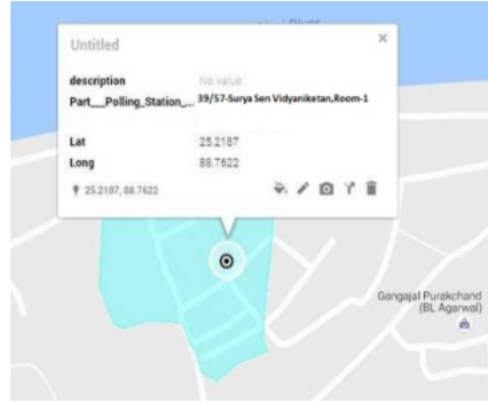

Google Map View