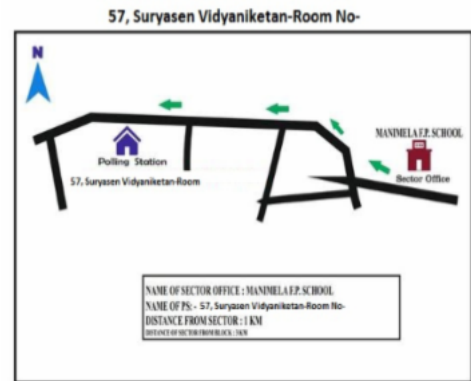

নির্বাচক নিবন্ধন আধিকারিকের স্বাক্ষর

Nazri Naksha

Google Map View

Polling Station Building Front View

Polling Station Front View

Cad View

Key MAP View

1 নাম : কামনা কর্মকার হালদার স্বামীর নাম: বাপি হালদার বাড়ির নং : 82 বয়স : 30 লিঙ্গ : মহিলা	TFC1199793 ফটো উপলব্ধ	2 নাম : মান্নি চৌধুরী পিতার নাম: বৈদ্যনাথ চৌধুরী বাড়ির নং : এন004 বয়স : 38 লিঙ্গ : মহিলা	BYB2440014 ফটো উপলব্ধ	3 নাম : কাননবালা দাস স্বামীর নাম: মদন দাস বাড়ির নং : n0104 বয়স : 73 লিঙ্গ : মহিলা	WB/06/038/009059 ফটো উপলব্ধ
4 নাম : বিশ্বজিৎ নট্ট পিতার নাম: সুনীল নট্ট বাড়ির নং : এন0053 বয়স : 27 লিঙ্গ : পুরুষ	TFC1805985 ফটো উপলব্ধ	5 নাম : রামকৃষ্ণ হালদার পিতার নাম: নিরঞ্জন হালদার বাড়ির নং : এন0078 বয়স : 48 লিঙ্গ : পুরুষ	TFC2199834 ফটো উপলব্ধ	6 নাম : নিখিল নট্ট পিতার নাম: বিশ্বনাথ নট্ট বাড়ির নং : n0052 বয়স : 59 লিঙ্গ : পুরুষ	WB/06/038/009634 ফটো উপলব্ধ
Q 7 নাম : নেপাল নট্ট পিতার নাম: কার্তিক নট্ট বাড়ির নং : বয়স : 38 লিঙ্গ : পুরুষ	TFC0257709 ফটো উপলব্ধ	8 নাম : সুনীল নট্ট পিতার নাম: ভবানী নট্ট বাড়ির নং : n0053 বয়স : 66 লিঙ্গ : পুরুষ	WB/06/038/009606 ফটো উপলব্ধ	9 নাম : গীতা নট্ট স্বামীর নাম: সুদেব নট্ট বাড়ির নং : n0078 বয়স : 58 লিঙ্গ : মহিলা	TFC2174548 ফটো উপলব্ধ
10 নাম : কাকলী শীল (নট্ট) স্বামীর নাম: লিটন নট্ট বাড়ির নং : n0078 বয়স : 33 লিঙ্গ : মহিলা	TFC1049782 ফটো উপলব্ধ	11 নাম : মৃগুন নট্ট পিতার নাম: সুনীল নট্ট বাড়ির নং : n0053 বয়স : 34 লিঙ্গ : পুরুষ	TFC1124098 ফটো উপলব্ধ	12 নাম : সুশীল নট্ট পিতার নাম: সুনীল নট্ট বাড়ির নং : এন0053 বয়স : 38 লিঙ্গ : পুরুষ	TFC2083293 ফটো উপলব্ধ
13 নাম : লক্ষ্মণ নট্ট পিতার নাম: সুনীল নট্ট বাড়ির নং : এন0053 বয়স : 29 লিঙ্গ : পুরুষ	TFC1806025 ফটো উপলব্ধ	Q 14 নাম : জ্যোৎস্না পাল স্বামীর নাম: শ্রীনাথ পাল বাড়ির নং : বয়স : 80 লিঙ্গ : মহিলা	TFC1124262 ফটো উপলব্ধ	15 নাম : খোকন পাল পিতার নাম: শ্রীনাথ পাল বাড়ির নং : n0068 বয়স : 61 লিঙ্গ : পুরুষ	WB/06/038/009363 ফটো উপলব্ধ
16 নাম : সোমা পাল পিতার নাম: খোকন পাল বাড়ির নং : n0068 বয়স : 28 লিঙ্গ : মহিলা	TFC1641257 ফটো উপলব্ধ	Q 17 নাম : শিবানী মহন্ত (পাল) স্বামীর নাম: বিজয় কুমার পাল বাড়ির নং : বয়স : 43 লিঙ্গ : মহিলা	CTB2351286 ফটো উপলব্ধ	Q 18 নাম : কল্যাণী পাল স্বামীর নাম: শৈলেন পাল বাড়ির নং : 9412 বয়স : 80 লিঙ্গ : মহিলা	TFC1262468 ফটো উপলব্ধ
19 নাম : বিজয় কুমার পাল পিতার নাম: সলিল পাল বাড়ির নং : n0067 বয়স : 49 লিঙ্গ : পুরুষ	CTB1386580 ফটো উপলব্ধ	20 নাম : রাজু পাল পিতার নাম: কার্তিক পাল বাড়ির নং : এন0067 বয়স : 26 লিঙ্গ : পুরুষ	TFC1805936 ফটো উপলব্ধ	21 নাম : গীতা পাল স্বামীর নাম: অনিল পাল বাড়ির নং : n0084 বয়স : 66 লিঙ্গ : মহিলা	TFC2098796 ফটো উপলব্ধ
22 নাম : জয়াস্বিতী পাল স্বামীর নাম: খোকন পাল বাড়ির নং : n0068 বয়স : 56 লিঙ্গ : মহিলা	WB/06/038/009350 ফটো উপলব্ধ	23 নাম : অনিল পাল পিতার নাম: রামকান্ত পাল বাড়ির নং : n0084 বয়স : 71 লিঙ্গ : পুরুষ	WB/06/038/009596 ফটো উপলব্ধ	24 নাম : সোনাতন পাল পিতার নাম: অনিল পাল বাড়ির নং : n0084 বয়স : 40 লিঙ্গ : পুরুষ	CTB2179752 ফটো উপলব্ধ
25 নাম : নিপা পাল স্বামীর নাম: সোনাতন পাল বাড়ির নং : n0084 বয়স : 31 লিঙ্গ : মহিলা	TFC1741917 ফটো উপলব্ধ	26 নাম : রঞ্জন পাল পিতার নাম: খোকন পাল বাড়ির নং : এন0068 বয়স : 25 লিঙ্গ : পুরুষ	TFC2033322 ফটো উপলব্ধ	27 নাম : কার্তিক কুমার পাল পিতার নাম: সলিল পাল বাড়ির নং : n0067 বয়স : 51 লিঙ্গ : পুরুষ	CTB1387620 ফটো উপলব্ধ
28 নাম : গনেশ বর্মন পিতার নাম: খকেশ্বর বর্মন বাড়ির নং : n0077 বয়স : 37 লিঙ্গ : পুরুষ	TFC0257907 ফটো উপলব্ধ	29 নাম : বিবেক বর্মন পিতার নাম: বীরেন বর্মন বাড়ির নং : n0037 বয়স : 52 লিঙ্গ : পুরুষ	WB/06/038/009264 ফটো উপলব্ধ	30 নাম : দুর্গা বর্মন স্বামীর নাম: খকেশ্বর বর্মন বাড়ির নং : n0077 বয়স : 56 লিঙ্গ : মহিলা	WB/06/038/009314 ফটো উপলব্ধ