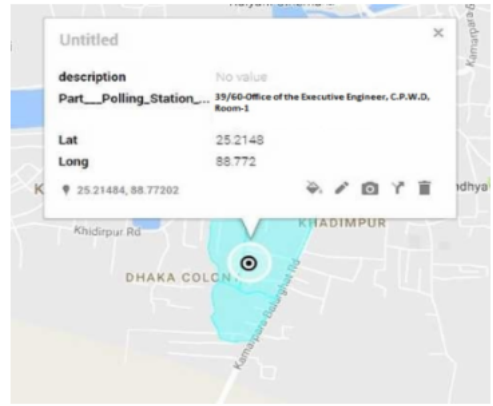

Google Map View