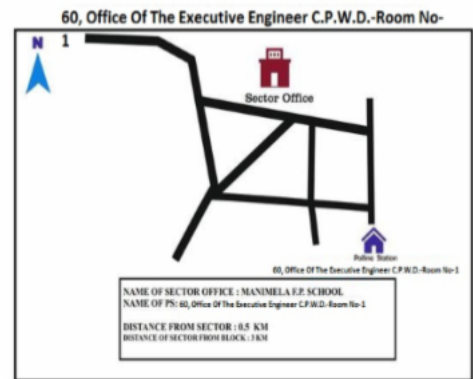

নির্বাচক নিবন্ধন আধিকারিকের স্বাক্ষর

Nazri Naksha

Google Map View

Polling Station Building Front View

Polling Station Front View

Cad View

Key MAP View

1	WB/06/038/018015	নাম : শংকররত্নাংশ কুন্ডু পিতার নাম: রুপাংশ কুন্ডু বাড়ির নং : n0035 বয়স : 68 লিঙ্গ : পুরুষ	ফটো উপলব্ধ	2	WB/06/038/168442	নাম : আরতী দত্ত(কুণ্ডু) স্বামীর নাম: শংকর রত্নাংশ কুণ্ডু বাড়ির নং : n0035 বয়স : 51 লিঙ্গ : মহিলা	ফটো উপলব্ধ	3	TFC1791987	নাম : সৌরভ কুন্ডু পিতার নাম: রতন কুন্ডু বাড়ির নং : n0355 বয়স : 26 লিঙ্গ : পুরুষ	ফটো উপলব্ধ
4	TFC1641984	নাম : শুভাংশ কুন্ডু পিতার নাম: শংকররত্নাংশ কুন্ডু বাড়ির নং : n0035 বয়স : 28 লিঙ্গ : পুরুষ	ফটো উপলব্ধ	5	CTB1969096	নাম : কৌশিক রায় পিতার নাম: নরেশ চন্দ্র রায় বাড়ির নং : n0012 বয়স : 45 লিঙ্গ : পুরুষ	ফটো উপলব্ধ	6	DMG0904490	নাম : মনোজ নিয়োগী পিতার নাম: সুধীন্দ্র নাথ নিয়োগী বাড়ির নং : এন001 বয়স : 55 লিঙ্গ : পুরুষ	ফটো উপলব্ধ
7	TFC1085018	নাম : মঞ্জুরী কুন্ডু পিতার নাম: কান কুন্ডু বাড়ির নং : n0012 বয়স : 36 লিঙ্গ : মহিলা	ফটো উপলব্ধ	8	WB/06/038/018091	নাম : ইন্দ্রিা কর্মকার পিতার নাম: নিরঞ্জন কর্মকার বাড়ির নং : n0001 বয়স : 58 লিঙ্গ : মহিলা	ফটো উপলব্ধ	9	WB/06/038/018514	নাম : সন্ধ্যা কর্মকার স্বামীর নাম: গৌর চন্দ্র কর্মকার বাড়ির নং : n0012 বয়স : 79 লিঙ্গ : মহিলা	ফটো উপলব্ধ
10	WB/06/038/018116	নাম : ত মায় কর্মকার পিতার নাম: নিরঞ্জন কর্মকার বাড়ির নং : n0001 বয়স : 52 লিঙ্গ : পুরুষ	ফটো উপলব্ধ	11	WB/06/038/018014	নাম : সুনীতি কর্মকার স্বামীর নাম: নারায়ন কর্মকার বাড়ির নং : n0033 বয়স : 61 লিঙ্গ : মহিলা	ফটো উপলব্ধ	12	WB/06/038/018469	নাম : সুব্রত কর্মকার পিতার নাম: গৌর কর্মকার বাড়ির নং : n0012 বয়স : 51 লিঙ্গ : পুরুষ	ফটো উপলব্ধ
13	TFC0273342	নাম : চলন্তিকা গুহরায় স্বামীর নাম: সৌমিত্র নন্দী বাড়ির নং : n0079 বয়স : 65 লিঙ্গ : মহিলা	ফটো উপলব্ধ	14	WB/06/038/018315	নাম : শেফালী গোস্বামী স্বামীর নাম: অরুণ গোস্বামী বাড়ির নং : n0031 বয়স : 61 লিঙ্গ : মহিলা	ফটো উপলব্ধ	15	CTB1386598	নাম : অমিত গোস্বামী পিতার নাম: অরুণ গোস্বামী বাড়ির নং : n0031 বয়স : 47 লিঙ্গ : পুরুষ	ফটো উপলব্ধ
16	TFC1124924	নাম : পীউ চক্রবর্তী ব্রহ্মচারী স্বামীর নাম: শমীন্দ্র কুমার ব্রহ্মচারী বাড়ির নং : n0031 বয়স : 33 লিঙ্গ : মহিলা	ফটো উপলব্ধ	17	TFC2186120	নাম : শ্রেষ্ঠা গোস্বামী পিতার নাম: অমিত গোস্বামী বাড়ির নং : এন0031 বয়স : 20 লিঙ্গ : মহিলা	ফটো উপলব্ধ	18	WB/06/038/018366	নাম : বিভাষ চক্রবর্তী পিতার নাম: বিমল চক্রবর্তী বাড়ির নং : n0010 বয়স : 60 লিঙ্গ : পুরুষ	ফটো উপলব্ধ
19	CTB1960319	নাম : রাজীব চক্রবর্তী পিতার নাম: গনেশ চক্রবর্তী বাড়ির নং : n0057 বয়স : 43 লিঙ্গ : পুরুষ	ফটো উপলব্ধ	20	TFC2150597	নাম : বিকাশ চক্রবর্তী পিতার নাম: বিমল চক্রবর্তী বাড়ির নং : n0010 বয়স : 64 লিঙ্গ : পুরুষ	ফটো উপলব্ধ	21	TFC2150605	নাম : সুলেখা চক্রবর্তী স্বামীর নাম: বিকাশ চক্রবর্তী বাড়ির নং : n0010 বয়স : 57 লিঙ্গ : মহিলা	ফটো উপলব্ধ
22	CTB1960293	নাম : সোমা দেব সরকার স্বামীর নাম: অশোক কুমার দেব বাড়ির নং : n0010 বয়স : 54 লিঙ্গ : মহিলা	ফটো উপলব্ধ	23	TFC1641992	নাম : বিশ্বায়ন চক্রবর্তী পিতার নাম: বিকাশ চক্রবর্তী বাড়ির নং : n0010 বয়স : 28 লিঙ্গ : পুরুষ	ফটো উপলব্ধ	24	TFC2176352	নাম : বিকিরণ চক্রবর্তী পিতার নাম: বিকাশ চক্রবর্তী বাড়ির নং : এন0024 বয়স : 21 লিঙ্গ : পুরুষ	ফটো উপলব্ধ
25	UNZ1970243	নাম : উলি চক্রবর্তী স্বামীর নাম: গণেশ চক্রবর্তী বাড়ির নং : এন00254 বয়স : 67 লিঙ্গ : মহিলা	ফটো উপলব্ধ	26	TFC1254267	নাম : সরস্বতী চক্রবর্তী স্বামীর নাম: বিশ্বনাথ চক্রবর্তী বাড়ির নং : n00339 বয়স : 32 লিঙ্গ : মহিলা	ফটো উপলব্ধ	27	TFC1970441	নাম : কাকন চক্রবর্তী ভট্টাচার্য স্বামীর নাম: প্রণয় ভট্টাচার্য বাড়ির নং : n0221 বয়স : 25 লিঙ্গ : মহিলা	ফটো উপলব্ধ
28	CTB1960335	নাম : শেখারী শেখর চ্যাটার্জী পিতার নাম: সৌম্যেন্দ্র নাথ চট্টোপাধ্যায় বাড়ির নং : n0064 বয়স : 40 লিঙ্গ : পুরুষ	ফটো উপলব্ধ	29	CTB1960327	নাম : সৌম্যেন্দ্র নাথ চট্টোপাধ্যায় পিতার নাম: সুভাষ চন্দ্র চ্যাটার্জী বাড়ির নং : n0065 বয়স : 66 লিঙ্গ : পুরুষ	ফটো উপলব্ধ	30	CTB1180157	নাম : শাহুতী চ্যাটার্জী স্বামীর নাম: সৌম্যেন্দ্রনাথ চ্যাটার্জী বাড়ির নং : n0065 বয়স : 67 লিঙ্গ : মহিলা	ফটো উপলব্ধ