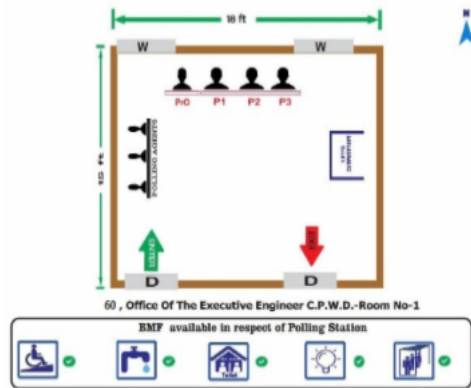

নির্বাচক নিবন্ধন আধিকারিকের স্বাক্ষর

Nazri Naksha

Google Map View

Polling Station Building Front View

Polling Station Front View

Cad View

Key MAP View

1	WB/06/038/018015	নাম : শংকররত্নাংশ কুন্ডু পিতার নাম: রুপাংশ কুন্ডু বাড়ির নং : n0035 বয়স : 68 লিঙ্গ : পুরুষ	ফটো উপলব্ধ	2	WB/06/038/168442	নাম : আরতী দত্ত(কুণ্ডু) স্বামীর নাম: শংকর রত্নাংশ কুণ্ডু বাড়ির নং : n0035 বয়স : 51 লিঙ্গ : মহিলা	ফটো উপলব্ধ	3	TFC1791987	নাম : সৌরভ কুন্ডু পিতার নাম: রতন কুন্ডু বাড়ির নং : n0355 বয়স : 26 লিঙ্গ : পুরুষ	ফটো উপলব্ধ
4	TFC1641984	নাম : শুভাংশ কুন্ডু পিতার নাম: শংকররত্নাংশ কুন্ডু বাড়ির নং : n0035 বয়স : 28 লিঙ্গ : পুরুষ	ফটো উপলব্ধ	5	CTB1969096	নাম : কৌশিক রায় পিতার নাম: নরেশ চন্দ্র রায় বাড়ির নং : n0012 বয়স : 45 লিঙ্গ : পুরুষ	ফটো উপলব্ধ	6	DMG0904490	নাম : মনোজ নিয়োগী পিতার নাম: সুধীন্দ্র নাথ নিয়োগী বাড়ির নং : এন001 বয়স : 55 লিঙ্গ : পুরুষ	ফটো উপলব্ধ
7	TFC1085018	নাম : মঞ্জুরী কুন্ডু পিতার নাম: কান কুন্ডু বাড়ির নং : n0012 বয়স : 36 লিঙ্গ : মহিলা	ফটো উপলব্ধ	8	WB/06/038/018091	নাম : ইন্দ্রিা কর্মকার পিতার নাম: নিরঞ্জন কর্মকার বাড়ির নং : n0001 বয়স : 58 লিঙ্গ : মহিলা	ফটো উপলব্ধ	9	WB/06/038/018514	নাম : সন্ধ্যা কর্মকার স্বামীর নাম: গৌর চন্দ্র কর্মকার বাড়ির নং : n0012 বয়স : 79 লিঙ্গ : মহিলা	ফটো উপলব্ধ
10	WB/06/038/018116	নাম : ত মায় কর্মকার পিতার নাম: নিরঞ্জন কর্মকার বাড়ির নং : n0001 বয়স : 52 লিঙ্গ : পুরুষ	ফটো উপলব্ধ	11	WB/06/038/018014	নাম : সুনীতি কর্মকার স্বামীর নাম: নারায়ন কর্মকার বাড়ির নং : n0033 বয়স : 61 লিঙ্গ : মহিলা	ফটো উপলব্ধ	12	WB/06/038/018469	নাম : সুব্রত কর্মকার পিতার নাম: গৌর কর্মকার বাড়ির নং : n0012 বয়স : 51 লিঙ্গ : পুরুষ	ফটো উপলব্ধ
13	TFC0273342	নাম : চলন্তিকা গুহরায় স্বামীর নাম: সৌমিত্র নন্দী বাড়ির নং : n0079 বয়স : 65 লিঙ্গ : মহিলা	ফটো উপলব্ধ	14	WB/06/038/018315	নাম : শেফালী গোস্বামী স্বামীর নাম: অরুণ গোস্বামী বাড়ির নং : n0031 বয়স : 61 লিঙ্গ : মহিলা	ফটো উপলব্ধ	15	CTB1386598	নাম : অমিত গোস্বামী পিতার নাম: অরুণ গোস্বামী বাড়ির নং : n0031 বয়স : 47 লিঙ্গ : পুরুষ	ফটো উপলব্ধ
16	TFC1124924	নাম : পীউ চক্রবর্তী ব্রহ্মচারী স্বামীর নাম: শমীন্দ্র কুমার ব্রহ্মচারী বাড়ির নং : n0031 বয়স : 33 লিঙ্গ : মহিলা	ফটো উপলব্ধ	17	TFC2186120	নাম : শ্রেষ্ঠা গোস্বামী পিতার নাম: অমিত গোস্বামী বাড়ির নং : এন0031 বয়স : 20 লিঙ্গ : মহিলা	ফটো উপলব্ধ	18	WB/06/038/018366	নাম : বিভাষ চক্রবর্তী পিতার নাম: বিমল চক্রবর্তী বাড়ির নং : n0010 বয়স : 60 লিঙ্গ : পুরুষ	ফটো উপলব্ধ
19	CTB1960319	নাম : রাজীব চক্রবর্তী পিতার নাম: গনেশ চক্রবর্তী বাড়ির নং : n0057 বয়স : 43 লিঙ্গ : পুরুষ	ফটো উপলব্ধ	20	TFC2150597	নাম : বিকাশ চক্রবর্তী পিতার নাম: বিমল চক্রবর্তী বাড়ির নং : n0010 বয়স : 64 লিঙ্গ : পুরুষ	ফটো উপলব্ধ	21	TFC2150605	নাম : সুলেখা চক্রবর্তী স্বামীর নাম: বিকাশ চক্রবর্তী বাড়ির নং : n0010 বয়স : 57 লিঙ্গ : মহিলা	ফটো উপলব্ধ
22	CTB1960293	নাম : সোমা দেব সরকার স্বামীর নাম: অশোক কুমার দেব বাড়ির নং : n0010 বয়স : 54 লিঙ্গ : মহিলা	ফটো উপলব্ধ	23	TFC1641992	নাম : বিশ্বায়ন চক্রবর্তী পিতার নাম: বিকাশ চক্রবর্তী বাড়ির নং : n0010 বয়স : 28 লিঙ্গ : পুরুষ	ফটো উপলব্ধ	24	TFC2176352	নাম : বিকিরণ চক্রবর্তী পিতার নাম: বিকাশ চক্রবর্তী বাড়ির নং : এন0024 বয়স : 21 লিঙ্গ : পুরুষ	ফটো উপলব্ধ
25	UNZ1970243	নাম : উলি চক্রবর্তী স্বামীর নাম: গণেশ চক্রবর্তী বাড়ির নং : এন00254 বয়স : 67 লিঙ্গ : মহিলা	ফটো উপলব্ধ	26	TFC1254267	নাম : সরস্বতী চক্রবর্তী স্বামীর নাম: বিশ্বনাথ চক্রবর্তী বাড়ির নং : n00339 বয়স : 32 লিঙ্গ : মহিলা	ফটো উপলব্ধ	27	TFC1970441	নাম : কাকন চক্রবর্তী ভট্টাচার্য স্বামীর নাম: প্রণয় ভট্টাচার্য বাড়ির নং : n0221 বয়স : 25 লিঙ্গ : মহিলা	ফটো উপলব্ধ
28	CTB1960335	নাম : শেখারী শেখর চ্যাটার্জী পিতার নাম: সৌম্যেন্দ্র নাথ চট্টোপাধ্যায় বাড়ির নং : n0064 বয়স : 40 লিঙ্গ : পুরুষ	ফটো উপলব্ধ	29	CTB1960327	নাম : সৌম্যেন্দ্র নাথ চট্টোপাধ্যায় পিতার নাম: সুভাষ চন্দ্র চ্যাটার্জী বাড়ির নং : n0065 বয়স : 66 লিঙ্গ : পুরুষ	ফটো উপলব্ধ	30	CTB1180157	নাম : শাহুতী চ্যাটার্জী স্বামীর নাম: সৌম্যেন্দ্রনাথ চ্যাটার্জী বাড়ির নং : n0065 বয়স : 67 লিঙ্গ : মহিলা	ফটো উপলব্ধ