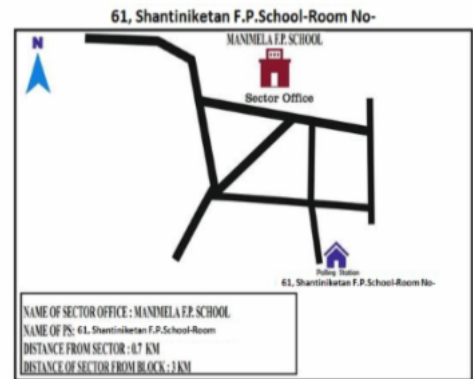

নির্বাচক নিবন্ধন আধিকারিকের স্বাক্ষর

Nazri Naksha

Google Map View

Polling Station Building Front View

Polling Station Front View

Cad View

Key MAP View

1 নাম : নারায়ন চন্দ্র সাহা পিতার নাম: সুকলাল সাহা বাড়ির নং : n0354 বয়স : 70 লিঙ্গ : পুরুষ	TFC1703289 ফটো উপলব্ধ	2 নাম : পাপিয়া বসু (ভৌমিক) স্বামীর নাম: শান্ত বাসু ভৌমিক বাড়ির নং : n0445 বয়স : 48 লিঙ্গ : মহিলা	CTB1951268 ফটো উপলব্ধ	3 নাম : তুষার কুমার সত্য পিতার নাম: তপন কুমার সত্য বাড়ির নং : n0149 বয়স : 46 লিঙ্গ : পুরুষ	CTB1320357 ফটো উপলব্ধ
4 নাম : কাকলী আচার্য সত্য স্বামীর নাম: তাপস কুমার সত্য বাড়ির নং : n0149 বয়স : 53 লিঙ্গ : মহিলা	CTB0068460 ফটো উপলব্ধ	5 নাম : তীর্থঙ্কর সত্য মায়ের নাম: কাকলী আচার্য সত্য বাড়ির নং : এন0149 বয়স : 26 লিঙ্গ : পুরুষ	TFC1802081 ফটো উপলব্ধ	6 নাম : সুরভ কুণ্ডু পিতার নাম: ভোলানাথ কুন্ডু বাড়ির নং : n0118 বয়স : 57 লিঙ্গ : পুরুষ	TFC1884865 ফটো উপলব্ধ
7 নাম : ছবি কুণ্ডু স্বামীর নাম: নরেন্দ্রনাথ কুন্ডু বাড়ির নং : n0436 বয়স : 73 লিঙ্গ : মহিলা	WB/06/038/087003 ফটো উপলব্ধ	8 নাম : বিশ্বনাথ কুণ্ডু পিতার নাম: সন্তোষ কুমার কুণ্ডু বাড়ির নং : n0119 বয়স : 54 লিঙ্গ : পুরুষ	WB/06/038/021497 ফটো উপলব্ধ	9 নাম : অতনু কুণ্ডু পিতার নাম: নরেন্দ্র নাথ কুণ্ডু বাড়ির নং : n0435 বয়স : 43 লিঙ্গ : পুরুষ	CTB1787910 ফটো উপলব্ধ
10 নাম : গীতারানী কুণ্ডু স্বামীর নাম: সন্তোষ কুমার কুণ্ডু বাড়ির নং : n0119 বয়স : 73 লিঙ্গ : মহিলা	WB/06/038/021432 ফটো উপলব্ধ	11 নাম : স্বপন কুমার কুণ্ডু পিতার নাম: সন্তোষ কুমার কুণ্ডু বাড়ির নং : n0119 বয়স : 49 লিঙ্গ : পুরুষ	WB/06/038/021087 ফটো উপলব্ধ	12 নাম : দীপক কুণ্ডু পিতার নাম: সন্তোষ কুণ্ডু বাড়ির নং : n0119 বয়স : 57 লিঙ্গ : পুরুষ	CTB1961721 ফটো উপলব্ধ
13 নাম : টুম্পা রানী পাল কুণ্ডু স্বামীর নাম: বিশ্বনাথ কুন্ডু বাড়ির নং : n0239 বয়স : 42 লিঙ্গ : মহিলা	KBM3693132 ফটো উপলব্ধ	14 নাম : বিপ্লব কুমার কুণ্ডু পিতার নাম: সন্তোষ কুমার কুণ্ডু বাড়ির নং : n0119 বয়স : 51 লিঙ্গ : পুরুষ	CTB0008359 ফটো উপলব্ধ	15 নাম : শুভজিৎ কুণ্ডু পিতার নাম: দিপক কুণ্ডু বাড়ির নং : এন0119 বয়স : 21 লিঙ্গ : পুরুষ	TFC2133551 ফটো উপলব্ধ
16 নাম : নিবেদিতা কুন্ডু স্বামীর নাম: উত্তম কুন্ডু বাড়ির নং : n0229 বয়স : 53 লিঙ্গ : মহিলা	CTB2352235 ফটো উপলব্ধ	17 নাম : মিঠু কুন্ডু স্বামীর নাম: দীপক কুন্ডু বাড়ির নং : n0203 বয়স : 47 লিঙ্গ : মহিলা	JVR1800549 ফটো উপলব্ধ	18 নাম : উত্তম কুন্ডু পিতার নাম: গোলক বিহারী কুন্ডু বাড়ির নং : n0229 বয়স : 58 লিঙ্গ : পুরুষ	TFC2236776 ফটো উপলব্ধ
19 নাম : পূজা কুন্ডু স্বামীর নাম: স্বপন কুমার কুন্ডু বাড়ির নং : এন0449 বয়স : 29 লিঙ্গ : মহিলা	TFC1799618 ফটো উপলব্ধ	20 নাম : সোমা কুন্ডু (সাহা) স্বামীর নাম: কিশোর কান্তি সাহা বাড়ির নং : n0214 বয়স : 40 লিঙ্গ : মহিলা	CTB2181121 ফটো উপলব্ধ	21 নাম : পূজা কুন্ডু(বসাক) স্বামীর নাম: অতনু কুন্ডু বাড়ির নং : n0434 বয়স : 30 লিঙ্গ : মহিলা	TFC1698414 ফটো উপলব্ধ
22 নাম : রূপন কবিরাজ পিতার নাম: বীরেন্দ্র নাথ কবিরাজ বাড়ির নং : n0160 বয়স : 37 লিঙ্গ : পুরুষ	TFC0921247 ফটো উপলব্ধ	23 নাম : বীরেন্দ্রনাথ কবিরাজ পিতার নাম: কুঞ্জবিহারী কবিরাজ বাড়ির নং : n0160 বয়স : 76 লিঙ্গ : পুরুষ	WB/06/038/021417 ফটো উপলব্ধ	24 নাম : কিশোর কুমার ভট্টাচার্য পিতার নাম: কার্তিক পদ ভট্টাচার্য বাড়ির নং : n0215 বয়স : 41 লিঙ্গ : পুরুষ	CTB2264877 ফটো উপলব্ধ
25 নাম : শুক্লা রায় স্বামীর নাম: অনিল কুমার রয় বাড়ির নং : n0163 বয়স : 78 লিঙ্গ : মহিলা	TFC2127934 ফটো উপলব্ধ	26 নাম : অনিল কুমার রায় পিতার নাম: মৃত যামিনী কান্ত রয় বাড়ির নং : n0163 বয়স : 86 লিঙ্গ : পুরুষ	TFC2127900 ফটো উপলব্ধ	27 নাম : চন্দন কর পিতার নাম: দুলাল কর বাড়ির নং : n0148 বয়স : 59 লিঙ্গ : পুরুষ	WB/06/038/021489 ফটো উপলব্ধ
28 নাম : রত্না কর স্বামীর নাম: স্বপন কর বাড়ির নং : n0145 বয়স : 59 লিঙ্গ : মহিলা	WB/06/038/021123 ফটো উপলব্ধ	29 নাম : ললিতা দে কর স্বামীর নাম: স্বপন কর বাড়ির নং : n0131 বয়স : 49 লিঙ্গ : মহিলা	WB/06/038/051285 ফটো উপলব্ধ	30 নাম : নীলাঞ্জনা কর পিতার নাম: চন্দন কর বাড়ির নং : n0148 বয়স : 33 লিঙ্গ : মহিলা	TFC1050483 ফটো উপলব্ধ