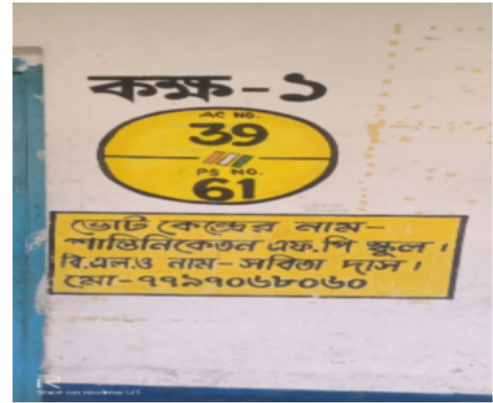

নির্বাচক নিবন্ধন আধিকারিকের স্বাক্ষর

Nazri Naksha

Google Map View

Polling Station Building Front View

Polling Station Front View

Cad View

Key MAP View

1 নাম : নারায়ন চন্দ্র সাহা পিতার নাম: সুকলাল সাহা বাড়ির নং : n0354 বয়স : 70 লিঙ্গ : পুরুষ	TFC1703289 ফটো উপলব্ধ	2 নাম : পাপিয়া বসু (ভৌমিক) স্বামীর নাম: শান্ত বাসু ভৌমিক বাড়ির নং : n0445 বয়স : 48 লিঙ্গ : মহিলা	CTB1951268 ফটো উপলব্ধ	3 নাম : তুষার কুমার সত্য পিতার নাম: তপন কুমার সত্য বাড়ির নং : n0149 বয়স : 46 লিঙ্গ : পুরুষ	CTB1320357 ফটো উপলব্ধ
4 নাম : কাকলী আচার্য সত্য স্বামীর নাম: তাপস কুমার সত্য বাড়ির নং : n0149 বয়স : 53 লিঙ্গ : মহিলা	CTB0068460 ফটো উপলব্ধ	5 নাম : তীর্থঙ্কর সত্য মায়ের নাম: কাকলী আচার্য সত্য বাড়ির নং : এন0149 বয়স : 26 লিঙ্গ : পুরুষ	TFC1802081 ফটো উপলব্ধ	6 নাম : সুরভ কুণ্ডু পিতার নাম: ভোলানাথ কুন্ডু বাড়ির নং : n0118 বয়স : 57 লিঙ্গ : পুরুষ	TFC1884865 ফটো উপলব্ধ
7 নাম : ছবি কুণ্ডু স্বামীর নাম: নরেন্দ্রনাথ কুন্ডু বাড়ির নং : n0436 বয়স : 73 লিঙ্গ : মহিলা	WB/06/038/087003 ফটো উপলব্ধ	8 নাম : বিশ্বনাথ কুণ্ডু পিতার নাম: সন্তোষ কুমার কুণ্ডু বাড়ির নং : n0119 বয়স : 54 লিঙ্গ : পুরুষ	WB/06/038/021497 ফটো উপলব্ধ	9 নাম : অতনু কুণ্ডু পিতার নাম: নরেন্দ্র নাথ কুণ্ডু বাড়ির নং : n0435 বয়স : 43 লিঙ্গ : পুরুষ	CTB1787910 ফটো উপলব্ধ
10 নাম : গীতারানী কুণ্ডু স্বামীর নাম: সন্তোষ কুমার কুণ্ডু বাড়ির নং : n0119 বয়স : 73 লিঙ্গ : মহিলা	WB/06/038/021432 ফটো উপলব্ধ	11 নাম : স্বপন কুমার কুণ্ডু পিতার নাম: সন্তোষ কুমার কুণ্ডু বাড়ির নং : n0119 বয়স : 49 লিঙ্গ : পুরুষ	WB/06/038/021087 ফটো উপলব্ধ	12 নাম : দীপক কুণ্ডু পিতার নাম: সন্তোষ কুণ্ডু বাড়ির নং : n0119 বয়স : 57 লিঙ্গ : পুরুষ	CTB1961721 ফটো উপলব্ধ
13 নাম : টুম্পা রানী পাল কুণ্ডু স্বামীর নাম: বিশ্বনাথ কুন্ডু বাড়ির নং : n0239 বয়স : 42 লিঙ্গ : মহিলা	KBM3693132 ফটো উপলব্ধ	14 নাম : বিপ্লব কুমার কুণ্ডু পিতার নাম: সন্তোষ কুমার কুণ্ডু বাড়ির নং : n0119 বয়স : 51 লিঙ্গ : পুরুষ	CTB0008359 ফটো উপলব্ধ	15 নাম : শুভজিৎ কুণ্ডু পিতার নাম: দিপক কুণ্ডু বাড়ির নং : এন0119 বয়স : 21 লিঙ্গ : পুরুষ	TFC2133551 ফটো উপলব্ধ
16 নাম : নিবেদিতা কুন্ডু স্বামীর নাম: উত্তম কুন্ডু বাড়ির নং : n0229 বয়স : 53 লিঙ্গ : মহিলা	CTB2352235 ফটো উপলব্ধ	17 নাম : মিঠু কুন্ডু স্বামীর নাম: দীপক কুন্ডু বাড়ির নং : n0203 বয়স : 47 লিঙ্গ : মহিলা	JVR1800549 ফটো উপলব্ধ	18 নাম : উত্তম কুন্ডু পিতার নাম: গোলক বিহারী কুন্ডু বাড়ির নং : n0229 বয়স : 58 লিঙ্গ : পুরুষ	TFC2236776 ফটো উপলব্ধ
19 নাম : পূজা কুন্ডু স্বামীর নাম: স্বপন কুমার কুন্ডু বাড়ির নং : এন0449 বয়স : 29 লিঙ্গ : মহিলা	TFC1799618 ফটো উপলব্ধ	20 নাম : সোমা কুন্ডু (সাহা) স্বামীর নাম: কিশোর কান্তি সাহা বাড়ির নং : n0214 বয়স : 40 লিঙ্গ : মহিলা	CTB2181121 ফটো উপলব্ধ	21 নাম : পূজা কুন্ডু(বসাক) স্বামীর নাম: অতনু কুন্ডু বাড়ির নং : n0434 বয়স : 30 লিঙ্গ : মহিলা	TFC1698414 ফটো উপলব্ধ
22 নাম : রূপন কবিরাজ পিতার নাম: বীরেন্দ্র নাথ কবিরাজ বাড়ির নং : n0160 বয়স : 37 লিঙ্গ : পুরুষ	TFC0921247 ফটো উপলব্ধ	23 নাম : বীরেন্দ্রনাথ কবিরাজ পিতার নাম: কুঞ্জবিহারী কবিরাজ বাড়ির নং : n0160 বয়স : 76 লিঙ্গ : পুরুষ	WB/06/038/021417 ফটো উপলব্ধ	24 নাম : কিশোর কুমার ভট্টাচার্য পিতার নাম: কার্তিক পদ ভট্টাচার্য বাড়ির নং : n0215 বয়স : 41 লিঙ্গ : পুরুষ	CTB2264877 ফটো উপলব্ধ
25 নাম : শুক্লা রায় স্বামীর নাম: অনিল কুমার রয় বাড়ির নং : n0163 বয়স : 78 লিঙ্গ : মহিলা	TFC2127934 ফটো উপলব্ধ	26 নাম : অনিল কুমার রায় পিতার নাম: মৃত যামিনী কান্ত রয় বাড়ির নং : n0163 বয়স : 86 লিঙ্গ : পুরুষ	TFC2127900 ফটো উপলব্ধ	27 নাম : চন্দন কর পিতার নাম: দুলাল কর বাড়ির নং : n0148 বয়স : 59 লিঙ্গ : পুরুষ	WB/06/038/021489 ফটো উপলব্ধ
28 নাম : রত্না কর স্বামীর নাম: স্বপন কর বাড়ির নং : n0145 বয়স : 59 লিঙ্গ : মহিলা	WB/06/038/021123 ফটো উপলব্ধ	29 নাম : ললিতা দে কর স্বামীর নাম: স্বপন কর বাড়ির নং : n0131 বয়স : 49 লিঙ্গ : মহিলা	WB/06/038/051285 ফটো উপলব্ধ	30 নাম : নীলাঞ্জনা কর পিতার নাম: চন্দন কর বাড়ির নং : n0148 বয়স : 33 লিঙ্গ : মহিলা	TFC1050483 ফটো উপলব্ধ