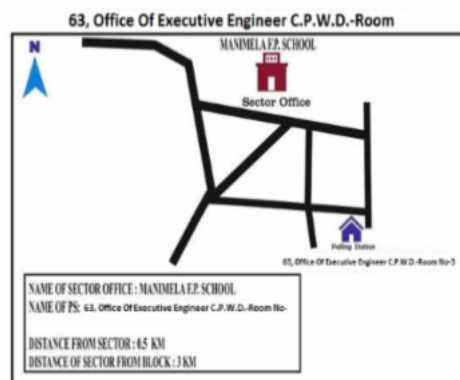

নির্বাচক নিবন্ধন আধিকারিকের স্বাক্ষর

Nazri Naksha

Google Map View

Polling Station Building Front View

Polling Station Front View

Cad View

Key MAP View

1 নাম : পপিদাস (বিশ্বাস) স্বামীর নাম: সুজিৎ বিশ্বাস বাড়ির নং : n0592 বয়স : 54 লিঙ্গ : মহিলা	TFC1633247 ফটো উপলব্ধ	2 নাম : সনিক অধিকারী পিতার নাম: কাঞ্চন অধিকারী বাড়ির নং : n0244 বয়স : 29 লিঙ্গ : পুরুষ	TFC1287036 ফটো উপলব্ধ	3 নাম : মানিক অধিকারী পিতার নাম: কাঞ্চন অধিকারী বাড়ির নং : n0244 বয়স : 31 লিঙ্গ : পুরুষ	TFC1125749 ফটো উপলব্ধ
4 নাম : বিশাখা অধিকারী স্বামীর নাম: কাঞ্চন অধিকারী বাড়ির নং : n0245 বয়স : 52 লিঙ্গ : মহিলা	TFC0872721 ফটো উপলব্ধ	5 নাম : আশিষ অধিকারী পিতার নাম: কাঞ্চন অধিকারী বাড়ির নং : এন0244 বয়স : 25 লিঙ্গ : পুরুষ	TFC1845973 ফটো উপলব্ধ	6 নাম : কাঞ্চন অধিকারী পিতার নাম: নরেন্দ্র অধিকারী বাড়ির নং : n0244 বয়স : 60 লিঙ্গ : পুরুষ	TFC0872713 ফটো উপলব্ধ
7 নাম : রামকৃষ্ণ কুন্ডু পিতার নাম: শিবেন্দ্র কুন্ডু বাড়ির নং : n0098 বয়স : 56 লিঙ্গ : পুরুষ	WB/06/038/024632 ফটো উপলব্ধ	8 নাম : গোপাল কুন্ডু পিতার নাম: রামকৃষ্ণ কুন্ডু বাড়ির নং : n0098 বয়স : 30 লিঙ্গ : পুরুষ	TFC1286988 ফটো উপলব্ধ	9 নাম : প্রতিমা কুন্ডু স্বামীর নাম: লক্ষ্মণ মানিক কুন্ডু বাড়ির নং : n0110 বয়স : 36 লিঙ্গ : মহিলা	TFC1125574 ফটো উপলব্ধ
10 নাম : উম্ম কুণ্ডু পিতার নাম: অসিত কুণ্ডু বাড়ির নং : n0111 বয়স : 38 লিঙ্গ : পুরুষ	CTB2181741 ফটো উপলব্ধ	11 নাম : টুম্পা কুন্ডু স্বামীর নাম: উজ্জল কুন্ডু বাড়ির নং : n0111 বয়স : 36 লিঙ্গ : মহিলা	TFC0284976 ফটো উপলব্ধ	12 নাম : অসিত কুন্ডু পিতার নাম: গোবিন্দ কুন্ডু বাড়ির নং : n0111 বয়স : 81 লিঙ্গ : পুরুষ	WB/06/038/024435 ফটো উপলব্ধ
13 নাম : লক্ষ্মণমানিক কুন্ডু পিতার নাম: শিবেন্দ্রনাথ কুন্ডু বাড়ির নং : n0110 বয়স : 54 লিঙ্গ : পুরুষ	WB/06/038/024529 ফটো উপলব্ধ	14 নাম : টুম্পা কুণ্ডু পিতার নাম: রঘুনাথ কুণ্ডু বাড়ির নং : n0113 বয়স : 34 লিঙ্গ : মহিলা	TFC0991968 ফটো উপলব্ধ	15 নাম : প্রভাতী কুন্ডু স্বামীর নাম: শিবেন্দ্র কুন্ডু বাড়ির নং : n0098 বয়স : 76 লিঙ্গ : মহিলা	TFC2086643 ফটো উপলব্ধ
16 নাম : পূর্ণিমা কুন্ডু স্বামীর নাম: রামকৃষ্ণ কুন্ডু বাড়ির নং : n0098 বয়স : 55 লিঙ্গ : মহিলা	TFC2086734 ফটো উপলব্ধ	17 নাম : ঋতুপর্ণা কর্মকার(দাস) স্বামীর নাম: সুমন দাস বাড়ির নং : n0110 বয়স : 31 লিঙ্গ : মহিলা	TFC1126341 ফটো উপলব্ধ	18 নাম : সুবল কুন্ডু পিতার নাম: অসিত কুন্ডু বাড়ির নং : n0111 বয়স : 31 লিঙ্গ : পুরুষ	TFC1125814 ফটো উপলব্ধ
19 নাম : মাম্পি কুন্ডু পিতার নাম: ভরত কুন্ডু বাড়ির নং : n0569 বয়স : 26 লিঙ্গ : মহিলা	TFC1760412 ফটো উপলব্ধ	20 নাম : সুমিত্রা কুন্ডু স্বামীর নাম: অসিত কুন্ডু বাড়ির নং : n0111 বয়স : 66 লিঙ্গ : মহিলা	WB/06/038/024190 ফটো উপলব্ধ	21 নাম : অলোকা কুন্ডু পিতার নাম: সুবোধ কুন্ডু বাড়ির নং : n0114 বয়স : 48 লিঙ্গ : মহিলা	TFC1202928 ফটো উপলব্ধ
22 নাম : উজ্জল কুণ্ডু পিতার নাম: শ্রী মিলন দাস বাড়ির নং : n0111 বয়স : 45 লিঙ্গ : পুরুষ	CTB1760420 ফটো উপলব্ধ	23 নাম : মলয় কুমার দাস পিতার নাম: শ্রী মিলন দাস বাড়ির নং : n0397 বয়স : 43 লিঙ্গ : পুরুষ	TFC1703834 ফটো উপলব্ধ	24 নাম : অক্ষয় কুমার মহন্ত পিতার নাম: অমলকৃষ্ণ মহন্ত বাড়ির নং : n0467 বয়স : 36 লিঙ্গ : পুরুষ	TFC0872481 ফটো উপলব্ধ
25 নাম : সাগর কর্মকার পিতার নাম: শম্ভু কর্মকার বাড়ির নং : n0406 বয়স : 47 লিঙ্গ : পুরুষ	TFC1703925 ফটো উপলব্ধ	26 নাম : সুমিত্রা কর্মকার পিতার নাম: সাগর কর্মকার বাড়ির নং : এন0012 বয়স : 20 লিঙ্গ : মহিলা	TFC2156321 ফটো উপলব্ধ	27 নাম : প্রীতি কর্মকার পিতার নাম: বিজয় কর্মকার বাড়ির নং : এন0243 বয়স : 21 লিঙ্গ : মহিলা	TFC2122141 ফটো উপলব্ধ
28 নাম : শিপ্রা কর্মকার স্বামীর নাম: সাগর কর্মকার বাড়ির নং : n0405 বয়স : 38 লিঙ্গ : মহিলা	TFC1703917 ফটো উপলব্ধ	29 নাম : দিলীপ কর্মকার পিতার নাম: রবিকান্ত কর্মকার বাড়ির নং : n0132 বয়স : 57 লিঙ্গ : পুরুষ	WB/06/038/024063 ফটো উপলব্ধ	30 নাম : দীপা কর্মকার পিতার নাম: দিলীপ কর্মকার বাড়ির নং : n0132 বয়স : 35 লিঙ্গ : মহিলা	TFC1202829 ফটো উপলব্ধ