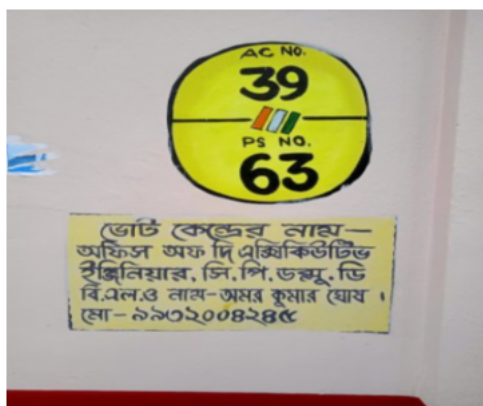

নির্বাচক নিবন্ধন আধিকারিকের স্বাক্ষর

Nazri Naksha

Google Map View

Polling Station Building Front View

Polling Station Front View

Cad View

Key MAP View

1 নাম : পপিদাস (বিশ্বাস) স্বামীর নাম: সুজিৎ বিশ্বাস বাড়ির নং : n0592 বয়স : 54 লিঙ্গ : মহিলা	TFC1633247 ফটো উপলব্ধ	2 নাম : সনিক অধিকারী পিতার নাম: কাঞ্চন অধিকারী বাড়ির নং : n0244 বয়স : 29 লিঙ্গ : পুরুষ	TFC1287036 ফটো উপলব্ধ	3 নাম : মানিক অধিকারী পিতার নাম: কাঞ্চন অধিকারী বাড়ির নং : n0244 বয়স : 31 লিঙ্গ : পুরুষ	TFC1125749 ফটো উপলব্ধ
4 নাম : বিশাখা অধিকারী স্বামীর নাম: কাঞ্চন অধিকারী বাড়ির নং : n0245 বয়স : 52 লিঙ্গ : মহিলা	TFC0872721 ফটো উপলব্ধ	5 নাম : আশিষ অধিকারী পিতার নাম: কাঞ্চন অধিকারী বাড়ির নং : এন0244 বয়স : 25 লিঙ্গ : পুরুষ	TFC1845973 ফটো উপলব্ধ	6 নাম : কাঞ্চন অধিকারী পিতার নাম: নরেন্দ্র অধিকারী বাড়ির নং : n0244 বয়স : 60 লিঙ্গ : পুরুষ	TFC0872713 ফটো উপলব্ধ
7 নাম : রামকৃষ্ণ কুন্ডু পিতার নাম: শিবেন্দ্র কুন্ডু বাড়ির নং : n0098 বয়স : 56 লিঙ্গ : পুরুষ	WB/06/038/024632 ফটো উপলব্ধ	8 নাম : গোপাল কুন্ডু পিতার নাম: রামকৃষ্ণ কুন্ডু বাড়ির নং : n0098 বয়স : 30 লিঙ্গ : পুরুষ	TFC1286988 ফটো উপলব্ধ	9 নাম : প্রতিমা কুন্ডু স্বামীর নাম: লক্ষ্মণ মানিক কুন্ডু বাড়ির নং : n0110 বয়স : 36 লিঙ্গ : মহিলা	TFC1125574 ফটো উপলব্ধ
10 নাম : উম্ম কুণ্ডু পিতার নাম: অসিত কুণ্ডু বাড়ির নং : n0111 বয়স : 38 লিঙ্গ : পুরুষ	CTB2181741 ফটো উপলব্ধ	11 নাম : টুম্পা কুন্ডু স্বামীর নাম: উজ্জল কুন্ডু বাড়ির নং : n0111 বয়স : 36 লিঙ্গ : মহিলা	TFC0284976 ফটো উপলব্ধ	12 নাম : অসিত কুন্ডু পিতার নাম: গোবিন্দ কুন্ডু বাড়ির নং : n0111 বয়স : 81 লিঙ্গ : পুরুষ	WB/06/038/024435 ফটো উপলব্ধ
13 নাম : লক্ষ্মণমানিক কুন্ডু পিতার নাম: শিবেন্দ্রনাথ কুন্ডু বাড়ির নং : n0110 বয়স : 54 লিঙ্গ : পুরুষ	WB/06/038/024529 ফটো উপলব্ধ	14 নাম : টুম্পা কুণ্ডু পিতার নাম: রঘুনাথ কুণ্ডু বাড়ির নং : n0113 বয়স : 34 লিঙ্গ : মহিলা	TFC0991968 ফটো উপলব্ধ	15 নাম : প্রভাতী কুন্ডু স্বামীর নাম: শিবেন্দ্র কুন্ডু বাড়ির নং : n0098 বয়স : 76 লিঙ্গ : মহিলা	TFC2086643 ফটো উপলব্ধ
16 নাম : পূর্ণিমা কুন্ডু স্বামীর নাম: রামকৃষ্ণ কুন্ডু বাড়ির নং : n0098 বয়স : 55 লিঙ্গ : মহিলা	TFC2086734 ফটো উপলব্ধ	17 নাম : ঋতুপর্ণা কর্মকার(দাস) স্বামীর নাম: সুমন দাস বাড়ির নং : n0110 বয়স : 31 লিঙ্গ : মহিলা	TFC1126341 ফটো উপলব্ধ	18 নাম : সুবল কুন্ডু পিতার নাম: অসিত কুন্ডু বাড়ির নং : n0111 বয়স : 31 লিঙ্গ : পুরুষ	TFC1125814 ফটো উপলব্ধ
19 নাম : মাম্পি কুন্ডু পিতার নাম: ভরত কুন্ডু বাড়ির নং : n0569 বয়স : 26 লিঙ্গ : মহিলা	TFC1760412 ফটো উপলব্ধ	20 নাম : সুমিত্রা কুন্ডু স্বামীর নাম: অসিত কুন্ডু বাড়ির নং : n0111 বয়স : 66 লিঙ্গ : মহিলা	WB/06/038/024190 ফটো উপলব্ধ	21 নাম : অলোকা কুন্ডু পিতার নাম: সুবোধ কুন্ডু বাড়ির নং : n0114 বয়স : 48 লিঙ্গ : মহিলা	TFC1202928 ফটো উপলব্ধ
22 নাম : উজ্জল কুণ্ডু পিতার নাম: শ্রী মিলন দাস বাড়ির নং : n0111 বয়স : 45 লিঙ্গ : পুরুষ	CTB1760420 ফটো উপলব্ধ	23 নাম : মলয় কুমার দাস পিতার নাম: শ্রী মিলন দাস বাড়ির নং : n0397 বয়স : 43 লিঙ্গ : পুরুষ	TFC1703834 ফটো উপলব্ধ	24 নাম : অক্ষয় কুমার মহন্ত পিতার নাম: অমলকৃষ্ণ মহন্ত বাড়ির নং : n0467 বয়স : 36 লিঙ্গ : পুরুষ	TFC0872481 ফটো উপলব্ধ
25 নাম : সাগর কর্মকার পিতার নাম: শম্ভু কর্মকার বাড়ির নং : n0406 বয়স : 47 লিঙ্গ : পুরুষ	TFC1703925 ফটো উপলব্ধ	26 নাম : সুমিত্রা কর্মকার পিতার নাম: সাগর কর্মকার বাড়ির নং : এন0012 বয়স : 20 লিঙ্গ : মহিলা	TFC2156321 ফটো উপলব্ধ	27 নাম : প্রীতি কর্মকার পিতার নাম: বিজয় কর্মকার বাড়ির নং : এন0243 বয়স : 21 লিঙ্গ : মহিলা	TFC2122141 ফটো উপলব্ধ
28 নাম : শিপ্রা কর্মকার স্বামীর নাম: সাগর কর্মকার বাড়ির নং : n0405 বয়স : 38 লিঙ্গ : মহিলা	TFC1703917 ফটো উপলব্ধ	29 নাম : দিলীপ কর্মকার পিতার নাম: রবিকান্ত কর্মকার বাড়ির নং : n0132 বয়স : 57 লিঙ্গ : পুরুষ	WB/06/038/024063 ফটো উপলব্ধ	30 নাম : দীপা কর্মকার পিতার নাম: দিলীপ কর্মকার বাড়ির নং : n0132 বয়স : 35 লিঙ্গ : মহিলা	TFC1202829 ফটো উপলব্ধ