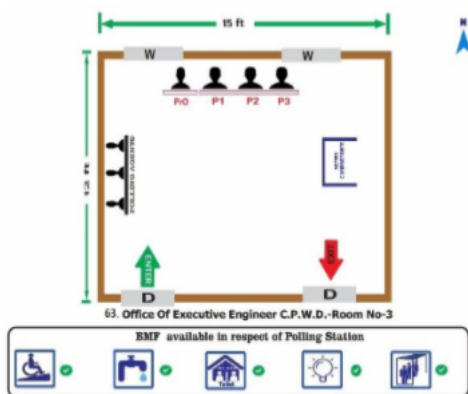

নির্বাচক নিবন্ধন আধিকারিকের স্বাক্ষর

Nazri Naksha

Google Map View

Polling Station Building Front View

Polling Station Front View

Cad View

Key MAP View

1 নাম : পপিদাস (বিশ্বাস) স্বামীর নাম: সুজিৎ বিশ্বাস বাড়ির নং : n0592 বয়স : 54 লিঙ্গ : মহিলা	TFC1633247 ফটো উপলব্ধ	2 নাম : সনিক অধিকারী পিতার নাম: কাঞ্চন অধিকারী বাড়ির নং : n0244 বয়স : 29 লিঙ্গ : পুরুষ	TFC1287036 ফটো উপলব্ধ	3 নাম : মানিক অধিকারী পিতার নাম: কাঞ্চন অধিকারী বাড়ির নং : n0244 বয়স : 31 লিঙ্গ : পুরুষ	TFC1125749 ফটো উপলব্ধ
4 নাম : বিশাখা অধিকারী স্বামীর নাম: কাঞ্চন অধিকারী বাড়ির নং : n0245 বয়স : 52 লিঙ্গ : মহিলা	TFC0872721 ফটো উপলব্ধ	5 নাম : আশিষ অধিকারী পিতার নাম: কাঞ্চন অধিকারী বাড়ির নং : এন0244 বয়স : 25 লিঙ্গ : পুরুষ	TFC1845973 ফটো উপলব্ধ	6 নাম : কাঞ্চন অধিকারী পিতার নাম: নরেন্দ্র অধিকারী বাড়ির নং : n0244 বয়স : 60 লিঙ্গ : পুরুষ	TFC0872713 ফটো উপলব্ধ
7 নাম : রামকৃষ্ণ কুন্ডু পিতার নাম: শিবেন্দ্র কুন্ডু বাড়ির নং : n0098 বয়স : 56 লিঙ্গ : পুরুষ	WB/06/038/024632 ফটো উপলব্ধ	8 নাম : গোপাল কুন্ডু পিতার নাম: রামকৃষ্ণ কুন্ডু বাড়ির নং : n0098 বয়স : 30 লিঙ্গ : পুরুষ	TFC1286988 ফটো উপলব্ধ	9 নাম : প্রতিমা কুন্ডু স্বামীর নাম: লক্ষ্মণ মানিক কুন্ডু বাড়ির নং : n0110 বয়স : 36 লিঙ্গ : মহিলা	TFC1125574 ফটো উপলব্ধ
10 নাম : উম্ম কুণ্ডু পিতার নাম: অসিত কুণ্ডু বাড়ির নং : n0111 বয়স : 38 লিঙ্গ : পুরুষ	CTB2181741 ফটো উপলব্ধ	11 নাম : টুম্পা কুন্ডু স্বামীর নাম: উজ্জল কুন্ডু বাড়ির নং : n0111 বয়স : 36 লিঙ্গ : মহিলা	TFC0284976 ফটো উপলব্ধ	12 নাম : অসিত কুন্ডু পিতার নাম: গোবিন্দ কুন্ডু বাড়ির নং : n0111 বয়স : 81 লিঙ্গ : পুরুষ	WB/06/038/024435 ফটো উপলব্ধ
13 নাম : লক্ষ্মণমানিক কুন্ডু পিতার নাম: শিবেন্দ্রনাথ কুন্ডু বাড়ির নং : n0110 বয়স : 54 লিঙ্গ : পুরুষ	WB/06/038/024529 ফটো উপলব্ধ	14 নাম : টুম্পা কুণ্ডু পিতার নাম: রঘুনাথ কুণ্ডু বাড়ির নং : n0113 বয়স : 34 লিঙ্গ : মহিলা	TFC0991968 ফটো উপলব্ধ	15 নাম : প্রভাতী কুন্ডু স্বামীর নাম: শিবেন্দ্র কুন্ডু বাড়ির নং : n0098 বয়স : 76 লিঙ্গ : মহিলা	TFC2086643 ফটো উপলব্ধ
16 নাম : পূর্ণিমা কুন্ডু স্বামীর নাম: রামকৃষ্ণ কুন্ডু বাড়ির নং : n0098 বয়স : 55 লিঙ্গ : মহিলা	TFC2086734 ফটো উপলব্ধ	17 নাম : ঋতুপর্ণা কর্মকার(দাস) স্বামীর নাম: সুমন দাস বাড়ির নং : n0110 বয়স : 31 লিঙ্গ : মহিলা	TFC1126341 ফটো উপলব্ধ	18 নাম : সুবল কুন্ডু পিতার নাম: অসিত কুন্ডু বাড়ির নং : n0111 বয়স : 31 লিঙ্গ : পুরুষ	TFC1125814 ফটো উপলব্ধ
19 নাম : মাম্পি কুন্ডু পিতার নাম: ভরত কুন্ডু বাড়ির নং : n0569 বয়স : 26 লিঙ্গ : মহিলা	TFC1760412 ফটো উপলব্ধ	20 নাম : সুমিত্রা কুন্ডু স্বামীর নাম: অসিত কুন্ডু বাড়ির নং : n0111 বয়স : 66 লিঙ্গ : মহিলা	WB/06/038/024190 ফটো উপলব্ধ	21 নাম : অলোকা কুন্ডু পিতার নাম: সুবোধ কুন্ডু বাড়ির নং : n0114 বয়স : 48 লিঙ্গ : মহিলা	TFC1202928 ফটো উপলব্ধ
22 নাম : উজ্জল কুণ্ডু পিতার নাম: শ্রী মিলন দাস বাড়ির নং : n0111 বয়স : 45 লিঙ্গ : পুরুষ	CTB1760420 ফটো উপলব্ধ	23 নাম : মলয় কুমার দাস পিতার নাম: শ্রী মিলন দাস বাড়ির নং : n0397 বয়স : 43 লিঙ্গ : পুরুষ	TFC1703834 ফটো উপলব্ধ	24 নাম : অক্ষয় কুমার মহন্ত পিতার নাম: অমলকৃষ্ণ মহন্ত বাড়ির নং : n0467 বয়স : 36 লিঙ্গ : পুরুষ	TFC0872481 ফটো উপলব্ধ
25 নাম : সাগর কর্মকার পিতার নাম: শম্ভু কর্মকার বাড়ির নং : n0406 বয়স : 47 লিঙ্গ : পুরুষ	TFC1703925 ফটো উপলব্ধ	26 নাম : সুমিত্রা কর্মকার পিতার নাম: সাগর কর্মকার বাড়ির নং : এন0012 বয়স : 20 লিঙ্গ : মহিলা	TFC2156321 ফটো উপলব্ধ	27 নাম : প্রীতি কর্মকার পিতার নাম: বিজয় কর্মকার বাড়ির নং : এন0243 বয়স : 21 লিঙ্গ : মহিলা	TFC2122141 ফটো উপলব্ধ
28 নাম : শিপ্রা কর্মকার স্বামীর নাম: সাগর কর্মকার বাড়ির নং : n0405 বয়স : 38 লিঙ্গ : মহিলা	TFC1703917 ফটো উপলব্ধ	29 নাম : দিলীপ কর্মকার পিতার নাম: রবিকান্ত কর্মকার বাড়ির নং : n0132 বয়স : 57 লিঙ্গ : পুরুষ	WB/06/038/024063 ফটো উপলব্ধ	30 নাম : দীপা কর্মকার পিতার নাম: দিলীপ কর্মকার বাড়ির নং : n0132 বয়স : 35 লিঙ্গ : মহিলা	TFC1202829 ফটো উপলব্ধ