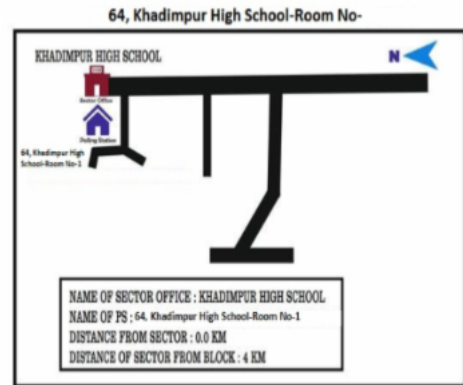

নির্বাচক নিবন্ধন আধিকারিকের স্বাক্ষর

Nazri Naksha

Google Map View

Polling Station Building Front View

Polling Station Front View

Cad View

Key MAP View

বিধানসভা নির্বাচনক্ষেত্রের নং, নাম : 39-বালুরঘাট
ভাগ নং, নাম : 1-মাষ্টার পাড়া