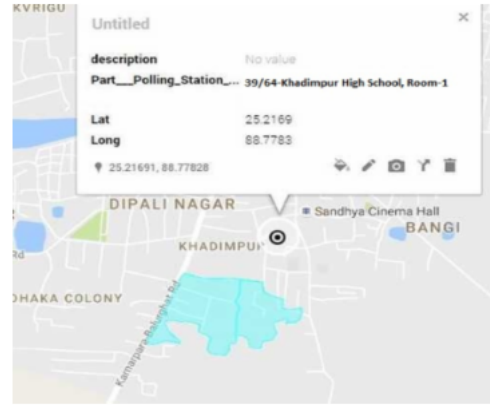

Google Map View