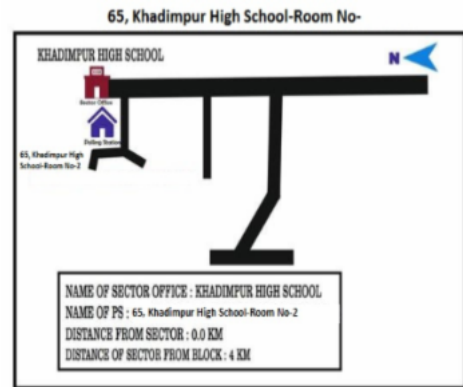

নির্বাচক নিবন্ধন আধিকারিকের স্বাক্ষর

Nazri Naksha

Google Map View

Polling Station Building Front View

Polling Station Front View

Cad View

Key MAP View

1 নাম : ছোটন মল্লিক পিতার নাম : জীবন মল্লিক বাড়ির নং : n0187 বয়স : 25 লিঙ্গ : পুরুষ	TFC1931559 ফটো উপলব্ধ	2 নাম : কান্তি মল্লিক (বাসফোর) স্বামীর নাম : জীবন মল্লিক বাড়ির নং : n0187 বয়স : 54 লিঙ্গ : মহিলা	TFC1051333 ফটো উপলব্ধ	3 নাম : অমিত মল্লিক মায়ের নাম : কান্তি মল্লিক বাড়ির নং : n0187 বয়স : 33 লিঙ্গ : পুরুষ	TFC1126457 ফটো উপলব্ধ
4 নাম : সৌমিত্যবাসফোর (সাহা) স্বামীর নাম : রাজিব সাহা বাড়ির নং : n0245 বয়স : 30 লিঙ্গ : মহিলা	TFC1643972 ফটো উপলব্ধ	5 নাম : অলোকা অধিকারি স্বামীর নাম : অসিত অধিকারি বাড়ির নং : n0064 বয়স : 63 লিঙ্গ : মহিলা	WB/06/038/030233 ফটো উপলব্ধ	6 নাম : অসিত অধিকারি পিতার নাম : নগেন্দ্র নাথ অধিকারি বাড়ির নং : n0064 বয়স : 70 লিঙ্গ : পুরুষ	WB/06/038/030262 ফটো উপলব্ধ
7 নাম : বিথী অধিকারী স্বামীর নাম : অমিত অধিকারী বাড়ির নং : n0064 বয়স : 32 লিঙ্গ : মহিলা	UNZ1282433 ফটো উপলব্ধ	8 নাম : অমিত অধিকারী পিতার নাম : অসিত অধিকারী বাড়ির নং : n0064 বয়স : 43 লিঙ্গ : পুরুষ	CTB1762574 ফটো উপলব্ধ	9 নাম : চৈতালী আচার্য্য (মজুমদার) স্বামীর নাম : উত্তম মজুমদার বাড়ির নং : n0171 বয়স : 46 লিঙ্গ : মহিলা	CTB2297786 ফটো উপলব্ধ
10 নাম : শম্পা কুন্ডু পিতার নাম : শচীন্দ্র কুন্ডু বাড়ির নং : n0119 বয়স : 52 লিঙ্গ : মহিলা	CTB2174597 ফটো উপলব্ধ	11 নাম : রত্না কুন্ডু স্বামীর নাম : শচীন্দ্র নাথ কুন্ডু বাড়ির নং : n0127 বয়স : 73 লিঙ্গ : মহিলা	WB/06/038/030730 ফটো উপলব্ধ	12 নাম : দেবী কর্মকার স্বামীর নাম : অখিল কর্মকার বাড়ির নং : n0054 বয়স : 48 লিঙ্গ : মহিলা	CTB1927656 ফটো উপলব্ধ
13 নাম : রমানাথ কর্মকার পিতার নাম : রামপদ কর্মকার বাড়ির নং : n0055 বয়স : 63 লিঙ্গ : পুরুষ	TFC2150506 ফটো উপলব্ধ	14 নাম : কৃষ্ণা কর্মকার স্বামীর নাম : রঘুনাথ কর্মকার বাড়ির নং : n0159 বয়স : 48 লিঙ্গ : মহিলা	CTB2182335 ফটো উপলব্ধ	15 নাম : রেখা সিং সিং স্বামীর নাম : গুণস্বপ্ন সিং বাড়ির নং : পাট নং 66 বয়স : 37 লিঙ্গ : মহিলা	UNZ1147396 ফটো উপলব্ধ
16 নাম : রত্না দত্ত স্বামীর নাম : অনিবার্ন দত্ত বাড়ির নং : n0063 বয়স : 58 লিঙ্গ : মহিলা	TFC2084903 ফটো উপলব্ধ	17 নাম : রঘুনাথ কর্মকার পিতার নাম : রামপদ কর্মকার বাড়ির নং : n0055 বয়স : 60 লিঙ্গ : পুরুষ	TFC2153021 ফটো উপলব্ধ	18 নাম : মিলন কর্মকার পিতার নাম : তিনকারি কর্মকার বাড়ির নং : n0063 বয়স : 66 লিঙ্গ : পুরুষ	WB/06/038/030531 ফটো উপলব্ধ
19 নাম : শেফালী কর্মকার স্বামীর নাম : রামপদ কর্মকার বাড়ির নং : n0055 বয়স : 78 লিঙ্গ : মহিলা	WB/06/038/030353 ফটো উপলব্ধ	20 নাম : ঋক কর্মকার পিতার নাম : রঘুনাথ কর্মকার বাড়ির নং : এন0055 বয়স : 25 লিঙ্গ : পুরুষ	TFC1846518 ফটো উপলব্ধ	21 নাম : সুনীল কর্মকার পিতার নাম : প্রিয়নাথ কর্মকার বাড়ির নং : n0054 বয়স : 63 লিঙ্গ : পুরুষ	WB/06/038/030478 ফটো উপলব্ধ
22 নাম : গীতা মন্ডল(কর্মকার) স্বামীর নাম : রমানাথ কর্মকার বাড়ির নং : n0055 বয়স : 62 লিঙ্গ : মহিলা	WB/06/038/030355 ফটো উপলব্ধ	23 নাম : বুলু কর্মকার পিতার নাম : তিনকড়ি কর্মকার বাড়ির নং : n0063 বয়স : 69 লিঙ্গ : মহিলা	TFC1905058 ফটো উপলব্ধ	24 নাম : শুভজিৎ কর্মকার পিতার নাম : মিলন কর্মকার বাড়ির নং : এন0547 বয়স : 20 লিঙ্গ : পুরুষ	TFC2154607 ফটো উপলব্ধ
25 নাম : দেবজিৎ কর্মকার পিতার নাম : মিলন কর্মকার বাড়ির নং : এন0547 বয়স : 20 লিঙ্গ : পুরুষ	TFC2154623 ফটো উপলব্ধ	26 নাম : স্বর্ণালী কর্মকার পিতার নাম : মিলন কর্মকার বাড়ির নং : এন0547 বয়স : 20 লিঙ্গ : মহিলা	TFC2154649 ফটো উপলব্ধ	27 নাম : দীপালিতা কর্মকার পিতার নাম : অখিল কর্মকার বাড়ির নং : n0054 বয়স : 27 লিঙ্গ : মহিলা	TFC1742642 ফটো উপলব্ধ
28 নাম : রীতা কর্মকার স্বামীর নাম : মিলন কর্মকার বাড়ির নং : 385 বয়স : 56 লিঙ্গ : মহিলা	CTB2301505 ফটো উপলব্ধ	29 নাম : গুণস্বপ্ন সিং পিতার নাম : যোগেন্দ্রনাথ সিং বাড়ির নং : পাট নং 66 বয়স : 53 লিঙ্গ : পুরুষ	WB/06/038/177294 ফটো উপলব্ধ	30 নাম : মুনমুন কর্মকারদে স্বামীর নাম : রাহুল দে বাড়ির নং : n0247 বয়স : 39 লিঙ্গ : মহিলা	CTB2179620 ফটো উপলব্ধ