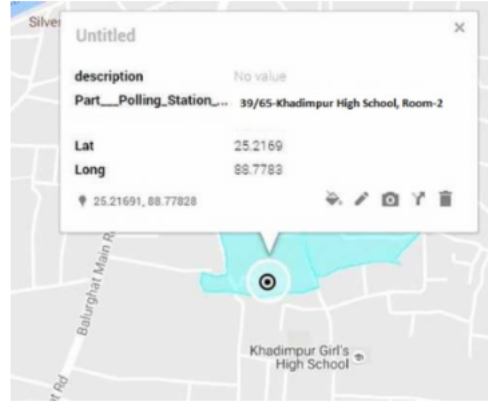

Google Map View