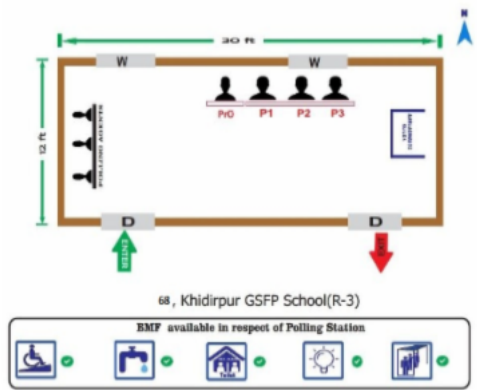

নির্বাচক নিবন্ধন আধিকারিকের স্বাক্ষর

Nazri Naksha

Google Map View

Polling Station Building Front View

Polling Station Front View

Cad View

Key MAP View

বিধানসভা নির্বাচনক্ষেত্রের নং, নাম : 39-বালুরঘাট  
ভাগ নং, নাম : 1-খিদিরপুর (হালদার পাড়া)