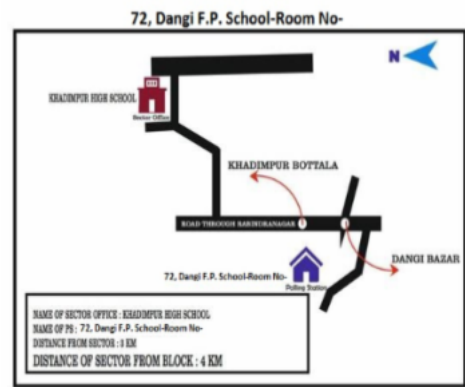

Key MAP View