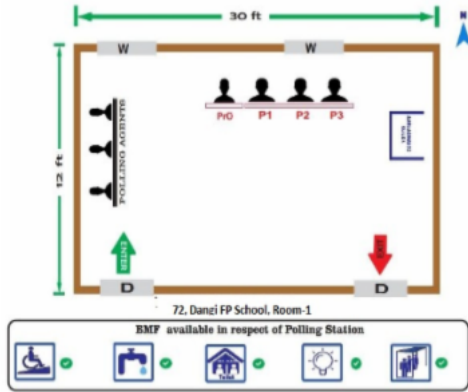

নির্বাচক নিবন্ধন আধিকারিকের স্বাক্ষর

Nazri Naksha

Google Map View

Polling Station Building Front View

Polling Station Front View

Cad View

Key MAP View

1 নাম : রঞ্জু কর্মকার স্বামীর নাম: রনজিৎ কর্মকার বাড়ির নং : n0067 বয়স : 61 লিঙ্গ : মহিলা	WB/06/038/198434	ফটো উপলব্ধ	2 নাম : বিশ্বজিত কর্মকার পিতার নাম: রনজিৎ কর্মকার বাড়ির নং : n0067 বয়স : 40 লিঙ্গ : পুরুষ	CTB2053007	ফটো উপলব্ধ	3 নাম : ইন্দ্রজিত কর্মকার পিতার নাম: রনজিৎ কর্মকার বাড়ির নং : n0067 বয়স : 37 লিঙ্গ : পুরুষ	CTB2365708	ফটো উপলব্ধ
4 নাম : রনজিৎ কর্মকার পিতার নাম: অনাথ কর্মকার বাড়ির নং : n0067 বয়স : 69 লিঙ্গ : পুরুষ	WB/06/038/198416	ফটো উপলব্ধ	5 নাম : সৃজিত কর্মকার পিতার নাম: রনজিৎ কর্মকার বাড়ির নং : n0067 বয়স : 42 লিঙ্গ : পুরুষ	CTB1837426	ফটো উপলব্ধ	Q 6 নাম : পাপী কর্মকার স্বামীর নাম: ইন্দ্রজিৎ কর্মকার বাড়ির নং : ডাঙ্গি বয়স : 23 লিঙ্গ : মহিলা	TFC2160323	ফটো উপলব্ধ
7 নাম : জলি সরকার(বর্মন) স্বামীর নাম: মনোজ বর্মন বাড়ির নং : n0289 বয়স : 29 লিঙ্গ : মহিলা	TFC1645811	ফটো উপলব্ধ	8 নাম : মিলন কিস্কু পিতার নাম: সুনিল কিস্কু বাড়ির নং : n0343 বয়স : 27 লিঙ্গ : পুরুষ	TFC1786185	ফটো উপলব্ধ	9 নাম : লক্ষী মাড়ী স্বামীর নাম: মিত্রন সরেন বাড়ির নং : n0228 বয়স : 29 লিঙ্গ : মহিলা	TFC1646082	ফটো উপলব্ধ
10 নাম : সরকার কিস্কু পিতার নাম: ভূচুং কিস্কু বাড়ির নং : n0238 বয়স : 76 লিঙ্গ : পুরুষ	WB/06/038/198026	ফটো উপলব্ধ	11 নাম : মাইদী কিস্কু স্বামীর নাম: ঠুনু মাড়ী বাড়ির নং : n0230 বয়স : 56 লিঙ্গ : মহিলা	WB/06/038/198179	ফটো উপলব্ধ	12 নাম : কাজলী কিস্কু স্বামীর নাম: মুন্সি সরেন বাড়ির নং : n0078 বয়স : 39 লিঙ্গ : মহিলা	CTB2054161	ফটো উপলব্ধ
13 নাম : শিমালী হাঁসদা স্বামীর নাম: অমল কিস্কু বাড়ির নং : n0047 বয়স : 32 লিঙ্গ : মহিলা	TFC1646041	ফটো উপলব্ধ	14 নাম : অমল কিস্কু পিতার নাম: মাইকেল কিস্কু বাড়ির নং : n0047 বয়স : 36 লিঙ্গ : পুরুষ	CTB2365617	ফটো উপলব্ধ	15 নাম : মোহন কিস্কু পিতার নাম: মাইকেল কিস্কু বাড়ির নং : n0047 বয়স : 59 লিঙ্গ : পুরুষ	WB/06/038/198616	ফটো উপলব্ধ
16 নাম : আরতী সরেন স্বামীর নাম: শ্যামল কিস্কু বাড়ির নং : n0047 বয়স : 36 লিঙ্গ : মহিলা	TFC0924605	ফটো উপলব্ধ	17 নাম : শ্যামল কিস্কু পিতার নাম: মাইকেল কিস্কু বাড়ির নং : n0047 বয়স : 38 লিঙ্গ : পুরুষ	TFC0323402	ফটো উপলব্ধ	18 নাম : রানু কিস্কু পিতার নাম: দেওয়ান কিস্কু বাড়ির নং : n0242 বয়স : 65 লিঙ্গ : পুরুষ	WB/06/038/198737	ফটো উপলব্ধ
19 নাম : পার্বতী কিস্কু স্বামীর নাম: কবিরাজ সরেন বাড়ির নং : n0228 বয়স : 59 লিঙ্গ : মহিলা	WB/06/038/198504	ফটো উপলব্ধ	20 নাম : অমল মাড়ি পিতার নাম: ঠুনু মাড়ি বাড়ির নং : n0230 বয়স : 40 লিঙ্গ : পুরুষ	CTB2314474	ফটো উপলব্ধ	21 নাম : লিলি টুডু স্বামীর নাম: রানু কিস্কু বাড়ির নং : n0242 বয়স : 58 লিঙ্গ : মহিলা	WB/06/038/198738	ফটো উপলব্ধ
22 নাম : ছবি বাসকে স্বামীর নাম: মোহন কিস্কু বাড়ির নং : n0047 বয়স : 52 লিঙ্গ : মহিলা	WB/06/038/198640	ফটো উপলব্ধ	23 নাম : মিত্রন সরেন স্বামীর নাম: পার্বতী কিস্কু বাড়ির নং : n0228 বয়স : 36 লিঙ্গ : পুরুষ	TFC1053388	ফটো উপলব্ধ	24 নাম : দিপালী কিস্কু স্বামীর নাম: রবেন বাসকে বাড়ির নং : 211 বয়স : 38 লিঙ্গ : মহিলা	TFC1706399	ফটো উপলব্ধ
25 নাম : শঙ্কর মুর্মু মায়ের নাম: মোহন মুর্মু বাড়ির নং : 162 বয়স : 28 লিঙ্গ : পুরুষ	TFC1706514	ফটো উপলব্ধ	26 নাম : রেখা চৌহান স্বামীর নাম: নারায়ন চৌহান বাড়ির নং : n0192 বয়স : 36 লিঙ্গ : মহিলা	TFC1129162	ফটো উপলব্ধ	27 নাম : উমেশ চৌহান মায়ের নাম: বাসন্তী চৌহান বাড়ির নং : n0013 বয়স : 30 লিঙ্গ : পুরুষ	TFC1206358	ফটো উপলব্ধ
28 নাম : পরশুরাম চৌহান পিতার নাম: সুরজমল চৌহান বাড়ির নং : n0013 বয়স : 55 লিঙ্গ : পুরুষ	WB/06/038/198049	ফটো উপলব্ধ	29 নাম : সঞ্জু চৌহান পিতার নাম: শঙ্খ চৌহান বাড়ির নং : n0015 বয়স : 29 লিঙ্গ : পুরুষ	TFC1645886	ফটো উপলব্ধ	30 নাম : গৌতম চৌহান পিতার নাম: রামভজন চৌহান বাড়ির নং : n0071 বয়স : 52 লিঙ্গ : পুরুষ	WB/06/038/198460	ফটো উপলব্ধ