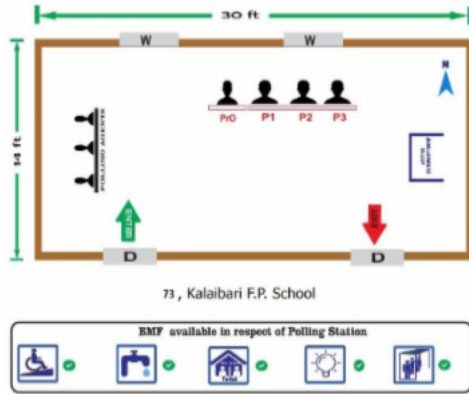

নির্বাচক নিবন্ধন আধিকারিকের স্বাক্ষর

Nazri Naksha

Google Map View

Polling Station Building Front View

Polling Station Front View

Cad View

Key MAP View

1 নাম : সুজয় কিস্কু পিতার নাম: চরন কিস্কু বাড়ির নং : নং123 বয়স : 25 লিঙ্গ : পুরুষ	TFC1808690 ফটো উপলব্ধ	2 নাম : অনিবার্ন কিস্কু পিতার নাম: গণেশ কিস্কু বাড়ির নং : না বয়স : 24 লিঙ্গ : পুরুষ	TFC1955145 ফটো উপলব্ধ	3 নাম : সন্ধ্যামুনি কিস্কু স্বামীর নাম: পাউল টুডু বাড়ির নং : n0175 বয়স : 46 লিঙ্গ : মহিলা	CTB2054203 ফটো উপলব্ধ
4 নাম : রবেন কিস্কু পিতার নাম: বাবুরাম কিস্কু বাড়ির নং : n0123 বয়স : 66 লিঙ্গ : পুরুষ	WB/06/038/201203 ফটো উপলব্ধ	5 নাম : মিনতি সরেন স্বামীর নাম: গণেশ কিস্কু বাড়ির নং : n0126 বয়স : 49 লিঙ্গ : মহিলা	TFC1290089 ফটো উপলব্ধ	6 নাম : অতনু রায় পিতার নাম: অসীম কুমার রায় বাড়ির নং : 013 বয়স : 28 লিঙ্গ : পুরুষ	TFC1706621 ফটো উপলব্ধ
7 নাম : মুংলি মুর্মু স্বামীর নাম: রবেন কিস্কু বাড়ির নং : n0123 বয়স : 64 লিঙ্গ : মহিলা	TFC2132231 ফটো উপলব্ধ	8 নাম : সুভাষ কিস্কু পিতার নাম: চরন কিস্কু বাড়ির নং : n0361 বয়স : 29 লিঙ্গ : পুরুষ	TFC1646223 ফটো উপলব্ধ	9 নাম : গণেশ কিস্কু পিতার নাম: সীতারাম কিস্কু বাড়ির নং : n0126 বয়স : 61 লিঙ্গ : পুরুষ	WB/06/038/201152 ফটো উপলব্ধ
10 নাম : শেফালী হাঁসদা স্বামীর নাম: চরন কিস্কু বাড়ির নং : n0123 বয়স : 49 লিঙ্গ : মহিলা	TFC1129519 ফটো উপলব্ধ	11 নাম : চায়নাবালা মহন্ত স্বামীর নাম: রমন মহন্ত বাড়ির নং : n0374 বয়স : 32 লিঙ্গ : মহিলা	TFC1646264 ফটো উপলব্ধ	12 নাম : মিনতী চৌহান স্বামীর নাম: নগেন চৌহান বাড়ির নং : n0026 বয়স : 66 লিঙ্গ : মহিলা	WB/06/038/201553 ফটো উপলব্ধ
13 নাম : উর্মিলা চৌহান পিতার নাম: নগেন চৌহান বাড়ির নং : n0374 বয়স : 35 লিঙ্গ : মহিলা	TFC1706753 ফটো উপলব্ধ	14 নাম : সুপর্ণা পাহান পিতার নাম: ধীরেন পাহান বাড়ির নং : n0108 বয়স : 26 লিঙ্গ : মহিলা	TFC1954379 ফটো উপলব্ধ	15 নাম : সলেমন টুডু পিতার নাম: গোদা টুডু বাড়ির নং : n0139 বয়স : 37 লিঙ্গ : পুরুষ	CTB2365989 ফটো উপলব্ধ
16 নাম : সনাতন টুডু পিতার নাম: গোদা টুডু বাড়ির নং : n0139 বয়স : 42 লিঙ্গ : পুরুষ	CTB2054229 ফটো উপলব্ধ	17 নাম : সনতী হেমরম স্বামীর নাম: সুনিলা টুডু বাড়ির নং : n0120 বয়স : 51 লিঙ্গ : মহিলা	CTB2055382 ফটো উপলব্ধ	18 নাম : সুনিলা টুডু পিতার নাম: বরকা টুডু বাড়ির নং : n0120 বয়স : 57 লিঙ্গ : পুরুষ	WB/06/038/201386 ফটো উপলব্ধ
19 নাম : সুম্পি টুডু পিতার নাম: সুনিলা টুডু বাড়ির নং : n0366 বয়স : 28 লিঙ্গ : মহিলা	TFC1646231 ফটো উপলব্ধ	20 নাম : আরতি কিস্কু স্বামীর নাম: সুনিলা মুর্মু বাড়ির নং : n0108 বয়স : 53 লিঙ্গ : মহিলা	WB/06/038/201315 ফটো উপলব্ধ	21 নাম : যতন টুডু মায়ের নাম: বুদিন মুর্মু বাড়ির নং : n0138 বয়স : 27 লিঙ্গ : পুরুষ	TFC1786292 ফটো উপলব্ধ
22 নাম : সঞ্জীত টুডু পিতার নাম: সুনিলা টুডু বাড়ির নং : n0120 বয়স : 25 লিঙ্গ : পুরুষ	TFC1955319 ফটো উপলব্ধ	23 নাম : মায়ী দাম মন্ডল স্বামীর নাম: তপন মন্ডল বাড়ির নং : N0042 বয়স : 27 লিঙ্গ : মহিলা	TFC1786342 ফটো উপলব্ধ	24 নাম : পুষ্প দাস অন্যান্য: রণজীৎ দাস বাড়ির নং : n000 বয়স : 57 লিঙ্গ : মহিলা	TFC1955426 ফটো উপলব্ধ
25 নাম : রুপশা ঘোষ দাস স্বামীর নাম: শুভঙ্কর দাস বাড়ির নং : এন0236 বয়স : 21 লিঙ্গ : মহিলা	TFC2144509 ফটো উপলব্ধ	26 নাম : প্রশান্ত দাস পিতার নাম: শুনীল দাস বাড়ির নং : n0246 বয়স : 26 লিঙ্গ : পুরুষ	TFC1786326 ফটো উপলব্ধ	Q 27 নাম : ইতি দাস পিতার নাম: দুলাল দাস বাড়ির নং : এন0300 বয়স : 28 লিঙ্গ : মহিলা	TFC2018216 ফটো উপলব্ধ
28 নাম : দেবব্রত দাস পিতার নাম: মনোরঞ্জন দাস বাড়ির নং : n0261 বয়স : 34 লিঙ্গ : পুরুষ	TFC1955285 ফটো উপলব্ধ	29 নাম : কিশোর দাস পিতার নাম: হৃদয় দাস বাড়ির নং : এন0303 বয়স : 25 লিঙ্গ : পুরুষ	TFC1808641 ফটো উপলব্ধ	30 নাম : কালীপদ দাস পিতার নাম: চরন দাস বাড়ির নং : n0075 বয়স : 79 লিঙ্গ : পুরুষ	WB/06/038/201335 ফটো উপলব্ধ