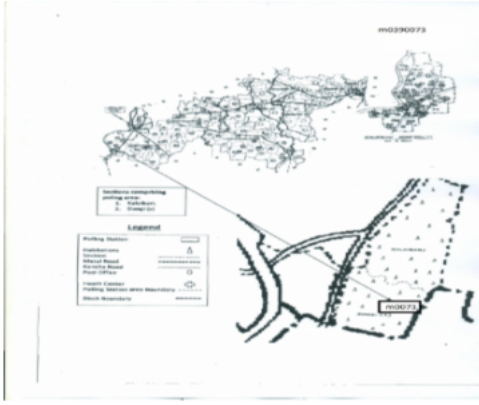

Nazri Naksha