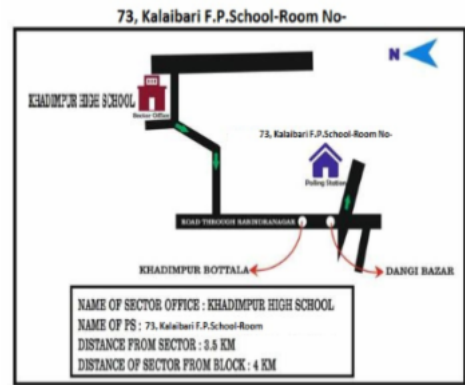

নির্বাচক নিবন্ধন আধিকারিকের স্বাক্ষর

Nazri Naksha

Google Map View

Polling Station Building Front View

Polling Station Front View

Cad View

Key MAP View

1 নাম : সুজয় কিস্কু পিতার নাম: চরন কিস্কু বাড়ির নং : নং123 বয়স : 25 লিঙ্গ : পুরুষ	TFC1808690 ফটো উপলব্ধ	2 নাম : অনিবার্ন কিস্কু পিতার নাম: গণেশ কিস্কু বাড়ির নং : না বয়স : 24 লিঙ্গ : পুরুষ	TFC1955145 ফটো উপলব্ধ	3 নাম : সন্ধ্যামুনি কিস্কু স্বামীর নাম: পাউল টুডু বাড়ির নং : n0175 বয়স : 46 লিঙ্গ : মহিলা	CTB2054203 ফটো উপলব্ধ
4 নাম : রবেন কিস্কু পিতার নাম: বাবুরাম কিস্কু বাড়ির নং : n0123 বয়স : 66 লিঙ্গ : পুরুষ	WB/06/038/201203 ফটো উপলব্ধ	5 নাম : মিনতি সরেন স্বামীর নাম: গণেশ কিস্কু বাড়ির নং : n0126 বয়স : 49 লিঙ্গ : মহিলা	TFC1290089 ফটো উপলব্ধ	6 নাম : অতনু রায় পিতার নাম: অসীম কুমার রায় বাড়ির নং : 013 বয়স : 28 লিঙ্গ : পুরুষ	TFC1706621 ফটো উপলব্ধ
7 নাম : মুংলি মুর্মু স্বামীর নাম: রবেন কিস্কু বাড়ির নং : n0123 বয়স : 64 লিঙ্গ : মহিলা	TFC2132231 ফটো উপলব্ধ	8 নাম : সুভাষ কিস্কু পিতার নাম: চরন কিস্কু বাড়ির নং : n0361 বয়স : 29 লিঙ্গ : পুরুষ	TFC1646223 ফটো উপলব্ধ	9 নাম : গণেশ কিস্কু পিতার নাম: সীতারাম কিস্কু বাড়ির নং : n0126 বয়স : 61 লিঙ্গ : পুরুষ	WB/06/038/201152 ফটো উপলব্ধ
10 নাম : শেফালী হাঁসদা স্বামীর নাম: চরন কিস্কু বাড়ির নং : n0123 বয়স : 49 লিঙ্গ : মহিলা	TFC1129519 ফটো উপলব্ধ	11 নাম : চায়নাবালা মহন্ত স্বামীর নাম: রমন মহন্ত বাড়ির নং : n0374 বয়স : 32 লিঙ্গ : মহিলা	TFC1646264 ফটো উপলব্ধ	12 নাম : মিনতী চৌহান স্বামীর নাম: নগেন চৌহান বাড়ির নং : n0026 বয়স : 66 লিঙ্গ : মহিলা	WB/06/038/201553 ফটো উপলব্ধ
13 নাম : উর্মিলা চৌহান পিতার নাম: নগেন চৌহান বাড়ির নং : n0374 বয়স : 35 লিঙ্গ : মহিলা	TFC1706753 ফটো উপলব্ধ	14 নাম : সুপর্ণা পাহান পিতার নাম: ধীরেন পাহান বাড়ির নং : n0108 বয়স : 26 লিঙ্গ : মহিলা	TFC1954379 ফটো উপলব্ধ	15 নাম : সলেমন টুডু পিতার নাম: গোদা টুডু বাড়ির নং : n0139 বয়স : 37 লিঙ্গ : পুরুষ	CTB2365989 ফটো উপলব্ধ
16 নাম : সনাতন টুডু পিতার নাম: গোদা টুডু বাড়ির নং : n0139 বয়স : 42 লিঙ্গ : পুরুষ	CTB2054229 ফটো উপলব্ধ	17 নাম : সনতী হেমরম স্বামীর নাম: সুনিলা টুডু বাড়ির নং : n0120 বয়স : 51 লিঙ্গ : মহিলা	CTB2055382 ফটো উপলব্ধ	18 নাম : সুনিলা টুডু পিতার নাম: বরকা টুডু বাড়ির নং : n0120 বয়স : 57 লিঙ্গ : পুরুষ	WB/06/038/201386 ফটো উপলব্ধ
19 নাম : সুম্পি টুডু পিতার নাম: সুনিলা টুডু বাড়ির নং : n0366 বয়স : 28 লিঙ্গ : মহিলা	TFC1646231 ফটো উপলব্ধ	20 নাম : আরতি কিস্কু স্বামীর নাম: সুনিলা মুর্মু বাড়ির নং : n0108 বয়স : 53 লিঙ্গ : মহিলা	WB/06/038/201315 ফটো উপলব্ধ	21 নাম : যতন টুডু মায়ের নাম: বুদিন মুর্মু বাড়ির নং : n0138 বয়স : 27 লিঙ্গ : পুরুষ	TFC1786292 ফটো উপলব্ধ
22 নাম : সঞ্জীত টুডু পিতার নাম: সুনিলা টুডু বাড়ির নং : n0120 বয়স : 25 লিঙ্গ : পুরুষ	TFC1955319 ফটো উপলব্ধ	23 নাম : মায়ী দাম মন্ডল স্বামীর নাম: তপন মন্ডল বাড়ির নং : N0042 বয়স : 27 লিঙ্গ : মহিলা	TFC1786342 ফটো উপলব্ধ	24 নাম : পুষ্প দাস অন্যান্য: রণজীৎ দাস বাড়ির নং : n000 বয়স : 57 লিঙ্গ : মহিলা	TFC1955426 ফটো উপলব্ধ
25 নাম : রুপশা ঘোষ দাস স্বামীর নাম: শুভঙ্কর দাস বাড়ির নং : এন0236 বয়স : 21 লিঙ্গ : মহিলা	TFC2144509 ফটো উপলব্ধ	26 নাম : প্রশান্ত দাস পিতার নাম: শুনীল দাস বাড়ির নং : n0246 বয়স : 26 লিঙ্গ : পুরুষ	TFC1786326 ফটো উপলব্ধ	Q 27 নাম : ইতি দাস পিতার নাম: দুলাল দাস বাড়ির নং : এন0300 বয়স : 28 লিঙ্গ : মহিলা	TFC2018216 ফটো উপলব্ধ
28 নাম : দেবব্রত দাস পিতার নাম: মনোরঞ্জন দাস বাড়ির নং : n0261 বয়স : 34 লিঙ্গ : পুরুষ	TFC1955285 ফটো উপলব্ধ	29 নাম : কিশোর দাস পিতার নাম: হৃদয় দাস বাড়ির নং : এন0303 বয়স : 25 লিঙ্গ : পুরুষ	TFC1808641 ফটো উপলব্ধ	30 নাম : কালীপদ দাস পিতার নাম: চরন দাস বাড়ির নং : n0075 বয়স : 79 লিঙ্গ : পুরুষ	WB/06/038/201335 ফটো উপলব্ধ