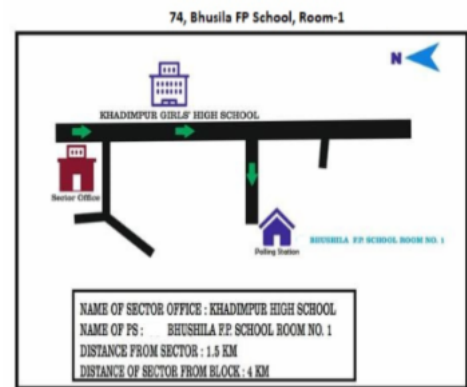

নির্বাচক নিবন্ধন আধিকারিকের স্বাক্ষর

Nazri Naksha

Google Map View

Polling Station Building Front View

Polling Station Front View

Cad View

Key MAP View

1 নাম : জাহানারা বিবি স্বামীর নাম: মকলেজউদ্দিন মন্ডল বাড়ির নং : n0058 বয়স : 66 লিঙ্গ : মহিলা	WB/06/038/204432	ফটো উপলব্ধ	2 নাম : পুসু মার্ভি স্বামীর নাম: রবি সরেন বাড়ির নং : n0001 বয়স : 56 লিঙ্গ : মহিলা	TFC1888403	ফটো উপলব্ধ	3 নাম : সঞ্জিত সরেন পিতার নাম: রবি সরেন বাড়ির নং : n0001 বয়স : 37 লিঙ্গ : পুরুষ	CTB2314839	ফটো উপলব্ধ
4 নাম : প্রসেনজিত সরেন পিতার নাম: রবি সরেন বাড়ির নং : n0001 বয়স : 36 লিঙ্গ : পুরুষ	TFC0925271	ফটো উপলব্ধ	5 নাম : আসক্তি সরেন স্বামীর নাম: রনজিত হেমরম বাড়ির নং : n0001 বয়স : 40 লিঙ্গ : মহিলা	TFC0925198	ফটো উপলব্ধ	6 নাম : গীতা দেবনাথ স্বামীর নাম: গণেশ দেবনাথ বাড়ির নং : এন0001 বয়স : 73 লিঙ্গ : মহিলা	TFC1822865	ফটো উপলব্ধ
Q 7 নাম : ছবি রানি সাহা স্বামীর নাম: সাধন কুমার সাহা বাড়ির নং : এন0036 বয়স : 55 লিঙ্গ : মহিলা	UNZ2218147	ফটো উপলব্ধ	8 নাম : সুজিত সরেন পিতার নাম: সঞ্জীত সরেন বাড়ির নং : এন0001 বয়স : 20 লিঙ্গ : পুরুষ	TFC2172963	ফটো উপলব্ধ	9 নাম : মধুমিতা রায় (ঘোষ) স্বামীর নাম: গৌরান্দ্র ঘোষ বাড়ির নং : n0257 বয়স : 38 লিঙ্গ : মহিলা	TFC0335752	ফটো উপলব্ধ
10 নাম : রিপুমন্ডল (সরকার) স্বামীর নাম: শিব সরকার বাড়ির নং : n0386 বয়স : 34 লিঙ্গ : মহিলা	YTU1403518	ফটো উপলব্ধ	11 নাম : চিপনী সরেন স্বামীর নাম: জামীন কিস্কু বাড়ির নং : n0165 বয়স : 51 লিঙ্গ : মহিলা	WB/06/038/204397	ফটো উপলব্ধ	12 নাম : বুলবুলি সরকার স্বামীর নাম: উজ্জল সরকার বাড়ির নং : এন0449 বয়স : 37 লিঙ্গ : মহিলা	TFC0875104	ফটো উপলব্ধ
13 নাম : পপি পাহান স্বামীর নাম: সুভাষ পাহান বাড়ির নং : n0002 বয়স : 28 লিঙ্গ : মহিলা	TFC1646868	ফটো উপলব্ধ	14 নাম : সুনতী কিস্কু স্বামীর নাম: পরেশ মুরমু বাড়ির নং : n0046 বয়স : 61 লিঙ্গ : মহিলা	WB/06/038/204317	ফটো উপলব্ধ	15 নাম : গীতা মুরমু পিতার নাম: জৌনেস মুরমু বাড়ির নং : n0002 বয়স : 54 লিঙ্গ : মহিলা	CTB2056257	ফটো উপলব্ধ
16 নাম : পিন্টু কিস্কু পিতার নাম: নিখিল কিস্কু বাড়ির নং : n0041 বয়স : 25 লিঙ্গ : পুরুষ	TFC1958313	ফটো উপলব্ধ	17 নাম : সোনামনি বেসরা স্বামীর নাম: সরকার কিস্কু বাড়ির নং : n0165 বয়স : 56 লিঙ্গ : মহিলা	WB/06/038/204583	ফটো উপলব্ধ	18 নাম : নীল টুডু স্বামীর নাম: ধুমা টুডু বাড়ির নং : n0166 বয়স : 49 লিঙ্গ : মহিলা	WB/06/038/204115	ফটো উপলব্ধ
19 নাম : তালামই কিস্কু স্বামীর নাম: জ্যাঠা টুডু বাড়ির নং : n0301 বয়স : 35 লিঙ্গ : মহিলা	TFC0994699	ফটো উপলব্ধ	20 নাম : জয়া হাঁসদা মায়ের নাম: জয়ন্তী মুরমু বাড়ির নং : n0002 বয়স : 31 লিঙ্গ : মহিলা	TFC1290675	ফটো উপলব্ধ	21 নাম : অলোকা মুরমু পিতার নাম: পরেশ মুরমু বাড়ির নং : n0046 বয়স : 34 লিঙ্গ : মহিলা	TFC0925727	ফটো উপলব্ধ
22 নাম : শান্তী মার্ভি স্বামীর নাম: জীতেন মুরমু বাড়ির নং : n0002 বয়স : 33 লিঙ্গ : মহিলা	TFC1290816	ফটো উপলব্ধ	23 নাম : রিন্টু কিস্কু পিতার নাম: নিখিল কিস্কু বাড়ির নং : n0041 বয়স : 27 লিঙ্গ : পুরুষ	TFC1958495	ফটো উপলব্ধ	24 নাম : মুনাল কিশোর শীল পিতার নাম: গোপাল শীল বাড়ির নং : n0013 বয়স : 38 লিঙ্গ : পুরুষ	TFC0335810	ফটো উপলব্ধ
25 নাম : গোলাপী কিস্কু স্বামীর নাম: রমেন কিস্কু বাড়ির নং : n0048 বয়স : 50 লিঙ্গ : মহিলা	CTB2055481	ফটো উপলব্ধ	26 নাম : জীতেন মুরমু পিতার নাম: জোন্স মুরমু বাড়ির নং : n0002 বয়স : 50 লিঙ্গ : পুরুষ	CTB2056224	ফটো উপলব্ধ	27 নাম : মিলি মুরমু পিতার নাম: পরেশ মুরমু বাড়ির নং : n0046 বয়স : 37 লিঙ্গ : মহিলা	TFC0925651	ফটো উপলব্ধ
28 নাম : আরতী কিস্কু পিতার নাম: টেপু হেমরম বাড়ির নং : n0013 বয়স : 48 লিঙ্গ : মহিলা	TFC0335802	ফটো উপলব্ধ	29 নাম : সঞ্জয় সরেন পিতার নাম: ভগেন সরেন বাড়ির নং : n0013 বয়স : 30 লিঙ্গ : পুরুষ	TFC1290733	ফটো উপলব্ধ	30 নাম : সুবীর কিস্কু পিতার নাম: পোটরা কিস্কু বাড়ির নং : n0013 বয়স : 30 লিঙ্গ : পুরুষ	TFC1290774	ফটো উপলব্ধ