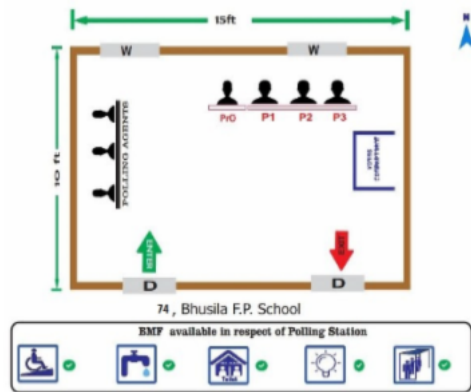

নির্বাচক নিবন্ধন আধিকারিকের স্বাক্ষর

Nazri Naksha

Google Map View

Polling Station Building Front View

Polling Station Front View

Cad View

Key MAP View

1 নাম : জাহানারা বিবি স্বামীর নাম: মকলেজউদ্দিন মন্ডল বাড়ির নং : n0058 বয়স : 66 লিঙ্গ : মহিলা	WB/06/038/204432	ফটো উপলব্ধ	2 নাম : পুসু মার্ভি স্বামীর নাম: রবি সরেন বাড়ির নং : n0001 বয়স : 56 লিঙ্গ : মহিলা	TFC1888403	ফটো উপলব্ধ	3 নাম : সঞ্জিত সরেন পিতার নাম: রবি সরেন বাড়ির নং : n0001 বয়স : 37 লিঙ্গ : পুরুষ	CTB2314839	ফটো উপলব্ধ
4 নাম : প্রসেনজিত সরেন পিতার নাম: রবি সরেন বাড়ির নং : n0001 বয়স : 36 লিঙ্গ : পুরুষ	TFC0925271	ফটো উপলব্ধ	5 নাম : আসক্তি সরেন স্বামীর নাম: রনজিত হেমরম বাড়ির নং : n0001 বয়স : 40 লিঙ্গ : মহিলা	TFC0925198	ফটো উপলব্ধ	6 নাম : গীতা দেবনাথ স্বামীর নাম: গণেশ দেবনাথ বাড়ির নং : এন0001 বয়স : 73 লিঙ্গ : মহিলা	TFC1822865	ফটো উপলব্ধ
Q 7 নাম : ছবি রানি সাহা স্বামীর নাম: সাধন কুমার সাহা বাড়ির নং : এন0036 বয়স : 55 লিঙ্গ : মহিলা	UNZ2218147	ফটো উপলব্ধ	8 নাম : সুজিত সরেন পিতার নাম: সঞ্জীত সরেন বাড়ির নং : এন0001 বয়স : 20 লিঙ্গ : পুরুষ	TFC2172963	ফটো উপলব্ধ	9 নাম : মধুমিতা রায় (ঘোষ) স্বামীর নাম: গৌরান্দ্র ঘোষ বাড়ির নং : n0257 বয়স : 38 লিঙ্গ : মহিলা	TFC0335752	ফটো উপলব্ধ
10 নাম : রিপুমন্ডল (সরকার) স্বামীর নাম: শিব সরকার বাড়ির নং : n0386 বয়স : 34 লিঙ্গ : মহিলা	YTU1403518	ফটো উপলব্ধ	11 নাম : চিপনী সরেন স্বামীর নাম: জামীন কিস্কু বাড়ির নং : n0165 বয়স : 51 লিঙ্গ : মহিলা	WB/06/038/204397	ফটো উপলব্ধ	12 নাম : বুলবুলি সরকার স্বামীর নাম: উজ্জল সরকার বাড়ির নং : এন0449 বয়স : 37 লিঙ্গ : মহিলা	TFC0875104	ফটো উপলব্ধ
13 নাম : পপি পাহান স্বামীর নাম: সুভাষ পাহান বাড়ির নং : n0002 বয়স : 28 লিঙ্গ : মহিলা	TFC1646868	ফটো উপলব্ধ	14 নাম : সুনতী কিস্কু স্বামীর নাম: পরেশ মুরমু বাড়ির নং : n0046 বয়স : 61 লিঙ্গ : মহিলা	WB/06/038/204317	ফটো উপলব্ধ	15 নাম : গীতা মুরমু পিতার নাম: জৌনেস মুরমু বাড়ির নং : n0002 বয়স : 54 লিঙ্গ : মহিলা	CTB2056257	ফটো উপলব্ধ
16 নাম : পিন্টু কিস্কু পিতার নাম: নিখিল কিস্কু বাড়ির নং : n0041 বয়স : 25 লিঙ্গ : পুরুষ	TFC1958313	ফটো উপলব্ধ	17 নাম : সোনামনি বেসরা স্বামীর নাম: সরকার কিস্কু বাড়ির নং : n0165 বয়স : 56 লিঙ্গ : মহিলা	WB/06/038/204583	ফটো উপলব্ধ	18 নাম : নীল টুডু স্বামীর নাম: ধুমা টুডু বাড়ির নং : n0166 বয়স : 49 লিঙ্গ : মহিলা	WB/06/038/204115	ফটো উপলব্ধ
19 নাম : তালামই কিস্কু স্বামীর নাম: জ্যাঠা টুডু বাড়ির নং : n0301 বয়স : 35 লিঙ্গ : মহিলা	TFC0994699	ফটো উপলব্ধ	20 নাম : জয়া হাঁসদা মায়ের নাম: জয়ন্তী মুরমু বাড়ির নং : n0002 বয়স : 31 লিঙ্গ : মহিলা	TFC1290675	ফটো উপলব্ধ	21 নাম : অলোকা মুরমু পিতার নাম: পরেশ মুরমু বাড়ির নং : n0046 বয়স : 34 লিঙ্গ : মহিলা	TFC0925727	ফটো উপলব্ধ
22 নাম : শান্তী মার্ভি স্বামীর নাম: জীতেন মুরমু বাড়ির নং : n0002 বয়স : 33 লিঙ্গ : মহিলা	TFC1290816	ফটো উপলব্ধ	23 নাম : রিন্টু কিস্কু পিতার নাম: নিখিল কিস্কু বাড়ির নং : n0041 বয়স : 27 লিঙ্গ : পুরুষ	TFC1958495	ফটো উপলব্ধ	24 নাম : মুনাল কিশোর শীল পিতার নাম: গোপাল শীল বাড়ির নং : n0013 বয়স : 38 লিঙ্গ : পুরুষ	TFC0335810	ফটো উপলব্ধ
25 নাম : গোলাপী কিস্কু স্বামীর নাম: রমেন কিস্কু বাড়ির নং : n0048 বয়স : 50 লিঙ্গ : মহিলা	CTB2055481	ফটো উপলব্ধ	26 নাম : জীতেন মুরমু পিতার নাম: জোন্স মুরমু বাড়ির নং : n0002 বয়স : 50 লিঙ্গ : পুরুষ	CTB2056224	ফটো উপলব্ধ	27 নাম : মিলি মুরমু পিতার নাম: পরেশ মুরমু বাড়ির নং : n0046 বয়স : 37 লিঙ্গ : মহিলা	TFC0925651	ফটো উপলব্ধ
28 নাম : আরতী কিস্কু পিতার নাম: টেপু হেমরম বাড়ির নং : n0013 বয়স : 48 লিঙ্গ : মহিলা	TFC0335802	ফটো উপলব্ধ	29 নাম : সঞ্জয় সরেন পিতার নাম: ভগেন সরেন বাড়ির নং : n0013 বয়স : 30 লিঙ্গ : পুরুষ	TFC1290733	ফটো উপলব্ধ	30 নাম : সুবীর কিস্কু পিতার নাম: পোটরা কিস্কু বাড়ির নং : n0013 বয়স : 30 লিঙ্গ : পুরুষ	TFC1290774	ফটো উপলব্ধ