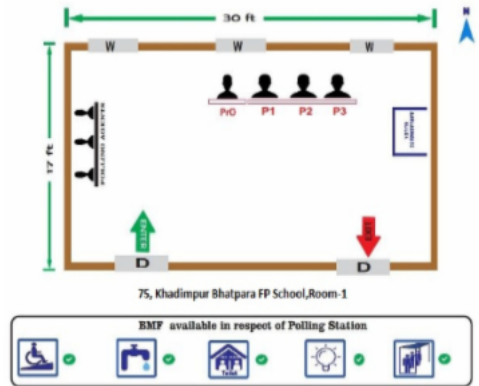

নির্বাচক নিবন্ধন আধিকারিকের স্বাক্ষর

Nazri Naksha

Google Map View

Polling Station Building Front View

Polling Station Front View

Cad View

Key MAP View

1 নাম : সুমিত্রা সরকার (বর্মন) স্বামীর নাম: সঞ্জয় বর্মন বাড়ির নং : n0308 বয়স : 32 লিঙ্গ : মহিলা	TFC1130269 ফটো উপলব্ধ	2 নাম : বিষ্ণু কর্মকার পিতার নাম: ঘুটুদাস কর্মকার বাড়ির নং : n0001 বয়স : 61 লিঙ্গ : পুরুষ	WB/06/038/207210 ফটো উপলব্ধ	3 নাম : প্রদীপ কর্মকার পিতার নাম: বিষ্ণু কর্মকার বাড়ির নং : n0001 বয়স : 34 লিঙ্গ : পুরুষ	TFC1130350 ফটো উপলব্ধ
4 নাম : প্রিয়াংকা লোহার কর্মকার পিতার নাম: বিষ্ণু কর্মকার বাড়ির নং : n0001 বয়স : 30 লিঙ্গ : মহিলা	TFC1291053 ফটো উপলব্ধ	5 নাম : কুটিলা বর্মন কর্মকার স্বামীর নাম: গৌতম কর্মকার বাড়ির নং : এন108 বয়স : 36 লিঙ্গ : মহিলা	TFC2021095 ফটো উপলব্ধ	6 নাম : ষষ্ঠা কর্মকার পিতার নাম: মহেশ কর্মকার বাড়ির নং : 034 বয়স : 28 লিঙ্গ : পুরুষ	TFC1707322 ফটো উপলব্ধ
7 নাম : রিন্দু পাল পিতার নাম: নীরেন পাল বাড়ির নং : n0017 বয়স : 34 লিঙ্গ : পুরুষ	TFC0994954 ফটো উপলব্ধ	8 নাম : নারায়ণ কর্মকার পিতার নাম: সুবল কর্মকার বাড়ির নং : n0020 বয়স : 66 লিঙ্গ : পুরুষ	WB/06/038/207464 ফটো উপলব্ধ	9 নাম : গঙ্গা কর্মকার স্বামীর নাম: নির্মল কর্মকার বাড়ির নং : n0020 বয়স : 34 লিঙ্গ : মহিলা	TFC1207851 ফটো উপলব্ধ
10 নাম : দ্বীপেন কর্মকার পিতার নাম: সুবল কর্মকার বাড়ির নং : n0022 বয়স : 61 লিঙ্গ : পুরুষ	WB/06/038/207556 ফটো উপলব্ধ	11 নাম : হেনাপতি কর্মকার স্বামীর নাম: ঘুটুদাস কর্মকার বাড়ির নং : n0001 বয়স : 71 লিঙ্গ : মহিলা	CTB0407734 ফটো উপলব্ধ	12 নাম : কৃষ্ণা কর্মকার স্বামীর নাম: বিষ্ণু কর্মকার বাড়ির নং : n0001 বয়স : 53 লিঙ্গ : মহিলা	WB/06/038/207507 ফটো উপলব্ধ
13 নাম : নীরেন কর্মকার পিতার নাম: নারায়ণ কর্মকার বাড়ির নং : n0002 বয়স : 56 লিঙ্গ : পুরুষ	WB/06/038/207559 ফটো উপলব্ধ	14 নাম : দিলিপ কর্মকার পিতার নাম: নিরেন কর্মকার বাড়ির নং : n0002 বয়স : 35 লিঙ্গ : পুরুষ	TFC0926022 ফটো উপলব্ধ	15 নাম : জয়া কর্মকার স্বামীর নাম: হরেন কর্মকার বাড়ির নং : n0014 বয়স : 55 লিঙ্গ : মহিলা	WB/06/038/207563 ফটো উপলব্ধ
16 নাম : জ্যোৎস্না কর্মকার স্বামীর নাম: নীরেন কর্মকার বাড়ির নং : n0002 বয়স : 49 লিঙ্গ : মহিলা	WB/06/038/207613 ফটো উপলব্ধ	17 নাম : অঞ্জনা কর্মকার পিতার নাম: হরেন কর্মকার বাড়ির নং : n0014 বয়স : 33 লিঙ্গ : মহিলা	TFC1291236 ফটো উপলব্ধ	18 নাম : বাসন্তী কর্মকার স্বামীর নাম: দ্বীপেন কর্মকার বাড়ির নং : n0022 বয়স : 53 লিঙ্গ : মহিলা	WB/06/038/207488 ফটো উপলব্ধ
19 নাম : কাজল কর্মকার পিতার নাম: বিকাশ কর্মকার বাড়ির নং : no 160 বয়স : 26 লিঙ্গ : পুরুষ	TFC1787001 ফটো উপলব্ধ	20 নাম : মালা কর্মকার স্বামীর নাম: ষষ্ঠা কর্মকার বাড়ির নং : n0034 বয়স : 26 লিঙ্গ : মহিলা	TFC1787134 ফটো উপলব্ধ	21 নাম : কনিকা কর্মকার স্বামীর নাম: নিপেন কর্মকার বাড়ির নং : n0020 বয়স : 41 লিঙ্গ : মহিলা	CTB2366763 ফটো উপলব্ধ
22 নাম : রমা কর্মকার স্বামীর নাম: নারায়ণ কর্মকার বাড়ির নং : n0020 বয়স : 61 লিঙ্গ : মহিলা	WB/06/038/207508 ফটো উপলব্ধ	23 নাম : শুভা মহন্ত স্বামীর নাম: সুদেব মহন্ত বাড়ির নং : এন001 বয়স : 36 লিঙ্গ : মহিলা	TFC2021020 ফটো উপলব্ধ	24 নাম : সীমা বর্মন কর্মকার স্বামীর নাম: কাজল কর্মকার বাড়ির নং : ভাটপাড়া বয়স : 22 লিঙ্গ : মহিলা	TFC2144400 ফটো উপলব্ধ
25 নাম : সুকুমার কর্মকার পিতার নাম: বিমল কর্মকার বাড়ির নং : n0186 বয়স : 39 লিঙ্গ : পুরুষ	TFC1054311 ফটো উপলব্ধ	26 নাম : বিকাশ কর্মকার পিতার নাম: বিমল কর্মকার বাড়ির নং : n0106 বয়স : 49 লিঙ্গ : পুরুষ	TFC2228450 ফটো উপলব্ধ	27 নাম : গৌতম কর্মকার পিতার নাম: বিমল কর্মকার বাড়ির নং : n0108 বয়স : 41 লিঙ্গ : পুরুষ	TFC0902536 ফটো উপলব্ধ
28 নাম : মহেশ কর্মকার পিতার নাম: হিমালী কর্মকার বাড়ির নং : n0034 বয়স : 66 লিঙ্গ : পুরুষ	CTB2056836 ফটো উপলব্ধ	29 নাম : উষা কর্মকার পিতার নাম: নীরেন কর্মকার বাড়ির নং : n0002 বয়স : 32 লিঙ্গ : মহিলা	TFC1130194 ফটো উপলব্ধ	30 নাম : সঞ্জয় কর্মকার পিতার নাম: নারায়ণ কর্মকার বাড়ির নং : n0020 বয়স : 38 লিঙ্গ : পুরুষ	CTB2366672 ফটো উপলব্ধ