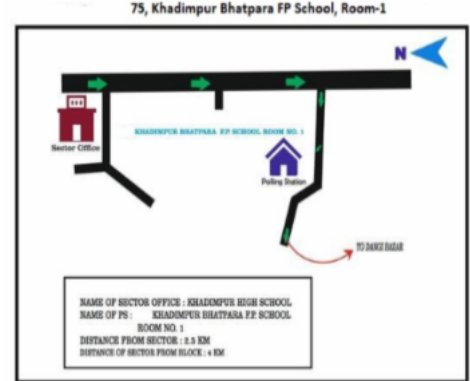

Key MAP View