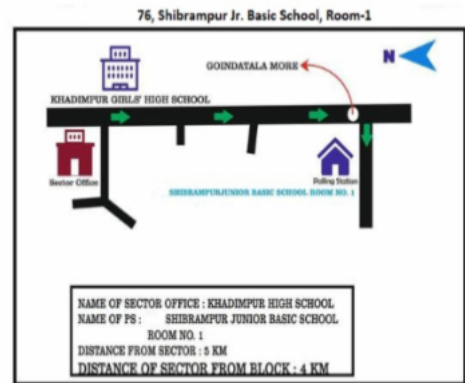

নির্বাচক নিবন্ধন আধিকারিকের স্বাক্ষর

Nazri Naksha

Google Map View

Polling Station Building Front View

Polling Station Front View

Cad View

Key MAP View

1 নাম : মীরা ইন্দুয়ার স্বামীর নাম: সোমবারু পাহান বাড়ির নং : n0261 বয়স : 39 লিঙ্গ : মহিলা	CTB2315513 ফটো উপলব্ধ	2 নাম : সুমতি বর্মণ স্বামীর নাম: সুশিলকুমার বর্মণ বাড়ির নং : n0141 বয়স : 61 লিঙ্গ : মহিলা	WB/06/038/210532 ফটো উপলব্ধ	3 নাম : দেবাশিষ বর্মণ পিতার নাম: শুশিল কুমার বর্মণ বাড়ির নং : n0141 বয়স : 35 লিঙ্গ : পুরুষ	TFC1130814 ফটো উপলব্ধ
4 নাম : উর্মিলা বর্মণ পিতার নাম: বিকাশ বর্মণ বাড়ির নং : এন001 বয়স : 23 লিঙ্গ : মহিলা	TFC2021442 ফটো উপলব্ধ	5 নাম : লক্ষ্মী পাহান পিতার নাম: গুরজু পাহান বাড়ির নং : নং001 বয়স : 33 লিঙ্গ : মহিলা	TFC2050433 ফটো উপলব্ধ	6 নাম : অভিজিৎ বর্মণ পিতার নাম: হীরেন বর্মণ বাড়ির নং : এন001 বয়স : 23 লিঙ্গ : পুরুষ	TFC2021707 ফটো উপলব্ধ
7 নাম : যষ্ঠী পাহান পিতার নাম: অমিত পাহান বাড়ির নং : এন001 বয়স : 31 লিঙ্গ : মহিলা	TFC2022309 ফটো উপলব্ধ	8 নাম : লক্ষ্মী কিস্কু স্বামীর নাম: ছোট টুডু বাড়ির নং : n0091 বয়স : 66 লিঙ্গ : মহিলা	WB/06/038/210053 ফটো উপলব্ধ	9 নাম : সুরজ বর্মণ পিতার নাম: সুদর্শন বর্মণ বাড়ির নং : এন001 বয়স : 24 লিঙ্গ : পুরুষ	TFC2022564 ফটো উপলব্ধ
10 নাম : প্রমিলা বর্মণ স্বামীর নাম: রবীনাশ বর্মণ বাড়ির নং : নং001 বয়স : 37 লিঙ্গ : মহিলা	TFC2050441 ফটো উপলব্ধ	11 নাম : মঞ্জয় পাহান পিতার নাম: কার্তিক পাহান বাড়ির নং : এন001 বয়স : 25 লিঙ্গ : পুরুষ	TFC2022010 ফটো উপলব্ধ	12 নাম : অনন্ত টুডু পিতার নাম: কাবরাজ টুডু বাড়ির নং : n0126 বয়স : 32 লিঙ্গ : পুরুষ	TFC1054568 ফটো উপলব্ধ
13 নাম : মন্তোষ টুডু মায়ের নাম: নীলমনি টুডু বাড়ির নং : n0126 বয়স : 35 লিঙ্গ : পুরুষ	TFC0875666 ফটো উপলব্ধ	14 নাম : নীলমনি কিস্কু স্বামীর নাম: কবিরাজ টু ডু বাড়ির নং : n0126 বয়স : 66 লিঙ্গ : মহিলা	WB/06/038/210054 ফটো উপলব্ধ	15 নাম : মাঞ্জলী টুডু স্বামীর নাম: নীলমনি কিস্কু বাড়ির নং : n0126 বয়স : 35 লিঙ্গ : মহিলা	TFC0875708 ফটো উপলব্ধ
16 নাম : অর্পিতা রায় স্বামীর নাম: গোবিন্দ বর্মণ বাড়ির নং : এন001 বয়স : 42 লিঙ্গ : মহিলা	TFC2022283 ফটো উপলব্ধ	17 নাম : মাইনো টুডু স্বামীর নাম: রাম মাডি বাড়ির নং : n0126 বয়স : 49 লিঙ্গ : মহিলা	TFC2022788 ফটো উপলব্ধ	18 নাম : প্রমিলা কিস্কু স্বামীর নাম: উজ্জল মাডি বাড়ির নং : n0005 বয়স : 31 লিঙ্গ : মহিলা	TFC1743665 ফটো উপলব্ধ
19 নাম : শান্তি মূর্মু স্বামীর নাম: বৈদ্যনাথ টুডু বাড়ির নং : n0126 বয়স : 38 লিঙ্গ : মহিলা	TFC1291913 ফটো উপলব্ধ	20 নাম : সুসমা বর্মণ স্বামীর নাম: অজিত বর্মণ বাড়ির নং : নং001 বয়স : 46 লিঙ্গ : মহিলা	TFC2050466 ফটো উপলব্ধ	21 নাম : অজিত বর্মণ পিতার নাম: নিতাই বর্মণ বাড়ির নং : নং001 বয়স : 48 লিঙ্গ : পুরুষ	TFC2050458 ফটো উপলব্ধ
22 নাম : মার্শীলা কিস্কু স্বামীর নাম: অখিল মাডি বাড়ির নং : n0011 বয়স : 27 লিঙ্গ : মহিলা	TFC1787605 ফটো উপলব্ধ	23 নাম : জ্যোৎস্না মুরমু পিতার নাম: কমল মুরমু বাড়ির নং : n0001 বয়স : 31 লিঙ্গ : মহিলা	TFC1291806 ফটো উপলব্ধ	24 নাম : বলবলী টুডু পিতার নাম: বিণ্ডু টুডু বাড়ির নং : এন001 বয়স : 24 লিঙ্গ : মহিলা	TFC2021988 ফটো উপলব্ধ
25 নাম : মালতি কিস্কু স্বামীর নাম: শিব টুডু বাড়ির নং : n0095 বয়স : 66 লিঙ্গ : মহিলা	WB/06/038/210139 ফটো উপলব্ধ	26 নাম : অনিতা কিস্কু পিতার নাম: বৈদ্যনাথ কিস্কু বাড়ির নং : 253 বয়স : 28 লিঙ্গ : মহিলা	TFC1963875 ফটো উপলব্ধ	27 নাম : প্রদীপ কিস্কু মায়ের নাম: আরতী হাসদা বাড়ির নং : শিবরামপুর বয়স : 28 লিঙ্গ : পুরুষ	TFC2075802 ফটো উপলব্ধ
28 নাম : সোনালী কিস্কু স্বামীর নাম: অনন্ত টুডু বাড়ির নং : এন0126 বয়স : 25 লিঙ্গ : মহিলা	TFC2021871 ফটো উপলব্ধ	29 নাম : আরতী হাসদা স্বামীর নাম: সুনীল কিস্কু বাড়ির নং : n0001 বয়স : 50 লিঙ্গ : মহিলা	WB/06/038/210108 ফটো উপলব্ধ	30 নাম : মঙ্গল কিস্কু পিতার নাম: রামকু কিস্কু বাড়ির নং : n0001 বয়স : 38 লিঙ্গ : পুরুষ	CTB2324077 ফটো উপলব্ধ