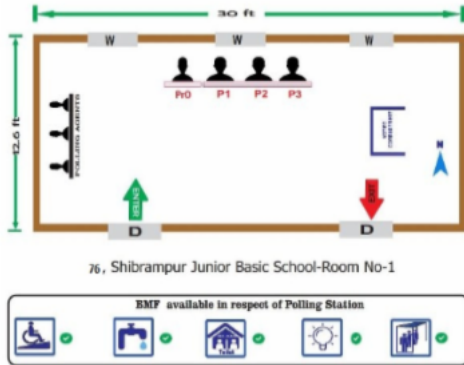

নির্বাচক নিবন্ধন আধিকারিকের স্বাক্ষর

Nazri Naksha

Google Map View

Polling Station Building Front View

Polling Station Front View

Cad View

Key MAP View

1 নাম : মীরা ইন্দুয়ার স্বামীর নাম: সোমবারু পাহান বাড়ির নং : n0261 বয়স : 39 লিঙ্গ : মহিলা	CTB2315513 ফটো উপলব্ধ	2 নাম : সুমতি বর্মণ স্বামীর নাম: সুশিলকুমার বর্মণ বাড়ির নং : n0141 বয়স : 61 লিঙ্গ : মহিলা	WB/06/038/210532 ফটো উপলব্ধ	3 নাম : দেবাশিষ বর্মণ পিতার নাম: শুশিল কুমার বর্মণ বাড়ির নং : n0141 বয়স : 35 লিঙ্গ : পুরুষ	TFC1130814 ফটো উপলব্ধ
4 নাম : উর্মিলা বর্মণ পিতার নাম: বিকাশ বর্মণ বাড়ির নং : এন001 বয়স : 23 লিঙ্গ : মহিলা	TFC2021442 ফটো উপলব্ধ	5 নাম : লক্ষ্মী পাহান পিতার নাম: গুরজু পাহান বাড়ির নং : নং001 বয়স : 33 লিঙ্গ : মহিলা	TFC2050433 ফটো উপলব্ধ	6 নাম : অভিজিৎ বর্মণ পিতার নাম: হীরেন বর্মণ বাড়ির নং : এন001 বয়স : 23 লিঙ্গ : পুরুষ	TFC2021707 ফটো উপলব্ধ
7 নাম : যষ্ঠী পাহান পিতার নাম: অমিত পাহান বাড়ির নং : এন001 বয়স : 31 লিঙ্গ : মহিলা	TFC2022309 ফটো উপলব্ধ	8 নাম : লক্ষ্মী কিস্কু স্বামীর নাম: ছোট টুডু বাড়ির নং : n0091 বয়স : 66 লিঙ্গ : মহিলা	WB/06/038/210053 ফটো উপলব্ধ	9 নাম : সুরজ বর্মণ পিতার নাম: সুদর্শন বর্মণ বাড়ির নং : এন001 বয়স : 24 লিঙ্গ : পুরুষ	TFC2022564 ফটো উপলব্ধ
10 নাম : প্রমিলা বর্মণ স্বামীর নাম: রবীনাশ বর্মণ বাড়ির নং : নং001 বয়স : 37 লিঙ্গ : মহিলা	TFC2050441 ফটো উপলব্ধ	11 নাম : মঞ্জয় পাহান পিতার নাম: কার্তিক পাহান বাড়ির নং : এন001 বয়স : 25 লিঙ্গ : পুরুষ	TFC2022010 ফটো উপলব্ধ	12 নাম : অনন্ত টুডু পিতার নাম: কাবরাজ টুডু বাড়ির নং : n0126 বয়স : 32 লিঙ্গ : পুরুষ	TFC1054568 ফটো উপলব্ধ
13 নাম : মন্তোষ টুডু মায়ের নাম: নীলমনি টুডু বাড়ির নং : n0126 বয়স : 35 লিঙ্গ : পুরুষ	TFC0875666 ফটো উপলব্ধ	14 নাম : নীলমনি কিস্কু স্বামীর নাম: কবিরাজ টু ডু বাড়ির নং : n0126 বয়স : 66 লিঙ্গ : মহিলা	WB/06/038/210054 ফটো উপলব্ধ	15 নাম : মাঞ্জলী টুডু স্বামীর নাম: নীলমনি কিস্কু বাড়ির নং : n0126 বয়স : 35 লিঙ্গ : মহিলা	TFC0875708 ফটো উপলব্ধ
16 নাম : অর্পিতা রায় স্বামীর নাম: গোবিন্দ বর্মণ বাড়ির নং : এন001 বয়স : 42 লিঙ্গ : মহিলা	TFC2022283 ফটো উপলব্ধ	17 নাম : মাইনো টুডু স্বামীর নাম: রাম মাডি বাড়ির নং : n0126 বয়স : 49 লিঙ্গ : মহিলা	TFC2022788 ফটো উপলব্ধ	18 নাম : প্রমিলা কিস্কু স্বামীর নাম: উজ্জল মাডি বাড়ির নং : n0005 বয়স : 31 লিঙ্গ : মহিলা	TFC1743665 ফটো উপলব্ধ
19 নাম : শান্তি মূর্মু স্বামীর নাম: বৈদ্যনাথ টুডু বাড়ির নং : n0126 বয়স : 38 লিঙ্গ : মহিলা	TFC1291913 ফটো উপলব্ধ	20 নাম : সুসমা বর্মণ স্বামীর নাম: অজিত বর্মণ বাড়ির নং : নং001 বয়স : 46 লিঙ্গ : মহিলা	TFC2050466 ফটো উপলব্ধ	21 নাম : অজিত বর্মণ পিতার নাম: নিতাই বর্মণ বাড়ির নং : নং001 বয়স : 48 লিঙ্গ : পুরুষ	TFC2050458 ফটো উপলব্ধ
22 নাম : মার্শীলা কিস্কু স্বামীর নাম: অখিল মাডি বাড়ির নং : n0011 বয়স : 27 লিঙ্গ : মহিলা	TFC1787605 ফটো উপলব্ধ	23 নাম : জ্যোৎস্না মুরমু পিতার নাম: কমল মুরমু বাড়ির নং : n0001 বয়স : 31 লিঙ্গ : মহিলা	TFC1291806 ফটো উপলব্ধ	24 নাম : বলবলী টুডু পিতার নাম: বিণ্ডু টুডু বাড়ির নং : এন001 বয়স : 24 লিঙ্গ : মহিলা	TFC2021988 ফটো উপলব্ধ
25 নাম : মালতি কিস্কু স্বামীর নাম: শিব টুডু বাড়ির নং : n0095 বয়স : 66 লিঙ্গ : মহিলা	WB/06/038/210139 ফটো উপলব্ধ	26 নাম : অনিতা কিস্কু পিতার নাম: বৈদ্যনাথ কিস্কু বাড়ির নং : 253 বয়স : 28 লিঙ্গ : মহিলা	TFC1963875 ফটো উপলব্ধ	27 নাম : প্রদীপ কিস্কু মায়ের নাম: আরতী হাসদা বাড়ির নং : শিবরামপুর বয়স : 28 লিঙ্গ : পুরুষ	TFC2075802 ফটো উপলব্ধ
28 নাম : সোনালী কিস্কু স্বামীর নাম: অনন্ত টুডু বাড়ির নং : এন0126 বয়স : 25 লিঙ্গ : মহিলা	TFC2021871 ফটো উপলব্ধ	29 নাম : আরতী হাসদা স্বামীর নাম: সুনীল কিস্কু বাড়ির নং : n0001 বয়স : 50 লিঙ্গ : মহিলা	WB/06/038/210108 ফটো উপলব্ধ	30 নাম : মঙ্গল কিস্কু পিতার নাম: রামকু কিস্কু বাড়ির নং : n0001 বয়স : 38 লিঙ্গ : পুরুষ	CTB2324077 ফটো উপলব্ধ