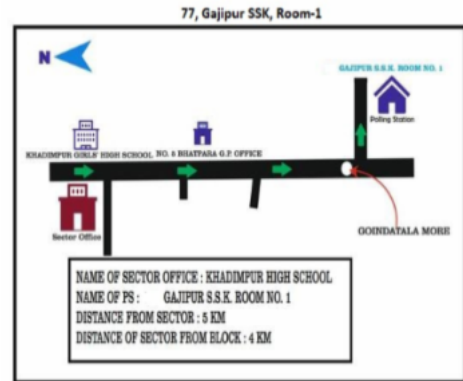

নির্বাচক নিবন্ধন আধিকারিকের স্বাক্ষর

Nazri Naksha

Google Map View

Polling Station Building Front View

Polling Station Front View

Cad View

Key MAP View

1 নাম : সোনালা বর্মণ পিতার নাম: হরি বর্মণ বাড়ির নং : n0078 বয়স : 32 লিঙ্গ : পুরুষ	TFC0995514 ফটো উপলব্ধ	2 নাম : বসন্ত বর্মণ পিতার নাম: দীননাথ বর্মণ বাড়ির নং : n0071 বয়স : 32 লিঙ্গ : পুরুষ	TFC1292325 ফটো উপলব্ধ	3 নাম : পরিতোষ বর্মণ পিতার নাম: সুনীল বর্মণ বাড়ির নং : n0072 বয়স : 47 লিঙ্গ : পুরুষ	CTB2059335 ফটো উপলব্ধ
4 নাম : দিপালী বর্মণ স্বামীর নাম: বিগু বর্মণ বাড়ির নং : n0073 বয়স : 55 লিঙ্গ : মহিলা	WB/06/038/213251 ফটো উপলব্ধ	5 নাম : পারুল বর্মণ স্বামীর নাম: অমল চন্দ্র বর্মণ বাড়ির নং : n0004 বয়স : 51 লিঙ্গ : মহিলা	CTB2284172 ফটো উপলব্ধ	6 নাম : রাধারানী বর্মণ স্বামীর নাম: সুধীর বর্মণ বাড়ির নং : n0005 বয়স : 76 লিঙ্গ : মহিলা	WB/06/038/213337 ফটো উপলব্ধ
7 নাম : প্রতিভা মন্ডল বর্মণ স্বামীর নাম: তুষেণ বর্মণ বাড়ির নং : n0089 বয়স : 38 লিঙ্গ : মহিলা	TFC0354845 ফটো উপলব্ধ	8 নাম : শিল্পী রায়(বর্মণ) স্বামীর নাম: অরুণ বর্মণ বাড়ির নং : n0064 বয়স : 28 লিঙ্গ : মহিলা	TFC1648120 ফটো উপলব্ধ	9 নাম : সনেকা বর্মণ স্বামীর নাম: বিশ্বজিৎ বর্মণ বাড়ির নং : n0039 বয়স : 28 লিঙ্গ : মহিলা	TFC1648138 ফটো উপলব্ধ
10 নাম : বিশ্বজীৎ বর্মণ পিতার নাম: শ্যামল বর্মণ বাড়ির নং : n0204 বয়স : 29 লিঙ্গ : পুরুষ	TFC1647965 ফটো উপলব্ধ	11 নাম : বিধুবালা বর্মণ স্বামীর নাম: জৈলা বর্মণ বাড়ির নং : n0011 বয়স : 78 লিঙ্গ : মহিলা	WB/06/038/213397 ফটো উপলব্ধ	12 নাম : রাখি বর্মণ স্বামীর নাম: জয়ন্ত বর্মণ বাড়ির নং : এন0125 বয়স : 26 লিঙ্গ : মহিলা	TFC1801182 ফটো উপলব্ধ
13 নাম : ডলি বর্মণ স্বামীর নাম: রণজিৎ বর্মণ বাড়ির নং : এন120 বয়স : 27 লিঙ্গ : মহিলা	TFC1743780 ফটো উপলব্ধ	14 নাম : দীপঙ্কর বর্মণ পিতার নাম: দিনেশ চন্দ্র বর্মণ বাড়ির নং : n0127 বয়স : 25 লিঙ্গ : পুরুষ	TFC1801158 ফটো উপলব্ধ	15 নাম : সন্ধ্যা বর্মণ স্বামীর নাম: গোপাল বর্মণ বাড়ির নং : n0087 বয়স : 66 লিঙ্গ : মহিলা	WB/06/038/213419 ফটো উপলব্ধ
16 নাম : রাধারানী বর্মণ স্বামীর নাম: হরেন বর্মণ বাড়ির নং : n0011 বয়স : 56 লিঙ্গ : মহিলা	WB/06/038/213391 ফটো উপলব্ধ	17 নাম : সাবলু বর্মণ পিতার নাম: রাখাল বর্মণ বাড়ির নং : n0087 বয়স : 45 লিঙ্গ : পুরুষ	CTB1333707 ফটো উপলব্ধ	18 নাম : দিপক বর্মণ পিতার নাম: বাবলু বর্মণ বাড়ির নং : n0012 বয়স : 39 লিঙ্গ : পুরুষ	CTB2201648 ফটো উপলব্ধ
19 নাম : নিরঞ্জন বর্মণ পিতার নাম: নিমাই বর্মণ বাড়ির নং : এন0031 বয়স : 25 লিঙ্গ : পুরুষ	TFC1820927 ফটো উপলব্ধ	20 নাম : বিশাল বর্মণ পিতার নাম: গোকুল বর্মণ বাড়ির নং : n0097 বয়স : 24 লিঙ্গ : পুরুষ	TFC1965797 ফটো উপলব্ধ	21 নাম : নেপাল বর্মণ পিতার নাম: ভবেন বর্মণ বাড়ির নং : n0038 বয়স : 42 লিঙ্গ : পুরুষ	CTB2060226 ফটো উপলব্ধ
22 নাম : যমুনারানী বর্মণ স্বামীর নাম: শিবশংকর বর্মণ বাড়ির নং : n0106 বয়স : 45 লিঙ্গ : মহিলা	CTB2060267 ফটো উপলব্ধ	23 নাম : মধু বর্মণ পিতার নাম: শিব বর্মণ বাড়ির নং : n0235 বয়স : 30 লিঙ্গ : পুরুষ	TFC1743723 ফটো উপলব্ধ	24 নাম : রিনা বর্মণ স্বামীর নাম: বিপুল বর্মণ বাড়ির নং : n0239 বয়স : 29 লিঙ্গ : মহিলা	TFC1743764 ফটো উপলব্ধ
25 নাম : শর্মিলা বর্মণ স্বামীর নাম: উপাস বর্মণ বাড়ির নং : n0198 বয়স : 31 লিঙ্গ : মহিলা	TFC1292432 ফটো উপলব্ধ	26 নাম : পায়েল বর্মণ পিতার নাম: নিত্য বর্মণ বাড়ির নং : এন075 বয়স : 23 লিঙ্গ : মহিলা	TFC2023315 ফটো উপলব্ধ	27 নাম : কৃষ্ণ বর্মণ পিতার নাম: পরেশ বর্মণ বাড়ির নং : এন0044 বয়স : 23 লিঙ্গ : পুরুষ	TFC2023018 ফটো উপলব্ধ
28 নাম : কনিকা বর্মণ স্বামীর নাম: পুলিন বর্মণ বাড়ির নং : n0232 বয়স : 31 লিঙ্গ : মহিলা	TFC1707736 ফটো উপলব্ধ	29 নাম : জয়রাজ বর্মণ পিতার নাম: গোপাল বর্মণ বাড়ির নং : n0011 বয়স : 25 লিঙ্গ : পুরুষ	TFC1820877 ফটো উপলব্ধ	30 নাম : রঞ্জু বর্মণ স্বামীর নাম: পরিতোষ বর্মণ বাড়ির নং : এন0052 বয়স : 26 লিঙ্গ : মহিলা	TFC2123032 ফটো উপলব্ধ