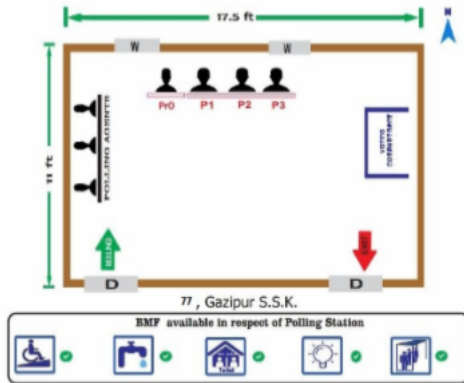

নির্বাচক নিবন্ধন আধিকারিকের স্বাক্ষর

Nazri Naksha

Google Map View

Polling Station Building Front View

Polling Station Front View

Cad View

Key MAP View

1 নাম : সোনালা বর্মণ পিতার নাম: হরি বর্মণ বাড়ির নং : n0078 বয়স : 32 লিঙ্গ : পুরুষ	TFC0995514 ফটো উপলব্ধ	2 নাম : বসন্ত বর্মণ পিতার নাম: দীননাথ বর্মণ বাড়ির নং : n0071 বয়স : 32 লিঙ্গ : পুরুষ	TFC1292325 ফটো উপলব্ধ	3 নাম : পরিতোষ বর্মণ পিতার নাম: সুনীল বর্মণ বাড়ির নং : n0072 বয়স : 47 লিঙ্গ : পুরুষ	CTB2059335 ফটো উপলব্ধ
4 নাম : দিপালী বর্মণ স্বামীর নাম: বিগু বর্মণ বাড়ির নং : n0073 বয়স : 55 লিঙ্গ : মহিলা	WB/06/038/213251 ফটো উপলব্ধ	5 নাম : পারুল বর্মণ স্বামীর নাম: অমল চন্দ্র বর্মণ বাড়ির নং : n0004 বয়স : 51 লিঙ্গ : মহিলা	CTB2284172 ফটো উপলব্ধ	6 নাম : রাধারানী বর্মণ স্বামীর নাম: সুধীর বর্মণ বাড়ির নং : n0005 বয়স : 76 লিঙ্গ : মহিলা	WB/06/038/213337 ফটো উপলব্ধ
7 নাম : প্রতিভা মন্ডল বর্মণ স্বামীর নাম: তুষেণ বর্মণ বাড়ির নং : n0089 বয়স : 38 লিঙ্গ : মহিলা	TFC0354845 ফটো উপলব্ধ	8 নাম : শিল্পী রায়(বর্মণ) স্বামীর নাম: অরুণ বর্মণ বাড়ির নং : n0064 বয়স : 28 লিঙ্গ : মহিলা	TFC1648120 ফটো উপলব্ধ	9 নাম : সনেকা বর্মণ স্বামীর নাম: বিশ্বজিৎ বর্মণ বাড়ির নং : n0039 বয়স : 28 লিঙ্গ : মহিলা	TFC1648138 ফটো উপলব্ধ
10 নাম : বিশ্বজীৎ বর্মণ পিতার নাম: শ্যামল বর্মণ বাড়ির নং : n0204 বয়স : 29 লিঙ্গ : পুরুষ	TFC1647965 ফটো উপলব্ধ	11 নাম : বিধুবালা বর্মণ স্বামীর নাম: জৈলা বর্মণ বাড়ির নং : n0011 বয়স : 78 লিঙ্গ : মহিলা	WB/06/038/213397 ফটো উপলব্ধ	12 নাম : রাখি বর্মণ স্বামীর নাম: জয়ন্ত বর্মণ বাড়ির নং : এন0125 বয়স : 26 লিঙ্গ : মহিলা	TFC1801182 ফটো উপলব্ধ
13 নাম : ডলি বর্মণ স্বামীর নাম: রণজিৎ বর্মণ বাড়ির নং : এন120 বয়স : 27 লিঙ্গ : মহিলা	TFC1743780 ফটো উপলব্ধ	14 নাম : দীপঙ্কর বর্মণ পিতার নাম: দিনেশ চন্দ্র বর্মণ বাড়ির নং : n0127 বয়স : 25 লিঙ্গ : পুরুষ	TFC1801158 ফটো উপলব্ধ	15 নাম : সন্ধ্যা বর্মণ স্বামীর নাম: গোপাল বর্মণ বাড়ির নং : n0087 বয়স : 66 লিঙ্গ : মহিলা	WB/06/038/213419 ফটো উপলব্ধ
16 নাম : রাধারানী বর্মণ স্বামীর নাম: হরেন বর্মণ বাড়ির নং : n0011 বয়স : 56 লিঙ্গ : মহিলা	WB/06/038/213391 ফটো উপলব্ধ	17 নাম : সাবলু বর্মণ পিতার নাম: রাখাল বর্মণ বাড়ির নং : n0087 বয়স : 45 লিঙ্গ : পুরুষ	CTB1333707 ফটো উপলব্ধ	18 নাম : দিপক বর্মণ পিতার নাম: বাবলু বর্মণ বাড়ির নং : n0012 বয়স : 39 লিঙ্গ : পুরুষ	CTB2201648 ফটো উপলব্ধ
19 নাম : নিরঞ্জন বর্মণ পিতার নাম: নিমাই বর্মণ বাড়ির নং : এন0031 বয়স : 25 লিঙ্গ : পুরুষ	TFC1820927 ফটো উপলব্ধ	20 নাম : বিশাল বর্মণ পিতার নাম: গোকুল বর্মণ বাড়ির নং : n0097 বয়স : 24 লিঙ্গ : পুরুষ	TFC1965797 ফটো উপলব্ধ	21 নাম : নেপাল বর্মণ পিতার নাম: ভবেন বর্মণ বাড়ির নং : n0038 বয়স : 42 লিঙ্গ : পুরুষ	CTB2060226 ফটো উপলব্ধ
22 নাম : যমুনারানী বর্মণ স্বামীর নাম: শিবশংকর বর্মণ বাড়ির নং : n0106 বয়স : 45 লিঙ্গ : মহিলা	CTB2060267 ফটো উপলব্ধ	23 নাম : মধু বর্মণ পিতার নাম: শিব বর্মণ বাড়ির নং : n0235 বয়স : 30 লিঙ্গ : পুরুষ	TFC1743723 ফটো উপলব্ধ	24 নাম : রিনা বর্মণ স্বামীর নাম: বিপুল বর্মণ বাড়ির নং : n0239 বয়স : 29 লিঙ্গ : মহিলা	TFC1743764 ফটো উপলব্ধ
25 নাম : শর্মিলা বর্মণ স্বামীর নাম: উপাস বর্মণ বাড়ির নং : n0198 বয়স : 31 লিঙ্গ : মহিলা	TFC1292432 ফটো উপলব্ধ	26 নাম : পায়েল বর্মণ পিতার নাম: নিত্য বর্মণ বাড়ির নং : এন075 বয়স : 23 লিঙ্গ : মহিলা	TFC2023315 ফটো উপলব্ধ	27 নাম : কৃষ্ণ বর্মণ পিতার নাম: পরেশ বর্মণ বাড়ির নং : এন0044 বয়স : 23 লিঙ্গ : পুরুষ	TFC2023018 ফটো উপলব্ধ
28 নাম : কনিকা বর্মণ স্বামীর নাম: পুলিন বর্মণ বাড়ির নং : n0232 বয়স : 31 লিঙ্গ : মহিলা	TFC1707736 ফটো উপলব্ধ	29 নাম : জয়রাজ বর্মণ পিতার নাম: গোপাল বর্মণ বাড়ির নং : n0011 বয়স : 25 লিঙ্গ : পুরুষ	TFC1820877 ফটো উপলব্ধ	30 নাম : রঞ্জু বর্মণ স্বামীর নাম: পরিতোষ বর্মণ বাড়ির নং : এন0052 বয়স : 26 লিঙ্গ : মহিলা	TFC2123032 ফটো উপলব্ধ