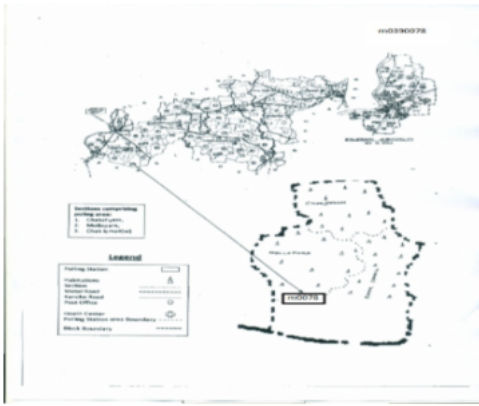

Nazri Naksha