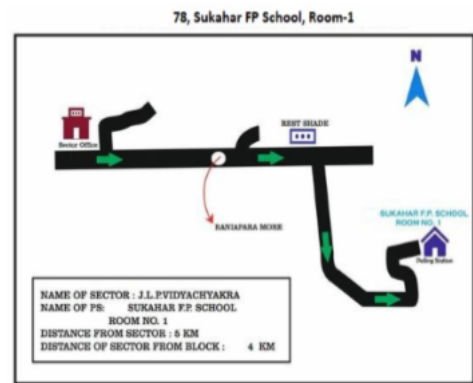

Key MAP View