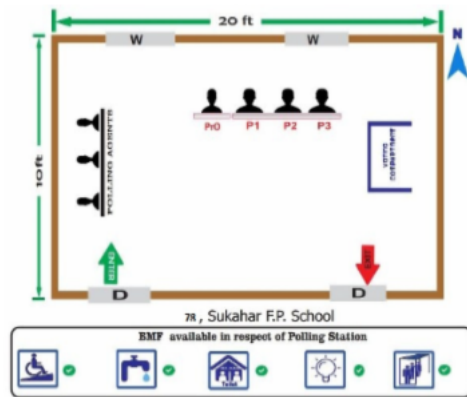

নির্বাচক নিবন্ধন আধিকারিকের স্বাক্ষর

Nazri Naksha

Google Map View

Polling Station Building Front View

Polling Station Front View

Cad View

Key MAP View

1 নাম : হোপনী কিস্ক স্বামীর নাম: শ্যাম টুডু বাড়ির নং : n0089 বয়স : 81 লিঙ্গ : মহিলা	CTB2060507 ফটো উপলব্ধ	2 নাম : প্রদীপ টুডু পিতার নাম: রেংটা টুডু বাড়ির নং : n0089 বয়স : 35 লিঙ্গ : পুরুষ	TFC0995878 ফটো উপলব্ধ	3 নাম : মুংলী কিস্ক স্বামীর নাম: চিরঞ্জিত সরেন বাড়ির নং : n0346 বয়স : 27 লিঙ্গ : মহিলা	TFC1788090 ফটো উপলব্ধ
4 নাম : গৌরি কিস্ক স্বামীর নাম: নিরঞ্জন হেমরম বাড়ির নং : n0348 বয়স : 27 লিঙ্গ : মহিলা	TFC1788116 ফটো উপলব্ধ	5 নাম : শ্যামলী কিস্ক স্বামীর নাম: বিকাশ হেমরম বাড়ির নং : n0311 বয়স : 29 লিঙ্গ : মহিলা	UNZ1696343 ফটো উপলব্ধ	6 নাম : দুর্জয় হেমরম পিতার নাম: দিলীপ হেমরম বাড়ির নং : এন0008 বয়স : 24 লিঙ্গ : পুরুষ	TFC2024297 ফটো উপলব্ধ
7 নাম : শেফালী মুরমু স্বামীর নাম: রেংটা টুডু বাড়ির নং : n0089 বয়স : 53 লিঙ্গ : মহিলা	WB/06/038/216089 ফটো উপলব্ধ	8 নাম : চুরকি কিস্ক স্বামীর নাম: বিশ্ভজিৎ সরেন বাড়ির নং : এন0008 বয়স : 27 লিঙ্গ : মহিলা	TFC2023950 ফটো উপলব্ধ	9 নাম : বাহা টুডু স্বামীর নাম: নাটু হেমরম বাড়ির নং : n0001 বয়স : 79 লিঙ্গ : মহিলা	WB/06/038/216516 ফটো উপলব্ধ
10 নাম : সুনীল মাড়ী পিতার নাম: দিগ্গী মাড়ী বাড়ির নং : n0001 বয়স : 48 লিঙ্গ : পুরুষ	CTB2060879 ফটো উপলব্ধ	11 নাম : রেংটা টুডু পিতার নাম: শ্যাম টুডু বাড়ির নং : n0089 বয়স : 56 লিঙ্গ : পুরুষ	WB/06/038/216031 ফটো উপলব্ধ	12 নাম : দুলা কিস্ক স্বামীর নাম: দীপ্তি মাড়ী বাড়ির নং : n0001 বয়স : 81 লিঙ্গ : মহিলা	WB/06/038/216099 ফটো উপলব্ধ
13 নাম : বিশ্বনাথ টুডু পিতার নাম: ইজিক্যাল টুডু বাড়ির নং : n0073 বয়স : 42 লিঙ্গ : পুরুষ	CTB2060531 ফটো উপলব্ধ	14 নাম : শর্মিলা মুরমু স্বামীর নাম: অজয় টুডু বাড়ির নং : - বয়স : 23 লিঙ্গ : মহিলা	TFC2122695 ফটো উপলব্ধ	15 নাম : রানী টুডু স্বামীর নাম: সঞ্জয় বেসরা বাড়ির নং : n0317 বয়স : 37 লিঙ্গ : মহিলা	BPM2335958 ফটো উপলব্ধ
16 নাম : অসিত বর্মণ পিতার নাম: অমল বর্মণ বাড়ির নং : এন0058 বয়স : 23 লিঙ্গ : পুরুষ	TFC2023786 ফটো উপলব্ধ	17 নাম : পানমনি হেমরম স্বামীর নাম: সমেন হেমরম বাড়ির নং : n0077 বয়স : 37 লিঙ্গ : মহিলা	TFC1209709 ফটো উপলব্ধ	18 নাম : চঞ্চল পাহান পিতার নাম: অতিন পাহান বাড়ির নং : n0014 বয়স : 27 লিঙ্গ : পুরুষ	TFC1807239 ফটো উপলব্ধ
19 নাম : সিলীনা হেমরম স্বামীর নাম: নিলিপ টুডু বাড়ির নং : চক শ্যাম বয়স : 30 লিঙ্গ : মহিলা	TFC2140655 ফটো উপলব্ধ	20 নাম : সুশীলা টুডু স্বামীর নাম: মোতিলাল হাঁসদা বাড়ির নং : এন00002 বয়স : 25 লিঙ্গ : মহিলা	TFC2024107 ফটো উপলব্ধ	21 নাম : সুনিতা মূর্ম স্বামীর নাম: শিলিপ টুডু বাড়ির নং : n0094 বয়স : 31 লিঙ্গ : মহিলা	TFC1209766 ফটো উপলব্ধ
22 নাম : মনি মাড়ি পিতার নাম: সুজন মাড়ি বাড়ির নং : এন0006 বয়স : 40 লিঙ্গ : মহিলা	TFC2024073 ফটো উপলব্ধ	23 নাম : মারকুশ টুডু পিতার নাম: নাহকী টুডু বাড়ির নং : n0106 বয়স : 71 লিঙ্গ : পুরুষ	TFC1970102 ফটো উপলব্ধ	24 নাম : পপি টুডু স্বামীর নাম: প্রানসিস হেমরম বাড়ির নং : n0078 বয়স : 37 লিঙ্গ : মহিলা	CTB2317527 ফটো উপলব্ধ
25 নাম : লুকাশ টুডু পিতার নাম: মারকুশ টুডু বাড়ির নং : n0106 বয়স : 35 লিঙ্গ : পুরুষ	TFC1055268 ফটো উপলব্ধ	26 নাম : মরিয়ান বাসকে স্বামীর নাম: ঈশ্বর টুডু বাড়ির নং : n0069 বয়স : 66 লিঙ্গ : মহিলা	CTB2284339 ফটো উপলব্ধ	27 নাম : পিংকি টুডু পিতার নাম: শিবনাথ টুডু বাড়ির নং : n0345 বয়স : 28 লিঙ্গ : মহিলা	TFC1788082 ফটো উপলব্ধ
28 নাম : দুলালী টুডু স্বামীর নাম: জয়ন্ত সরেন বাড়ির নং : n0014 বয়স : 30 লিঙ্গ : মহিলা	TFC1209618 ফটো উপলব্ধ	29 নাম : জ্যোৎস্না পাহান স্বামীর নাম: দেবেন পাহান বাড়ির নং : n0002 বয়স : 55 লিঙ্গ : মহিলা	WB/06/038/216056 ফটো উপলব্ধ	30 নাম : কিস্ক টুডু পিতার নাম: মিস্ত্রী টুডু বাড়ির নং : n0109 বয়স : 66 লিঙ্গ : পুরুষ	WB/06/038/216140 ফটো উপলব্ধ