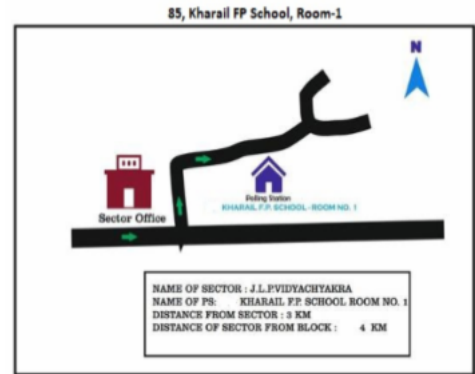

নির্বাচক নিবন্ধন আধিকারিকের স্বাক্ষর

Nazri Naksha

Google Map View

Polling Station Building Front View

Polling Station Front View

Cad View

Key MAP View

বিধানসভা নির্বাচনক্ষেত্রের নং, নাম : 39-বালুরঘাট
ভাগ নং, নাম : 1-বঙ্গী (অংশ)