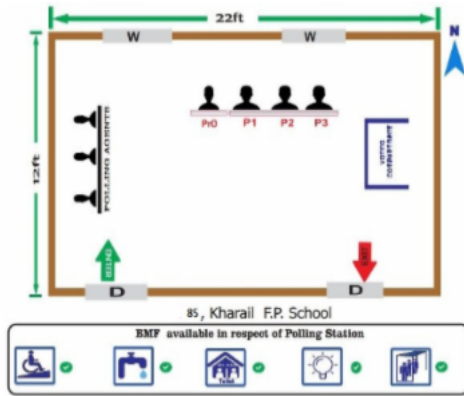

নির্বাচক নিবন্ধন আধিকারিকের স্বাক্ষর

Nazri Naksha

Google Map View

Polling Station Building Front View

Polling Station Front View

Cad View

Key MAP View

বিধানসভা নির্বাচনক্ষেত্রের নং, নাম : 39-বালুরঘাট
ভাগ নং, নাম : 1-বঙ্গী (অংশ)