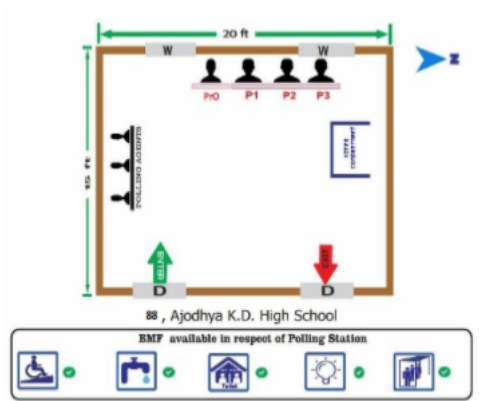

নির্বাচক নিবন্ধন আধিকারিকের স্বাক্ষর

Nazri Naksha

Google Map View

Polling Station Building Front View

Polling Station Front View

Cad View

Key MAP View

1 নাম : মিতা অধিকারী স্বামীর নাম: প্রদীপ কুমার অধিকারী বাড়ির নং : n0175 বয়স : 48 লিঙ্গ : মহিলা	CTB1337484 ফটো উপলব্ধ	2 নাম : প্রদীপ কুমার অধিকারী পিতার নাম: নৃপেন্দ্রনাথ অধিকারী বাড়ির নং : n0175 বয়স : 55 লিঙ্গ : পুরুষ	TFC1910892 ফটো উপলব্ধ	3 নাম : পলি সরকার স্বামীর নাম: নগেন সরকার বাড়ির নং : n0175 বয়স : 51 লিঙ্গ : মহিলা	WB/06/038/531182 ফটো উপলব্ধ
4 নাম : মমতা অধিকারী স্বামীর নাম: নৃপেন্দ্রনাথ অধিকারী বাড়ির নং : n0175 বয়স : 69 লিঙ্গ : মহিলা	WB/06/038/327578 ফটো উপলব্ধ	5 নাম : রূপালী লোহার স্বামীর নাম: সৌভাগ্য লোহার বাড়ির নং : n0218 বয়স : 33 লিঙ্গ : মহিলা	TFC1296938 ফটো উপলব্ধ	6 নাম : রীনা কর্মকার স্বামীর নাম: মতিলাল কর্মকার বাড়ির নং : n0087 বয়স : 45 লিঙ্গ : মহিলা	CTB1384734 ফটো উপলব্ধ
7 নাম : দেবী কর্মকার স্বামীর নাম: সুবীন্দ্র কর্মকার বাড়ির নং : n0217 বয়স : 62 লিঙ্গ : মহিলা	WB/06/035/495771 ফটো উপলব্ধ	8 নাম : অঞ্জলী কর্মকার স্বামীর নাম: অনিল কর্মকার বাড়ির নং : n0216 বয়স : 67 লিঙ্গ : মহিলা	WB/06/035/495758 ফটো উপলব্ধ	9 নাম : মৃগ্মী লোহার স্বামীর নাম: অঞ্জলি কর্মকার বাড়ির নং : 20 বয়স : 41 লিঙ্গ : মহিলা	TFC2142958 ফটো উপলব্ধ
10 নাম : সুনীল কর্মকার পিতার নাম: সুবীন্দ্র কর্মকার বাড়ির নং : n0219 বয়স : 69 লিঙ্গ : পুরুষ	TFC1135441 ফটো উপলব্ধ	11 নাম : রঞ্জন কর্মকার পিতার নাম: অনিল কর্মকার বাড়ির নং : n0219 বয়স : 41 লিঙ্গ : পুরুষ	TFC0930917 ফটো উপলব্ধ	12 নাম : মিলন কর্মকার পিতার নাম: অক্ষয় কর্মকার বাড়ির নং : n0218 বয়স : 70 লিঙ্গ : পুরুষ	WB/06/035/495588 ফটো উপলব্ধ
13 নাম : অপর্ণা লোহার পিতার নাম: কমল লোহার বাড়ির নং : 02 বয়স : 26 লিঙ্গ : মহিলা	TFC1764067 ফটো উপলব্ধ	14 নাম : কুসুম কর্মকার(লোহার) স্বামীর নাম: বিশুনাথ লোহার বাড়ির নং : n0101 বয়স : 36 লিঙ্গ : মহিলা	TFC1214204 ফটো উপলব্ধ	15 নাম : রিতা কর্মকার স্বামীর নাম: দিলীপ লোহার বাড়ির নং : এন0101 বয়স : 30 লিঙ্গ : মহিলা	TFC1824671 ফটো উপলব্ধ
16 নাম : অমিত চন্দ্র ঘোষ পিতার নাম: অখিল চন্দ্র ঘোষ বাড়ির নং : এন25 বয়স : 42 লিঙ্গ : পুরুষ	CTB2209682 ফটো উপলব্ধ	17 নাম : অনুপ ঘোষ পিতার নাম: অধীর ঘোষ বাড়ির নং : n0167 বয়স : 28 লিঙ্গ : পুরুষ	TFC1651553 ফটো উপলব্ধ	Q 18 নাম : মিঠু ঘোষ পিতার নাম: নীরেন ঘোষ বাড়ির নং : বয়স : 35 লিঙ্গ : পুরুষ	TFC0877902 ফটো উপলব্ধ
19 নাম : রীতা সরকার ঘোষ স্বামীর নাম: সুব্রত ঘোষ বাড়ির নং : N0156 বয়স : 26 লিঙ্গ : মহিলা	TFC1931047 ফটো উপলব্ধ	20 নাম : অর্জুন ঘোষ পিতার নাম: অনিল চন্দ্র ঘোষ বাড়ির নং : n0155 বয়স : 30 লিঙ্গ : পুরুষ	TFC1214436 ফটো উপলব্ধ	21 নাম : নর্মিতা ঘোষ স্বামীর নাম: শীতেশ ঘোষ বাড়ির নং : n0155 বয়স : 56 লিঙ্গ : মহিলা	WB/06/038/327442 ফটো উপলব্ধ
22 নাম : অনিলচন্দ্র ঘোষ পিতার নাম: অমল্য ঘোষ বাড়ির নং : n0155 বয়স : 66 লিঙ্গ : পুরুষ	WB/06/038/327173 ফটো উপলব্ধ	23 নাম : সুব্রত ঘোষ পিতার নাম: সুদেব ঘোষ বাড়ির নং : n0156 বয়স : 37 লিঙ্গ : পুরুষ	TFC0406918 ফটো উপলব্ধ	24 নাম : রঞ্জিত কুমার ঘোষ পিতার নাম: অমল্য চন্দ্র ঘোষ বাড়ির নং : n0194 বয়স : 53 লিঙ্গ : পুরুষ	WB/06/038/327571 ফটো উপলব্ধ
25 নাম : রীনা ঘোষ স্বামীর নাম: রনজিৎ ঘোষ বাড়ির নং : n0194 বয়স : 49 লিঙ্গ : মহিলা	CTB2100865 ফটো উপলব্ধ	26 নাম : সৌরভ ঘোষ পিতার নাম: সঞ্জিত ঘোষ বাড়ির নং : n0157 বয়স : 33 লিঙ্গ : পুরুষ	TFC1058064 ফটো উপলব্ধ	27 নাম : ভারতী ঘোষ স্বামীর নাম: অনিলচন্দ্র ঘোষ বাড়ির নং : n0155 বয়স : 61 লিঙ্গ : মহিলা	WB/06/038/327435 ফটো উপলব্ধ
28 নাম : দেবব্রত ঘোষ পিতার নাম: সুদেব ঘোষ বাড়ির নং : n0156 বয়স : 34 লিঙ্গ : পুরুষ	TFC0931022 ফটো উপলব্ধ	29 নাম : নিরঞ্জন ঘোষ পিতার নাম: নিরেন্দ্র নাথ ঘোষ বাড়ির নং : n0170 বয়স : 38 লিঙ্গ : পুরুষ	CTB2377836 ফটো উপলব্ধ	30 নাম : পলি ঘোষ স্বামীর নাম: চন্দন ঘোষ বাড়ির নং : n0223 বয়স : 43 লিঙ্গ : মহিলা	CTB2100873 ফটো উপলব্ধ