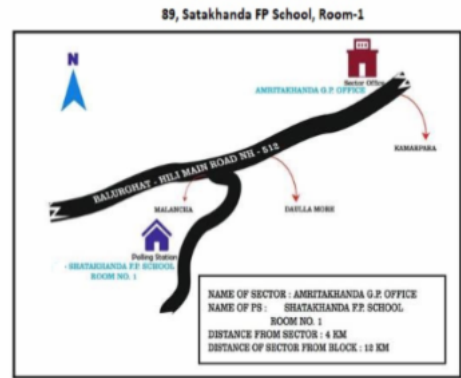

Key MAP View