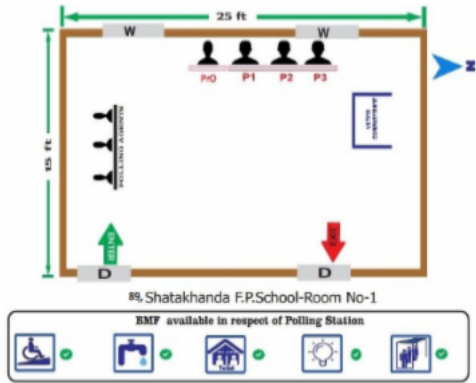

নির্বাচক নিবন্ধন আধিকারিকের স্বাক্ষর

Nazri Naksha

Google Map View

Polling Station Building Front View

Polling Station Front View

Cad View

Key MAP View

1 নাম : তপ্তি সরকার (দাস) স্বামীর নাম: উকিল দাস বাড়ির নং : n0235 বয়স : 31 লিঙ্গ : মহিলা	TFC1214584 ফটো উপলব্ধ	2 নাম : মাইকেল কিকু পিতার নাম: হোপনা কিকু বাড়ির নং : n0299 বয়স : 28 লিঙ্গ : পুরুষ	TFC1792761 ফটো উপলব্ধ	3 নাম : কাকলি কিকু পিতার নাম: সিমন কিকু বাড়ির নং : n0185 বয়স : 25 লিঙ্গ : মহিলা	TFC1934116 ফটো উপলব্ধ
4 নাম : প্রশ্নজিৎ কিকু পিতার নাম: লক্ষীরাম কিকু বাড়ির নং : n0103 বয়স : 36 লিঙ্গ : পুরুষ	TFC0878041 ফটো উপলব্ধ	5 নাম : দুলালী টুডু স্বামীর নাম: বুধরাই টুডু বাড়ির নং : এন0199 বয়স : 57 লিঙ্গ : মহিলা	TFC1824804 ফটো উপলব্ধ	6 নাম : সীতা টুডু মায়ের নাম: সুরজু হাসদা বাড়ির নং : নং 001 বয়স : 41 লিঙ্গ : মহিলা	TFC2035020 ফটো উপলব্ধ
7 নাম : সঞ্জিত টুডু পিতার নাম: গণেশ টুডু বাড়ির নং : এন0168 বয়স : 28 লিঙ্গ : পুরুষ	TFC1824796 ফটো উপলব্ধ	8 নাম : বাসন্তী দাস স্বামীর নাম: প্রশান্ত দাস বাড়ির নং : n0113 বয়স : 38 লিঙ্গ : মহিলা	TFC0412189 ফটো উপলব্ধ	9 নাম : কৃষ্ণ দাস পিতার নাম: পরিমল দাস বাড়ির নং : এন0240 বয়স : 32 লিঙ্গ : পুরুষ	TFC1824788 ফটো উপলব্ধ
10 নাম : অলোকা দাস স্বামীর নাম: জগন্নাথ দাস বাড়ির নং : n0095 বয়স : 56 লিঙ্গ : মহিলা	TFC0411660 ফটো উপলব্ধ	11 নাম : নমিতা দাস স্বামীর নাম: নিরঞ্জন দাস বাড়ির নং : n0031 বয়স : 54 লিঙ্গ : মহিলা	WB/06/038/321251 ফটো উপলব্ধ	12 নাম : দিগ্বী মন্ডল স্বামীর নাম: সুশিল মন্ডল বাড়ির নং : n0030 বয়স : 62 লিঙ্গ : মহিলা	TFC0411710 ফটো উপলব্ধ
13 নাম : লিটন দাস পিতার নাম: নিরঞ্জন কুমার দাস বাড়ির নং : n0031 বয়স : 32 লিঙ্গ : পুরুষ	TFC1135649 ফটো উপলব্ধ	14 নাম : প্রশান্ত দাস পিতার নাম: গোপাল চন্দ্র দাস বাড়ির নং : n0112 বয়স : 46 লিঙ্গ : পুরুষ	LPZ2289304 ফটো উপলব্ধ	15 নাম : জ্যাতিষ দাস পিতার নাম: নরেশ দাস বাড়ির নং : নং 005 বয়স : 52 লিঙ্গ : পুরুষ	TFC2035335 ফটো উপলব্ধ
Q 16 নাম : শৈলেন দাস পিতার নাম: জ্যাতিষ দাস বাড়ির নং : n0256 বয়স : 28 লিঙ্গ : পুরুষ	TFC1933878 ফটো উপলব্ধ	Q 17 নাম : সুদেব মন্ডল মায়ের নাম: দিগ্বী মন্ডল বাড়ির নং : এন0093 বয়স : 43 লিঙ্গ : পুরুষ	TFC1807973 ফটো উপলব্ধ	18 নাম : জগন্নাথ দাস পিতার নাম: সুধনা দাস বাড়ির নং : n0095 বয়স : 60 লিঙ্গ : পুরুষ	TFC1934470 ফটো উপলব্ধ
19 নাম : নিরঞ্জনকুমার দাস পিতার নাম: হরিলাল দাস বাড়ির নং : n0031 বয়স : 57 লিঙ্গ : পুরুষ	WB/06/038/321349 ফটো উপলব্ধ	Q 20 নাম : নির্মালী দাস পিতার নাম: শঙ্কর দাস বাড়ির নং : নং 006 বয়স : 45 লিঙ্গ : মহিলা	TFC2035301 ফটো উপলব্ধ	21 নাম : সুব্রত মন্ডল পিতার নাম: সুশিল মন্ডল বাড়ির নং : n0030 বয়স : 38 লিঙ্গ : পুরুষ	TFC1651785 ফটো উপলব্ধ
22 নাম : জয়া দাস স্বামীর নাম: অলিপ দাস বাড়ির নং : n0287 বয়স : 31 লিঙ্গ : মহিলা	TFC1792613 ফটো উপলব্ধ	23 নাম : রীতা দাস পিতার নাম: প্রশান্ত দাস বাড়ির নং : এন0112 বয়স : 21 লিঙ্গ : মহিলা	TFC2118800 ফটো উপলব্ধ	24 নাম : রিপন দাস মায়ের নাম: সীতা দাস বাড়ির নং : নং 213 বয়স : 28 লিঙ্গ : পুরুষ	TFC2035004 ফটো উপলব্ধ
25 নাম : অলিপ দাস পিতার নাম: অস্তিম দাস বাড়ির নং : n0099 বয়স : 36 লিঙ্গ : পুরুষ	TFC0877985 ফটো উপলব্ধ	26 নাম : উকিল দাস পিতার নাম: জগন্নাথ দাস বাড়ির নং : n0095 বয়স : 37 লিঙ্গ : পুরুষ	TFC1214618 ফটো উপলব্ধ	27 নাম : নিরঞ্জন দাস পিতার নাম: জগন্নাথ দাস বাড়ির নং : n0095 বয়স : 40 লিঙ্গ : পুরুষ	TFC0931220 ফটো উপলব্ধ
28 নাম : অস্তিম দাস পিতার নাম: হরিলাল দাস বাড়ির নং : n0030 বয়স : 63 লিঙ্গ : পুরুষ	CTB2335990 ফটো উপলব্ধ	29 নাম : লিখন দাস পিতার নাম: নিরঞ্জনকুমার দাস বাড়ির নং : n0031 বয়স : 28 লিঙ্গ : পুরুষ	TFC1651728 ফটো উপলব্ধ	30 নাম : রনি দাস মন্ডল স্বামীর নাম: পরেশ মন্ডল বাড়ির নং : n0309 বয়স : 30 লিঙ্গ : মহিলা	TFC1792779 ফটো উপলব্ধ