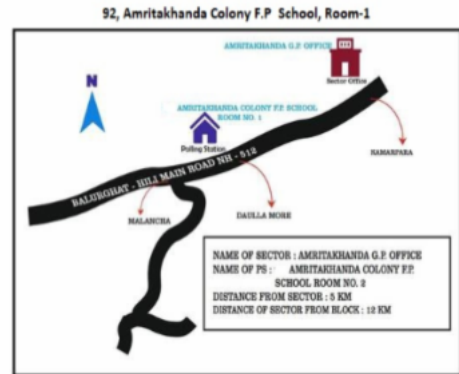

Key MAP View