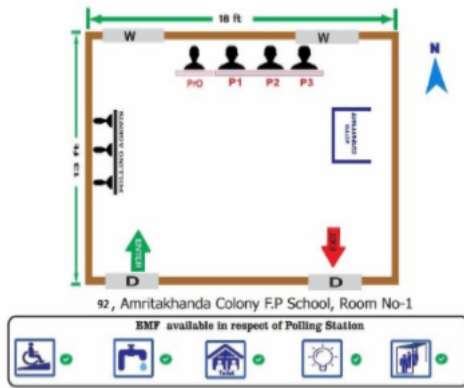

নির্বাচক নিবন্ধন আধিকারিকের স্বাক্ষর

Nazri Naksha

Google Map View

Polling Station Building Front View

Polling Station Front View

Cad View

Key MAP View

1 নাম : শ্যামল অধিকারী পিতার নাম: রাধিকা অধিকারী বাড়ির নং : n0148 বয়স : 53 লিঙ্গ : পুরুষ	CTB2399749 ফটো উপলব্ধ	2 নাম : অনিমা মহন্ত (আধিকারী) স্বামীর নাম: শ্যামল আধিকারী বাড়ির নং : n0148 বয়স : 38 লিঙ্গ : মহিলা	TFC0999342 ফটো উপলব্ধ	3 নাম : শুভ অধিকারী পিতার নাম: শ্যামল অধিকারী বাড়ির নং : অমৃতখন্ড বয়স : 20 লিঙ্গ : পুরুষ	TFC2155455 ফটো উপলব্ধ
4 নাম : বিশ্বনাথ উরাও পিতার নাম: কাশীনাথ উরাও বাড়ির নং : n0063 বয়স : 35 লিঙ্গ : পুরুষ	TFC1652890 ফটো উপলব্ধ	5 নাম : ঝন্টু উরাও পিতার নাম: বৃথুয়া উরাও বাড়ির নং : n0063 বয়স : 34 লিঙ্গ : পুরুষ	TFC1298298 ফটো উপলব্ধ	6 নাম : সুকমল উড়াও পিতার নাম: বৃথুয়া উরাও বাড়ির নং : n0063 বয়স : 47 লিঙ্গ : পুরুষ	CTB2092930 ফটো উপলব্ধ
7 নাম : মুনাল উরাও পিতার নাম: বৃথুয়া উরাও বাড়ির নং : n0063 বয়স : 38 লিঙ্গ : পুরুষ	TFC1298108 ফটো উপলব্ধ	8 নাম : মামুনি উরাও স্বামীর নাম: মংলা উরাও বাড়ির নং : n0063 বয়স : 30 লিঙ্গ : মহিলা	TFC1298165 ফটো উপলব্ধ	9 নাম : সুনীল উরাও পিতার নাম: বৃথু উরাও বাড়ির নং : n0063 বয়স : 46 লিঙ্গ : পুরুষ	TFC0999706 ফটো উপলব্ধ
10 নাম : ফটিক উরাও পিতার নাম: মাংরু উরাও বাড়ির নং : n0059 বয়স : 50 লিঙ্গ : পুরুষ	WB/06/038/300286 ফটো উপলব্ধ	11 নাম : মালতী উরাও স্বামীর নাম: বন্দন উরাও বাড়ির নং : n0060 বয়স : 66 লিঙ্গ : মহিলা	CTB2093854 ফটো উপলব্ধ	12 নাম : মঙ্গল উরাও পিতার নাম: বৃন্দল উরাও বাড়ির নং : n0056 বয়স : 42 লিঙ্গ : পুরুষ	TFC1652866 ফটো উপলব্ধ
13 নাম : মিনতি উরাও স্বামীর নাম: বিরশা উরাও বাড়ির নং : n0054 বয়স : 51 লিঙ্গ : মহিলা	WB/06/038/300091 ফটো উপলব্ধ	14 নাম : রিয়া মহন্ত মায়ের নাম: লাভলি দাস মহন্ত বাড়ির নং : শঙ্করপুর বয়স : 25 লিঙ্গ : মহিলা	TFC1824986 ফটো উপলব্ধ	15 নাম : বিশ্বজিৎ উরাও পিতার নাম: নন্দলাল উরাও বাড়ির নং : n0094 বয়স : 30 লিঙ্গ : পুরুষ	TFC1215656 ফটো উপলব্ধ
16 নাম : গুলু উরাও স্বামীর নাম: বেদনাথ উরাও বাড়ির নং : 026 বয়স : 33 লিঙ্গ : মহিলা	TFC1711837 ফটো উপলব্ধ	17 নাম : সামিয়া উরাও স্বামীর নাম: লালু উরাও বাড়ির নং : n0053 বয়স : 51 লিঙ্গ : মহিলা	WB/06/038/300156 ফটো উপলব্ধ	18 নাম : বিজলী উরাও স্বামীর নাম: বৃদুরাম উরাও বাড়ির নং : n0093 বয়স : 31 লিঙ্গ : মহিলা	TFC1298025 ফটো উপলব্ধ
19 নাম : মালতী উরাও স্বামীর নাম: নন্দ উরাও বাড়ির নং : n0094 বয়স : 51 লিঙ্গ : মহিলা	TFC1910157 ফটো উপলব্ধ	20 নাম : তারামনি উরাও স্বামীর নাম: পরেশ উরাও বাড়ির নং : n0051 বয়স : 51 লিঙ্গ : মহিলা	WB/06/038/300193 ফটো উপলব্ধ	21 নাম : রনী টিগ্লা মায়ের নাম: বৃড়ি উরাও বাড়ির নং : এন0072 বয়স : 23 লিঙ্গ : পুরুষ	TFC2038917 ফটো উপলব্ধ
22 নাম : সুনীল উরাও পিতার নাম: চুকাম উরাও বাড়ির নং : n0021 বয়স : 54 লিঙ্গ : পুরুষ	WB/06/038/300516 ফটো উপলব্ধ	23 নাম : সুমতি উরাও (এক্সা) স্বামীর নাম: যুগনু উরাও বাড়ির নং : n0023 বয়স : 43 লিঙ্গ : মহিলা	CTB2093847 ফটো উপলব্ধ	24 নাম : বাচ্ছি উরাও স্বামীর নাম: দেবনাথ উরাও বাড়ির নং : n0026 বয়স : 49 লিঙ্গ : মহিলা	TFC2232312 ফটো উপলব্ধ
25 নাম : মৌসুমী মাহাতো স্বামীর নাম: অমিত উরাও বাড়ির নং : শঙ্করপুর বয়স : 24 লিঙ্গ : মহিলা	TFC2097707 ফটো উপলব্ধ	26 নাম : কৈইলা উরাও পিতার নাম: মাংরা উরাও বাড়ির নং : n0073 বয়স : 41 লিঙ্গ : পুরুষ	TFC1216001 ফটো উপলব্ধ	27 নাম : বচ্চন উরাও পিতার নাম: মাংরা উরাও বাড়ির নং : n0073 বয়স : 38 লিঙ্গ : পুরুষ	TFC1216019 ফটো উপলব্ধ
28 নাম : বিজয় উরাও মায়ের নাম: তারামনি উরাও বাড়ির নং : এন0052 বয়স : 27 লিঙ্গ : পুরুষ	TFC2037547 ফটো উপলব্ধ	29 নাম : সুমন উরাও পিতার নাম: মোহন উরাও বাড়ির নং : এন0090 বয়স : 30 লিঙ্গ : পুরুষ	TFC1215730 ফটো উপলব্ধ	30 নাম : বুলবুলি উরাও পিতার নাম: কাশীনাথ উরাও বাড়ির নং : 064 বয়স : 27 লিঙ্গ : মহিলা	TFC1712017 ফটো উপলব্ধ