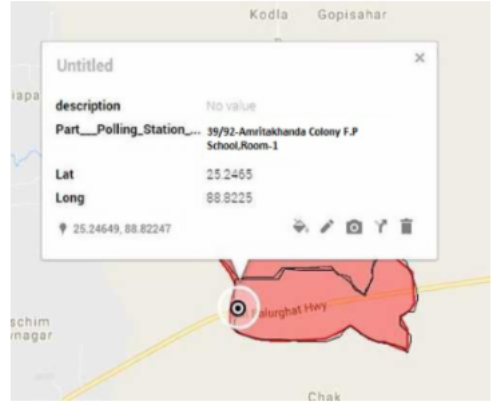

Google Map View