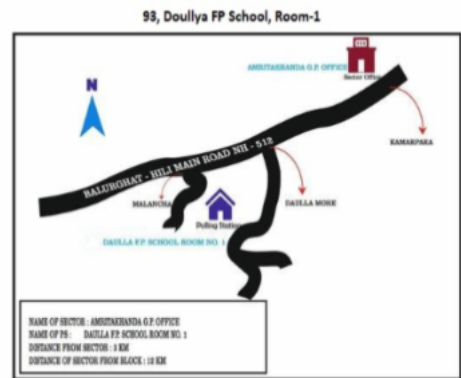

নির্বাচক নিবন্ধন আধিকারিকের স্বাক্ষর

Nazri Naksha

Google Map View

Polling Station Building Front View

Polling Station Front View

Cad View

Key MAP View

বিধানসভা নির্বাচনক্ষেত্রের নং, নাম : 39-বালুরঘাট
ভাগ নং, নাম : 1-ডুমইর