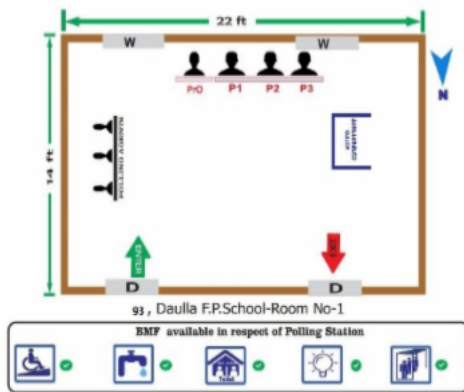

নির্বাচক নিবন্ধন আধিকারিকের স্বাক্ষর

Nazri Naksha

Google Map View

Polling Station Building Front View

Polling Station Front View

Cad View

Key MAP View

বিধানসভা নির্বাচনক্ষেত্রের নং, নাম : 39-বালুরঘাট
ভাগ নং, নাম : 1-ডুমইর