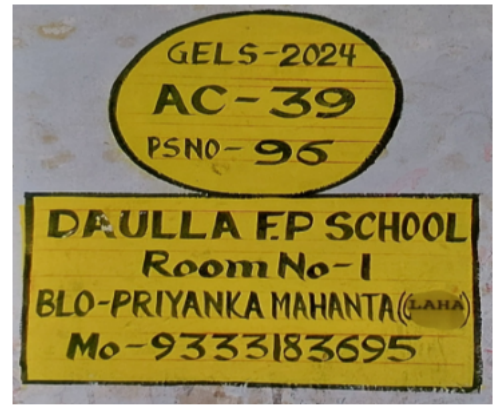

নির্বাচক নিবন্ধন আধিকারিকের স্বাক্ষর

Nazri Naksha

Google Map View

Polling Station Building Front View

Polling Station Front View

Cad View

Key MAP View

বিধানসভা নির্বাচনক্ষেত্রের নং, নাম : 39-বালুরঘাট
ভাগ নং, নাম : 1-ডুমইর