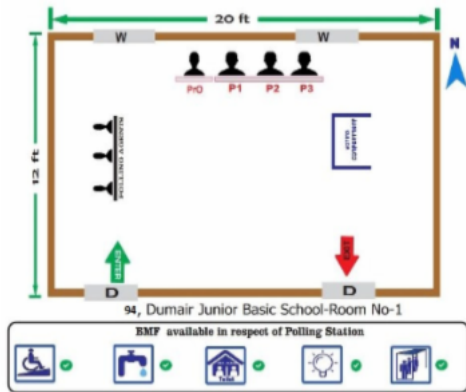

নির্বাচক নিবন্ধন আধিকারিকের স্বাক্ষর

Nazri Naksha

Google Map View

Polling Station Building Front View

Polling Station Front View

Cad View

Key MAP View

1 নাম : মান্নি রাজভর (মাহাত) স্বামীর নাম: বেদনাথ মাহাত বাড়ির নং : n0203 বয়স : 41 লিঙ্গ : মহিলা	CTB2036754 ফটো উপলব্ধ	2 নাম : স্বপ্না আচার্য(দেবনাথ) স্বামীর নাম: নিখিল দেবনাথ বাড়ির নং : n0345 বয়স : 58 লিঙ্গ : মহিলা	CTB2094829 ফটো উপলব্ধ	3 নাম : শুভদীপ কর্মকার পিতার নাম: শচীন কর্মকার বাড়ির নং : n0038 বয়স : 31 লিঙ্গ : পুরুষ	TFC1653682 ফটো উপলব্ধ
Q 4 নাম : নন্দিনী কর্মকার(বর্মন) স্বামীর নাম: রাজেশ কর্মকার বাড়ির নং : এন0001 বয়স : 31 লিঙ্গ : মহিলা	TFC1825652 ফটো উপলব্ধ	5 নাম : সংযুক্তা মজুমদার(কর্মকার) স্বামীর নাম: আনন্দ কর্মকার বাড়ির নং : n0001 বয়স : 40 লিঙ্গ : মহিলা	TFC0431254 ফটো উপলব্ধ	6 নাম : রাজেশ কর্মকার পিতার নাম: ভবেন কর্মকার বাড়ির নং : n0001 বয়স : 32 লিঙ্গ : পুরুষ	TFC1216860 ফটো উপলব্ধ
Q 7 নাম : মনমত দেবনাথ পিতার নাম: রাজেন্দ্র নাথ দেবনাথ বাড়ির নং : নং01 বয়স : 47 লিঙ্গ : পুরুষ	TFC2040137 ফটো উপলব্ধ	8 নাম : আনন্দ কুমার কর্মকার পিতার নাম: ভবেন্দ্র নাথ কর্মকার বাড়ির নং : n0001 বয়স : 45 লিঙ্গ : পুরুষ	CTB1867126 ফটো উপলব্ধ	9 নাম : কমলারানী কর্মকার স্বামীর নাম: ভবেন কর্মকার বাড়ির নং : n0001 বয়স : 66 লিঙ্গ : মহিলা	WB/06/038/303300 ফটো উপলব্ধ
10 নাম : রঞ্জন ঘোষ পিতার নাম: রাজেন্দ্র ঘোষ বাড়ির নং : n0017 বয়স : 54 লিঙ্গ : পুরুষ	CTB1383793 ফটো উপলব্ধ	11 নাম : কম্পনা বর্মন (ঘোষ) স্বামীর নাম: সুশীল ঘোষ বাড়ির নং : n0204 বয়স : 34 লিঙ্গ : মহিলা	TFC1137678 ফটো উপলব্ধ	12 নাম : দ্বীপেশ ঘোষ পিতার নাম: যোগেশচন্দ্র ঘোষ বাড়ির নং : n0244 বয়স : 52 লিঙ্গ : পুরুষ	TFC1653880 ফটো উপলব্ধ
13 নাম : তুলসী ঘোষ স্বামীর নাম: সঞ্জয় ঘোষ বাড়ির নং : n0249 বয়স : 36 লিঙ্গ : মহিলা	TFC1137975 ফটো উপলব্ধ	14 নাম : রীনা ঘোষ স্বামীর নাম: সুকুমার ঘোষ বাড়ির নং : n0217 বয়স : 40 লিঙ্গ : মহিলা	CTB2375921 ফটো উপলব্ধ	Q 15 নাম : সুশীল ঘোষ পিতার নাম: সুরেশ ঘোষ বাড়ির নং : বয়স : 41 লিঙ্গ : পুরুষ	TFC0879098 ফটো উপলব্ধ
Q 16 নাম : সুকুমার ঘোষ পিতার নাম: সুরেশ ঘোষ বাড়ির নং : বয়স : 43 লিঙ্গ : পুরুষ	TFC1060359 ফটো উপলব্ধ	17 নাম : কবিতারানী ঘোষ স্বামীর নাম: দিনেশ চন্দ্র ঘোষ বাড়ির নং : n0036 বয়স : 44 লিঙ্গ : মহিলা	CTB1867464 ফটো উপলব্ধ	18 নাম : দীনেশ ঘোষ পিতার নাম: যোগেশ চন্দ্র ঘোষ বাড়ির নং : n0244 বয়স : 56 লিঙ্গ : পুরুষ	TFC1137512 ফটো উপলব্ধ
19 নাম : রিয়া ঘোষ পিতার নাম: দীনেশ ঘোষ বাড়ির নং : এন0 বয়স : 20 লিঙ্গ : মহিলা	TFC2194900 ফটো উপলব্ধ	20 নাম : পুলক মন্ডল পিতার নাম: পরিতোষ মন্ডল বাড়ির নং : নং36 বয়স : 25 লিঙ্গ : পুরুষ	TFC2040103 ফটো উপলব্ধ	21 নাম : ভূমিকা বর্মন পিতার নাম: জগদীশ বর্মন বাড়ির নং : দৌল্লা বয়স : 23 লিঙ্গ : মহিলা	TFC2036978 ফটো উপলব্ধ
22 নাম : গম্পা ঘোষ স্বামীর নাম: দ্বীপেশ ঘোষ বাড়ির নং : n0216 বয়স : 43 লিঙ্গ : মহিলা	CTB2375756 ফটো উপলব্ধ	Q 23 নাম : ডলি ঘোষ স্বামীর নাম: রঞ্জন ঘোষ বাড়ির নং : বয়স : 38 লিঙ্গ : মহিলা	TFC0933713 ফটো উপলব্ধ	24 নাম : দীপ্তিরানী ঘোষ স্বামীর নাম: রাজেন্দ্র ঘোষ বাড়ির নং : n0017 বয়স : 71 লিঙ্গ : মহিলা	CTB1384221 ফটো উপলব্ধ
Q 25 নাম : শ্যাম পদ বর্মন পিতার নাম: প্রোভেড বর্মন বাড়ির নং : N00217 বয়স : 34 লিঙ্গ : পুরুষ	UNZ2247393 ফটো উপলব্ধ	26 নাম : পরিতোষ চন্দ্র পিতার নাম: মহেন্দ্র চন্দ্র বাড়ির নং : n0253 বয়স : 67 লিঙ্গ : পুরুষ	TFC1138015 ফটো উপলব্ধ	27 নাম : উজ্জ্বল দেবনাথ মায়ের নাম: কানন বাল্লা দেবনাথ বাড়ির নং : n0060 বয়স : 45 লিঙ্গ : পুরুষ	CTB1867266 ফটো উপলব্ধ
28 নাম : সাধনা দেবনাথ স্বামীর নাম: গোবিন্দ চন্দ্র দেবনাথ বাড়ির নং : n0060 বয়স : 48 লিঙ্গ : মহিলা	CTB1315977 ফটো উপলব্ধ	29 নাম : আনন্দ দেবনাথ পিতার নাম: বিজয় দেবনাথ বাড়ির নং : n0060 বয়স : 55 লিঙ্গ : পুরুষ	WB/06/038/303242 ফটো উপলব্ধ	30 নাম : পিংকি সরকার (দেবনাথ) স্বামীর নাম: উৎপল দেবনাথ বাড়ির নং : n0060 বয়স : 34 লিঙ্গ : মহিলা	TFC1000413 ফটো উপলব্ধ