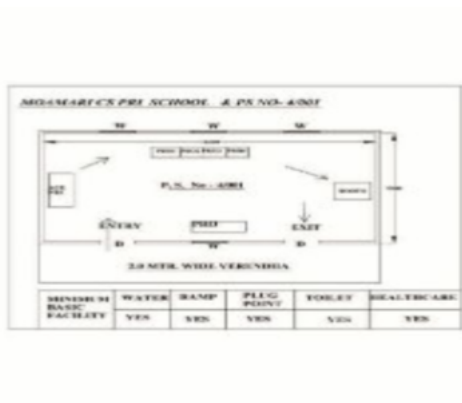

নির্বাচক নিবন্ধন আধিকারিকের স্বাক্ষর

Nazri Naksha

Google Map View

Polling Station Building Front View

Polling Station Front View

Cad View

Key MAP View

1 নাম : গৌর চান সরকার পিতার নাম : কুচিনী সরকার বাড়ির নং : n0237 বয়স : 41 লিঙ্গ : পুরুষ	DWP2792760 ফটো উপলব্ধ	2 নাম : কাপিয়া বিবি স্বামীর নাম : সমসের আলী মিয়া বাড়ির নং : n0126 বয়স : 57 লিঙ্গ : মহিলা	DWP2907624 ফটো উপলব্ধ	3 নাম : নূর হোসেন পিতার নাম : সমসের আলী মিয়া বাড়ির নং : n0126 বয়স : 45 লিঙ্গ : পুরুষ	DWP2785285 ফটো উপলব্ধ
4 নাম : ভবানী দেব (সরকার) স্বামীর নাম : ভবতোষ দেব বাড়ির নং : n0236 বয়স : 41 লিঙ্গ : মহিলা	DWP2785707 ফটো উপলব্ধ	5 নাম : বিজয় কুমার দেব মায়ের নাম : ভবানী দেব সরকার বাড়ির নং : না বয়স : 20 লিঙ্গ : পুরুষ	TSX2420784 ফটো উপলব্ধ	6 নাম : শিখা রায় (সরকার) স্বামীর নাম : গৌর চান সরকার বাড়ির নং : n0237 বয়স : 36 লিঙ্গ : মহিলা	TSX1642446 ফটো উপলব্ধ
7 নাম : নজিমা খাতুন স্বামীর নাম : আমির হোসেন বাড়ির নং : n0126 বয়স : 36 লিঙ্গ : মহিলা	YSL1794023 ফটো উপলব্ধ	8 নাম : সোমা দেবসিংহ(বর্মন) স্বামীর নাম : রাম চরণ বর্মন বাড়ির নং : এন0234 বয়স : 26 লিঙ্গ : মহিলা	TSX1946912 ফটো উপলব্ধ	9 নাম : জাহিদুল হক পিতার নাম : আমির হোসেন বাড়ির নং : n0126 বয়স : 26 লিঙ্গ : পুরুষ	TSX1930577 ফটো উপলব্ধ
10 নাম : আমির হোসেন পিতার নাম : সমসের আলী বাড়ির নং : n0126 বয়স : 41 লিঙ্গ : পুরুষ	TSX1424233 ফটো উপলব্ধ	11 নাম : রমেন বর্মন পিতার নাম : বিপিন বর্মন বাড়ির নং : n0234 বয়স : 34 লিঙ্গ : পুরুষ	TSX1353259 ফটো উপলব্ধ	12 নাম : রাম চরণ বর্মন পিতার নাম : ললিত বর্মন বাড়ির নং : n0234 বয়স : 29 লিঙ্গ : পুরুষ	TSX1930536 ফটো উপলব্ধ
13 নাম : বিনো বর্মন স্বামীর নাম : বিপিন বর্মন বাড়ির নং : n0235 বয়স : 66 লিঙ্গ : মহিলা	DWP2785301 ফটো উপলব্ধ	14 নাম : ললিত বর্মন পিতার নাম : নটকু বর্মন বাড়ির নং : এন0234 বয়স : 54 লিঙ্গ : পুরুষ	TSX1088988 ফটো উপলব্ধ	15 নাম : সোমেন বর্মন পিতার নাম : বিপিন বর্মন বাড়ির নং : n0234 বয়স : 29 লিঙ্গ : পুরুষ	TSX1642172 ফটো উপলব্ধ
16 নাম : রেজিনা খাতুন(বিবি) স্বামীর নাম : আমির হোসেন বাড়ির নং : n0126 বয়স : 36 লিঙ্গ : মহিলা	TSX1353333 ফটো উপলব্ধ	17 নাম : আমিনুর হোসেন পিতার নাম : সমসের আলী মিয়া বাড়ির নং : n0126 বয়স : 41 লিঙ্গ : পুরুষ	DWP2368934 ফটো উপলব্ধ	18 নাম : বিপিন বর্মন পিতার নাম : নটকু বর্মন বাড়ির নং : n0234 বয়স : 70 লিঙ্গ : পুরুষ	DWP2785293 ফটো উপলব্ধ
19 নাম : তুষার বর্মন পিতার নাম : ললিত বর্মন বাড়ির নং : মোয়ামারী বয়স : 21 লিঙ্গ : পুরুষ	TSX2435584 ফটো উপলব্ধ	20 নাম : অর্জুন অধিকারী পিতার নাম : ললিত অধিকারী বাড়ির নং : n0132 বয়স : 36 লিঙ্গ : পুরুষ	DWP2868057 ফটো উপলব্ধ	21 নাম : শান্তি অধিকারী (বর্মন) স্বামীর নাম : রামাকান্ত অধিকারী বাড়ির নং : n0132 বয়স : 38 লিঙ্গ : মহিলা	TSX1089036 ফটো উপলব্ধ
22 নাম : সুখসারী অধিকারী স্বামীর নাম : ললিত অধিকারী বাড়ির নং : n0132 বয়স : 69 লিঙ্গ : মহিলা	TSX2035459 ফটো উপলব্ধ	23 নাম : শঙ্কর অধিকারী পিতার নাম : রমাকান্ত অধিকারী বাড়ির নং : 147 বয়স : 24 লিঙ্গ : পুরুষ	TSX2274447 ফটো উপলব্ধ	24 নাম : ললিত অধিকারী পিতার নাম : মহেন্দ্র অধিকারী বাড়ির নং : n0132 বয়স : 75 লিঙ্গ : পুরুষ	TSX2035426 ফটো উপলব্ধ
25 নাম : যতন অধিকারী পিতার নাম : জীবন অধিকারী বাড়ির নং : n0132 বয়স : 28 লিঙ্গ : পুরুষ	TSX1751122 ফটো উপলব্ধ	26 নাম : কনিকা অধিকারী স্বামীর নাম : জীবন অধিকারী বাড়ির নং : n0132 বয়স : 54 লিঙ্গ : মহিলা	WB/01/005/216262 ফটো উপলব্ধ	27 নাম : জীবন অধিকারী পিতার নাম : ললিত অধিকারী বাড়ির নং : n0132 বয়স : 57 লিঙ্গ : পুরুষ	WB/01/005/216177 ফটো উপলব্ধ
28 নাম : সোনেকা রায় অধিকারী স্বামীর নাম : সুবল অধিকারী বাড়ির নং : n0132 বয়স : 37 লিঙ্গ : মহিলা	TSX1281914 ফটো উপলব্ধ	29 নাম : সুবল অধিকারী পিতার নাম : ললিত অধিকারী বাড়ির নং : n0132 বয়স : 40 লিঙ্গ : পুরুষ	DWP2370179 ফটো উপলব্ধ	30 নাম : রমাকান্ত অধিকারী পিতার নাম : ললিত অধিকারী বাড়ির নং : n0132 বয়স : 43 লিঙ্গ : পুরুষ	DWP2074664 ফটো উপলব্ধ