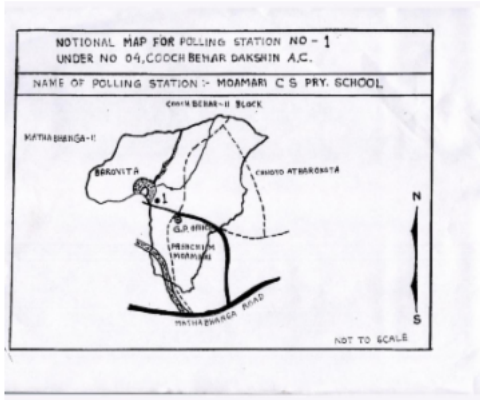

Nazri Naksha