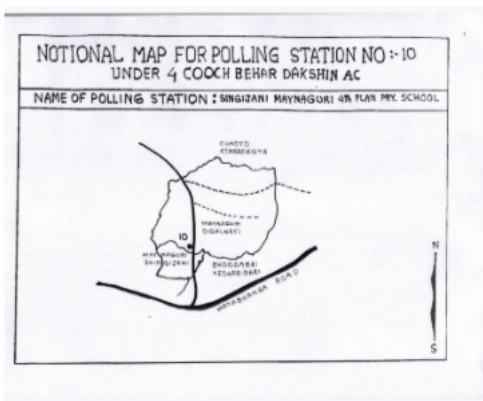

Nazri Naksha