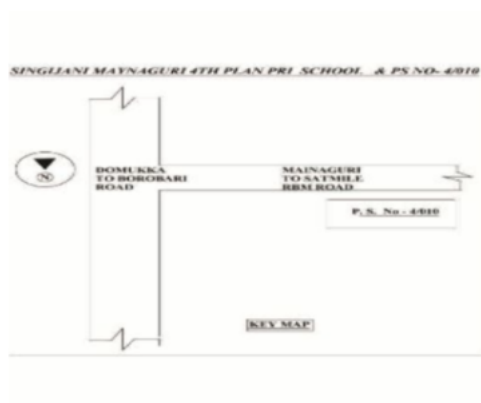

নির্বাচক নিবন্ধন আধিকারিকের স্বাক্ষর

Nazri Naksha

Google Map View

Polling Station Building Front View

Polling Station Front View

Cad View

Key MAP View

1 নাম : পাহার উদ্দিন মিয়া পিতার নাম : কছুর উদ্দিন মিয়া বাড়ির নং : n0011 বয়স : 63 লিঙ্গ : পুরুষ	TSX2071280 ফটো উপলব্ধ	2 নাম : মজিয়া বিবি স্বামীর নাম : পাহার উদ্দিন মিয়া বাড়ির নং : n0011 বয়স : 56 লিঙ্গ : মহিলা	DWP1731884 ফটো উপলব্ধ	3 নাম : মজিয়া বেওয়া স্বামীর নাম : জব্বার মিয়া বাড়ির নং : n0011 বয়স : 68 লিঙ্গ : মহিলা	DWP2787711 ফটো উপলব্ধ
4 নাম : উমর আলী পিতার নাম : আসরামামুদ বাড়ির নং : n0042 বয়স : 71 লিঙ্গ : পুরুষ	WB/01/005/237211 ফটো উপলব্ধ	5 নাম : সোফিয়া খাতুন স্বামীর নাম : হজরত আলী বাড়ির নং : n0011 বয়স : 28 লিঙ্গ : মহিলা	TSX2132843 ফটো উপলব্ধ	6 নাম : মহা হোসেন আলী পিতার নাম : পাহার উদ্দিন মিয়া বাড়ির নং : n0011 বয়স : 29 লিঙ্গ : পুরুষ	TSX1919877 ফটো উপলব্ধ
7 নাম : মনচুর আলী পিতার নাম : পাহার উদ্দিন মিয়া বাড়ির নং : n0011 বয়স : 31 লিঙ্গ : পুরুষ	TSX1530872 ফটো উপলব্ধ	8 নাম : আর্জিনা খাতুন বিবি স্বামীর নাম : ফেরদৌস আলম বাড়ির নং : n0042 বয়স : 30 লিঙ্গ : মহিলা	TSX1851039 ফটো উপলব্ধ	9 নাম : আকবর আলী পিতার নাম : কছুর উদ্দিন মিয়া বাড়ির নং : n0011 বয়স : 71 লিঙ্গ : পুরুষ	DWP0064949 ফটো উপলব্ধ
10 নাম : গোলজার হোসেন পিতার নাম : উমর আলী বাড়ির নং : n0042 বয়স : 29 লিঙ্গ : পুরুষ	TSX1755933 ফটো উপলব্ধ	11 নাম : গোলজান বিবি স্বামীর নাম : উমর আলী বাড়ির নং : n0042 বয়স : 66 লিঙ্গ : মহিলা	WB/01/005/237471 ফটো উপলব্ধ	12 নাম : জব্বার মিয়া পিতার নাম : আনহার আলী বাড়ির নং : n0042 বয়স : 66 লিঙ্গ : পুরুষ	WB/01/005/237126 ফটো উপলব্ধ
13 নাম : জাহাঙ্গীর আলম পিতার নাম : জব্বার মিয়া বাড়ির নং : n0042 বয়স : 30 লিঙ্গ : পুরুষ	TSX1530997 ফটো উপলব্ধ	14 নাম : ফেরদৌস আলম পিতার নাম : জব্বার মিয়া বাড়ির নং : n0042 বয়স : 32 লিঙ্গ : পুরুষ	TSX1531011 ফটো উপলব্ধ	15 নাম : আবেদ আলী পিতার নাম : আকবর আলী বাড়ির নং : n0011 বয়স : 39 লিঙ্গ : পুরুষ	DWP2796076 ফটো উপলব্ধ
16 নাম : মমিনুর রহমান পিতার নাম : জব্বার মিয়া বাড়ির নং : n0011 বয়স : 35 লিঙ্গ : পুরুষ	TSX1283217 ফটো উপলব্ধ	17 নাম : সাবিনা খাতুন স্বামীর নাম : আবেদ আলী বাড়ির নং : n0011 বয়স : 36 লিঙ্গ : মহিলা	TSX1152107 ফটো উপলব্ধ	18 নাম : ফজিয়া বিবি স্বামীর নাম : জব্বার আলী বাড়ির নং : n0042 বয়স : 59 লিঙ্গ : মহিলা	WB/01/005/237597 ফটো উপলব্ধ
19 নাম : আছিয়া বিবি স্বামীর নাম : আকবর আলী বাড়ির নং : n0011 বয়স : 65 লিঙ্গ : মহিলা	DWP2787737 ফটো উপলব্ধ	20 নাম : আনোয়ারা খাতুন স্বামীর নাম : মনচুর আলী বাড়ির নং : n0011 বয়স : 31 লিঙ্গ : মহিলা	TSX1755792 ফটো উপলব্ধ	21 নাম : হজরত আলী পিতার নাম : আকবর আলী বাড়ির নং : n0011 বয়স : 39 লিঙ্গ : পুরুষ	TSX1530807 ফটো উপলব্ধ
22 নাম : বাবু মিয়া পিতার নাম : কছুর উদ্দিন মিয়া বাড়ির নং : n0011 বয়স : 55 লিঙ্গ : পুরুষ	TSX1151539 ফটো উপলব্ধ	23 নাম : ছামিনা খাতুন (বিবি) স্বামীর নাম : বাবু মিয়া বাড়ির নং : n0011 বয়স : 40 লিঙ্গ : মহিলা	TSX1530864 ফটো উপলব্ধ	24 নাম : আমেনা বিবি স্বামীর নাম : তমিজ মিয়া বাড়ির নং : n0042 বয়স : 53 লিঙ্গ : মহিলা	TSX2065498 ফটো উপলব্ধ
25 নাম : ওসনা খাতুন স্বামীর নাম : মহা হোসেন আলী বাড়ির নং : n0011 বয়স : 25 লিঙ্গ : মহিলা	TSX2132900 ফটো উপলব্ধ	26 নাম : বুলবুল আলম পিতার নাম : নূর হোসেন বাড়ির নং : n0066 বয়স : 27 লিঙ্গ : পুরুষ	TSX1919778 ফটো উপলব্ধ	27 নাম : রনজিনা খাতুন স্বামীর নাম : তমিজ হক বাড়ির নং : n0055 বয়স : 27 লিঙ্গ : মহিলা	TSX1952480 ফটো উপলব্ধ
28 নাম : আলমাত হোসেন পিতার নাম : জয়নাল আবেদীন বাড়ির নং : n0055 বয়স : 26 লিঙ্গ : পুরুষ	TSX1919653 ফটো উপলব্ধ	29 নাম : জামিনুর হোসেন পিতার নাম : আলতাপ হোসেন বাড়ির নং : n0066 বয়স : 25 লিঙ্গ : পুরুষ	TSX2132751 ফটো উপলব্ধ	30 নাম : জাহানারা খাতুন স্বামীর নাম : সিহিদুল হক বাড়ির নং : n0038 বয়স : 31 লিঙ্গ : মহিলা	TSX1837285 ফটো উপলব্ধ