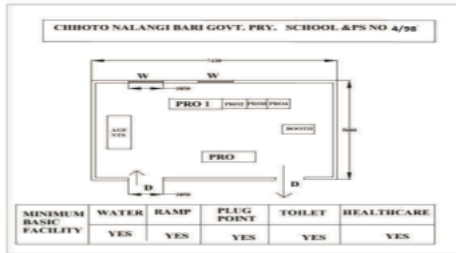

নির্বাচক নিবন্ধন আধিকারিকের স্বাক্ষর

Nazri Naksha

Google Map View

Polling Station Building Front View

Polling Station Front View

Cad View

Key MAP View

1 নাম : সাহানা খাতুন পিতার নাম : সাবেদ আলী বাড়ির নং : N0028 বয়স : 31 লিঙ্গ : মহিলা	TSX2145563 ফটো উপলব্ধ	2 নাম : আসমা খাতুন স্বামীর নাম : রাজিব হোসেন বাড়ির নং : n0014 বয়স : 26 লিঙ্গ : মহিলা	TSX2149235 ফটো উপলব্ধ	3 নাম : তাহেরা বানু স্বামীর নাম : নূর ইসলাম বাড়ির নং : n0023 বয়স : 24 লিঙ্গ : মহিলা	TSX2149169 ফটো উপলব্ধ
4 নাম : রাজ হক পিতার নাম : আমিনুর আলী বাড়ির নং : এন0050 বয়স : 29 লিঙ্গ : পুরুষ	TSX2287381 ফটো উপলব্ধ	5 নাম : সুমি অধিকারী পিতার নাম : কারাগৌক অধিকারী বাড়ির নং : এন0128 বয়স : 24 লিঙ্গ : মহিলা	TSX2202596 ফটো উপলব্ধ	6 নাম : রুবি পরভীন স্বামীর নাম : হাপিজুল হক বাড়ির নং : 94 বয়স : 21 লিঙ্গ : মহিলা	TSX2324549 ফটো উপলব্ধ
7 নাম : রেখা বানু পিতার নাম : ঞ্জিরাঞ্জল হক বাড়ির নং : n0057 বয়স : 30 লিঙ্গ : মহিলা	TSX1565035 ফটো উপলব্ধ	8 নাম : দীপংকর রায় পিতার নাম : দীনবন্ধু রায় বাড়ির নং : এন0128 বয়স : 24 লিঙ্গ : পুরুষ	TSX2307841 ফটো উপলব্ধ	9 নাম : রশিদুল হক পিতার নাম : বরকত আলী মিঞা বাড়ির নং : এন0048 বয়স : 23 লিঙ্গ : পুরুষ	TSX2202331 ফটো উপলব্ধ
10 নাম : ফিরোজ খান পিতার নাম : ছায়দার আলী বাড়ির নং : n0044 বয়স : 24 লিঙ্গ : পুরুষ	TSX2148856 ফটো উপলব্ধ	11 নাম : রাবিউল হক পিতার নাম : নাজির উদ্দিন বাড়ির নং : এন 0023 বয়স : 21 লিঙ্গ : পুরুষ	TSX2298958 ফটো উপলব্ধ	12 নাম : মোস্তাকিম হক পিতার নাম : সহিদুল ইসলাম বাড়ির নং : n0044 বয়স : 24 লিঙ্গ : পুরুষ	TSX2095511 ফটো উপলব্ধ
13 নাম : ইয়াছিন আলী পিতার নাম : বরকত আলী বাড়ির নং : এন0048 বয়স : 22 লিঙ্গ : পুরুষ	TSX2246932 ফটো উপলব্ধ	14 নাম : আরিফ হোসেন পিতার নাম : নাজির ইসলাম বাড়ির নং : এন0144 বয়স : 23 লিঙ্গ : পুরুষ	TSX2202687 ফটো উপলব্ধ	15 নাম : নাজমুল আলম পিতার নাম : নাজিরউদ্দিন বাড়ির নং : n0023 বয়স : 24 লিঙ্গ : পুরুষ	TSX2149730 ফটো উপলব্ধ
16 নাম : মাসুদ আলম পিতার নাম : আব্দুল হামিদ মিঞা বাড়ির নং : 17 বয়স : 21 লিঙ্গ : পুরুষ	TSX2329506 ফটো উপলব্ধ	17 নাম : লায়লাতুন নাহার স্বামীর নাম : আবদুর রহমান বাড়ির নং : এন023 বয়স : 28 লিঙ্গ : মহিলা	TSX1816768 ফটো উপলব্ধ	18 নাম : নূর বানু খাতুন পিতার নাম : সহিদুল ইসলাম বাড়ির নং : এন044 বয়স : 22 লিঙ্গ : মহিলা	TSX2238285 ফটো উপলব্ধ
19 নাম : মোজাম্মেল আলী পিতার নাম : আব্দুল করিম বাড়ির নং : n0044 বয়স : 45 লিঙ্গ : পুরুষ	TSX2057420 ফটো উপলব্ধ	20 নাম : রেজাউল হক পিতার নাম : সুফিউদ্দিন মিঞা বাড়ির নং : n0079 বয়স : 25 লিঙ্গ : পুরুষ	TSX2148716 ফটো উপলব্ধ	21 নাম : আবদুল হামিদ মিঞা পিতার নাম : আমানোতুল্লা মিঞা বাড়ির নং : n0014 বয়স : 67 লিঙ্গ : পুরুষ	TSX2104602 ফটো উপলব্ধ
22 নাম : আয়ুব আলি পিতার নাম : বাহরুদ্দিন মিঞা বাড়ির নং : এন0048 বয়স : 22 লিঙ্গ : পুরুষ	TSX2238582 ফটো উপলব্ধ	23 নাম : মোসলেমা খাতুন পিতার নাম : বরকত আলী বাড়ির নং : n0048 বয়স : 28 লিঙ্গ : মহিলা	TSX1877679 ফটো উপলব্ধ	24 নাম : মেফতাহুল জেন্না বসুনীয়া স্বামীর নাম : মোজাম্মেল আলী বাড়ির নং : n0044 বয়স : 43 লিঙ্গ : মহিলা	DWP2626927 ফটো উপলব্ধ
25 নাম : মানিক হক পিতার নাম : সৈয়দুল ইসলাম বাড়ির নং : n0128 বয়স : 38 লিঙ্গ : পুরুষ	DWP2822245 ফটো উপলব্ধ	26 নাম : রেনুকা পারভীন স্বামীর নাম : আব্দুল খালেক বাড়ির নং : n0014 বয়স : 28 লিঙ্গ : মহিলা	TSX1883164 ফটো উপলব্ধ	27 নাম : বাদীউর জামাল পিতার নাম : উমর উদ্দিন মিঞা বাড়ির নং : n0048 বয়স : 32 লিঙ্গ : পুরুষ	TSX1564681 ফটো উপলব্ধ
28 নাম : দীনবন্ধু রায় পিতার নাম : দেবেন রায় বাড়ির নং : n0128 বয়স : 58 লিঙ্গ : পুরুষ	WB/01/005/444781 ফটো উপলব্ধ	29 নাম : সেরাজুলহক পিতার নাম : আব্দুল খালেক বাড়ির নং : n0128 বয়স : 61 লিঙ্গ : পুরুষ	WB/01/005/444015 ফটো উপলব্ধ	30 নাম : মোসলেমা বেগম স্বামীর নাম : আমজাদ হোসেন বাড়ির নং : 0373 বয়স : 38 লিঙ্গ : মহিলা	TSX1201581 ফটো উপলব্ধ