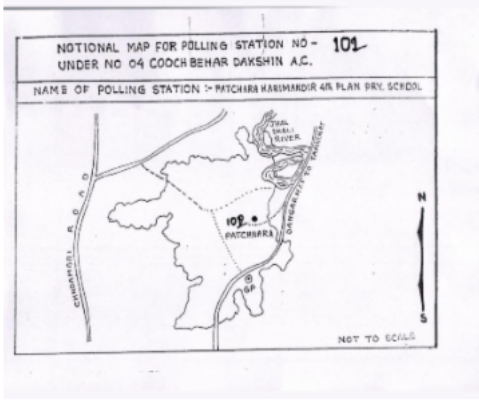

Nazri Naksha