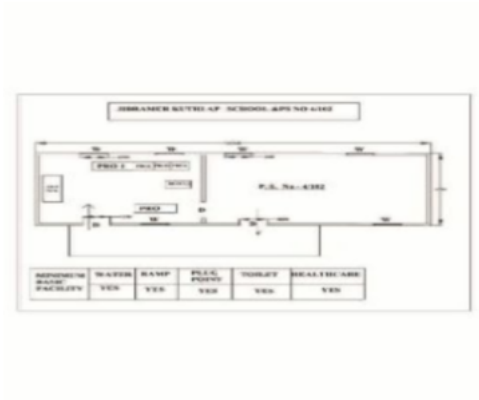

নির্বাচক নিবন্ধন আধিকারিকের স্বাক্ষর

Nazri Naksha

Google Map View

Polling Station Building Front View

Polling Station Front View

Cad View

Key MAP View

1 নাম : সুশীল বর্মন পিতার নাম: খোকা বর্মন বাড়ির নং : n0052 বয়স : 40 লিঙ্গ : পুরুষ	KDC2398576 ফটো উপলব্ধ	2 নাম : বার্না প্রামানিক (দাস) স্বামীর নাম: গোপাল প্রামানিক বাড়ির নং : n0174 বয়স : 41 লিঙ্গ : মহিলা	GBM2402873 ফটো উপলব্ধ	3 নাম : গুরুদাস বর্মন পিতার নাম: বকস বর্মন বাড়ির নং : n0196 বয়স : 50 লিঙ্গ : পুরুষ	DWP2908283 ফটো উপলব্ধ
4 নাম : যুধইশ্ঠী বর্মন পিতার নাম: গুরুদাস বর্মন বাড়ির নং : পাটছড়া বয়স : 20 লিঙ্গ : পুরুষ	TSX2362440 ফটো উপলব্ধ	5 নাম : শেফালী অধিকারী স্বামীর নাম: রামকানাই অধিকারী বাড়ির নং : n0027 বয়স : 69 লিঙ্গ : মহিলা	WB/01/005/456252 ফটো উপলব্ধ	6 নাম : অপর্ণা অধিকারী (দাস) স্বামীর নাম: বরুণ অধিকারী বাড়ির নং : n0027 বয়স : 36 লিঙ্গ : মহিলা	TSX1203785 ফটো উপলব্ধ
7 নাম : বরুণ অধিকারী পিতার নাম: রামকানাই অধিকারী বাড়ির নং : n0027 বয়স : 38 লিঙ্গ : পুরুষ	TSX0440024 ফটো উপলব্ধ	8 নাম : সন্তোষি বর্মন অধিকারী স্বামীর নাম: উজ্জল অধিকারী বাড়ির নং : এন0028 বয়স : 34 লিঙ্গ : মহিলা	TSX2200665 ফটো উপলব্ধ	9 নাম : চুমকি অধিকারী(দাস) স্বামীর নাম: বিশ্বজিৎ অধিকারী বাড়ির নং : n0026 বয়স : 29 লিঙ্গ : মহিলা	TSX1941574 ফটো উপলব্ধ
10 নাম : প্রমিলা অধিকারী (রায়) স্বামীর নাম: সন্তোষ অধিকারী বাড়ির নং : n0088 বয়স : 35 লিঙ্গ : মহিলা	TSX1203710 ফটো উপলব্ধ	11 নাম : রত্নেশ্বর অধিকারী পিতার নাম: কমলেশ্বর অধিকারী বাড়ির নং : n0088 বয়স : 30 লিঙ্গ : পুরুষ	TSX1685643 ফটো উপলব্ধ	12 নাম : চকমই অধিকারী স্বামীর নাম: কমলেশ্বর অধিকারী বাড়ির নং : n0088 বয়স : 68 লিঙ্গ : মহিলা	WB/01/005/456403 ফটো উপলব্ধ
13 নাম : উৎপল অধিকারী পিতার নাম: উপেন্দ্র নাথ অধিকারী বাড়ির নং : n0028 বয়স : 35 লিঙ্গ : পুরুষ	TSX1203322 ফটো উপলব্ধ	14 নাম : পরিতোষ অধিকারী পিতার নাম: রাম কানাই অধিকারী বাড়ির নং : n0027 বয়স : 44 লিঙ্গ : পুরুষ	DWP2452829 ফটো উপলব্ধ	15 নাম : বিশ্বজিৎ অধিকারী পিতার নাম: রনজিৎ অধিকারী বাড়ির নং : n0026 বয়স : 42 লিঙ্গ : পুরুষ	DWP2452803 ফটো উপলব্ধ
16 নাম : দীপালি অধিকারী দাস স্বামীর নাম: কংসজিৎ অধিকারী বাড়ির নং : n0026 বয়স : 37 লিঙ্গ : মহিলা	YUG0356121 ফটো উপলব্ধ	17 নাম : বাবলু অধিকারী পিতার নাম: কমলেশ্বর অধিকারী বাড়ির নং : n0088 বয়স : 36 লিঙ্গ : পুরুষ	TSX1685478 ফটো উপলব্ধ	18 নাম : সোহাগী অধিকারী (দাস) স্বামীর নাম: ইন্দ্রজিৎ অধিকারী বাড়ির নং : n0026 বয়স : 42 লিঙ্গ : মহিলা	DWP2814374 ফটো উপলব্ধ
19 নাম : উজ্জল অধিকারী পিতার নাম: উপেন্দ্র অধিকারী বাড়ির নং : n0028 বয়স : 37 লিঙ্গ : পুরুষ	TSX1203702 ফটো উপলব্ধ	20 নাম : সুসমা অধিকারী স্বামীর নাম: উপেন্দ্রনাথ অধিকারী বাড়ির নং : n0028 বয়স : 64 লিঙ্গ : মহিলা	WB/01/005/456251 ফটো উপলব্ধ	21 নাম : ইন্দ্রজিৎ অধিকারী পিতার নাম: রঞ্জিৎ অধিকারী বাড়ির নং : n0026 বয়স : 43 লিঙ্গ : পুরুষ	DWP2452795 ফটো উপলব্ধ
22 নাম : সন্তোষ অধিকারী পিতার নাম: কমলেশ্বর অধিকারী বাড়ির নং : n0088 বয়স : 49 লিঙ্গ : পুরুষ	WB/01/005/456492 ফটো উপলব্ধ	23 নাম : উত্তম অধিকারী পিতার নাম: উপেন্দ্রনাথ অধিকারী বাড়ির নং : n0028 বয়স : 38 লিঙ্গ : পুরুষ	DWP2627636 ফটো উপলব্ধ	24 নাম : উপেন্দ্রনাথ অধিকারী পিতার নাম: রামলাল অধিকারী বাড়ির নং : n0028 বয়স : 73 লিঙ্গ : পুরুষ	WB/01/005/456347 ফটো উপলব্ধ
25 নাম : দুলালী অধিকারী স্বামীর নাম: পরিতোষ অধিকারী বাড়ির নং : n0027 বয়স : 34 লিঙ্গ : মহিলা	TSX1203629 ফটো উপলব্ধ	26 নাম : কংসজিৎ অধিকারী পিতার নাম: রনজিৎ অধিকারী বাড়ির নং : n0026 বয়স : 41 লিঙ্গ : পুরুষ	TSX0439943 ফটো উপলব্ধ	27 নাম : রঞ্জিৎ অধিকারী পিতার নাম: রামলাল অধিকারী বাড়ির নং : n0026 বয়স : 69 লিঙ্গ : পুরুষ	WB/01/005/456009 ফটো উপলব্ধ
28 নাম : বিউটি অধিকারী(দাস) স্বামীর নাম: উত্তম অধিকারী বাড়ির নং : n0028 বয়স : 36 লিঙ্গ : মহিলা	TSX1878826 ফটো উপলব্ধ	29 নাম : কল্পনা চৌধুরী স্বামীর নাম: মধুসূদন চৌধুরী বাড়ির নং : n0180 বয়স : 71 লিঙ্গ : মহিলা	WB/01/005/456221 ফটো উপলব্ধ	30 নাম : সুব্রত দাস পিতার নাম: মনীন্দ্র দাস বাড়ির নং : n0199 বয়স : 28 লিঙ্গ : পুরুষ	TSX1878883 ফটো উপলব্ধ