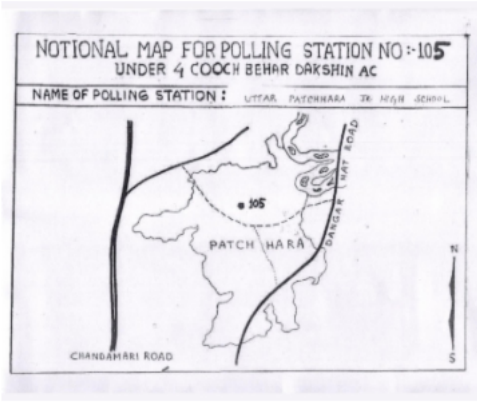

Nazri Naksha