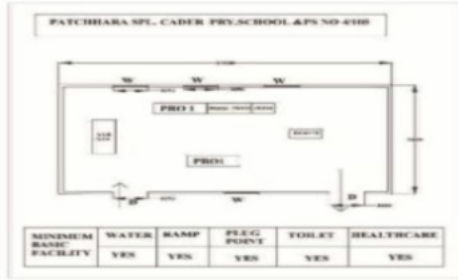

নির্বাচক নিবন্ধন আধিকারিকের স্বাক্ষর

Nazri Naksha

Google Map View

Polling Station Building Front View

Polling Station Front View

Cad View

Key MAP View

1 নাম : মিঠুন রায় পিতার নাম: কমলা কান্ত রায় বাড়ির নং : নং49 বয়স : 30 লিঙ্গ : পুরুষ	TSX2141455 ফটো উপলব্ধ	2 নাম : মাস্পী বর্মন পিতার নাম: লেবু বর্মন বাড়ির নং : নং67 বয়স : 24 লিঙ্গ : মহিলা	TSX2141034 ফটো উপলব্ধ	3 নাম : কৃষ্ণ কান্ত রায় পিতার নাম: অভ্যাস্য রায় বাড়ির নং : নং049 বয়স : 82 লিঙ্গ : পুরুষ	TSX2337889 ফটো উপলব্ধ
4 নাম : বর্নিতা রায় বর্মন স্বামীর নাম: মিঠুন রায় বাড়ির নং : n049 বয়স : 25 লিঙ্গ : মহিলা	TSX2145829 ফটো উপলব্ধ	5 নাম : প্রমীলা রায় স্বামীর নাম: কমলা রায় বাড়ির নং : n0049 বয়স : 50 লিঙ্গ : মহিলা	WB/01/005/462597 ফটো উপলব্ধ	6 নাম : পরিতোষ রায় পিতার নাম: কমলা কান্ত রায় বাড়ির নং : n0049 বয়স : 29 লিঙ্গ : পুরুষ	TSX1686294 ফটো উপলব্ধ
7 নাম : ফজিলা বিবি স্বামীর নাম: জমসের মিয়া বাড়ির নং : n0140 বয়স : 55 লিঙ্গ : মহিলা	WB/01/005/462343 ফটো উপলব্ধ	8 নাম : অষ্টো চন্দ্র রায় পিতার নাম: কৃষ্ণ কান্ত রায় বাড়ির নং : n0049 বয়স : 41 লিঙ্গ : পুরুষ	DWP2815009 ফটো উপলব্ধ	9 নাম : কমলাকান্ত রায় পিতার নাম: কৃষ্ণকান্ত রায় বাড়ির নং : n0049 বয়স : 56 লিঙ্গ : পুরুষ	WB/01/005/462632 ফটো উপলব্ধ
10 নাম : আমিনা বেওয়া স্বামীর নাম: ফনি বাড়ির নং : n0140 বয়স : 66 লিঙ্গ : মহিলা	WB/01/005/462365 ফটো উপলব্ধ	11 নাম : পরিমেশ্বরী রায়(বর্মন) স্বামীর নাম: অষ্ট চন্দ্র রায় বাড়ির নং : n0049 বয়স : 34 লিঙ্গ : মহিলা	TSX1792977 ফটো উপলব্ধ	12 নাম : পম্পা বর্মন রায় স্বামীর নাম: বিষ্ণু রায় বাড়ির নং : N0049 বয়স : 28 লিঙ্গ : মহিলা	TSX1763234 ফটো উপলব্ধ
13 নাম : বিষ্ণু রায় পিতার নাম: কৃষ্ণ কান্ত রায় বাড়ির নং : এন0049 বয়স : 35 লিঙ্গ : পুরুষ	TSX1952035 ফটো উপলব্ধ	14 নাম : প্রসেনজিৎ রায় পিতার নাম: অষ্টো চন্দ্র রায় বাড়ির নং : এন0049 বয়স : 20 লিঙ্গ : পুরুষ	TSX2383164 ফটো উপলব্ধ	15 নাম : নিয়তী অধিকারী স্বামীর নাম: ফরকা অধিকারী বাড়ির নং : n0027 বয়স : 63 লিঙ্গ : মহিলা	WB/01/005/462414 ফটো উপলব্ধ
16 নাম : বাবুল অধিকারী পিতার নাম: ফরকা অধিকারী বাড়ির নং : n0027 বয়স : 32 লিঙ্গ : পুরুষ	TSX1469576 ফটো উপলব্ধ	17 নাম : অনিমা অধিকারী স্বামীর নাম: শশীমোহন অধিকারী বাড়ির নং : n0025 বয়স : 59 লিঙ্গ : মহিলা	WB/01/005/462395 ফটো উপলব্ধ	18 নাম : রতন অধিকারী পিতার নাম: সুরেশ অধিকারী বাড়ির নং : n0025 বয়স : 45 লিঙ্গ : পুরুষ	DWP1565720 ফটো উপলব্ধ
19 নাম : তপন কুমার অধিকারী পিতার নাম: রাজ কুমার অধিকারী বাড়ির নং : n0026 বয়স : 46 লিঙ্গ : পুরুষ	DWP1732148 ফটো উপলব্ধ	20 নাম : ললিতা অধিকারী স্বামীর নাম: তপন অধিকারী বাড়ির নং : n0026 বয়স : 43 লিঙ্গ : মহিলা	DWP2454486 ফটো উপলব্ধ	21 নাম : মুনমুন অধিকারী পিতার নাম: ফরকা অধিকারী বাড়ির নং : n0027 বয়স : 35 লিঙ্গ : মহিলা	TSX1469766 ফটো উপলব্ধ
22 নাম : বাবুন অধিকারী পিতার নাম: ফরকা অধিকারী বাড়ির নং : n0027 বয়স : 39 লিঙ্গ : পুরুষ	DWP2814929 ফটো উপলব্ধ	23 নাম : মানবী বর্মন অধিকারী স্বামীর নাম: বাবুল অধিকারী বাড়ির নং : এন0027 বয়স : 23 লিঙ্গ : মহিলা	TSX2294452 ফটো উপলব্ধ	24 নাম : শশীমোহন অধিকারী পিতার নাম: নারায়ন অধিকারী বাড়ির নং : n0025 বয়স : 71 লিঙ্গ : পুরুষ	WB/01/005/462785 ফটো উপলব্ধ
25 নাম : তপনা অধিকারী (বর্মন) স্বামীর নাম: রতন অধিকারী বাড়ির নং : n0025 বয়স : 36 লিঙ্গ : মহিলা	TSX1382936 ফটো উপলব্ধ	26 নাম : রাধিকা অধিকারী স্বামীর নাম: সুরেশ অধিকারী বাড়ির নং : n0025 বয়স : 66 লিঙ্গ : মহিলা	WB/01/005/462574 ফটো উপলব্ধ	27 নাম : মিতালী (রায়) অধিকারী স্বামীর নাম: বাবুন অধিকারী বাড়ির নং : n0027 বয়স : 33 লিঙ্গ : মহিলা	TSX1942051 ফটো উপলব্ধ
28 নাম : লাভলী খাতুন (বিবি) স্বামীর নাম: আহম্মদুল মিন্তা বাড়ির নং : এন0138 বয়স : 25 লিঙ্গ : মহিলা	TSX1952068 ফটো উপলব্ধ	29 নাম : আচিয়া বিবি স্বামীর নাম: আলি মনছুর মিয়া বাড়ির নং : এন0138 বয়স : 58 লিঙ্গ : মহিলা	DWP2455129 ফটো উপলব্ধ	30 নাম : আজিমা বিবি স্বামীর নাম: আব্দুল আজিজ বাড়ির নং : n0138 বয়স : 53 লিঙ্গ : মহিলা	WB/01/005/462363 ফটো উপলব্ধ