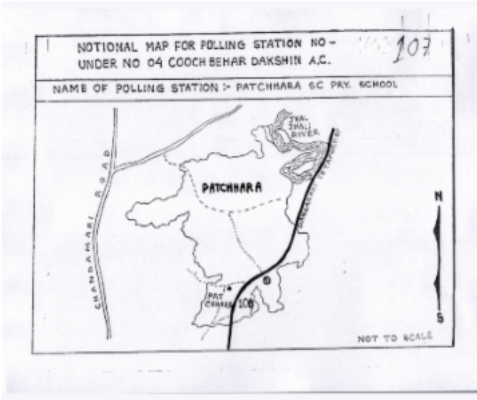

Nazri Naksha