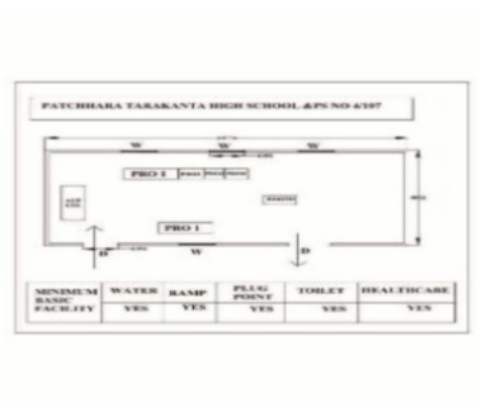

নির্বাচক নিবন্ধন আধিকারিকের স্বাক্ষর

Nazri Naksha

Google Map View

Polling Station Building Front View

Polling Station Front View

Cad View

Key MAP View

| | | | | | |
|---|--------------------------------|--|--------------------------------|--|--------------------------------|
| 1 নাম : মুসিদা বেগম স্বামীর নাম : সফিকুল মিয়া বাড়ির নং : পাটছড়া বয়স : 24 লিঙ্গ : মহিলা | TSX2336493 ফটো উপলব্ধ | 2 নাম : রাশিকুল মিয়া পিতার নাম : মকসেদ মিয়া বাড়ির নং : এন0114 বয়স : 22 লিঙ্গ : পুরুষ | TSX2252450 ফটো উপলব্ধ | 3 নাম : ফজরুল মিয়া পিতার নাম : খয়বর মিয়া বাড়ির নং : n0005 বয়স : 49 লিঙ্গ : পুরুষ | TSX2424315 ফটো উপলব্ধ |
| 4 নাম : রসিদুল ইসলাম পিতার নাম : সফিকুল মিয়া বাড়ির নং : n0007 বয়স : 29 লিঙ্গ : পুরুষ | TSX1793397 ফটো উপলব্ধ | 5 নাম : রেজিনাবিবি স্বামীর নাম : আসরাফ আলী মিয়া বাড়ির নং : n0104 বয়স : 49 লিঙ্গ : মহিলা | WB/01/005/465088 ফটো উপলব্ধ | 6 নাম : রোস্তুম আলি পিতার নাম : হামিদ উল্লা মিয়া বাড়ির নং : n0004 বয়স : 29 লিঙ্গ : পুরুষ | TSX1793504 ফটো উপলব্ধ |
| 7 নাম : অসিদুল আলী পিতার নাম : আসরাফ আলী বাড়ির নং : n0104 বয়স : 29 লিঙ্গ : পুরুষ | TSX1793462 ফটো উপলব্ধ | 8 নাম : অফিজুল আলি পিতার নাম : আসরাফ আলি মিয়া বাড়ির নং : n0104 বয়স : 32 লিঙ্গ : পুরুষ | TSX1568153 ফটো উপলব্ধ | 9 নাম : রফিকুল মিয়া পিতার নাম : হানিফ মিয়া বাড়ির নং : n0007 বয়স : 33 লিঙ্গ : পুরুষ | TSX1568278 ফটো উপলব্ধ |
| 10 নাম : ছামাদ মিয়া পিতার নাম : খয়বর মিয়া বাড়ির নং : n0004 বয়স : 57 লিঙ্গ : পুরুষ | WB/01/005/465161 ফটো উপলব্ধ | 11 নাম : আচিমদ বিবি স্বামীর নাম : হামিদুল্যা মিয়া বাড়ির নং : পাটছড়া বয়স : 46 লিঙ্গ : মহিলা | DWP2455798 ফটো উপলব্ধ | 12 নাম : রশিদা বিবি (স্বত্ব) স্বামীর নাম : মকসেদ মিয়া বাড়ির নং : n0114 বয়স : 41 লিঙ্গ : মহিলা | TSX1206242 ফটো উপলব্ধ |
| 13 নাম : রফিকুল মিয়া পিতার নাম : মজিবর মিয়া বাড়ির নং : n0114 বয়স : 30 লিঙ্গ : পুরুষ | TSX1568161 ফটো উপলব্ধ | 14 নাম : রশিদা বিবি স্বামীর নাম : অসিদুল আলী বাড়ির নং : n0104 বয়স : 27 লিঙ্গ : মহিলা | TSX1942200 ফটো উপলব্ধ | 15 নাম : মফিজুল আলী মিয়া পিতার নাম : আসরাফ আলী মিয়া বাড়ির নং : n0104 বয়স : 31 লিঙ্গ : পুরুষ | TSX1793371 ফটো উপলব্ধ |
| 16 নাম : মকসিনা পারভীন পিতার নাম : মমির হোসেন বাড়ির নং : এন0105 বয়স : 23 লিঙ্গ : মহিলা | TSX2249431 ফটো উপলব্ধ | 17 নাম : সফিকুল মিয়া পিতার নাম : মজিবর মিয়া বাড়ির নং : n0114 বয়স : 28 লিঙ্গ : পুরুষ | TSX1942267 ফটো উপলব্ধ | 18 নাম : নাসিদুল রহমান পিতার নাম : আসরাফ আলী বাড়ির নং : n0104 বয়স : 28 লিঙ্গ : পুরুষ | TSX1793470 ফটো উপলব্ধ |
| 19 নাম : মজিবর মিয়া পিতার নাম : কপুরুদ্দিন মিয়া বাড়ির নং : n0114 বয়স : 57 লিঙ্গ : পুরুষ | WB/01/005/465701 ফটো উপলব্ধ | 20 নাম : আজিজার মিয়া পিতার নাম : ছফুরুদ্দিন মিয়া বাড়ির নং : n0105 বয়স : 62 লিঙ্গ : পুরুষ | TSX2225563 ফটো উপলব্ধ | 21 নাম : শাহিদুল মিয়া পিতার নাম : আসরাফ আলী মিয়া বাড়ির নং : n0104 বয়স : 43 লিঙ্গ : পুরুষ | TSX1205509 ফটো উপলব্ধ |
| 22 নাম : ছামনাবিবি স্বামীর নাম : আসরাফ আলী মিয়া বাড়ির নং : n0104 বয়স : 60 লিঙ্গ : মহিলা | WB/01/005/465087 ফটো উপলব্ধ | 23 নাম : নজরুলমিয়া পিতার নাম : খয়বর মিয়া বাড়ির নং : n0005 বয়স : 53 লিঙ্গ : পুরুষ | WB/01/005/465482 ফটো উপলব্ধ | 24 নাম : কেরীনাবিবি স্বামীর নাম : খয়বর মিয়া বাড়ির নং : n0004 বয়স : 68 লিঙ্গ : মহিলা | WB/01/005/465382 ফটো উপলব্ধ |
| 25 নাম : নুরবানু খাতুন স্বামীর নাম : রফিকুল মিয়া বাড়ির নং : n0007 বয়স : 31 লিঙ্গ : মহিলা | TSX1953397 ফটো উপলব্ধ | 26 নাম : হালেমনবিবি স্বামীর নাম : ফতে মিয়া বাড়ির নং : n0007 বয়স : 76 লিঙ্গ : মহিলা | WB/01/005/465619 ফটো উপলব্ধ | 27 নাম : আহিয়া বিবি স্বামীর নাম : ফজরুল মিয়া বাড়ির নং : n0005 বয়স : 35 লিঙ্গ : মহিলা | TSX0457747 ফটো উপলব্ধ |
| 28 নাম : আমজাদ আলি পিতার নাম : আজিজার মিয়া বাড়ির নং : n0105 বয়স : 31 লিঙ্গ : পুরুষ | TSX1625797 ফটো উপলব্ধ | 29 নাম : মকসেদ মিয়া পিতার নাম : কপুরুদ্দিন মিয়া বাড়ির নং : n0114 বয়স : 51 লিঙ্গ : পুরুষ | WB/01/005/465599 ফটো উপলব্ধ | 30 নাম : রেকশোনা বিবি স্বামীর নাম : অফিজুল আলি বাড়ির নং : n0104 বয়স : 31 লিঙ্গ : মহিলা | TSX1568435 ফটো উপলব্ধ |