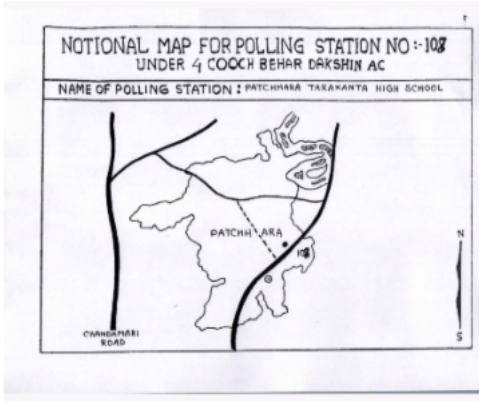

Nazri Naksha