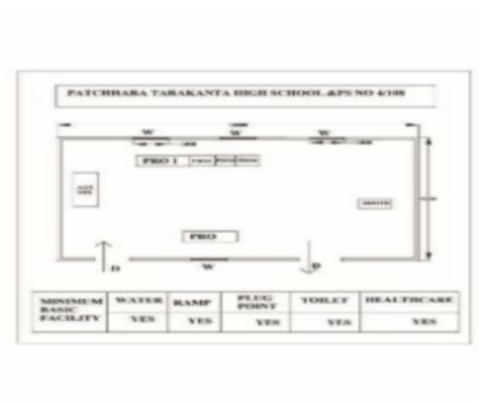

নির্বাচক নিবন্ধন আধিকারিকের স্বাক্ষর

Nazri Naksha

Google Map View

Polling Station Building Front View

Polling Station Front View

Cad View

Key MAP View

1 নাম : প্রদীপ বর্মন পিতার নাম: গণেশ বর্মন বাড়ির নং : n0004 বয়স : 42 লিঙ্গ : পুরুষ	DWP2457133 ফটো উপলব্ধ	2 নাম : মেনকা বর্মন (রায়) স্বামীর নাম: নিমল বর্মন বাড়ির নং : n0210 বয়স : 38 লিঙ্গ : মহিলা	DWP2290054 ফটো উপলব্ধ	3 নাম : সুনিতী রায় স্বামীর নাম: সুকান্ত রায় বাড়ির নং : n0234 বয়স : 44 লিঙ্গ : মহিলা	DWP2383503 ফটো উপলব্ধ
4 নাম : বিজলি বর্মন স্বামীর নাম: প্রদীপ বর্মন বাড়ির নং : n0004 বয়স : 32 লিঙ্গ : মহিলা	TSX1793777 ফটো উপলব্ধ	5 নাম : পল্টন ঘোষ মায়ের নাম: নারায়ণী ঘোষ বাড়ির নং : n0148 বয়স : 25 লিঙ্গ : পুরুষ	TSX2147502 ফটো উপলব্ধ	6 নাম : নারায়ণী ঘোষ স্বামীর নাম: বিনয় ঘোষ বাড়ির নং : n0148 বয়স : 50 লিঙ্গ : মহিলা	WB/01/005/441465 ফটো উপলব্ধ
7 নাম : চন্দন কুমার বা পিতার নাম: পরেশ বা বাড়ির নং : n0085 বয়স : 45 লিঙ্গ : পুরুষ	DWP1565266 ফটো উপলব্ধ	8 নাম : বিজয় কুমার বা পিতার নাম: বিমল বা বাড়ির নং : n0079 বয়স : 43 লিঙ্গ : পুরুষ	DWP2170470 ফটো উপলব্ধ	9 নাম : শর্মিষ্ঠা চক্রবর্তী স্বামীর নাম: মিঠুন বা বাড়ির নং : n0085 বয়স : 29 লিঙ্গ : মহিলা	TSX2147411 ফটো উপলব্ধ
10 নাম : স্বপন বা পিতার নাম: পরেশ চন্দ্র বা বাড়ির নং : n0085 বয়স : 51 লিঙ্গ : পুরুষ	DWP2170454 ফটো উপলব্ধ	11 নাম : দ্বীপানীতা বা(মুখার্জি) স্বামীর নাম: বিজয় কুমার বা বাড়ির নং : n0079 বয়স : 44 লিঙ্গ : মহিলা	DWP2628550 ফটো উপলব্ধ	12 নাম : অশোক বা পিতার নাম: বিমল চন্দ্র বা বাড়ির নং : n0084 বয়স : 48 লিঙ্গ : পুরুষ	DWP2285823 ফটো উপলব্ধ
13 নাম : মিঠুন বা পিতার নাম: পরেশ চন্দ্র বা বাড়ির নং : n0085 বয়স : 43 লিঙ্গ : পুরুষ	DWP2170462 ফটো উপলব্ধ	14 নাম : উমারানী বা স্বামীর নাম: বিমল বা বাড়ির নং : n0084 বয়স : 63 লিঙ্গ : মহিলা	WB/01/005/468099 ফটো উপলব্ধ	15 নাম : বিমল বা পিতার নাম: কামিনী বা বাড়ির নং : n0084 বয়স : 76 লিঙ্গ : পুরুষ	WB/01/005/468782 ফটো উপলব্ধ
16 নাম : রতিমারানী বা স্বামীর নাম: বিমল বা বাড়ির নং : n0079 বয়স : 75 লিঙ্গ : মহিলা	WB/01/005/468095 ফটো উপলব্ধ	Q 17 নাম : নন্দিতা চক্রবর্তী (বা) স্বামীর নাম: চন্দ্র কুমার বা বাড়ির নং : বয়স : 34 লিঙ্গ : মহিলা	TSX1568617 ফটো উপলব্ধ	18 নাম : আলো বর্মন স্বামীর নাম: বিকাশ বর্মন বাড়ির নং : n0085 বয়স : 28 লিঙ্গ : মহিলা	TSX1793827 ফটো উপলব্ধ
19 নাম : মনভোলা দাস পিতার নাম: ফতু দাস বাড়ির নং : n0192 বয়স : 86 লিঙ্গ : পুরুষ	WB/01/005/468109 ফটো উপলব্ধ	20 নাম : ননীগোপাল দাস পিতার নাম: মনভোলা দাস বাড়ির নং : n0192 বয়স : 44 লিঙ্গ : পুরুষ	DWP1565381 ফটো উপলব্ধ	21 নাম : রত্নেশ্বরী দাস স্বামীর নাম: ধনীরাম দাস বাড়ির নং : n0127 বয়স : 56 লিঙ্গ : মহিলা	WB/01/005/468326 ফটো উপলব্ধ
22 নাম : ধনীরাম দাস পিতার নাম: ক্ষিপ্রেন্দ্র দাস বাড়ির নং : n0127 বয়স : 66 লিঙ্গ : পুরুষ	WB/01/005/468370 ফটো উপলব্ধ	23 নাম : কনক চন্দ্র দাস পিতার নাম: ক্ষিপ্রেন্দ্র দাস বাড়ির নং : n0125 বয়স : 56 লিঙ্গ : পুরুষ	TSX2102739 ফটো উপলব্ধ	24 নাম : অঞ্জলি দাস (বর্মন) স্বামীর নাম: পরেশ দাস বাড়ির নং : n0192 বয়স : 39 লিঙ্গ : মহিলা	DWP2815835 ফটো উপলব্ধ
25 নাম : ধীরেন দাস পিতার নাম: মনভোলা দাস বাড়ির নং : n0192 বয়স : 53 লিঙ্গ : পুরুষ	DWP2456820 ফটো উপলব্ধ	26 নাম : কাশীকান্ত দাস পিতার নাম: ক্ষিপ্রেন্দ্র দাস বাড়ির নং : n0130 বয়স : 75 লিঙ্গ : পুরুষ	WB/01/005/468608 ফটো উপলব্ধ	27 নাম : মমতা রায় পিতার নাম: নারায়ণ রায় বাড়ির নং : এন0215 বয়স : 30 লিঙ্গ : মহিলা	TSX1879261 ফটো উপলব্ধ
28 নাম : পার্শ্ব দাস পিতার নাম: জনক দাস বাড়ির নং : পাটছড়া বয়স : 20 লিঙ্গ : পুরুষ	TSX2335537 ফটো উপলব্ধ	29 নাম : চালো দাস স্বামীর নাম: ছদ্দামোহন দাস বাড়ির নং : n0116 বয়স : 64 লিঙ্গ : মহিলা	WB/01/005/468605 ফটো উপলব্ধ	30 নাম : সনাতন দাস পিতার নাম: মনিরাম দাস বাড়ির নং : n0128 বয়স : 30 লিঙ্গ : পুরুষ	TSX1687011 ফটো উপলব্ধ