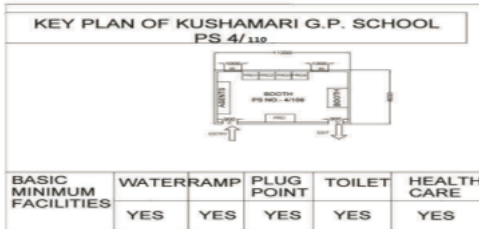

নির্বাচক নিবন্ধন আধিকারিকের স্বাক্ষর

Nazri Naksha

Google Map View

Polling Station Building Front View

Polling Station Front View

Cad View

Key MAP View

1 নাম : জামির আলী পিতার নাম: মোসলেমআলী মিয়া বাড়ির নং : n0030 বয়স : 36 লিঙ্গ : পুরুষ	TSX1625854 ফটো উপলব্ধ	2 নাম : মিয়া জলিপউদ্দিন পিতার নাম: ছমির উদ্দিন মিয়া বাড়ির নং : n0120 বয়স : 67 লিঙ্গ : পুরুষ	TSX2074623 ফটো উপলব্ধ	3 নাম : মজিদুল হক পিতার নাম: জলিপ উদ্দিন মিয়া বাড়ির নং : n0120 বয়স : 49 লিঙ্গ : পুরুষ	TSX2074631 ফটো উপলব্ধ
4 নাম : সাহিদা বিবি স্বামীর নাম: জামির আলী বাড়ির নং : n0030 বয়স : 32 লিঙ্গ : মহিলা	TSX1794304 ফটো উপলব্ধ	5 নাম : সাহানুর হক পিতার নাম: আব্দুলেব মিয়া বাড়ির নং : এন0015 বয়স : 22 লিঙ্গ : পুরুষ	TSX2301620 ফটো উপলব্ধ	6 নাম : রাহুল হক পিতার নাম: জলিপউদ্দিন মিয়া বাড়ির নং : এন0120 বয়স : 24 লিঙ্গ : পুরুষ	TSX2197127 ফটো উপলব্ধ
7 নাম : রোমেনা বিবি স্বামীর নাম: হাসানুর জামাল বাড়ির নং : n0004 বয়স : 31 লিঙ্গ : মহিলা	TSX1471275 ফটো উপলব্ধ	8 নাম : আমির আলি পিতার নাম: মোসলেমআলী মিয়া বাড়ির নং : এন0030 বয়স : 31 লিঙ্গ : পুরুষ	TSX2196947 ফটো উপলব্ধ	9 নাম : মরিয়নবিবি স্বামীর নাম: আকিলউদ্দিন বাড়ির নং : n0034 বয়স : 76 লিঙ্গ : মহিলা	TSX2283059 ফটো উপলব্ধ
10 নাম : মুনমুন বানু স্বামীর নাম: মনিরুল হক বাড়ির নং : এন0086 বয়স : 32 লিঙ্গ : মহিলা	XFB1594134 ফটো উপলব্ধ	11 নাম : বুলবুলি বিবি স্বামীর নাম: মকছেদ আলী বাড়ির নং : n0030 বয়স : 41 লিঙ্গ : মহিলা	DWP2459105 ফটো উপলব্ধ	12 নাম : লয়েক আলি পিতার নাম: আব্দুল আলী বাড়ির নং : n0033 বয়স : 28 লিঙ্গ : পুরুষ	TSX1942747 ফটো উপলব্ধ
13 নাম : হাসানুর জামাল পিতার নাম: ফজলে রহমান বাড়ির নং : n0004 বয়স : 33 লিঙ্গ : পুরুষ	TSX1471218 ফটো উপলব্ধ	14 নাম : সাহিন মিয়া পিতার নাম: বাবুল মিয়া বাড়ির নং : এন0015 বয়স : 22 লিঙ্গ : পুরুষ	TSX2320232 ফটো উপলব্ধ	15 নাম : ফিরদুস আলি পিতার নাম: জহিরুল হক বাড়ির নং : এন0148 বয়স : 25 লিঙ্গ : পুরুষ	TSX2153302 ফটো উপলব্ধ
16 নাম : মামুনি খাতুন স্বামীর নাম: একরামুল হক বাড়ির নং : এন0004 বয়স : 23 লিঙ্গ : মহিলা	TSX2311496 ফটো উপলব্ধ	17 নাম : নবিউল মিয়া পিতার নাম: মণিরুল হক বাড়ির নং : এন0044 বয়স : 25 লিঙ্গ : পুরুষ	TSX2197168 ফটো উপলব্ধ	18 নাম : হাসানুর মিয়া পিতার নাম: সাইদুল মিয়া বাড়ির নং : এন0041 বয়স : 22 লিঙ্গ : পুরুষ	TSX2302024 ফটো উপলব্ধ
19 নাম : হামিদুল হক পিতার নাম: মজিদুল মিয়া বাড়ির নং : এন0045 বয়স : 26 লিঙ্গ : পুরুষ	TSX2197200 ফটো উপলব্ধ	20 নাম : রানু বেগম স্বামীর নাম: সাহাদাত আলি বাড়ির নং : এন0014 বয়স : 26 লিঙ্গ : মহিলা	TSX2312395 ফটো উপলব্ধ	21 নাম : রহিম আনসারি পিতার নাম: মগছেদ আলী বাড়ির নং : এন0030 বয়স : 26 লিঙ্গ : পুরুষ	TSX2153229 ফটো উপলব্ধ
22 নাম : নুর আলোম হোসেন পিতার নাম: রেজাউল মিয়া বাড়ির নং : এন00086 বয়স : 21 লিঙ্গ : পুরুষ	TSX2312965 ফটো উপলব্ধ	23 নাম : ছকিনা খাতুন স্বামীর নাম: এজদুল হক বাড়ির নং : এন0086 বয়স : 23 লিঙ্গ : মহিলা	TSX2197259 ফটো উপলব্ধ	24 নাম : সাহাজাদ আলম পিতার নাম: সেরাজুল মিয়া বাড়ির নং : এন0108 বয়স : 24 লিঙ্গ : পুরুষ	TSX2197101 ফটো উপলব্ধ
25 নাম : রোকেয়া বানু স্বামীর নাম: হাসিবুল হক বাড়ির নং : এন0094 বয়স : 25 লিঙ্গ : মহিলা	TSX2197283 ফটো উপলব্ধ	26 নাম : সাজিনা বিবি স্বামীর নাম: ফজলে রহমান বাড়ির নং : n0004 বয়স : 35 লিঙ্গ : মহিলা	TSX1569144 ফটো উপলব্ধ	27 নাম : তারামনি বর্মন স্বামীর নাম: অনিল বর্মন বাড়ির নং : n0045 বয়স : 46 লিঙ্গ : মহিলা	DWP2816395 ফটো উপলব্ধ
28 নাম : আলীমা খাতুন স্বামীর নাম: আজিত মিয়া বাড়ির নং : n0147 বয়স : 27 লিঙ্গ : মহিলা	TSX1880558 ফটো উপলব্ধ	29 নাম : তাফাজুল হক পিতার নাম: আব্দুল মিয়া বাড়ির নং : n0045 বয়স : 26 লিঙ্গ : পুরুষ	TSX1932664 ফটো উপলব্ধ	30 নাম : হাপিজুল হক পিতার নাম: সমসের আলী বাড়ির নং : n0036 বয়স : 29 লিঙ্গ : পুরুষ	TSX1687532 ফটো উপলব্ধ