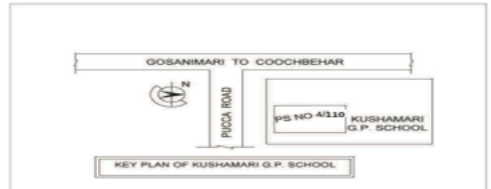

নির্বাচক নিবন্ধন আধিকারিকের স্বাক্ষর

Nazri Naksha

Google Map View

Polling Station Building Front View

Polling Station Front View

Cad View

Key MAP View

1 নাম : জামির আলী পিতার নাম: মোসলেমআলী মিয়া বাড়ির নং : n0030 বয়স : 36 লিঙ্গ : পুরুষ	TSX1625854 ফটো উপলব্ধ	2 নাম : মিয়া জলিপউদ্দিন পিতার নাম: ছমির উদ্দিন মিয়া বাড়ির নং : n0120 বয়স : 67 লিঙ্গ : পুরুষ	TSX2074623 ফটো উপলব্ধ	3 নাম : মজিদুল হক পিতার নাম: জলিপ উদ্দিন মিয়া বাড়ির নং : n0120 বয়স : 49 লিঙ্গ : পুরুষ	TSX2074631 ফটো উপলব্ধ
4 নাম : সাহিদা বিবি স্বামীর নাম: জামির আলী বাড়ির নং : n0030 বয়স : 32 লিঙ্গ : মহিলা	TSX1794304 ফটো উপলব্ধ	5 নাম : সাহানুর হক পিতার নাম: আব্দুলেব মিয়া বাড়ির নং : এন0015 বয়স : 22 লিঙ্গ : পুরুষ	TSX2301620 ফটো উপলব্ধ	6 নাম : রাহুল হক পিতার নাম: জলিপউদ্দিন মিয়া বাড়ির নং : এন0120 বয়স : 24 লিঙ্গ : পুরুষ	TSX2197127 ফটো উপলব্ধ
7 নাম : রোমেনা বিবি স্বামীর নাম: হাসানুর জামাল বাড়ির নং : n0004 বয়স : 31 লিঙ্গ : মহিলা	TSX1471275 ফটো উপলব্ধ	8 নাম : আমির আলি পিতার নাম: মোসলেমআলী মিয়া বাড়ির নং : এন0030 বয়স : 31 লিঙ্গ : পুরুষ	TSX2196947 ফটো উপলব্ধ	9 নাম : মরিয়নবিবি স্বামীর নাম: আকিলউদ্দিন বাড়ির নং : n0034 বয়স : 76 লিঙ্গ : মহিলা	TSX2283059 ফটো উপলব্ধ
10 নাম : মুনমুন বানু স্বামীর নাম: মনিরুল হক বাড়ির নং : এন0086 বয়স : 32 লিঙ্গ : মহিলা	XFB1594134 ফটো উপলব্ধ	11 নাম : বুলবুলি বিবি স্বামীর নাম: মকছেদ আলী বাড়ির নং : n0030 বয়স : 41 লিঙ্গ : মহিলা	DWP2459105 ফটো উপলব্ধ	12 নাম : লয়েক আলি পিতার নাম: আব্দুল আলী বাড়ির নং : n0033 বয়স : 28 লিঙ্গ : পুরুষ	TSX1942747 ফটো উপলব্ধ
13 নাম : হাসানুর জামাল পিতার নাম: ফজলে রহমান বাড়ির নং : n0004 বয়স : 33 লিঙ্গ : পুরুষ	TSX1471218 ফটো উপলব্ধ	14 নাম : সাহিন মিয়া পিতার নাম: বাবুল মিয়া বাড়ির নং : এন0015 বয়স : 22 লিঙ্গ : পুরুষ	TSX2320232 ফটো উপলব্ধ	15 নাম : ফিরদুস আলি পিতার নাম: জহিরুল হক বাড়ির নং : এন0148 বয়স : 25 লিঙ্গ : পুরুষ	TSX2153302 ফটো উপলব্ধ
16 নাম : মামুনি খাতুন স্বামীর নাম: একরামুল হক বাড়ির নং : এন0004 বয়স : 23 লিঙ্গ : মহিলা	TSX2311496 ফটো উপলব্ধ	17 নাম : নবিউল মিয়া পিতার নাম: মণিরুল হক বাড়ির নং : এন0044 বয়স : 25 লিঙ্গ : পুরুষ	TSX2197168 ফটো উপলব্ধ	18 নাম : হাসানুর মিয়া পিতার নাম: সাইদুল মিয়া বাড়ির নং : এন0041 বয়স : 22 লিঙ্গ : পুরুষ	TSX2302024 ফটো উপলব্ধ
19 নাম : হামিদুল হক পিতার নাম: মজিদুল মিয়া বাড়ির নং : এন0045 বয়স : 26 লিঙ্গ : পুরুষ	TSX2197200 ফটো উপলব্ধ	20 নাম : রানু বেগম স্বামীর নাম: সাহাদাত আলি বাড়ির নং : এন0014 বয়স : 26 লিঙ্গ : মহিলা	TSX2312395 ফটো উপলব্ধ	21 নাম : রহিম আনসারি পিতার নাম: মগছেদ আলী বাড়ির নং : এন0030 বয়স : 26 লিঙ্গ : পুরুষ	TSX2153229 ফটো উপলব্ধ
22 নাম : নুর আলোম হোসেন পিতার নাম: রেজাউল মিয়া বাড়ির নং : এন00086 বয়স : 21 লিঙ্গ : পুরুষ	TSX2312965 ফটো উপলব্ধ	23 নাম : ছকিনা খাতুন স্বামীর নাম: এজদুল হক বাড়ির নং : এন0086 বয়স : 23 লিঙ্গ : মহিলা	TSX2197259 ফটো উপলব্ধ	24 নাম : সাহাজাদ আলম পিতার নাম: সেরাজুল মিয়া বাড়ির নং : এন0108 বয়স : 24 লিঙ্গ : পুরুষ	TSX2197101 ফটো উপলব্ধ
25 নাম : রোকেয়া বানু স্বামীর নাম: হাসিবুল হক বাড়ির নং : এন0094 বয়স : 25 লিঙ্গ : মহিলা	TSX2197283 ফটো উপলব্ধ	26 নাম : সাজিনা বিবি স্বামীর নাম: ফজলে রহমান বাড়ির নং : n0004 বয়স : 35 লিঙ্গ : মহিলা	TSX1569144 ফটো উপলব্ধ	27 নাম : তারামনি বর্মন স্বামীর নাম: অনিল বর্মন বাড়ির নং : n0045 বয়স : 46 লিঙ্গ : মহিলা	DWP2816395 ফটো উপলব্ধ
28 নাম : আলীমা খাতুন স্বামীর নাম: আজিত মিয়া বাড়ির নং : n0147 বয়স : 27 লিঙ্গ : মহিলা	TSX1880558 ফটো উপলব্ধ	29 নাম : তাফাজুল হক পিতার নাম: আব্দুল মিয়া বাড়ির নং : n0045 বয়স : 26 লিঙ্গ : পুরুষ	TSX1932664 ফটো উপলব্ধ	30 নাম : হাপিজুল হক পিতার নাম: সমসের আলী বাড়ির নং : n0036 বয়স : 29 লিঙ্গ : পুরুষ	TSX1687532 ফটো উপলব্ধ