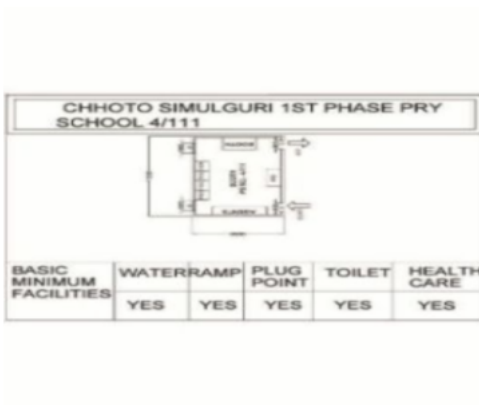

নির্বাচক নিবন্ধন আধিকারিকের স্বাক্ষর

Nazri Naksha

Google Map View

Polling Station Building Front View

Polling Station Front View

Cad View

Key MAP View

1 নাম : তাহেরাবিবি স্বামীর নাম : ফজিমুল্লা মিঞা বাড়ির নং : n0091 বয়স : 45 লিঙ্গ : মহিলা	TSX2105195 ফটো উপলব্ধ	2 নাম : সাহানুর আলম পিতার নাম : ফজিরুল হক বাড়ির নং : এন0082 বয়স : 22 লিঙ্গ : পুরুষ	TSX2304012 ফটো উপলব্ধ	3 নাম : পিন্টু আলম পিতার নাম : আবুল হোসেন বাড়ির নং : এন0095 বয়স : 28 লিঙ্গ : পুরুষ	TSX2311678 ফটো উপলব্ধ
4 নাম : দেলয়ার হোসেন পিতার নাম : মোস্তাফিজুর আলী বাড়ির নং : এন0099 বয়স : 26 লিঙ্গ : পুরুষ	TSX1955699 ফটো উপলব্ধ	5 নাম : রেহেনা পারভীন পিতার নাম : জমির হোসেন বাড়ির নং : এন0099 বয়স : 29 লিঙ্গ : মহিলা	TSX1810902 ফটো উপলব্ধ	6 নাম : মজিনা বিবি স্বামীর নাম : আফজাল মিয়া বাড়ির নং : n0095 বয়স : 50 লিঙ্গ : মহিলা	TSX2064418 ফটো উপলব্ধ
7 নাম : আমিনা খাতুন স্বামীর নাম : মজিবর হক বাড়ির নং : এন0108 বয়স : 26 লিঙ্গ : মহিলা	TSX2288199 ফটো উপলব্ধ	8 নাম : রফিকা পারভীন স্বামীর নাম : মজিবর হক বাড়ির নং : এন0090 বয়স : 26 লিঙ্গ : মহিলা	TSX2196657 ফটো উপলব্ধ	9 নাম : জাহাঙ্গির হোসেন পিতার নাম : আইনুল হক বাড়ির নং : n0015 বয়স : 24 লিঙ্গ : পুরুষ	TSX2080000 ফটো উপলব্ধ
10 নাম : মজিবর হক পিতার নাম : মোস্তাফিজুর আলী বাড়ির নং : এন0108 বয়স : 25 লিঙ্গ : পুরুষ	TSX2196624 ফটো উপলব্ধ	11 নাম : মিন্টু আলম পিতার নাম : আবুল হোসেন বাড়ির নং : এন0095 বয়স : 34 লিঙ্গ : পুরুষ	TSX2311686 ফটো উপলব্ধ	12 নাম : দেলদার আলী পিতার নাম : সাহের আলী বাড়ির নং : n0077 বয়স : 39 লিঙ্গ : পুরুষ	TSX1305184 ফটো উপলব্ধ
13 নাম : মমতা বিবি স্বামীর নাম : আজিজুল বাড়ির নং : n0080 বয়স : 50 লিঙ্গ : মহিলা	DWP2458503 ফটো উপলব্ধ	14 নাম : আজিজার হোসেন মায়ের নাম : আজিজান বিবি বাড়ির নং : n0089 বয়স : 27 লিঙ্গ : পুরুষ	TSX2079788 ফটো উপলব্ধ	15 নাম : একররামুল হক পিতার নাম : হাছিমউদ্দিন মিঞা বাড়ির নং : n0090 বয়স : 30 লিঙ্গ : পুরুষ	TSX1687946 ফটো উপলব্ধ
16 নাম : জামিনা (বিবি) খাতুন স্বামীর নাম : মমিনুর হক বাড়ির নং : n0088 বয়স : 30 লিঙ্গ : মহিলা	TSX1569789 ফটো উপলব্ধ	17 নাম : আফজাল মিয়া পিতার নাম : পাইরউদ্দিন মিয়া বাড়ির নং : n0095 বয়স : 53 লিঙ্গ : পুরুষ	TSX2064400 ফটো উপলব্ধ	18 নাম : মমিনুর হোসেন পিতার নাম : মজিবর আলী বাড়ির নং : n0088 বয়স : 31 লিঙ্গ : পুরুষ	TSX1794510 ফটো উপলব্ধ
19 নাম : সজিমা বিবি স্বামীর নাম : মোস্তাফিজুর আলী বাড়ির নং : n0099 বয়স : 39 লিঙ্গ : মহিলা	TSX1569672 ফটো উপলব্ধ	20 নাম : নাজিমোন্ বিবি স্বামীর নাম : নজরুল ইসলাম বাড়ির নং : n0096 বয়স : 34 লিঙ্গ : মহিলা	TSX1471572 ফটো উপলব্ধ	21 নাম : নূরবানু বিবি স্বামীর নাম : ফজিরুল হক বাড়ির নং : n0082 বয়স : 49 লিঙ্গ : মহিলা	WB/01/005/471433 ফটো উপলব্ধ
22 নাম : ছাদ্দাম আলী পিতার নাম : সাহের আলী বাড়ির নং : n0077 বয়স : 32 লিঙ্গ : পুরুষ	TSX1569664 ফটো উপলব্ধ	23 নাম : মরিয়ম বিবি স্বামীর নাম : হোসেন আলী বাড়ির নং : n0078 বয়স : 34 লিঙ্গ : মহিলা	TSX1687938 ফটো উপলব্ধ	24 নাম : হাসেন আলী পিতার নাম : রহমান আলী বাড়ির নং : n0078 বয়স : 42 লিঙ্গ : পুরুষ	DWP2458586 ফটো উপলব্ধ
25 নাম : জরিনা বিবি স্বামীর নাম : আইনুল হক বাড়ির নং : n0054 বয়স : 37 লিঙ্গ : মহিলা	TSX0475483 ফটো উপলব্ধ	26 নাম : ফজিরুল হক পিতার নাম : জোয়াব উদ্দিন মিয়া বাড়ির নং : n0082 বয়স : 53 লিঙ্গ : পুরুষ	TSX2104263 ফটো উপলব্ধ	27 নাম : হোসেন আলী পিতার নাম : রহমান আলী বাড়ির নং : n0078 বয়স : 36 লিঙ্গ : পুরুষ	TSX1384395 ফটো উপলব্ধ
28 নাম : আপিজনবিবি স্বামীর নাম : হাছিমউদ্দিন বাড়ির নং : n0090 বয়স : 54 লিঙ্গ : মহিলা	WB/01/005/471091 ফটো উপলব্ধ	29 নাম : আলিজন বিবি স্বামীর নাম : নবিউল্লা বাড়ির নং : n0089 বয়স : 56 লিঙ্গ : মহিলা	WB/01/005/471422 ফটো উপলব্ধ	30 নাম : নূর ইসলাম হক পিতার নাম : নজরুল ইসলাম বাড়ির নং : এন71 বয়স : 23 লিঙ্গ : পুরুষ	TSX2279057 ফটো উপলব্ধ