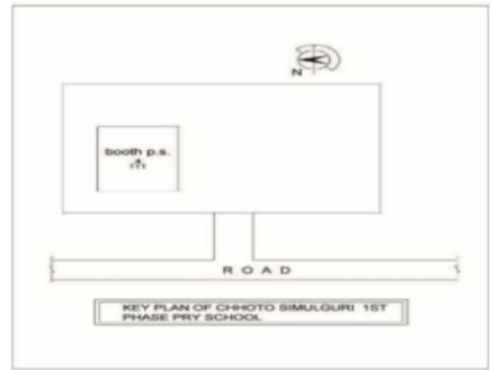

নির্বাচক নিবন্ধন আধিকারিকের স্বাক্ষর

Nazri Naksha

Google Map View

Polling Station Building Front View

Polling Station Front View

Cad View

Key MAP View

1 নাম : তাহেরাবিবি স্বামীর নাম : ফজিমুল্লা মিঞা বাড়ির নং : n0091 বয়স : 45 লিঙ্গ : মহিলা	TSX2105195 ফটো উপলব্ধ	2 নাম : সাহানুর আলম পিতার নাম : ফজিরুল হক বাড়ির নং : এন0082 বয়স : 22 লিঙ্গ : পুরুষ	TSX2304012 ফটো উপলব্ধ	3 নাম : পিন্টু আলম পিতার নাম : আবুল হোসেন বাড়ির নং : এন0095 বয়স : 28 লিঙ্গ : পুরুষ	TSX2311678 ফটো উপলব্ধ
4 নাম : দেলয়ার হোসেন পিতার নাম : মোস্তাফিজুর আলী বাড়ির নং : এন0099 বয়স : 26 লিঙ্গ : পুরুষ	TSX1955699 ফটো উপলব্ধ	5 নাম : রেহেনা পারভীন পিতার নাম : জমির হোসেন বাড়ির নং : এন0099 বয়স : 29 লিঙ্গ : মহিলা	TSX1810902 ফটো উপলব্ধ	6 নাম : মজিনা বিবি স্বামীর নাম : আফজাল মিয়া বাড়ির নং : n0095 বয়স : 50 লিঙ্গ : মহিলা	TSX2064418 ফটো উপলব্ধ
7 নাম : আমিনা খাতুন স্বামীর নাম : মজিবর হক বাড়ির নং : এন0108 বয়স : 26 লিঙ্গ : মহিলা	TSX2288199 ফটো উপলব্ধ	8 নাম : রফিকা পারভীন স্বামীর নাম : মজিবর হক বাড়ির নং : এন0090 বয়স : 26 লিঙ্গ : মহিলা	TSX2196657 ফটো উপলব্ধ	9 নাম : জাহাঙ্গির হোসেন পিতার নাম : আইনুল হক বাড়ির নং : n0015 বয়স : 24 লিঙ্গ : পুরুষ	TSX2080000 ফটো উপলব্ধ
10 নাম : মজিবর হক পিতার নাম : মোস্তাফিজুর আলী বাড়ির নং : এন0108 বয়স : 25 লিঙ্গ : পুরুষ	TSX2196624 ফটো উপলব্ধ	11 নাম : মিন্টু আলম পিতার নাম : আবুল হোসেন বাড়ির নং : এন0095 বয়স : 34 লিঙ্গ : পুরুষ	TSX2311686 ফটো উপলব্ধ	12 নাম : দেলদার আলী পিতার নাম : সাহের আলী বাড়ির নং : n0077 বয়স : 39 লিঙ্গ : পুরুষ	TSX1305184 ফটো উপলব্ধ
13 নাম : মমতা বিবি স্বামীর নাম : আজিজুল বাড়ির নং : n0080 বয়স : 50 লিঙ্গ : মহিলা	DWP2458503 ফটো উপলব্ধ	14 নাম : আজিজার হোসেন মায়ের নাম : আজিজান বিবি বাড়ির নং : n0089 বয়স : 27 লিঙ্গ : পুরুষ	TSX2079788 ফটো উপলব্ধ	15 নাম : একররামুল হক পিতার নাম : হাছিমউদ্দিন মিঞা বাড়ির নং : n0090 বয়স : 30 লিঙ্গ : পুরুষ	TSX1687946 ফটো উপলব্ধ
16 নাম : জামিনা (বিবি) খাতুন স্বামীর নাম : মমিনুর হক বাড়ির নং : n0088 বয়স : 30 লিঙ্গ : মহিলা	TSX1569789 ফটো উপলব্ধ	17 নাম : আফজাল মিয়া পিতার নাম : পাইরউদ্দিন মিয়া বাড়ির নং : n0095 বয়স : 53 লিঙ্গ : পুরুষ	TSX2064400 ফটো উপলব্ধ	18 নাম : মমিনুর হোসেন পিতার নাম : মজিবর আলী বাড়ির নং : n0088 বয়স : 31 লিঙ্গ : পুরুষ	TSX1794510 ফটো উপলব্ধ
19 নাম : সজিমা বিবি স্বামীর নাম : মোস্তাফিজুর আলী বাড়ির নং : n0099 বয়স : 39 লিঙ্গ : মহিলা	TSX1569672 ফটো উপলব্ধ	20 নাম : নাজিমোন্ বিবি স্বামীর নাম : নজরুল ইসলাম বাড়ির নং : n0096 বয়স : 34 লিঙ্গ : মহিলা	TSX1471572 ফটো উপলব্ধ	21 নাম : নূরবানু বিবি স্বামীর নাম : ফজিরুল হক বাড়ির নং : n0082 বয়স : 49 লিঙ্গ : মহিলা	WB/01/005/471433 ফটো উপলব্ধ
22 নাম : ছাদ্দাম আলী পিতার নাম : সাহের আলী বাড়ির নং : n0077 বয়স : 32 লিঙ্গ : পুরুষ	TSX1569664 ফটো উপলব্ধ	23 নাম : মরিয়ম বিবি স্বামীর নাম : হোসেন আলী বাড়ির নং : n0078 বয়স : 34 লিঙ্গ : মহিলা	TSX1687938 ফটো উপলব্ধ	24 নাম : হাসেন আলী পিতার নাম : রহমান আলী বাড়ির নং : n0078 বয়স : 42 লিঙ্গ : পুরুষ	DWP2458586 ফটো উপলব্ধ
25 নাম : জরিনা বিবি স্বামীর নাম : আইনুল হক বাড়ির নং : n0054 বয়স : 37 লিঙ্গ : মহিলা	TSX0475483 ফটো উপলব্ধ	26 নাম : ফজিরুল হক পিতার নাম : জোয়াব উদ্দিন মিয়া বাড়ির নং : n0082 বয়স : 53 লিঙ্গ : পুরুষ	TSX2104263 ফটো উপলব্ধ	27 নাম : হোসেন আলী পিতার নাম : রহমান আলী বাড়ির নং : n0078 বয়স : 36 লিঙ্গ : পুরুষ	TSX1384395 ফটো উপলব্ধ
28 নাম : আপিজনবিবি স্বামীর নাম : হাছিমউদ্দিন বাড়ির নং : n0090 বয়স : 54 লিঙ্গ : মহিলা	WB/01/005/471091 ফটো উপলব্ধ	29 নাম : আলিজন বিবি স্বামীর নাম : নবিউল্লা বাড়ির নং : n0089 বয়স : 56 লিঙ্গ : মহিলা	WB/01/005/471422 ফটো উপলব্ধ	30 নাম : নূর ইসলাম হক পিতার নাম : নজরুল ইসলাম বাড়ির নং : এন71 বয়স : 23 লিঙ্গ : পুরুষ	TSX2279057 ফটো উপলব্ধ