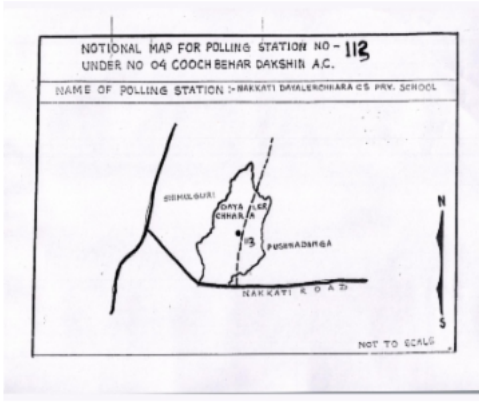

Nazri Naksha