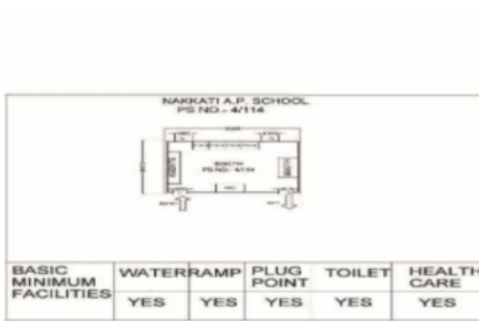

নির্বাচক নিবন্ধন আধিকারিকের স্বাক্ষর

Nazri Naksha

Google Map View

Polling Station Building Front View

Polling Station Front View

Cad View

Key MAP View

1 নাম : নাসির হোসেন পিতার নাম : আমিনুর হক বাড়ির নং : এন0207 বয়স : 25 লিঙ্গ : পুরুষ	TSX2007953 ফটো উপলব্ধ	2 নাম : সাহাবুর মিয়া পিতার নাম : মনির উদ্দিন মিয়া বাড়ির নং : n0035 বয়স : 73 লিঙ্গ : পুরুষ	TSX2102556 ফটো উপলব্ধ	3 নাম : আব্দুল হান্নার আলী পিতার নাম : হুকুমুদ্দিন মিয়া বাড়ির নং : এন0 166 বয়স : 24 লিঙ্গ : পুরুষ	TSX2303410 ফটো উপলব্ধ
4 নাম : ফজিরুল হক পিতার নাম : সাহাবুর মিয়া বাড়ির নং : n0035 বয়স : 44 লিঙ্গ : মহিলা	DWP1705706 ফটো উপলব্ধ	5 নাম : ফিরোজ আলী পিতার নাম : তাফাজুল মিয়া বাড়ির নং : n0072 বয়স : 25 লিঙ্গ : পুরুষ	TSX2140440 ফটো উপলব্ধ	6 নাম : জাহাঙ্গীর হোসেন পিতার নাম : অজর আলী বাড়ির নং : n0107 বয়স : 30 লিঙ্গ : পুরুষ	TSX1625953 ফটো উপলব্ধ
7 নাম : মোর্শেদা খাতুন (বিবি) স্বামীর নাম : রফিকুল মিয়া বাড়ির নং : n0011 বয়স : 40 লিঙ্গ : মহিলা	DWP2817005 ফটো উপলব্ধ	8 নাম : তাজিরুল হক পিতার নাম : সাহাবুর মিয়া বাড়ির নং : n0035 বয়স : 38 লিঙ্গ : পুরুষ	TSX0487231 ফটো উপলব্ধ	9 নাম : ফরিদা খাতুন স্বামীর নাম : রফিকুল হক বাড়ির নং : n0103 বয়স : 24 লিঙ্গ : মহিলা	TSX2139699 ফটো উপলব্ধ
10 নাম : মজিদা খাতুন পিতার নাম : খবির হোসেন বাড়ির নং : এন0066 বয়স : 28 লিঙ্গ : মহিলা	TSX2215317 ফটো উপলব্ধ	11 নাম : ফরিদা খাতুন স্বামীর নাম : ওসমান গনি বাড়ির নং : নং০১৭০ বয়স : 24 লিঙ্গ : মহিলা	TSX2325512 ফটো উপলব্ধ	12 নাম : রেনুকা খাতুন স্বামীর নাম : আমিনুর মিয়া বাড়ির নং : n0015 বয়স : 25 লিঙ্গ : মহিলা	TSX2140283 ফটো উপলব্ধ
13 নাম : তনুশ্রী রায় সরকার স্বামীর নাম : জীবন চন্দ্র বর্মণ বাড়ির নং : এন0114 বয়স : 29 লিঙ্গ : মহিলা	YUG1732437 ফটো উপলব্ধ	14 নাম : কাজী রুকসাত মেহেবুবা পিতার নাম : কাজী মইনুল হক বাড়ির নং : n0011 বয়স : 28 লিঙ্গ : মহিলা	RNL2235935 ফটো উপলব্ধ	15 নাম : ফেরোজা বিবি স্বামীর নাম : মজির উদ্দিন মিয়া বাড়ির নং : n0193 বয়স : 49 লিঙ্গ : মহিলা	TSX2066215 ফটো উপলব্ধ
16 নাম : ইব্রাহিম খলিল পিতার নাম : নুরুল হক বাড়ির নং : n0170 বয়স : 49 লিঙ্গ : পুরুষ	TSX2102341 ফটো উপলব্ধ	17 নাম : সাদ্দাম হোসেন পিতার নাম : ইব্রাহিম হক বাড়ির নং : এন0০৯৮ বয়স : 22 লিঙ্গ : পুরুষ	TSX2312643 ফটো উপলব্ধ	18 নাম : আমিনুর হক পিতার নাম : ইছমাইল উদ্দিন বাড়ির নং : n0107 বয়স : 47 লিঙ্গ : পুরুষ	DWP2174662 ফটো উপলব্ধ
19 নাম : আলতাভ হোসেন পিতার নাম : সাব্বির আলী বাড়ির নং : n0107 বয়স : 31 লিঙ্গ : পুরুষ	TSX1882406 ফটো উপলব্ধ	20 নাম : আনোয়ারা বিবি স্বামীর নাম : আছিরউদ্দিন বাড়ির নং : n0114 বয়স : 48 লিঙ্গ : মহিলা	WB/01/005/480215 ফটো উপলব্ধ	21 নাম : মেজাজুন নাহার স্বামীর নাম : আয়ুব হোসেন বাড়ির নং : n0075 বয়স : 31 লিঙ্গ : মহিলা	TSX1795608 ফটো উপলব্ধ
22 নাম : বিবি তৈহিমা স্বামীর নাম : শাহআলাম বাড়ির নং : n0072 বয়স : 78 লিঙ্গ : মহিলা	WB/01/005/480409 ফটো উপলব্ধ	23 নাম : রাহুল হক পিতার নাম : মজির মিয়া বাড়ির নং : n0071 বয়স : 29 লিঙ্গ : পুরুষ	TSX1689223 ফটো উপলব্ধ	24 নাম : বিবি নবিজন স্বামীর নাম : পাঞ্জাব উদ্দিন বাড়ির নং : n0071 বয়স : 65 লিঙ্গ : মহিলা	WB/01/005/480222 ফটো উপলব্ধ
25 নাম : সাহিদা বানু স্বামীর নাম : রাহুল হক বাড়ির নং : নং 005 বয়স : 27 লিঙ্গ : মহিলা	TSX2391795 ফটো উপলব্ধ	26 নাম : মোস্তাফিজার রহমান পিতার নাম : তৈয়ব আলী বাড়ির নং : n0193 বয়স : 41 লিঙ্গ : পুরুষ	DWP2461283 ফটো উপলব্ধ	27 নাম : ইশা হক পিতার নাম : নুরুল হক বাড়ির নং : n0170 বয়স : 42 লিঙ্গ : পুরুষ	DWP2630002 ফটো উপলব্ধ
28 নাম : দুলালি খাতুন স্বামীর নাম : নূর ইসলাম বাড়ির নং : n0161 বয়স : 26 লিঙ্গ : মহিলা	TSX1913862 ফটো উপলব্ধ	29 নাম : উমর ফারুক পিতার নাম : সাহাবুর মিয়া বাড়ির নং : দয়ালের ছড়া বয়স : 25 লিঙ্গ : পুরুষ	TSX2280899 ফটো উপলব্ধ	30 নাম : জ্যোৎস্না খাতুন স্বামীর নাম : সাহাবুর হোসেন বাড়ির নং : 40 বয়স : 24 লিঙ্গ : মহিলা	TSX2329373 ফটো উপলব্ধ