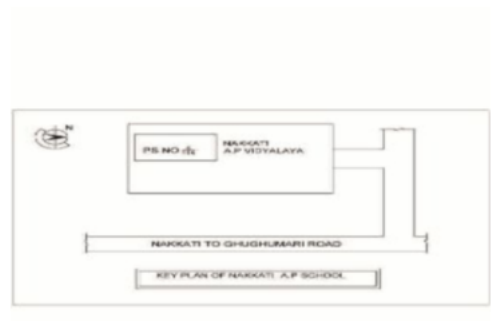

নির্বাচক নিবন্ধন আধিকারিকের স্বাক্ষর

Nazri Naksha

Google Map View

Polling Station Building Front View

Polling Station Front View

Cad View

Key MAP View

1 নাম : নাসির হোসেন পিতার নাম : আমিনুর হক বাড়ির নং : এন0207 বয়স : 25 লিঙ্গ : পুরুষ	TSX2007953 ফটো উপলব্ধ	2 নাম : সাহাবুর মিয়া পিতার নাম : মনির উদ্দিন মিয়া বাড়ির নং : n0035 বয়স : 73 লিঙ্গ : পুরুষ	TSX2102556 ফটো উপলব্ধ	3 নাম : আব্দুল হান্নার আলী পিতার নাম : হুকুমুদ্দিন মিয়া বাড়ির নং : এন0 166 বয়স : 24 লিঙ্গ : পুরুষ	TSX2303410 ফটো উপলব্ধ
4 নাম : ফজিরুল হক পিতার নাম : সাহাবুর মিয়া বাড়ির নং : n0035 বয়স : 44 লিঙ্গ : মহিলা	DWP1705706 ফটো উপলব্ধ	5 নাম : ফিরোজ আলী পিতার নাম : তাফাজুল মিয়া বাড়ির নং : n0072 বয়স : 25 লিঙ্গ : পুরুষ	TSX2140440 ফটো উপলব্ধ	6 নাম : জাহাঙ্গীর হোসেন পিতার নাম : অজর আলী বাড়ির নং : n0107 বয়স : 30 লিঙ্গ : পুরুষ	TSX1625953 ফটো উপলব্ধ
7 নাম : মোর্শেদা খাতুন (বিবি) স্বামীর নাম : রফিকুল মিয়া বাড়ির নং : n0011 বয়স : 40 লিঙ্গ : মহিলা	DWP2817005 ফটো উপলব্ধ	8 নাম : তাজিরুল হক পিতার নাম : সাহাবুর মিয়া বাড়ির নং : n0035 বয়স : 38 লিঙ্গ : পুরুষ	TSX0487231 ফটো উপলব্ধ	9 নাম : ফরিদা খাতুন স্বামীর নাম : রফিকুল হক বাড়ির নং : n0103 বয়স : 24 লিঙ্গ : মহিলা	TSX2139699 ফটো উপলব্ধ
10 নাম : মজিদা খাতুন পিতার নাম : খবির হোসেন বাড়ির নং : এন0066 বয়স : 28 লিঙ্গ : মহিলা	TSX2215317 ফটো উপলব্ধ	11 নাম : ফরিদা খাতুন স্বামীর নাম : ওসমান গনি বাড়ির নং : নং০১৭০ বয়স : 24 লিঙ্গ : মহিলা	TSX2325512 ফটো উপলব্ধ	12 নাম : রেনুকা খাতুন স্বামীর নাম : আমিনুর মিয়া বাড়ির নং : n0015 বয়স : 25 লিঙ্গ : মহিলা	TSX2140283 ফটো উপলব্ধ
13 নাম : তনুশ্রী রায় সরকার স্বামীর নাম : জীবন চন্দ্র বর্মণ বাড়ির নং : এন0114 বয়স : 29 লিঙ্গ : মহিলা	YUG1732437 ফটো উপলব্ধ	14 নাম : কাজী রুকসাত মেহেবুবা পিতার নাম : কাজী মইনুল হক বাড়ির নং : n0011 বয়স : 28 লিঙ্গ : মহিলা	RNL2235935 ফটো উপলব্ধ	15 নাম : ফেরোজা বিবি স্বামীর নাম : মজির উদ্দিন মিয়া বাড়ির নং : n0193 বয়স : 49 লিঙ্গ : মহিলা	TSX2066215 ফটো উপলব্ধ
16 নাম : ইব্রাহিম খলিল পিতার নাম : নুরুল হক বাড়ির নং : n0170 বয়স : 49 লিঙ্গ : পুরুষ	TSX2102341 ফটো উপলব্ধ	17 নাম : সাদ্দাম হোসেন পিতার নাম : ইব্রাহিম হক বাড়ির নং : এন0০৯৮ বয়স : 22 লিঙ্গ : পুরুষ	TSX2312643 ফটো উপলব্ধ	18 নাম : আমিনুর হক পিতার নাম : ইছমাইল উদ্দিন বাড়ির নং : n0107 বয়স : 47 লিঙ্গ : পুরুষ	DWP2174662 ফটো উপলব্ধ
19 নাম : আলতাভ হোসেন পিতার নাম : সাব্বির আলী বাড়ির নং : n0107 বয়স : 31 লিঙ্গ : পুরুষ	TSX1882406 ফটো উপলব্ধ	20 নাম : আনোয়ারা বিবি স্বামীর নাম : আছিরউদ্দিন বাড়ির নং : n0114 বয়স : 48 লিঙ্গ : মহিলা	WB/01/005/480215 ফটো উপলব্ধ	21 নাম : মেজাজুন নাহার স্বামীর নাম : আয়ুব হোসেন বাড়ির নং : n0075 বয়স : 31 লিঙ্গ : মহিলা	TSX1795608 ফটো উপলব্ধ
22 নাম : বিবি তৈহিমা স্বামীর নাম : শাহআলাম বাড়ির নং : n0072 বয়স : 78 লিঙ্গ : মহিলা	WB/01/005/480409 ফটো উপলব্ধ	23 নাম : রাহুল হক পিতার নাম : মজির মিয়া বাড়ির নং : n0071 বয়স : 29 লিঙ্গ : পুরুষ	TSX1689223 ফটো উপলব্ধ	24 নাম : বিবি নবিজন স্বামীর নাম : পাঞ্জাব উদ্দিন বাড়ির নং : n0071 বয়স : 65 লিঙ্গ : মহিলা	WB/01/005/480222 ফটো উপলব্ধ
25 নাম : সাহিদা বানু স্বামীর নাম : রাহুল হক বাড়ির নং : নং 005 বয়স : 27 লিঙ্গ : মহিলা	TSX2391795 ফটো উপলব্ধ	26 নাম : মোস্তাফিজার রহমান পিতার নাম : তৈয়ব আলী বাড়ির নং : n0193 বয়স : 41 লিঙ্গ : পুরুষ	DWP2461283 ফটো উপলব্ধ	27 নাম : ইশা হক পিতার নাম : নুরুল হক বাড়ির নং : n0170 বয়স : 42 লিঙ্গ : পুরুষ	DWP2630002 ফটো উপলব্ধ
28 নাম : দুলালি খাতুন স্বামীর নাম : নূর ইসলাম বাড়ির নং : n0161 বয়স : 26 লিঙ্গ : মহিলা	TSX1913862 ফটো উপলব্ধ	29 নাম : উমর ফারুক পিতার নাম : সাহাবুর মিয়া বাড়ির নং : দয়ালের ছড়া বয়স : 25 লিঙ্গ : পুরুষ	TSX2280899 ফটো উপলব্ধ	30 নাম : জ্যোৎস্না খাতুন স্বামীর নাম : সাহাবুর হোসেন বাড়ির নং : 40 বয়স : 24 লিঙ্গ : মহিলা	TSX2329373 ফটো উপলব্ধ