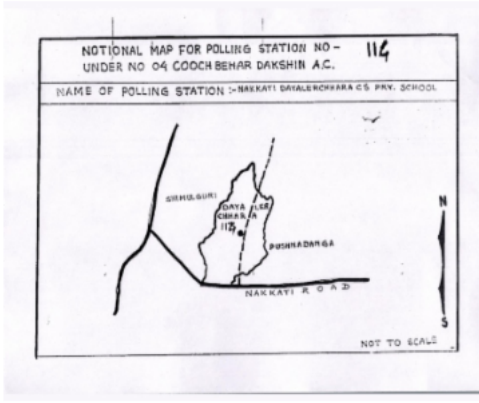

Nazri Naksha