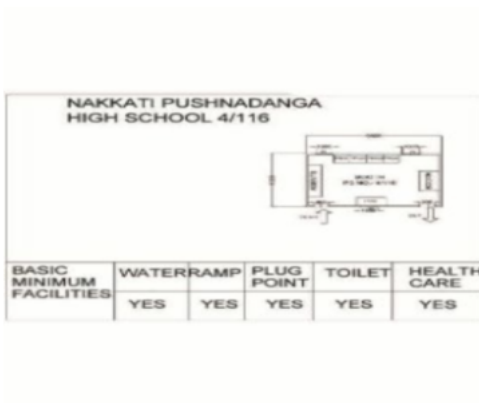

নির্বাচক নিবন্ধন আধিকারিকের স্বাক্ষর

Nazri Naksha

Google Map View

Polling Station Building Front View

Polling Station Front View

Cad View

Key MAP View

| | | | | | |
|--|--------------------------|--|--------------------------------|---|--------------------------|
| 1 নাম : মজির হোসেন মিয়া পিতার নাম : জয়নাল মিয়া বাড়ির নং : n0063 বয়স : 33 লিঙ্গ : পুরুষ | TSX1473834 ফটো উপলব্ধ | 2 নাম : আছিম বিবি স্বামীর নাম : মহাম্মদ বাড়ির নং : n0005 বয়স : 61 লিঙ্গ : মহিলা | WB/01/005/483333 ফটো উপলব্ধ | 3 নাম : আবু বকর সিদ্দিক পিতার নাম : আজিমুদ্দিন মিয়া বাড়ির নং : n0021 বয়স : 37 লিঙ্গ : পুরুষ | TSX1306141 ফটো উপলব্ধ |
| 4 নাম : আলতাপ মিয়া পিতার নাম : মজিবর মিয়া বাড়ির নং : n0106 বয়স : 30 লিঙ্গ : পুরুষ | TSX1571504 ফটো উপলব্ধ | 5 নাম : সাবানা পারভীন পিতার নাম : সামসুল আলম বাড়ির নং : এন71 বয়স : 22 লিঙ্গ : মহিলা | TSX2266708 ফটো উপলব্ধ | 6 নাম : জহিরুল হক পিতার নাম : আবেদ আলী বাড়ির নং : n0068 বয়স : 51 লিঙ্গ : পুরুষ | TSX2119600 ফটো উপলব্ধ |
| 7 নাম : রেহেনা খাতুন পিতার নাম : কাশেম আলী বাড়ির নং : এন0131 বয়স : 27 লিঙ্গ : মহিলা | TSX1959485 ফটো উপলব্ধ | 8 নাম : অছিমা বিবি স্বামীর নাম : মোজাম্মেল হক বাড়ির নং : n0074 বয়স : 57 লিঙ্গ : মহিলা | TSX2066785 ফটো উপলব্ধ | 9 নাম : সহিদুল হক পিতার নাম : আজিমুদ্দিন মিয়া বাড়ির নং : n0117 বয়স : 45 লিঙ্গ : পুরুষ | DWP2462018 ফটো উপলব্ধ |
| 10 নাম : সাইফুল আলম পিতার নাম : রসিদুল ইসলাম বাড়ির নং : এন0071 বয়স : 25 লিঙ্গ : পুরুষ | TSX1959600 ফটো উপলব্ধ | 11 নাম : মিজানুর হক পিতার নাম : আশাজুল হক বাড়ির নং : n0110 বয়স : 26 লিঙ্গ : পুরুষ | TSX1914142 ফটো উপলব্ধ | 12 নাম : নুরজামাল মিয়া পিতার নাম : নজিমুদ্দিন মিয়া বাড়ির নং : n0076 বয়স : 55 লিঙ্গ : পুরুষ | TSX2066314 ফটো উপলব্ধ |
| 13 নাম : আবুল কাশেম মিয়া পিতার নাম : নুরুল মিয়া বাড়ির নং : n0021 বয়স : 39 লিঙ্গ : পুরুষ | TSX0495515 ফটো উপলব্ধ | 14 নাম : হায়দার আলী পিতার নাম : কাচুয়ামিয়া আলী বাড়ির নং : n0066 বয়স : 59 লিঙ্গ : পুরুষ | TSX2067007 ফটো উপলব্ধ | 15 নাম : মলিনা বিবি স্বামীর নাম : মজির হোসেন মিয়া বাড়ির নং : n0063 বয়স : 30 লিঙ্গ : মহিলা | TSX1626084 ফটো উপলব্ধ |
| 16 নাম : নেয়ামত আলী খন্দকার পিতার নাম : ওছমান আলী খন্দকার বাড়ির নং : n0080 বয়স : 37 লিঙ্গ : পুরুষ | TSX0497503 ফটো উপলব্ধ | 17 নাম : আমিনুর খন্দকার পিতার নাম : মোস্তাফিজুর বাড়ির নং : n0096 বয়স : 57 লিঙ্গ : পুরুষ | TSX2316438 ফটো উপলব্ধ | 18 নাম : আরবিনা পারবিন স্বামীর নাম : রসিদুল মিয়া বাড়ির নং : নং150 বয়স : 25 লিঙ্গ : মহিলা | TSX2332823 ফটো উপলব্ধ |
| 19 নাম : আনারুল হোসেন পিতার নাম : সহিদুল মিয়া বাড়ির নং : এন0150 বয়স : 23 লিঙ্গ : পুরুষ | TSX2219806 ফটো উপলব্ধ | 20 নাম : রফিকুল ইসলাম পিতার নাম : গোলাপ উদ্দিন মিয়া বাড়ির নং : n0071 বয়স : 55 লিঙ্গ : পুরুষ | TSX2103943 ফটো উপলব্ধ | 21 নাম : শাহজাহান মিয়া পিতার নাম : আজিমুদ্দিন বাড়ির নং : n0117 বয়স : 55 লিঙ্গ : পুরুষ | TSX2109957 ফটো উপলব্ধ |
| 22 নাম : আব্দুল কাদের মিয়া পিতার নাম : আজিমুদ্দিন মিয়া বাড়ির নং : n0021 বয়স : 36 লিঙ্গ : পুরুষ | TSX1211564 ফটো উপলব্ধ | 23 নাম : হাসান রাজা হোসেন পিতার নাম : খেলাফত হোসেন বাড়ির নং : নাককাটি বয়স : 26 লিঙ্গ : পুরুষ | TSX2105369 ফটো উপলব্ধ | 24 নাম : মর্জিনা বিবি স্বামীর নাম : জয়নাল মিয়া বাড়ির নং : n0063 বয়স : 49 লিঙ্গ : মহিলা | TSX2069011 ফটো উপলব্ধ |
| 25 নাম : রকি বর্মন পিতার নাম : যতীশ চন্দ্র বর্মন বাড়ির নং : এন096 বয়স : 24 লিঙ্গ : পুরুষ | TSX2195048 ফটো উপলব্ধ | 26 নাম : মোসমা খাতুন বিবি স্বামীর নাম : আজিমুদ্দিন মিয়া বাড়ির নং : n0021 বয়স : 42 লিঙ্গ : মহিলা | DWP2630267 ফটো উপলব্ধ | 27 নাম : আমজাদ হোসেন পিতার নাম : সহিদুল মিয়া বাড়ির নং : এন0149 বয়স : 25 লিঙ্গ : পুরুষ | TSX2219814 ফটো উপলব্ধ |
| 28 নাম : মমিনাবিবি স্বামীর নাম : নাজিমুদ্দিন মিয়া বাড়ির নং : n0021 বয়স : 48 লিঙ্গ : মহিলা | TSX2119550 ফটো উপলব্ধ | 29 নাম : কুলচুম খাতুন স্বামীর নাম : আজিমুদ্দিন মিয়া বাড়ির নং : এন0021 বয়স : 28 লিঙ্গ : মহিলা | TSX1959568 ফটো উপলব্ধ | 30 নাম : রাখিবুল ইসলাম পিতার নাম : নুর মহাম্মদ মিয়া বাড়ির নং : এন0116 বয়স : 24 লিঙ্গ : পুরুষ | TSX2194991 ফটো উপলব্ধ |