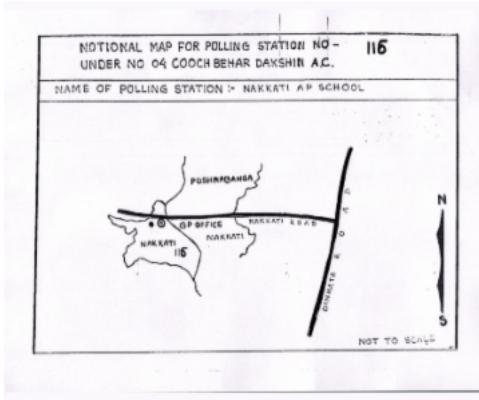

Nazri Naksha