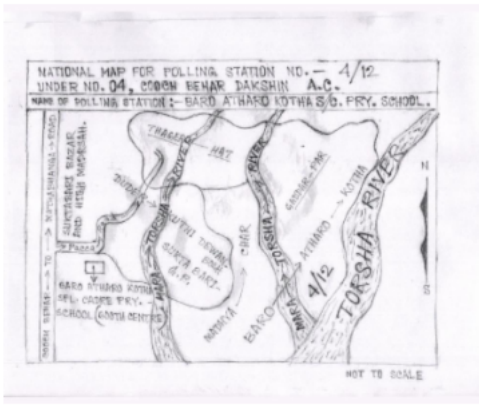

Nazri Naksha