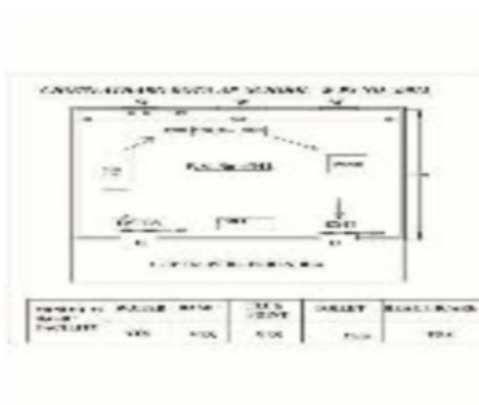

নির্বাচক নিবন্ধন আধিকারিকের স্বাক্ষর

Nazri Naksha

Google Map View

Polling Station Building Front View

Polling Station Front View

Cad View

Key MAP View

1 নাম : কাজলি বেগম স্বামীর নাম : একরামুল হক বাড়ির নং : n0291 বয়স : 29 লিঙ্গ : মহিলা	TSX2125144 ফটো উপলব্ধ	2 নাম : কবির হোসেন পিতার নাম : মহিউদ্দিন মিয়া বাড়ির নং : n0212 বয়স : 25 লিঙ্গ : পুরুষ	TSX2124667 ফটো উপলব্ধ	3 নাম : রহিমা খাতুন বিবি স্বামীর নাম : মনছুর আলী বাড়ির নং : n0291 বয়স : 50 লিঙ্গ : মহিলা	WB/01/005/240226 ফটো উপলব্ধ
4 নাম : মনছুর আলী পিতার নাম : মেহের বাড়ির নং : n0291 বয়স : 70 লিঙ্গ : পুরুষ	WB/01/005/198656 ফটো উপলব্ধ	5 নাম : মরজীনা খাতুন স্বামীর নাম : জিয়াবুল হক বাড়ির নং : n0268 বয়স : 28 লিঙ্গ : মহিলা	TSX1920313 ফটো উপলব্ধ	6 নাম : জিয়াবুল হক পিতার নাম : আজিজুল মিয়া বাড়ির নং : n0268 বয়স : 32 লিঙ্গ : পুরুষ	TSX1428234 ফটো উপলব্ধ
7 নাম : মনজিরুল হক পিতার নাম : আবদুল্লা মিয়া বাড়ির নং : এন0291 বয়স : 55 লিঙ্গ : পুরুষ	TSX1954619 ফটো উপলব্ধ	8 নাম : জোহরাবিবি স্বামীর নাম : সোলেমান মিয়া বাড়ির নং : এন0291 বয়স : 91 লিঙ্গ : মহিলা	TSX1954700 ফটো উপলব্ধ	9 নাম : শাহাজান মিয়া পিতার নাম : আব্দুল হামিদ বাড়ির নং : n0182 বয়স : 41 লিঙ্গ : পুরুষ	TSX1283522 ফটো উপলব্ধ
10 নাম : মরিয়ম খাতুন স্বামীর নাম : মজিবুল হক বাড়ির নং : n0291 বয়স : 35 লিঙ্গ : মহিলা	TSX1428507 ফটো উপলব্ধ	11 নাম : নুরজান খাতুন পিতার নাম : ছকিউদ্দিন বাড়ির নং : n0416 বয়স : 55 লিঙ্গ : মহিলা	DWP2496974 ফটো উপলব্ধ	12 নাম : মেরিনা খাতুন বিবি স্বামীর নাম : জৈনুল হোসেন বাড়ির নং : এন0291 বয়স : 37 লিঙ্গ : মহিলা	TSX1954163 ফটো উপলব্ধ
13 নাম : গোলাপজান খাতুন স্বামীর নাম : রমজান মিয়া বাড়ির নং : এন0182 বয়স : 30 লিঙ্গ : মহিলা	YUG1827609 ফটো উপলব্ধ	14 নাম : মমিনুর হক পিতার নাম : সাজিদুল হক বাড়ির নং : n0277 বয়স : 36 লিঙ্গ : পুরুষ	TSX1283761 ফটো উপলব্ধ	15 নাম : রাহিনা খাতুন (বিবি) স্বামীর নাম : মজিবুল হক বাড়ির নং : n0277 বয়স : 31 লিঙ্গ : মহিলা	TSX1428341 ফটো উপলব্ধ
16 নাম : ছাইদুল হক পিতার নাম : সমসের আলী বাড়ির নং : n0277 বয়স : 59 লিঙ্গ : পুরুষ	WB/01/005/240639 ফটো উপলব্ধ	17 নাম : রহিমুল হক পিতার নাম : মনছুর আলী বাড়ির নং : n0291 বয়স : 35 লিঙ্গ : পুরুষ	TSX1851377 ফটো উপলব্ধ	18 নাম : মলিনা বানু স্বামীর নাম : বদরের দোজা বাড়ির নং : এন0000 বয়স : 27 লিঙ্গ : মহিলা	TSX1955012 ফটো উপলব্ধ
19 নাম : ছকমুদ্দিন মিয়া পিতার নাম : আজিজুল মিয়া বাড়ির নং : n0266 বয়স : 75 লিঙ্গ : পুরুষ	DWP2870574 ফটো উপলব্ধ	20 নাম : রাজিয়া বানু স্বামীর নাম : শাজাহান মিয়া বাড়ির নং : N0277 বয়স : 30 লিঙ্গ : মহিলা	TSX2079416 ফটো উপলব্ধ	21 নাম : আশরাফুল আলম পিতার নাম : জাহেদুল মিয়া বাড়ির নং : n0205 বয়স : 30 লিঙ্গ : পুরুষ	TSX1647221 ফটো উপলব্ধ
22 নাম : নুরজাহান বিবি স্বামীর নাম : আজিজুল হক বাড়ির নং : n0276 বয়স : 48 লিঙ্গ : মহিলা	DWP2589588 ফটো উপলব্ধ	23 নাম : আহাম্মদ হোসেন মিয়া পিতার নাম : সহির বাড়ির নং : n0272 বয়স : 71 লিঙ্গ : পুরুষ	TSX2402428 ফটো উপলব্ধ	24 নাম : আকবর আলি পিতার নাম : কাছ বাড়ির নং : n0291 বয়স : 66 লিঙ্গ : পুরুষ	TSX1744614 ফটো উপলব্ধ
25 নাম : সরিফা খাতুন (বিবি) স্বামীর নাম : মনিরুল হক বাড়ির নং : n0291 বয়স : 34 লিঙ্গ : মহিলা	TSX1428408 ফটো উপলব্ধ	26 নাম : মনিরুল হক পিতার নাম : আজিজুল মিয়া বাড়ির নং : n0291 বয়স : 43 লিঙ্গ : পুরুষ	DWP2365286 ফটো উপলব্ধ	27 নাম : আজিজুল হক পিতার নাম : আব্দুল মিয়া বাড়ির নং : n0291 বয়স : 55 লিঙ্গ : পুরুষ	TSX1647841 ফটো উপলব্ধ
28 নাম : রাশিদা বিবি স্বামীর নাম : বদরেরদোহা মিয়া বাড়ির নং : এন0291 বয়স : 49 লিঙ্গ : মহিলা	TSX1954429 ফটো উপলব্ধ	29 নাম : মকসুদা খাতুন স্বামীর নাম : সফিউল হক বাড়ির নং : এন0271 বয়স : 29 লিঙ্গ : মহিলা	TSX1953959 ফটো উপলব্ধ	30 নাম : আমিনা বিবি স্বামীর নাম : দেলদার হোসেন বাড়ির নং : n0277 বয়স : 35 লিঙ্গ : মহিলা	UHI1935675 ফটো উপলব্ধ