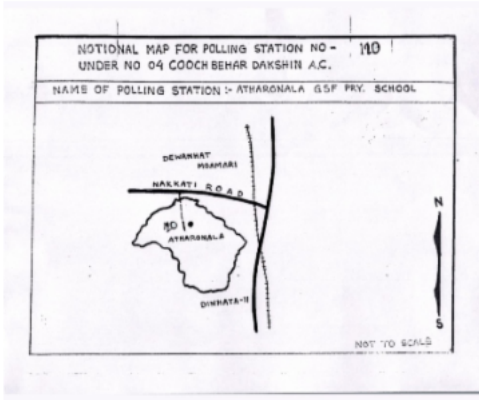

Nazri Naksha