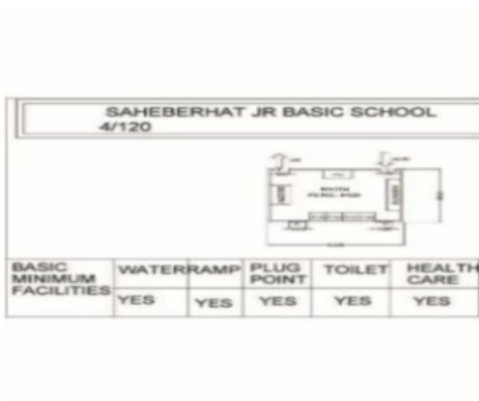

নির্বাচক নিবন্ধন আধিকারিকের স্বাক্ষর

Nazri Naksha

Google Map View

Polling Station Building Front View

Polling Station Front View

Cad View

Key MAP View

1 নাম : চারুবালা বর্মণ পিতার নাম: ধর্জেন্দ্র বর্মণ বাড়ির নং : এন0025 বয়স : 34 লিঙ্গ : মহিলা	TSX2007730 ফটো উপলব্ধ	2 নাম : গুলবানু বিবি স্বামীর নাম: আছা উদ্দিন মিয়া বাড়ির নং : n0064 বয়স : 47 লিঙ্গ : মহিলা	DWP1536358 ফটো উপলব্ধ	3 নাম : ভীম বর্মণ পিতার নাম: গোপিনাথ বর্মণ বাড়ির নং : n0236 বয়স : 66 লিঙ্গ : পুরুষ	DWP2831592 ফটো উপলব্ধ
4 নাম : চিরঞ্জিত বর্মণ পিতার নাম: ভীম বর্মণ বাড়ির নং : n0236 বয়স : 29 লিঙ্গ : পুরুষ	TSX1883776 ফটো উপলব্ধ	5 নাম : অতশী বর্মণ স্বামীর নাম: সুকুলা বর্মণ বাড়ির নং : n0213 বয়স : 46 লিঙ্গ : মহিলা	DWP1536523 ফটো উপলব্ধ	6 নাম : রংমালা বর্মণ স্বামীর নাম: ভীম চন্দ্র বর্মণ বাড়ির নং : n0236 বয়স : 60 লিঙ্গ : মহিলা	WB/01/006/387154 ফটো উপলব্ধ
7 নাম : রাজু বর্মণ পিতার নাম: সুকুলা বর্মণ বাড়ির নং : এন0213 বয়স : 25 লিঙ্গ : পুরুষ	TSX1962778 ফটো উপলব্ধ	8 নাম : সুমিত্রা বর্মণ স্বামীর নাম: চিরঞ্জিত বর্মণ বাড়ির নং : n0236 বয়স : 27 লিঙ্গ : মহিলা	TSX1915024 ফটো উপলব্ধ	9 নাম : আছা উদ্দিন মিয়া পিতার নাম: মহির উদ্দিন মিয়া বাড়ির নং : n0064 বয়স : 51 লিঙ্গ : পুরুষ	DWP0943811 ফটো উপলব্ধ
10 নাম : সুকুলা বর্মণ স্বামীর নাম: তুরূ বর্মণ বাড়ির নং : n0213 বয়স : 56 লিঙ্গ : মহিলা	TSX0519702 ফটো উপলব্ধ	11 নাম : এরফান আলি পিতার নাম: সাফিজাহান মিয়া বাড়ির নং : n0213 বয়স : 29 লিঙ্গ : পুরুষ	TSX1691856 ফটো উপলব্ধ	12 নাম : রফিক হোসেন পিতার নাম: কাশেম আলী মিয়া বাড়ির নং : n0112 বয়স : 38 লিঙ্গ : পুরুষ	TSX1107077 ফটো উপলব্ধ
13 নাম : ছামিনা খাতুন বিবি স্বামীর নাম: আফসার মিয়া বাড়ির নং : n0099 বয়স : 37 লিঙ্গ : মহিলা	TSX1214733 ফটো উপলব্ধ	14 নাম : রসিদুল হক পিতার নাম: কাদের আলী বাড়ির নং : n0094 বয়স : 34 লিঙ্গ : পুরুষ	TSX1307164 ফটো উপলব্ধ	15 নাম : খাদিজা বিবি (খাতুন) স্বামীর নাম: জাহিরুল মিয়া বাড়ির নং : n0093 বয়স : 29 লিঙ্গ : মহিলা	TSX1798057 ফটো উপলব্ধ
16 নাম : জরিনা বিবি স্বামীর নাম: কোবাদ আলী বাড়ির নং : n0093 বয়স : 53 লিঙ্গ : মহিলা	WB/01/005/495315 ফটো উপলব্ধ	17 নাম : মমতাজ খাতুন বিবি স্বামীর নাম: এজাজুল হক বাড়ির নং : n0092 বয়স : 38 লিঙ্গ : মহিলা	DWP2631166 ফটো উপলব্ধ	18 নাম : মর্জিনা বিবি স্বামীর নাম: আফজাল হোসেন বাড়ির নং : n0089 বয়স : 35 লিঙ্গ : মহিলা	TSX1573385 ফটো উপলব্ধ
19 নাম : জাহিরুল মিয়া পিতার নাম: কোবাদ আলী বাড়ির নং : n0093 বয়স : 35 লিঙ্গ : পুরুষ	TSX1214592 ফটো উপলব্ধ	20 নাম : হাসেন আলী পিতার নাম: জাহিরুল মিয়া বাড়ির নং : n0091 বয়স : 70 লিঙ্গ : পুরুষ	WB/01/005/495531 ফটো উপলব্ধ	21 নাম : আমিনুর হক পিতার নাম: হোসেন আলী বাড়ির নং : n0035 বয়স : 33 লিঙ্গ : পুরুষ	TSX1626415 ফটো উপলব্ধ
22 নাম : ফজিয়া বিবি স্বামীর নাম: জলিল মিয়া বাড়ির নং : n0035 বয়স : 35 লিঙ্গ : মহিলা	TSX1214287 ফটো উপলব্ধ	23 নাম : আলেয়া বিবি স্বামীর নাম: কপূর বাড়ির নং : n0007 বয়স : 56 লিঙ্গ : মহিলা	WB/01/005/495279 ফটো উপলব্ধ	24 নাম : মো আব্দুল রসিদ মিয়া পিতার নাম: আফসার আলী বাড়ির নং : n0009 বয়স : 42 লিঙ্গ : পুরুষ	DWP2466613 ফটো উপলব্ধ
25 নাম : আফছার আলী পিতার নাম: অকিমুদ্দিন মিয়া বাড়ির নং : n0009 বয়স : 73 লিঙ্গ : পুরুষ	WB/01/005/495267 ফটো উপলব্ধ	26 নাম : ইনসান আলী পিতার নাম: শাহজান মিয়া বাড়ির নং : n0287 বয়স : 27 লিঙ্গ : পুরুষ	TSX1883719 ফটো উপলব্ধ	27 নাম : আবজাল হোসেন পিতার নাম: জাহের মিয়া বাড়ির নং : n0057 বয়স : 39 লিঙ্গ : পুরুষ	DWP2631240 ফটো উপলব্ধ
28 নাম : বুল বুলি বিবি স্বামীর নাম: রমজান মিয়া বাড়ির নং : n0019 বয়স : 61 লিঙ্গ : মহিলা	TSX2491207 ফটো উপলব্ধ	29 নাম : রমজান আলী পিতার নাম: জাহির উদ্দিন মিয়া বাড়ির নং : n0019 বয়স : 53 লিঙ্গ : পুরুষ	DWP1536481 ফটো উপলব্ধ	30 নাম : মোস্তাকিন হক পিতার নাম: মুহম্মদ আলি বাড়ির নং : n0050 বয়স : 32 লিঙ্গ : পুরুষ	TSX1573153 ফটো উপলব্ধ