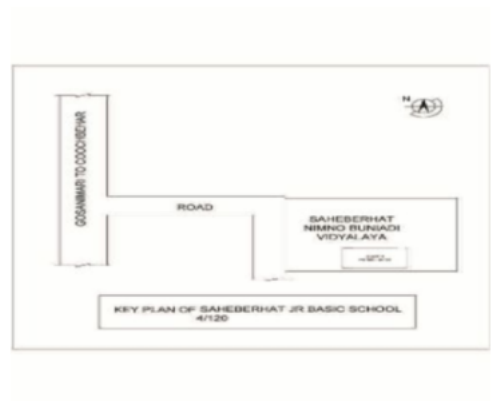

নির্বাচক নিবন্ধন আধিকারিকের স্বাক্ষর

Nazri Naksha

Google Map View

Polling Station Building Front View

Polling Station Front View

Cad View

Key MAP View

1 নাম : চারুবালা বর্মণ পিতার নাম: ধর্জেন্দ্র বর্মণ বাড়ির নং : এন0025 বয়স : 34 লিঙ্গ : মহিলা	TSX2007730 ফটো উপলব্ধ	2 নাম : গুলবানু বিবি স্বামীর নাম: আছা উদ্দিন মিয়া বাড়ির নং : n0064 বয়স : 47 লিঙ্গ : মহিলা	DWP1536358 ফটো উপলব্ধ	3 নাম : ভীম বর্মণ পিতার নাম: গোপিনাথ বর্মণ বাড়ির নং : n0236 বয়স : 66 লিঙ্গ : পুরুষ	DWP2831592 ফটো উপলব্ধ
4 নাম : চিরঞ্জিত বর্মণ পিতার নাম: ভীম বর্মণ বাড়ির নং : n0236 বয়স : 29 লিঙ্গ : পুরুষ	TSX1883776 ফটো উপলব্ধ	5 নাম : অতশী বর্মণ স্বামীর নাম: সুকুলা বর্মণ বাড়ির নং : n0213 বয়স : 46 লিঙ্গ : মহিলা	DWP1536523 ফটো উপলব্ধ	6 নাম : রংমালা বর্মণ স্বামীর নাম: ভীম চন্দ্র বর্মণ বাড়ির নং : n0236 বয়স : 60 লিঙ্গ : মহিলা	WB/01/006/387154 ফটো উপলব্ধ
7 নাম : রাজু বর্মণ পিতার নাম: সুকুলা বর্মণ বাড়ির নং : এন0213 বয়স : 25 লিঙ্গ : পুরুষ	TSX1962778 ফটো উপলব্ধ	8 নাম : সুমিত্রা বর্মণ স্বামীর নাম: চিরঞ্জিত বর্মণ বাড়ির নং : n0236 বয়স : 27 লিঙ্গ : মহিলা	TSX1915024 ফটো উপলব্ধ	9 নাম : আছা উদ্দিন মিয়া পিতার নাম: মহির উদ্দিন মিয়া বাড়ির নং : n0064 বয়স : 51 লিঙ্গ : পুরুষ	DWP0943811 ফটো উপলব্ধ
10 নাম : সুকুলা বর্মণ স্বামীর নাম: তুরূ বর্মণ বাড়ির নং : n0213 বয়স : 56 লিঙ্গ : মহিলা	TSX0519702 ফটো উপলব্ধ	11 নাম : এরফান আলি পিতার নাম: সাফিজাহান মিয়া বাড়ির নং : n0213 বয়স : 29 লিঙ্গ : পুরুষ	TSX1691856 ফটো উপলব্ধ	12 নাম : রফিক হোসেন পিতার নাম: কাশেম আলী মিয়া বাড়ির নং : n0112 বয়স : 38 লিঙ্গ : পুরুষ	TSX1107077 ফটো উপলব্ধ
13 নাম : ছামিনা খাতুন বিবি স্বামীর নাম: আফসার মিয়া বাড়ির নং : n0099 বয়স : 37 লিঙ্গ : মহিলা	TSX1214733 ফটো উপলব্ধ	14 নাম : রসিদুল হক পিতার নাম: কাদের আলী বাড়ির নং : n0094 বয়স : 34 লিঙ্গ : পুরুষ	TSX1307164 ফটো উপলব্ধ	15 নাম : খাদিজা বিবি (খাতুন) স্বামীর নাম: জাহিরুল মিয়া বাড়ির নং : n0093 বয়স : 29 লিঙ্গ : মহিলা	TSX1798057 ফটো উপলব্ধ
16 নাম : জরিনা বিবি স্বামীর নাম: কোবাদ আলী বাড়ির নং : n0093 বয়স : 53 লিঙ্গ : মহিলা	WB/01/005/495315 ফটো উপলব্ধ	17 নাম : মমতাজ খাতুন বিবি স্বামীর নাম: এজাজুল হক বাড়ির নং : n0092 বয়স : 38 লিঙ্গ : মহিলা	DWP2631166 ফটো উপলব্ধ	18 নাম : মর্জিনা বিবি স্বামীর নাম: আফজাল হোসেন বাড়ির নং : n0089 বয়স : 35 লিঙ্গ : মহিলা	TSX1573385 ফটো উপলব্ধ
19 নাম : জাহিরুল মিয়া পিতার নাম: কোবাদ আলী বাড়ির নং : n0093 বয়স : 35 লিঙ্গ : পুরুষ	TSX1214592 ফটো উপলব্ধ	20 নাম : হাসেন আলী পিতার নাম: জাহিরুল মিয়া বাড়ির নং : n0091 বয়স : 70 লিঙ্গ : পুরুষ	WB/01/005/495531 ফটো উপলব্ধ	21 নাম : আমিনুর হক পিতার নাম: হোসেন আলী বাড়ির নং : n0035 বয়স : 33 লিঙ্গ : পুরুষ	TSX1626415 ফটো উপলব্ধ
22 নাম : ফজিয়া বিবি স্বামীর নাম: জলিল মিয়া বাড়ির নং : n0035 বয়স : 35 লিঙ্গ : মহিলা	TSX1214287 ফটো উপলব্ধ	23 নাম : আলেয়া বিবি স্বামীর নাম: কপূর বাড়ির নং : n0007 বয়স : 56 লিঙ্গ : মহিলা	WB/01/005/495279 ফটো উপলব্ধ	24 নাম : মো আব্দুল রসিদ মিয়া পিতার নাম: আফসার আলী বাড়ির নং : n0009 বয়স : 42 লিঙ্গ : পুরুষ	DWP2466613 ফটো উপলব্ধ
25 নাম : আফছার আলী পিতার নাম: অকিমুদ্দিন মিয়া বাড়ির নং : n0009 বয়স : 73 লিঙ্গ : পুরুষ	WB/01/005/495267 ফটো উপলব্ধ	26 নাম : ইনসান আলী পিতার নাম: শাহজান মিয়া বাড়ির নং : n0287 বয়স : 27 লিঙ্গ : পুরুষ	TSX1883719 ফটো উপলব্ধ	27 নাম : আবজাল হোসেন পিতার নাম: জাহের মিয়া বাড়ির নং : n0057 বয়স : 39 লিঙ্গ : পুরুষ	DWP2631240 ফটো উপলব্ধ
28 নাম : বুল বুলি বিবি স্বামীর নাম: রমজান মিয়া বাড়ির নং : n0019 বয়স : 61 লিঙ্গ : মহিলা	TSX2491207 ফটো উপলব্ধ	29 নাম : রমজান আলী পিতার নাম: জাহির উদ্দিন মিয়া বাড়ির নং : n0019 বয়স : 53 লিঙ্গ : পুরুষ	DWP1536481 ফটো উপলব্ধ	30 নাম : মোস্তাকিন হক পিতার নাম: মুহম্মদ আলি বাড়ির নং : n0050 বয়স : 32 লিঙ্গ : পুরুষ	TSX1573153 ফটো উপলব্ধ