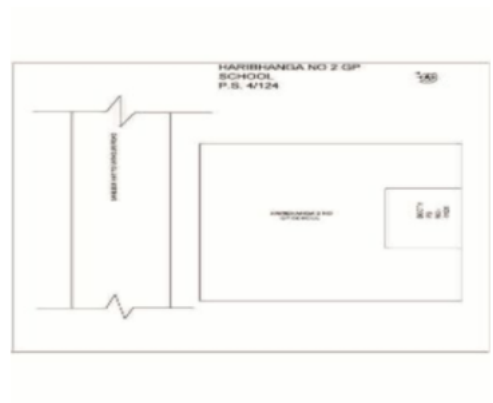

নির্বাচক নিবন্ধন আধিকারিকের স্বাক্ষর

Nazri Naksha

Google Map View

Polling Station Building Front View

Polling Station Front View

Cad View

Key MAP View

1 নাম : গায়ত্রী বর্মন স্বামীর নাম: সুবিন বর্মন বাড়ির নং : n0078 বয়স : 46 লিঙ্গ : মহিলা	DWP2832996 ফটো উপলব্ধ	2 নাম : সামারু অধিকারী পিতার নাম: উমানাথ অধিকারী বাড়ির নং : n0021 বয়স : 50 লিঙ্গ : পুরুষ	WB/01/005/504034 ফটো উপলব্ধ	3 নাম : নিভা রায় পিতার নাম: জগদীশ রায় বাড়ির নং : এন0021 বয়স : 27 লিঙ্গ : মহিলা	WII1960640 ফটো উপলব্ধ
4 নাম : পারুল অধিকারী স্বামীর নাম: সামারু অধিকারী বাড়ির নং : n0021 বয়স : 44 লিঙ্গ : মহিলা	DWP2184042 ফটো উপলব্ধ	5 নাম : মুক্তা অধিকারী স্বামীর নাম: প্রমোথ অধিকারী বাড়ির নং : n0023 বয়স : 43 লিঙ্গ : মহিলা	DWP2633113 ফটো উপলব্ধ	6 নাম : প্রমোথ অধিকারী পিতার নাম: ভদ্রেশ্বর অধিকারী বাড়ির নং : n0023 বয়স : 52 লিঙ্গ : পুরুষ	TSX2077345 ফটো উপলব্ধ
7 নাম : রঞ্জিত অধিকারী পিতার নাম: যামিনী অধিকারী বাড়ির নং : n0021 বয়স : 35 লিঙ্গ : পুরুষ	TSX1216944 ফটো উপলব্ধ	8 নাম : টগর অধিকারী স্বামীর নাম: খোকা অধিকারী বাড়ির নং : n0034 বয়স : 66 লিঙ্গ : মহিলা	WB/01/005/504071 ফটো উপলব্ধ	9 নাম : মালতী অধিকারী স্বামীর নাম: যামিনী অধিকারী বাড়ির নং : n0021 বয়স : 58 লিঙ্গ : মহিলা	WB/01/005/504116 ফটো উপলব্ধ
10 নাম : যামিনী অধিকারী পিতার নাম: উমানাথ অধিকারী বাড়ির নং : n0021 বয়স : 66 লিঙ্গ : পুরুষ	WB/01/005/504107 ফটো উপলব্ধ	11 নাম : রুপাতন অধিকারী পিতার নাম: খোকা অধিকারী বাড়ির নং : n0034 বয়স : 43 লিঙ্গ : পুরুষ	DWP2470151 ফটো উপলব্ধ	12 নাম : মালতী অধিকারী স্বামীর নাম: প্রভাত অধিকারী বাড়ির নং : n0023 বয়স : 48 লিঙ্গ : মহিলা	DWP2470144 ফটো উপলব্ধ
13 নাম : প্রীতম অধিকারী পিতার নাম: প্রমোদ অধিকারী বাড়ির নং : হাড়িভাঙ্গা বয়স : 20 লিঙ্গ : পুরুষ	TSX2436699 ফটো উপলব্ধ	14 নাম : দীপংকর অধিকারী পিতার নাম: সামারু অধিকারী বাড়ির নং : এন0021 বয়স : 22 লিঙ্গ : পুরুষ	TSX2242659 ফটো উপলব্ধ	15 নাম : প্রভাতী অধিকারী (বর্মন) স্বামীর নাম: অধির চন্দ্র বর্মন বাড়ির নং : n0021 বয়স : 36 লিঙ্গ : মহিলা	DWP2891257 ফটো উপলব্ধ
16 নাম : বিথীকা (বর্মন) অধিকারী স্বামীর নাম: রুপাতন অধিকারী বাড়ির নং : n0034 বয়স : 33 লিঙ্গ : মহিলা	TSX1884907 ফটো উপলব্ধ	17 নাম : মামনি অধিকারী স্বামীর নাম: পতিরাম অধিকারী বাড়ির নং : n0034 বয়স : 37 লিঙ্গ : মহিলা	TSX1142058 ফটো উপলব্ধ	18 নাম : সনাতন অধিকারী স্বামীর নাম: টগর অধিকারী বাড়ির নং : n0034 বয়স : 45 লিঙ্গ : পুরুষ	DWP1696772 ফটো উপলব্ধ
19 নাম : অশ্বিনী অধিকারী পিতার নাম: বনমালী অধিকারী বাড়ির নং : n0022 বয়স : 47 লিঙ্গ : পুরুষ	DWP1697127 ফটো উপলব্ধ	20 নাম : পতিরাম অধিকারী পিতার নাম: খোকা অধিকারী বাড়ির নং : n0034 বয়স : 53 লিঙ্গ : পুরুষ	WB/01/005/504043 ফটো উপলব্ধ	21 নাম : শ্যামলী অধিকারী রায় স্বামীর নাম: গোকুল রায় বাড়ির নং : n0198 বয়স : 27 লিঙ্গ : মহিলা	TSX1888619 ফটো উপলব্ধ
22 নাম : জেচমিন খাতুন (বিবি) স্বামীর নাম: সফিকুল ইসলাম বাড়ির নং : n0162 বয়স : 30 লিঙ্গ : মহিলা	TSX1693191 ফটো উপলব্ধ	23 নাম : সফিকুল ইসলাম পিতার নাম: ছুরত আলী মিঞা বাড়ির নং : n0162 বয়স : 33 লিঙ্গ : পুরুষ	TSX1387422 ফটো উপলব্ধ	24 নাম : অনিল কাষী পিতার নাম: ধীরেন কাষী বাড়ির নং : n0140 বয়স : 79 লিঙ্গ : পুরুষ	WB/01/005/504972 ফটো উপলব্ধ
25 নাম : পরেশ কাষী পিতার নাম: অনিল কাষী বাড়ির নং : n0140 বয়স : 49 লিঙ্গ : পুরুষ	DWP1698174 ফটো উপলব্ধ	26 নাম : হরেন কাষী পিতার নাম: অনিল কাষী বাড়ির নং : n0140 বয়স : 44 লিঙ্গ : পুরুষ	TSX0539809 ফটো উপলব্ধ	27 নাম : বিনতা কাষী স্বামীর নাম: পরেশ কাষী বাড়ির নং : n0140 বয়স : 43 লিঙ্গ : মহিলা	DWP2472140 ফটো উপলব্ধ
28 নাম : বাসন্তী কাষী পিতার নাম: অনিল কাষী বাড়ির নং : n0140 বয়স : 49 লিঙ্গ : মহিলা	DWP2727154 ফটো উপলব্ধ	29 নাম : প্রতিমা কাষী স্বামীর নাম: হরেন কাষী বাড়ির নং : n0140 বয়স : 30 লিঙ্গ : মহিলা	TSX1693233 ফটো উপলব্ধ	30 নাম : হীরনবালা কাষী স্বামীর নাম: অনিল কাষী বাড়ির নং : n0140 বয়স : 67 লিঙ্গ : মহিলা	WB/01/005/504781 ফটো উপলব্ধ