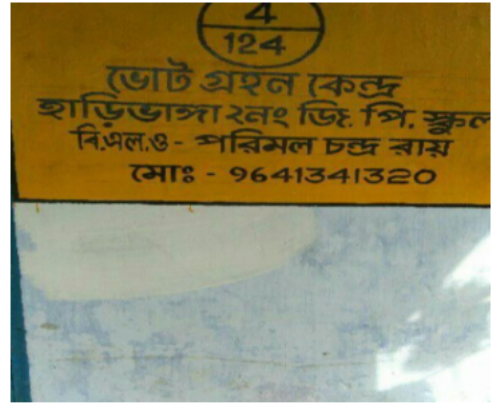

নির্বাচক নিবন্ধন আধিকারিকের স্বাক্ষর

Nazri Naksha

Google Map View

Polling Station Building Front View

Polling Station Front View

Cad View

Key MAP View

1 নাম : গায়ত্রী বর্মন স্বামীর নাম: সুবিন বর্মন বাড়ির নং : n0078 বয়স : 46 লিঙ্গ : মহিলা	DWP2832996 ফটো উপলব্ধ	2 নাম : সামারু অধিকারী পিতার নাম: উমানাথ অধিকারী বাড়ির নং : n0021 বয়স : 50 লিঙ্গ : পুরুষ	WB/01/005/504034 ফটো উপলব্ধ	3 নাম : নিভা রায় পিতার নাম: জগদীশ রায় বাড়ির নং : এন0021 বয়স : 27 লিঙ্গ : মহিলা	WII1960640 ফটো উপলব্ধ
4 নাম : পারুল অধিকারী স্বামীর নাম: সামারু অধিকারী বাড়ির নং : n0021 বয়স : 44 লিঙ্গ : মহিলা	DWP2184042 ফটো উপলব্ধ	5 নাম : মুক্তা অধিকারী স্বামীর নাম: প্রমোথ অধিকারী বাড়ির নং : n0023 বয়স : 43 লিঙ্গ : মহিলা	DWP2633113 ফটো উপলব্ধ	6 নাম : প্রমোথ অধিকারী পিতার নাম: ভদ্রেশ্বর অধিকারী বাড়ির নং : n0023 বয়স : 52 লিঙ্গ : পুরুষ	TSX2077345 ফটো উপলব্ধ
7 নাম : রঞ্জিত অধিকারী পিতার নাম: যামিনী অধিকারী বাড়ির নং : n0021 বয়স : 35 লিঙ্গ : পুরুষ	TSX1216944 ফটো উপলব্ধ	8 নাম : টগর অধিকারী স্বামীর নাম: খোকা অধিকারী বাড়ির নং : n0034 বয়স : 66 লিঙ্গ : মহিলা	WB/01/005/504071 ফটো উপলব্ধ	9 নাম : মালতী অধিকারী স্বামীর নাম: যামিনী অধিকারী বাড়ির নং : n0021 বয়স : 58 লিঙ্গ : মহিলা	WB/01/005/504116 ফটো উপলব্ধ
10 নাম : যামিনী অধিকারী পিতার নাম: উমানাথ অধিকারী বাড়ির নং : n0021 বয়স : 66 লিঙ্গ : পুরুষ	WB/01/005/504107 ফটো উপলব্ধ	11 নাম : রুপাতন অধিকারী পিতার নাম: খোকা অধিকারী বাড়ির নং : n0034 বয়স : 43 লিঙ্গ : পুরুষ	DWP2470151 ফটো উপলব্ধ	12 নাম : মালতী অধিকারী স্বামীর নাম: প্রভাত অধিকারী বাড়ির নং : n0023 বয়স : 48 লিঙ্গ : মহিলা	DWP2470144 ফটো উপলব্ধ
13 নাম : প্রীতম অধিকারী পিতার নাম: প্রমোদ অধিকারী বাড়ির নং : হাড়িভাঙ্গা বয়স : 20 লিঙ্গ : পুরুষ	TSX2436699 ফটো উপলব্ধ	14 নাম : দীপংকর অধিকারী পিতার নাম: সামারু অধিকারী বাড়ির নং : এন0021 বয়স : 22 লিঙ্গ : পুরুষ	TSX2242659 ফটো উপলব্ধ	15 নাম : প্রভাতী অধিকারী (বর্মন) স্বামীর নাম: অধির চন্দ্র বর্মন বাড়ির নং : n0021 বয়স : 36 লিঙ্গ : মহিলা	DWP2891257 ফটো উপলব্ধ
16 নাম : বিথীকা (বর্মন) অধিকারী স্বামীর নাম: রুপাতন অধিকারী বাড়ির নং : n0034 বয়স : 33 লিঙ্গ : মহিলা	TSX1884907 ফটো উপলব্ধ	17 নাম : মামনি অধিকারী স্বামীর নাম: পতিরাম অধিকারী বাড়ির নং : n0034 বয়স : 37 লিঙ্গ : মহিলা	TSX1142058 ফটো উপলব্ধ	18 নাম : সনাতন অধিকারী স্বামীর নাম: টগর অধিকারী বাড়ির নং : n0034 বয়স : 45 লিঙ্গ : পুরুষ	DWP1696772 ফটো উপলব্ধ
19 নাম : অশ্বিনী অধিকারী পিতার নাম: বনমালী অধিকারী বাড়ির নং : n0022 বয়স : 47 লিঙ্গ : পুরুষ	DWP1697127 ফটো উপলব্ধ	20 নাম : পতিরাম অধিকারী পিতার নাম: খোকা অধিকারী বাড়ির নং : n0034 বয়স : 53 লিঙ্গ : পুরুষ	WB/01/005/504043 ফটো উপলব্ধ	21 নাম : শ্যামলী অধিকারী রায় স্বামীর নাম: গোকুল রায় বাড়ির নং : n0198 বয়স : 27 লিঙ্গ : মহিলা	TSX1888619 ফটো উপলব্ধ
22 নাম : জেচমিন খাতুন (বিবি) স্বামীর নাম: সফিকুল ইসলাম বাড়ির নং : n0162 বয়স : 30 লিঙ্গ : মহিলা	TSX1693191 ফটো উপলব্ধ	23 নাম : সফিকুল ইসলাম পিতার নাম: ছুরত আলী মিঞা বাড়ির নং : n0162 বয়স : 33 লিঙ্গ : পুরুষ	TSX1387422 ফটো উপলব্ধ	24 নাম : অনিল কাষী পিতার নাম: ধীরেন কাষী বাড়ির নং : n0140 বয়স : 79 লিঙ্গ : পুরুষ	WB/01/005/504972 ফটো উপলব্ধ
25 নাম : পরেশ কাষী পিতার নাম: অনিল কাষী বাড়ির নং : n0140 বয়স : 49 লিঙ্গ : পুরুষ	DWP1698174 ফটো উপলব্ধ	26 নাম : হরেন কাষী পিতার নাম: অনিল কাষী বাড়ির নং : n0140 বয়স : 44 লিঙ্গ : পুরুষ	TSX0539809 ফটো উপলব্ধ	27 নাম : বিনতা কাষী স্বামীর নাম: পরেশ কাষী বাড়ির নং : n0140 বয়স : 43 লিঙ্গ : মহিলা	DWP2472140 ফটো উপলব্ধ
28 নাম : বাসন্তী কাষী পিতার নাম: অনিল কাষী বাড়ির নং : n0140 বয়স : 49 লিঙ্গ : মহিলা	DWP2727154 ফটো উপলব্ধ	29 নাম : প্রতিমা কাষী স্বামীর নাম: হরেন কাষী বাড়ির নং : n0140 বয়স : 30 লিঙ্গ : মহিলা	TSX1693233 ফটো উপলব্ধ	30 নাম : হীরনবালা কাষী স্বামীর নাম: অনিল কাষী বাড়ির নং : n0140 বয়স : 67 লিঙ্গ : মহিলা	WB/01/005/504781 ফটো উপলব্ধ