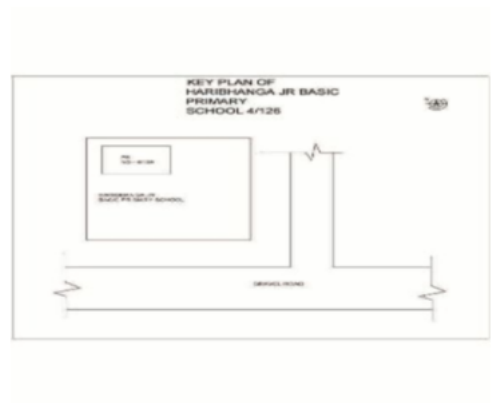

নির্বাচক নিবন্ধন আধিকারিকের স্বাক্ষর

Nazri Naksha

Google Map View

Polling Station Building Front View

Polling Station Front View

Cad View

Key MAP View

1 নাম : নজরুল হক পিতার নাম: ইজবৌদ্দীন মিয়া বাড়ির নং : n0056 বয়স : 50 লিঙ্গ : পুরুষ	TSX2084457 ফটো উপলব্ধ	2 নাম : অবিরন বিবি স্বামীর নাম: ছমিরউদ্দিন মিয়া বাড়ির নং : n0030 বয়স : 75 লিঙ্গ : মহিলা	TSX2066892 ফটো উপলব্ধ	3 নাম : নাজিমা বানু স্বামীর নাম: মোহাম্মদ আলী বাড়ির নং : n0017 বয়স : 54 লিঙ্গ : মহিলা	TSX2067775 ফটো উপলব্ধ
4 নাম : হজরত আলী পিতার নাম: বদিউর রহমান বাড়ির নং : n0030 বয়স : 28 লিঙ্গ : পুরুষ	TSX2140846 ফটো উপলব্ধ	5 নাম : মফিজুল হক পিতার নাম: ইজবৌ আলী বাড়ির নং : এন0147 বয়স : 23 লিঙ্গ : পুরুষ	TSX2190957 ফটো উপলব্ধ	6 নাম : মোহাম্মদ আলী পিতার নাম: কদরউদ্দিন মিয়া বাড়ির নং : n0017 বয়স : 62 লিঙ্গ : পুরুষ	DWP0976696 ফটো উপলব্ধ
7 নাম : হামিদা মমতাজ পিতার নাম: মহম্মদ আলী বাড়ির নং : এন0017 বয়স : 22 লিঙ্গ : মহিলা	TSX2288397 ফটো উপলব্ধ	8 নাম : জমসের আলী পিতার নাম: ইজব উদ্দিন মিয়া বাড়ির নং : n0056 বয়স : 44 লিঙ্গ : পুরুষ	DWP2186963 ফটো উপলব্ধ	9 নাম : বক্তার আলী মিয়া পিতার নাম: ফাসির উদ্দিন মিয়া বাড়ির নং : n0030 বয়স : 44 লিঙ্গ : পুরুষ	DWP2186633 ফটো উপলব্ধ
10 নাম : বকছেদ আলী পিতার নাম: ছমীর উদ্দিন মিয়া বাড়ির নং : n0030 বয়স : 47 লিঙ্গ : পুরুষ	DWP1735687 ফটো উপলব্ধ	11 নাম : আয়ুব আলী পিতার নাম: বক্তার আলী বাড়ির নং : এন0030 বয়স : 22 লিঙ্গ : পুরুষ	TSX2306306 ফটো উপলব্ধ	12 নাম : আজিনা বিবি স্বামীর নাম: আবুল সাত্তার মিয়া বাড়ির নং : n0147 বয়স : 43 লিঙ্গ : মহিলা	DWP2187078 ফটো উপলব্ধ
13 নাম : মহঃ আব্দুল হাকিম রকবানী পিতার নাম: মহম্মদ আলী বাড়ির নং : n0017 বয়স : 32 লিঙ্গ : পুরুষ	TSX1478478 ফটো উপলব্ধ	14 নাম : বাবলী বিবি স্বামীর নাম: বক্তার আলী বাড়ির নং : n0030 বয়স : 40 লিঙ্গ : মহিলা	DWP2820322 ফটো উপলব্ধ	15 নাম : হাসানুর হক পিতার নাম: বদিউর রহমান মিয়া বাড়ির নং : এন0030 বয়স : 26 লিঙ্গ : পুরুষ	TSX1967934 ফটো উপলব্ধ
16 নাম : হাজেরা বিবি স্বামীর নাম: বদিউর রহমান মিয়া বাড়ির নং : n0030 বয়স : 50 লিঙ্গ : মহিলা	WB/01/005/507485 ফটো উপলব্ধ	17 নাম : বদিউররহমান মিয়া পিতার নাম: ছমিরউদ্দিন মিয়া বাড়ির নং : n0030 বয়স : 56 লিঙ্গ : পুরুষ	WB/01/005/507763 ফটো উপলব্ধ	18 নাম : আজিদুল হক পিতার নাম: আব্দুল সাত্তার মিয়া বাড়ির নং : এন0147 বয়স : 27 লিঙ্গ : পুরুষ	TSX1967678 ফটো উপলব্ধ
19 নাম : আব্দুল সাত্তার মিয়া মায়ের নাম: সাহাজান বেওয়া বাড়ির নং : n0147 বয়স : 48 লিঙ্গ : পুরুষ	DWP1736651 ফটো উপলব্ধ	20 নাম : মমতা বিবি স্বামীর নাম: বকছেদ আলী বাড়ির নং : n0030 বয়স : 39 লিঙ্গ : মহিলা	TSX1218015 ফটো উপলব্ধ	21 নাম : খোতেজা বিবি স্বামীর নাম: নজরুল হক বাড়ির নং : n0091 বয়স : 46 লিঙ্গ : মহিলা	DWP2187946 ফটো উপলব্ধ
22 নাম : রানু খাতুন স্বামীর নাম: ইফ্রাকুর হক বাড়ির নং : এন0030 বয়স : 23 লিঙ্গ : মহিলা	TSX2357101 ফটো উপলব্ধ	23 নাম : মেহেবুব আলম পিতার নাম: বকছেদ আলী বাড়ির নং : এন00030 বয়স : 21 লিঙ্গ : পুরুষ	TSX2306215 ফটো উপলব্ধ	24 নাম : মোসেসেলিমিনা খাতুন পিতার নাম: বকছেদ আলী বাড়ির নং : এন0012 বয়স : 20 লিঙ্গ : মহিলা	TSX2356269 ফটো উপলব্ধ
25 নাম : রফিকুল হক পিতার নাম: জাবেদ আলী মিয়া বাড়ির নং : n0115 বয়স : 43 লিঙ্গ : পুরুষ	DWP2187391 ফটো উপলব্ধ	26 নাম : হাছনা খাতুন স্বামীর নাম: রফিকুল হক বাড়ির নং : এন0115 বয়স : 32 লিঙ্গ : মহিলা	TSX2190999 ফটো উপলব্ধ	27 নাম : জাবেদ আলী মিয়া পিতার নাম: মেহেরুদ্দিন মিয়া বাড়ির নং : n0115 বয়স : 63 লিঙ্গ : পুরুষ	TSX2065803 ফটো উপলব্ধ
28 নাম : আমজাদ হোসেন পিতার নাম: আমজাদ আলী মিয়া বাড়ির নং : n0136 বয়স : 63 লিঙ্গ : পুরুষ	TSX2067874 ফটো উপলব্ধ	29 নাম : মইরন বিবি স্বামীর নাম: আমজাদহোসেন বাড়ির নং : n0136 বয়স : 50 লিঙ্গ : মহিলা	WB/01/005/507478 ফটো উপলব্ধ	30 নাম : রফিকুল হক পিতার নাম: আমজাদ হোসেন মিয়া বাড়ির নং : n0136 বয়স : 30 লিঙ্গ : পুরুষ	TSX1903988 ফটো উপলব্ধ