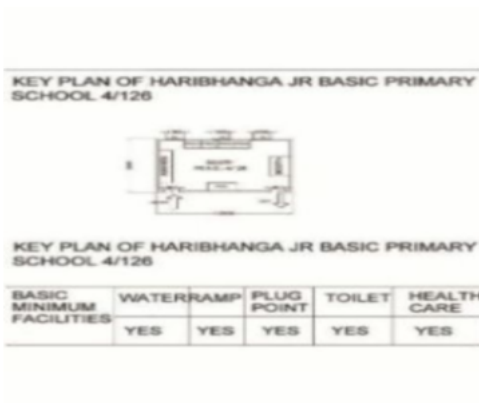

নির্বাচক নিবন্ধন আধিকারিকের স্বাক্ষর

Nazri Naksha

Google Map View

Polling Station Building Front View

Polling Station Front View

Cad View

Key MAP View

1 নাম : নজরুল হক পিতার নাম: ইজবৌদ্দীন মিয়া বাড়ির নং : n0056 বয়স : 50 লিঙ্গ : পুরুষ	TSX2084457 ফটো উপলব্ধ	2 নাম : অবিরন বিবি স্বামীর নাম: ছমিরউদ্দিন মিয়া বাড়ির নং : n0030 বয়স : 75 লিঙ্গ : মহিলা	TSX2066892 ফটো উপলব্ধ	3 নাম : নাজিমা বানু স্বামীর নাম: মোহাম্মদ আলী বাড়ির নং : n0017 বয়স : 54 লিঙ্গ : মহিলা	TSX2067775 ফটো উপলব্ধ
4 নাম : হজরত আলী পিতার নাম: বদিউর রহমান বাড়ির নং : n0030 বয়স : 28 লিঙ্গ : পুরুষ	TSX2140846 ফটো উপলব্ধ	5 নাম : মফিজুল হক পিতার নাম: ইজবৌ আলী বাড়ির নং : এন0147 বয়স : 23 লিঙ্গ : পুরুষ	TSX2190957 ফটো উপলব্ধ	6 নাম : মোহাম্মদ আলী পিতার নাম: কদরউদ্দিন মিয়া বাড়ির নং : n0017 বয়স : 62 লিঙ্গ : পুরুষ	DWP0976696 ফটো উপলব্ধ
7 নাম : হামিদা মমতাজ পিতার নাম: মহম্মদ আলী বাড়ির নং : এন0017 বয়স : 22 লিঙ্গ : মহিলা	TSX2288397 ফটো উপলব্ধ	8 নাম : জমসের আলী পিতার নাম: ইজব উদ্দিন মিয়া বাড়ির নং : n0056 বয়স : 44 লিঙ্গ : পুরুষ	DWP2186963 ফটো উপলব্ধ	9 নাম : বক্তার আলী মিয়া পিতার নাম: ফাসির উদ্দিন মিয়া বাড়ির নং : n0030 বয়স : 44 লিঙ্গ : পুরুষ	DWP2186633 ফটো উপলব্ধ
10 নাম : বকছেদ আলী পিতার নাম: ছমীর উদ্দিন মিয়া বাড়ির নং : n0030 বয়স : 47 লিঙ্গ : পুরুষ	DWP1735687 ফটো উপলব্ধ	11 নাম : আয়ুব আলী পিতার নাম: বক্তার আলী বাড়ির নং : এন0030 বয়স : 22 লিঙ্গ : পুরুষ	TSX2306306 ফটো উপলব্ধ	12 নাম : আজিনা বিবি স্বামীর নাম: আবুল সাত্তার মিয়া বাড়ির নং : n0147 বয়স : 43 লিঙ্গ : মহিলা	DWP2187078 ফটো উপলব্ধ
13 নাম : মহঃ আব্দুল হাকিম রকবানী পিতার নাম: মহম্মদ আলী বাড়ির নং : n0017 বয়স : 32 লিঙ্গ : পুরুষ	TSX1478478 ফটো উপলব্ধ	14 নাম : বাবলী বিবি স্বামীর নাম: বক্তার আলী বাড়ির নং : n0030 বয়স : 40 লিঙ্গ : মহিলা	DWP2820322 ফটো উপলব্ধ	15 নাম : হাসানুর হক পিতার নাম: বদিউর রহমান মিয়া বাড়ির নং : এন0030 বয়স : 26 লিঙ্গ : পুরুষ	TSX1967934 ফটো উপলব্ধ
16 নাম : হাজেরা বিবি স্বামীর নাম: বদিউর রহমান মিয়া বাড়ির নং : n0030 বয়স : 50 লিঙ্গ : মহিলা	WB/01/005/507485 ফটো উপলব্ধ	17 নাম : বদিউররহমান মিয়া পিতার নাম: ছমিরউদ্দিন মিয়া বাড়ির নং : n0030 বয়স : 56 লিঙ্গ : পুরুষ	WB/01/005/507763 ফটো উপলব্ধ	18 নাম : আজিদুল হক পিতার নাম: আব্দুল সাত্তার মিয়া বাড়ির নং : এন0147 বয়স : 27 লিঙ্গ : পুরুষ	TSX1967678 ফটো উপলব্ধ
19 নাম : আব্দুল সাত্তার মিয়া মায়ের নাম: সাহাজান বেওয়া বাড়ির নং : n0147 বয়স : 48 লিঙ্গ : পুরুষ	DWP1736651 ফটো উপলব্ধ	20 নাম : মমতা বিবি স্বামীর নাম: বকছেদ আলী বাড়ির নং : n0030 বয়স : 39 লিঙ্গ : মহিলা	TSX1218015 ফটো উপলব্ধ	21 নাম : খোতেজা বিবি স্বামীর নাম: নজরুল হক বাড়ির নং : n0091 বয়স : 46 লিঙ্গ : মহিলা	DWP2187946 ফটো উপলব্ধ
22 নাম : রানু খাতুন স্বামীর নাম: ইফ্রাকুর হক বাড়ির নং : এন0030 বয়স : 23 লিঙ্গ : মহিলা	TSX2357101 ফটো উপলব্ধ	23 নাম : মেহেবুব আলম পিতার নাম: বকছেদ আলী বাড়ির নং : এন00030 বয়স : 21 লিঙ্গ : পুরুষ	TSX2306215 ফটো উপলব্ধ	24 নাম : মোসেসেলিমিনা খাতুন পিতার নাম: বকছেদ আলী বাড়ির নং : এন0012 বয়স : 20 লিঙ্গ : মহিলা	TSX2356269 ফটো উপলব্ধ
25 নাম : রফিকুল হক পিতার নাম: জাবেদ আলী মিয়া বাড়ির নং : n0115 বয়স : 43 লিঙ্গ : পুরুষ	DWP2187391 ফটো উপলব্ধ	26 নাম : হাছনা খাতুন স্বামীর নাম: রফিকুল হক বাড়ির নং : এন0115 বয়স : 32 লিঙ্গ : মহিলা	TSX2190999 ফটো উপলব্ধ	27 নাম : জাবেদ আলী মিয়া পিতার নাম: মেহেরুদ্দিন মিয়া বাড়ির নং : n0115 বয়স : 63 লিঙ্গ : পুরুষ	TSX2065803 ফটো উপলব্ধ
28 নাম : আমজাদ হোসেন পিতার নাম: আমজাদ আলী মিয়া বাড়ির নং : n0136 বয়স : 63 লিঙ্গ : পুরুষ	TSX2067874 ফটো উপলব্ধ	29 নাম : মইরন বিবি স্বামীর নাম: আমজাদহোসেন বাড়ির নং : n0136 বয়স : 50 লিঙ্গ : মহিলা	WB/01/005/507478 ফটো উপলব্ধ	30 নাম : রফিকুল হক পিতার নাম: আমজাদ হোসেন মিয়া বাড়ির নং : n0136 বয়স : 30 লিঙ্গ : পুরুষ	TSX1903988 ফটো উপলব্ধ