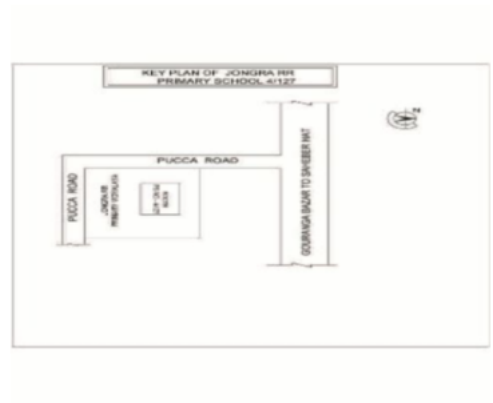

নির্বাচক নিবন্ধন আধিকারিকের স্বাক্ষর

Nazri Naksha

Google Map View

Polling Station Building Front View

Polling Station Front View

Cad View

Key MAP View

1 নাম : আছিরনবিবি স্বামীর নাম: বাজউদ্দীন বাড়ির নং : n0201 বয়স : 59 লিঙ্গ : মহিলা ফটো উপলব্ধ WB/01/005/471136	2 নাম : মেয়াজদ্দিন আলী পিতার নাম: বজ্র আলী বাড়ির নং : n0148 বয়স : 55 লিঙ্গ : পুরুষ ফটো উপলব্ধ DWP1735869	3 নাম : রিক্কু (মোদক) সরকার স্বামীর নাম: কনক সরকার বাড়ির নং : n0180 বয়স : 38 লিঙ্গ : মহিলা ফটো উপলব্ধ DWP2786267
4 নাম : ধরিত্রী (রায়) দাস স্বামীর নাম: মুকুল চন্দ্র দাস বাড়ির নং : n0188 বয়স : 42 লিঙ্গ : মহিলা ফটো উপলব্ধ DWP2173698	5 নাম : আলিমা বিবি স্বামীর নাম: ছাবাদ আলী মিঞা বাড়ির নং : n0149 বয়স : 56 লিঙ্গ : মহিলা ফটো উপলব্ধ WB/01/005/507696	6 নাম : আমীর হোসেন পিতার নাম: আবেদ আলী বাড়ির নং : n0118 বয়স : 33 লিঙ্গ : পুরুষ ফটো উপলব্ধ TSX1576016
7 নাম : আর্জিনা বিবি স্বামীর নাম: আমির হোসেন বাড়ির নং : n0118 বয়স : 34 লিঙ্গ : মহিলা ফটো উপলব্ধ TSX1576008	8 নাম : আমিনা বিবি স্বামীর নাম: আবেদ আলী বাড়ির নং : n0118 বয়স : 54 লিঙ্গ : মহিলা ফটো উপলব্ধ TSX2060614	9 নাম : আবেদ আলী পিতার নাম: খুছমুদ্দিন মিয়া বাড়ির নং : n0118 বয়স : 65 লিঙ্গ : পুরুষ ফটো উপলব্ধ TSX2060549
10 নাম : সালেমা খাতুন স্বামীর নাম: আনোয়ার হোসেন বাড়ির নং : n0096 বয়স : 26 লিঙ্গ : মহিলা ফটো উপলব্ধ TSX2216943	11 নাম : সামিনা বিবি স্বামীর নাম: নুরল হক বাড়ির নং : n0118 বয়স : 52 লিঙ্গ : মহিলা ফটো উপলব্ধ TSX2110583	12 নাম : মিয়া ছাবাদ আলী পিতার নাম: বজ্র আলী বাড়ির নং : n0149 বয়স : 60 লিঙ্গ : পুরুষ ফটো উপলব্ধ WB/01/005/507762
13 নাম : রেজিনা খাতুন পিতার নাম: ছাবাদ আলী মিঞা বাড়ির নং : n0149 বয়স : 34 লিঙ্গ : মহিলা ফটো উপলব্ধ TSX1576040	14 নাম : আনোয়ার হোসেন পিতার নাম: আবেদ আলী বাড়ির নং : n0118 বয়স : 32 লিঙ্গ : পুরুষ ফটো উপলব্ধ TSX1478817	15 নাম : বীনা কবিরাজ স্বামীর নাম: ভীমচন্দ্র কবিরাজ বাড়ির নং : n0033 বয়স : 57 লিঙ্গ : মহিলা ফটো উপলব্ধ WB/01/005/507262
16 নাম : বিপুল কবিরাজ পিতার নাম: সুশীল কবিরাজ বাড়ির নং : n0029 বয়স : 44 লিঙ্গ : পুরুষ ফটো উপলব্ধ DWP2472603	17 নাম : অনিতা কবিরাজ স্বামীর নাম: নিশীকান্ত কবিরাজ বাড়ির নং : n0033 বয়স : 49 লিঙ্গ : মহিলা ফটো উপলব্ধ WB/01/005/507265	18 নাম : ছায়ারানী কবিরাজ স্বামীর নাম: সুশীল কবিরাজ বাড়ির নং : n0029 বয়স : 68 লিঙ্গ : মহিলা ফটো উপলব্ধ WB/01/005/507080
19 নাম : লক্ষ্মী (বর্মন) কবিরাজ স্বামীর নাম: বিপন কবিরাজ বাড়ির নং : 0134 বয়স : 31 লিঙ্গ : মহিলা ফটো উপলব্ধ TSX1626779	20 নাম : বিপন কবিরাজ পিতার নাম: ভীম চন্দ্র কবিরাজ বাড়ির নং : 0134 বয়স : 35 লিঙ্গ : পুরুষ ফটো উপলব্ধ TSX1218445	21 নাম : সুশীল কবিরাজ পিতার নাম: গোপেশ কবিরাজ বাড়ির নং : n0029 বয়স : 73 লিঙ্গ : পুরুষ ফটো উপলব্ধ WB/01/005/507067
22 নাম : তুষারকান্তি কবিরাজ পিতার নাম: নিশীকান্ত কবিরাজ বাড়ির নং : n0033 বয়স : 30 লিঙ্গ : পুরুষ ফটো উপলব্ধ TSX1885458	23 নাম : সবুজ সরকার পিতার নাম: বিতুষ সরকার বাড়ির নং : n0029 বয়স : 30 লিঙ্গ : পুরুষ ফটো উপলব্ধ TSX1800499	24 নাম : রত্না (সরকার) কবিরাজ স্বামীর নাম: বিপুল কবিরাজ বাড়ির নং : n0029 বয়স : 39 লিঙ্গ : মহিলা ফটো উপলব্ধ DWP2633238
25 নাম : জিৎ কবিরাজ পিতার নাম: বিপুল চন্দ্র কবিরাজ বাড়ির নং : হাড়িভাঙ্গা বয়স : 20 লিঙ্গ : পুরুষ ফটো উপলব্ধ TSX2384196	26 নাম : আজিমা বিবি স্বামীর নাম: মজিদুল বাড়ির নং : n0124 বয়স : 49 লিঙ্গ : মহিলা ফটো উপলব্ধ WB/01/005/507345	27 নাম : আমেনা বিবি স্বামীর নাম: মকহেদ আলী মিয়া বাড়ির নং : n0124 বয়স : 52 লিঙ্গ : মহিলা ফটো উপলব্ধ WB/01/005/507339
28 নাম : মজিদুল হক পিতার নাম: করিমবক্স খন্দকার বাড়ির নং : n0124 বয়স : 53 লিঙ্গ : পুরুষ ফটো উপলব্ধ TSX2061166	29 নাম : মহম্মদ আলোম হোসেন পিতার নাম: মজিদুল হক বাড়ির নং : n0124 বয়স : 30 লিঙ্গ : পুরুষ ফটো উপলব্ধ TSX2093250	30 নাম : করিমবক্স খন্দকার পিতার নাম: জটিয়া খন্দকার বাড়ির নং : n0124 বয়স : 92 লিঙ্গ : পুরুষ ফটো উপলব্ধ WB/01/005/507005