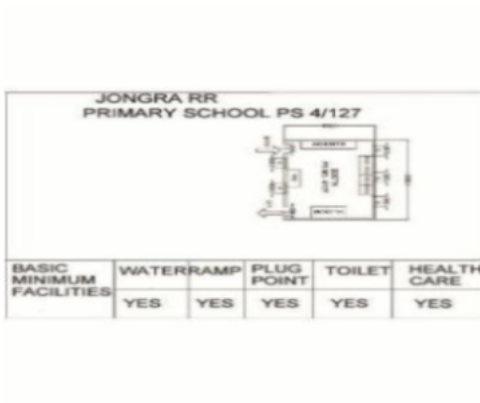

নির্বাচক নিবন্ধন আধিকারিকের স্বাক্ষর

Nazri Naksha

Google Map View

Polling Station Building Front View

Polling Station Front View

Cad View

Key MAP View

1 নাম : আছিরনবিবি স্বামীর নাম: বাজউদ্দীন বাড়ির নং : n0201 বয়স : 59 লিঙ্গ : মহিলা ফটো উপলব্ধ WB/01/005/471136	2 নাম : মেয়াজদ্দিন আলী পিতার নাম: বজ্র আলী বাড়ির নং : n0148 বয়স : 55 লিঙ্গ : পুরুষ ফটো উপলব্ধ DWP1735869	3 নাম : রিক্কু (মোদক) সরকার স্বামীর নাম: কনক সরকার বাড়ির নং : n0180 বয়স : 38 লিঙ্গ : মহিলা ফটো উপলব্ধ DWP2786267
4 নাম : ধরিত্রী (রায়) দাস স্বামীর নাম: মুকুল চন্দ্র দাস বাড়ির নং : n0188 বয়স : 42 লিঙ্গ : মহিলা ফটো উপলব্ধ DWP2173698	5 নাম : আলিমা বিবি স্বামীর নাম: ছাবাদ আলী মিঞা বাড়ির নং : n0149 বয়স : 56 লিঙ্গ : মহিলা ফটো উপলব্ধ WB/01/005/507696	6 নাম : আমীর হোসেন পিতার নাম: আবেদ আলী বাড়ির নং : n0118 বয়স : 33 লিঙ্গ : পুরুষ ফটো উপলব্ধ TSX1576016
7 নাম : আর্জিনা বিবি স্বামীর নাম: আমির হোসেন বাড়ির নং : n0118 বয়স : 34 লিঙ্গ : মহিলা ফটো উপলব্ধ TSX1576008	8 নাম : আমিনা বিবি স্বামীর নাম: আবেদ আলী বাড়ির নং : n0118 বয়স : 54 লিঙ্গ : মহিলা ফটো উপলব্ধ TSX2060614	9 নাম : আবেদ আলী পিতার নাম: খুছমুদ্দিন মিয়া বাড়ির নং : n0118 বয়স : 65 লিঙ্গ : পুরুষ ফটো উপলব্ধ TSX2060549
10 নাম : সালেমা খাতুন স্বামীর নাম: আনোয়ার হোসেন বাড়ির নং : n0096 বয়স : 26 লিঙ্গ : মহিলা ফটো উপলব্ধ TSX2216943	11 নাম : সামিনা বিবি স্বামীর নাম: নুরল হক বাড়ির নং : n0118 বয়স : 52 লিঙ্গ : মহিলা ফটো উপলব্ধ TSX2110583	12 নাম : মিয়া ছাবাদ আলী পিতার নাম: বজ্র আলী বাড়ির নং : n0149 বয়স : 60 লিঙ্গ : পুরুষ ফটো উপলব্ধ WB/01/005/507762
13 নাম : রেজিনা খাতুন পিতার নাম: ছাবাদ আলী মিঞা বাড়ির নং : n0149 বয়স : 34 লিঙ্গ : মহিলা ফটো উপলব্ধ TSX1576040	14 নাম : আনোয়ার হোসেন পিতার নাম: আবেদ আলী বাড়ির নং : n0118 বয়স : 32 লিঙ্গ : পুরুষ ফটো উপলব্ধ TSX1478817	15 নাম : বীনা কবিরাজ স্বামীর নাম: ভীমচন্দ্র কবিরাজ বাড়ির নং : n0033 বয়স : 57 লিঙ্গ : মহিলা ফটো উপলব্ধ WB/01/005/507262
16 নাম : বিপুল কবিরাজ পিতার নাম: সুশীল কবিরাজ বাড়ির নং : n0029 বয়স : 44 লিঙ্গ : পুরুষ ফটো উপলব্ধ DWP2472603	17 নাম : অনিতা কবিরাজ স্বামীর নাম: নিশীকান্ত কবিরাজ বাড়ির নং : n0033 বয়স : 49 লিঙ্গ : মহিলা ফটো উপলব্ধ WB/01/005/507265	18 নাম : ছায়ারানী কবিরাজ স্বামীর নাম: সুশীল কবিরাজ বাড়ির নং : n0029 বয়স : 68 লিঙ্গ : মহিলা ফটো উপলব্ধ WB/01/005/507080
19 নাম : লক্ষ্মী (বর্মন) কবিরাজ স্বামীর নাম: বিপন কবিরাজ বাড়ির নং : 0134 বয়স : 31 লিঙ্গ : মহিলা ফটো উপলব্ধ TSX1626779	20 নাম : বিপন কবিরাজ পিতার নাম: ভীম চন্দ্র কবিরাজ বাড়ির নং : 0134 বয়স : 35 লিঙ্গ : পুরুষ ফটো উপলব্ধ TSX1218445	21 নাম : সুশীল কবিরাজ পিতার নাম: গোপেশ কবিরাজ বাড়ির নং : n0029 বয়স : 73 লিঙ্গ : পুরুষ ফটো উপলব্ধ WB/01/005/507067
22 নাম : তুষারকান্তি কবিরাজ পিতার নাম: নিশীকান্ত কবিরাজ বাড়ির নং : n0033 বয়স : 30 লিঙ্গ : পুরুষ ফটো উপলব্ধ TSX1885458	23 নাম : সবুজ সরকার পিতার নাম: বিতুষ সরকার বাড়ির নং : n0029 বয়স : 30 লিঙ্গ : পুরুষ ফটো উপলব্ধ TSX1800499	24 নাম : রত্না (সরকার) কবিরাজ স্বামীর নাম: বিপুল কবিরাজ বাড়ির নং : n0029 বয়স : 39 লিঙ্গ : মহিলা ফটো উপলব্ধ DWP2633238
25 নাম : জিৎ কবিরাজ পিতার নাম: বিপুল চন্দ্র কবিরাজ বাড়ির নং : হাড়িভাঙ্গা বয়স : 20 লিঙ্গ : পুরুষ ফটো উপলব্ধ TSX2384196	26 নাম : আজিমা বিবি স্বামীর নাম: মজিদুল বাড়ির নং : n0124 বয়স : 49 লিঙ্গ : মহিলা ফটো উপলব্ধ WB/01/005/507345	27 নাম : আমেনা বিবি স্বামীর নাম: মকহেদ আলী মিয়া বাড়ির নং : n0124 বয়স : 52 লিঙ্গ : মহিলা ফটো উপলব্ধ WB/01/005/507339
28 নাম : মজিদুল হক পিতার নাম: করিমবক্স খন্দকার বাড়ির নং : n0124 বয়স : 53 লিঙ্গ : পুরুষ ফটো উপলব্ধ TSX2061166	29 নাম : মহম্মদ আলোম হোসেন পিতার নাম: মজিদুল হক বাড়ির নং : n0124 বয়স : 30 লিঙ্গ : পুরুষ ফটো উপলব্ধ TSX2093250	30 নাম : করিমবক্স খন্দকার পিতার নাম: জটিয়া খন্দকার বাড়ির নং : n0124 বয়স : 92 লিঙ্গ : পুরুষ ফটো উপলব্ধ WB/01/005/507005