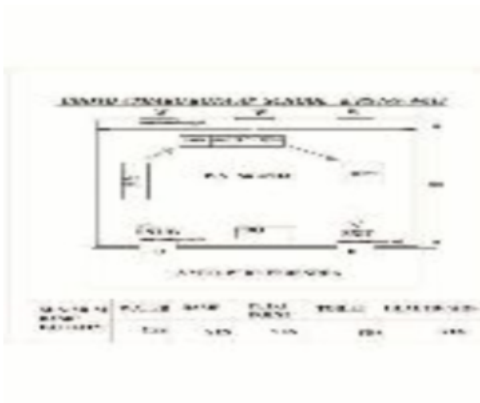

নির্বাচক নিবন্ধন আধিকারিকের স্বাক্ষর

Nazri Naksha

Google Map View

Polling Station Building Front View

Polling Station Front View

Cad View

Key MAP View

1 নাম : রবিউল আলম পিতার নাম : আলী হোসেন বাড়ির নং : এন0030 বয়স : 25 লিঙ্গ : পুরুষ	TSX1956358 ফটো উপলব্ধ	2 নাম : খোতেজা খাতুন বিবি পিতার নাম : মকবুল মিয়া বাড়ির নং : n0063 বয়স : 55 লিঙ্গ : মহিলা	DWP2789030 ফটো উপলব্ধ	3 নাম : সাজউদ্দিন মিয়া পিতার নাম : মকবুল মিয়া বাড়ির নং : n0063 বয়স : 46 লিঙ্গ : পুরুষ	DWP2084853 ফটো উপলব্ধ
4 নাম : মজির উদ্দিন মিয়া পিতার নাম : ফকছদ্দিন বাড়ির নং : n0030 বয়স : 50 লিঙ্গ : পুরুষ	WB/01/005/243392 ফটো উপলব্ধ	5 নাম : আমিজন বিবি স্বামীর নাম : সাহাজউদ্দিন মিয়া বাড়ির নং : n0063 বয়স : 43 লিঙ্গ : মহিলা	DWP2084861 ফটো উপলব্ধ	6 নাম : আনোয়ারা বিবি স্বামীর নাম : আলিহোসেন বাড়ির নং : n0030 বয়স : 50 লিঙ্গ : মহিলা	WB/01/005/243276 ফটো উপলব্ধ
7 নাম : হোসেন আলী পিতার নাম : ফকছদ্দিন বাড়ির নং : n0030 বয়স : 55 লিঙ্গ : পুরুষ	WB/01/005/243322 ফটো উপলব্ধ	8 নাম : মইয়রাবি বেওয়া স্বামীর নাম : ফকছদ্দিন বাড়ির নং : n0030 বয়স : 76 লিঙ্গ : মহিলা	WB/01/005/243302 ফটো উপলব্ধ	9 নাম : সরিফা খাতুন স্বামীর নাম : মুশ্বিদ আলম বাড়ির নং : এন0144 বয়স : 26 লিঙ্গ : মহিলা	TSX2213619 ফটো উপলব্ধ
10 নাম : আব্দুর রহিম পিতার নাম : মানিক মিয়া বাড়ির নং : n0045 বয়স : 63 লিঙ্গ : পুরুষ	DWP2705499 ফটো উপলব্ধ	11 নাম : সহিদুল ইসলাম পিতার নাম : মকবুল মিয়া বাড়ির নং : n0063 বয়স : 43 লিঙ্গ : পুরুষ	DWP2380673 ফটো উপলব্ধ	12 নাম : রেজিনা বিবি স্বামীর নাম : মজির উদ্দিন মিয়া বাড়ির নং : n0030 বয়স : 47 লিঙ্গ : মহিলা	DWP2602977 ফটো উপলব্ধ
13 নাম : মরজিনা বিবি স্বামীর নাম : আব্দুর রহিম বাড়ির নং : n0045 বয়স : 56 লিঙ্গ : মহিলা	WB/01/005/243172 ফটো উপলব্ধ	14 নাম : আজিজুল হক পিতার নাম : মজির উদ্দিন মিয়া বাড়ির নং : n0030 বয়স : 29 লিঙ্গ : পুরুষ	TSX1757400 ফটো উপলব্ধ	15 নাম : আজিরন বিবি স্বামীর নাম : সাহিদুল ইসলাম বাড়ির নং : n0063 বয়স : 36 লিঙ্গ : মহিলা	TSX1851757 ফটো উপলব্ধ
16 নাম : মুশ্বিদ আলম পিতার নাম : আব্দুর রহিম বাড়ির নং : এন0045 বয়স : 26 লিঙ্গ : পুরুষ	TSX1956283 ফটো উপলব্ধ	17 নাম : মিন্টু হোসেন পিতার নাম : আব্দুর রহিম বাড়ির নং : এন0045 বয়স : 20 লিঙ্গ : পুরুষ	TSX2426419 ফটো উপলব্ধ	18 নাম : রাহুল হক পিতার নাম : আলি হোসেন বাড়ির নং : n0030 বয়স : 30 লিঙ্গ : পুরুষ	TSX1648682 ফটো উপলব্ধ
19 নাম : আব্দুল করিম পিতার নাম : মজির উদ্দিন মিয়া বাড়ির নং : n0030 বয়স : 25 লিঙ্গ : পুরুষ	TSX2106607 ফটো উপলব্ধ	20 নাম : সাহিদা বিবি স্বামীর নাম : জামসেদ আলী বাড়ির নং : এন0023 বয়স : 41 লিঙ্গ : মহিলা	TSX2214898 ফটো উপলব্ধ	21 নাম : পানজাব আলি পিতার নাম : মুশ্বিদ মিয়া বাড়ির নং : n0023 বয়স : 52 লিঙ্গ : পুরুষ	TSX2042802 ফটো উপলব্ধ
22 নাম : ছালিমা বিবি পিতার নাম : পানজাব আলি বাড়ির নং : n0023 বয়স : 44 লিঙ্গ : মহিলা	DWP2603363 ফটো উপলব্ধ	23 নাম : ফেরদৌস আলী পিতার নাম : আব্দেদ আলী বাড়ির নং : n0069 বয়স : 35 লিঙ্গ : পুরুষ	TSX1091016 ফটো উপলব্ধ	24 নাম : আবেদ আলী পিতার নাম : নেছর উদ্দিন মিয়া বাড়ির নং : n0069 বয়স : 62 লিঙ্গ : পুরুষ	TSX2074755 ফটো উপলব্ধ
25 নাম : রফিকুল হক পিতার নাম : আরবান আলী বাড়ির নং : n0072 বয়স : 43 লিঙ্গ : পুরুষ	DWP2381259 ফটো উপলব্ধ	26 নাম : সাহেরা বিবি স্বামীর নাম : এজার আলি বাড়ির নং : n0056 বয়স : 53 লিঙ্গ : মহিলা	TSX2044071 ফটো উপলব্ধ	27 নাম : বাপ্পী হোসেন পিতার নাম : মকসেদ আলী বাড়ির নং : n0093 বয়স : 30 লিঙ্গ : পুরুষ	TSX1648336 ফটো উপলব্ধ
28 নাম : মজিয়া বিবি স্বামীর নাম : মকসেদ আলী বাড়ির নং : n0093 বয়স : 53 লিঙ্গ : মহিলা	WB/01/005/243459 ফটো উপলব্ধ	29 নাম : হাসেন আলী পিতার নাম : আব্দেদ আলী বাড়ির নং : এন0000 বয়স : 26 লিঙ্গ : পুরুষ	TSX2063535 ফটো উপলব্ধ	30 নাম : মজিবর হোসেন পিতার নাম : মকসেদ আলী বাড়ির নং : n0093 বয়স : 34 লিঙ্গ : পুরুষ	TSX1648344 ফটো উপলব্ধ