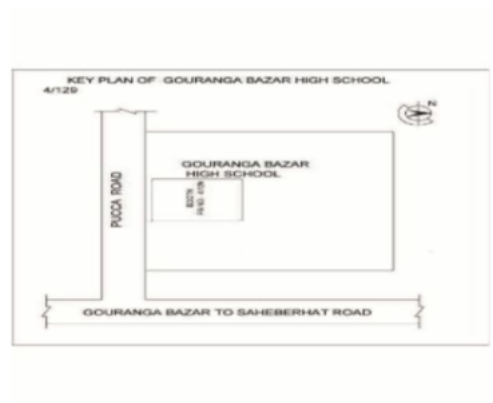

নির্বাচক নিবন্ধন আধিকারিকের স্বাক্ষর

Nazri Naksha

Google Map View

Polling Station Building Front View

Polling Station Front View

Cad View

Key MAP View

1 নাম : মনোয়ারা বিবি স্বামীর নাম: ফজিরুল হক বাড়ির নং : n0068 বয়স : 35 লিঙ্গ : মহিলা	TSX1479476 ফটো উপলব্ধ	2 নাম : সহিদুল হক পিতার নাম: আলিমুদ্দিন মিঞা বাড়ির নং : n0144 বয়স : 51 লিঙ্গ : পুরুষ	TSX2061117 ফটো উপলব্ধ	3 নাম : ছপিউদ্দিন উদ্দিন পিতার নাম: ফয়েজ উদ্দিন বাড়ির নং : n0068 বয়স : 53 লিঙ্গ : পুরুষ	TSX2065308 ফটো উপলব্ধ
4 নাম : সোমাস্রী বর্মন পিতার নাম: রমেশ বর্মন বাড়ির নং : এন0024 বয়স : 26 লিঙ্গ : মহিলা	TSX2153740 ফটো উপলব্ধ	5 নাম : মর্জিনা খাতুন বিবি স্বামীর নাম: লতিফ আলী মিঞা বাড়ির নং : n0163 বয়স : 43 লিঙ্গ : মহিলা	DWP2189140 ফটো উপলব্ধ	6 নাম : দিলীপ বর্মন পিতার নাম: রমেশ বর্মন বাড়ির নং : না বয়স : 22 লিঙ্গ : পুরুষ	TSX2288223 ফটো উপলব্ধ
7 নাম : রফিকুল মিয়া পিতার নাম: ফ.রেজ উদ্দিন মিয়া বাড়ির নং : n0068 বয়স : 49 লিঙ্গ : পুরুষ	TSX2077956 ফটো উপলব্ধ	8 নাম : লাইলি বিবি স্বামীর নাম: রফিকুল মিয়া বাড়ির নং : n0068 বয়স : 41 লিঙ্গ : মহিলা	TSX0557538 ফটো উপলব্ধ	9 নাম : ফজিরুল হক পিতার নাম: ফয়েজ উদ্দিন মিঞা বাড়ির নং : n0068 বয়স : 45 লিঙ্গ : পুরুষ	TSX0557488 ফটো উপলব্ধ
10 নাম : মোঃ ফিরদৌস মিঞা পিতার নাম: এছমাইল মিঞা বাড়ির নং : n0180 বয়স : 38 লিঙ্গ : পুরুষ	DWP2820959 ফটো উপলব্ধ	11 নাম : এছমা খাতুন বিবি স্বামীর নাম: মজলিয়া মিয়া বাড়ির নং : n0170 বয়স : 42 লিঙ্গ : মহিলা	DWP2473726 ফটো উপলব্ধ	12 নাম : একরামুল হক পিতার নাম: মজিউল্লাহ মিঞা বাড়ির নং : এন0013 বয়স : 25 লিঙ্গ : পুরুষ	TSX1968908 ফটো উপলব্ধ
13 নাম : পূর্ণিমা সরকার (বর্মন) স্বামীর নাম: রমেশ চন্দ্র বর্মন বাড়ির নং : n0109 বয়স : 35 লিঙ্গ : মহিলা	TSX1576354 ফটো উপলব্ধ	14 নাম : শিবু বর্মন পিতার নাম: ভবেন্দ্র চন্দ্র বর্মন বাড়ির নং : n0109 বয়স : 45 লিঙ্গ : পুরুষ	DWP2821080 ফটো উপলব্ধ	15 নাম : আলীমুদ্দিন পিতার নাম: তাজেমামুদ মিঞা বাড়ির নং : n0144 বয়স : 76 লিঙ্গ : পুরুষ	TSX2061075 ফটো উপলব্ধ
16 নাম : আশাদুল হক পিতার নাম: মজিদুল হক বাড়ির নং : n0062 বয়স : 35 লিঙ্গ : পুরুষ	TSX1479740 ফটো উপলব্ধ	17 নাম : মজিদুল হক পিতার নাম: আক্তার বাড়ির নং : n0002 বয়স : 61 লিঙ্গ : পুরুষ	WB/01/005/513503 ফটো উপলব্ধ	18 নাম : কান্তি বর্মন স্বামীর নাম: হরি বর্মন বাড়ির নং : n0109 বয়স : 57 লিঙ্গ : মহিলা	WB/01/005/513534 ফটো উপলব্ধ
19 নাম : নিপিন বর্মন পিতার নাম: ভবেন্দ্র বর্মন বাড়ির নং : n0109 বয়স : 45 লিঙ্গ : পুরুষ	DWP2473841 ফটো উপলব্ধ	20 নাম : রম্বু নাথ বর্মন পিতার নাম: রুপেশ্বর বর্মন বাড়ির নং : নং0053 বয়স : 22 লিঙ্গ : পুরুষ	TSX2329647 ফটো উপলব্ধ	21 নাম : হরি বর্মন পিতার নাম: ভবেন্দ্র বর্মন বাড়ির নং : n0109 বয়স : 63 লিঙ্গ : পুরুষ	TSX2077816 ফটো উপলব্ধ
22 নাম : মোকছেদুল হক পিতার নাম: মজিদুল হক বাড়ির নং : T35 বয়স : 24 লিঙ্গ : পুরুষ	TSX2311017 ফটো উপলব্ধ	23 নাম : রুপসানা খাতুন স্বামীর নাম: সাকিম হোসেন বাড়ির নং : নং0016 বয়স : 21 লিঙ্গ : মহিলা	TSX2314573 ফটো উপলব্ধ	24 নাম : জায়দা খাতুন বিবি স্বামীর নাম: কাবিল উদ্দিন মিয়া বাড়ির নং : n0167 বয়স : 45 লিঙ্গ : মহিলা	DWP2473718 ফটো উপলব্ধ
25 নাম : উপেন বর্মন পিতার নাম: ভবেন্দ্র বর্মন বাড়ির নং : n0109 বয়স : 53 লিঙ্গ : পুরুষ	WB/01/005/513538 ফটো উপলব্ধ	26 নাম : কণিকা বর্মন পিতার নাম: হরি বর্মন বাড়ির নং : এন0109 বয়স : 33 লিঙ্গ : মহিলা	TSX1968825 ফটো উপলব্ধ	27 নাম : রুপেশ্বর বর্মন পিতার নাম: ভবেন্দ্র বর্মন বাড়ির নং : n0109 বয়স : 59 লিঙ্গ : পুরুষ	WB/01/005/513375 ফটো উপলব্ধ
28 নাম : পরিমল বর্মন পিতার নাম: ভবেন্দ্র চন্দ্র বর্মন বাড়ির নং : n0109 বয়স : 76 লিঙ্গ : পুরুষ	DWP2821189 ফটো উপলব্ধ	29 নাম : আমিনুর হক পিতার নাম: ফজিরুল মিঞা বাড়ির নং : n0068 বয়স : 37 লিঙ্গ : পুরুষ	DWP2821148 ফটো উপলব্ধ	30 নাম : বিনোদ বর্মন পিতার নাম: ভবেন্দ্র চন্দ্র বর্মন বাড়ির নং : n0109 বয়স : 49 লিঙ্গ : পুরুষ	DWP2820868 ফটো উপলব্ধ