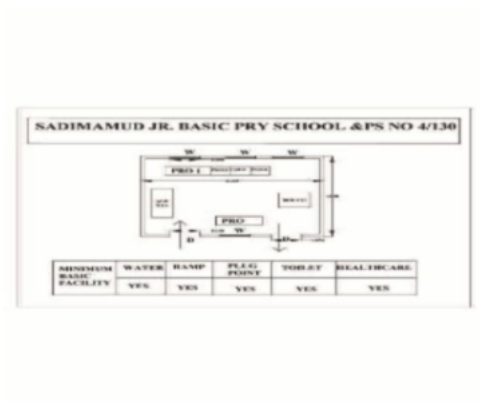

নির্বাচক নিবন্ধন আধিকারিকের স্বাক্ষর

Nazri Naksha

Google Map View

Polling Station Building Front View

Polling Station Front View

Cad View

Key MAP View

1 নাম : সহীদ আলী পিতার নাম : নবাব আলী বাড়ির নং : n0077 বয়স : 28 লিঙ্গ : পুরুষ	TSX1801596 ফটো উপলব্ধ	2 নাম : সাহানুর মিয়া পিতার নাম : নবাব আলী বাড়ির নং : n0039 বয়স : 29 লিঙ্গ : পুরুষ	TSX1694967 ফটো উপলব্ধ	3 নাম : সাবেদ আলি মিয়া পিতার নাম : আব্বাজ আলী মিয়া বাড়ির নং : n0039 বয়স : 65 লিঙ্গ : পুরুষ	TSX2446326 ফটো উপলব্ধ
4 নাম : হামিজা বিবি স্বামীর নাম : আব্দুল রহিম বাড়ির নং : n0077 বয়স : 35 লিঙ্গ : মহিলা	TSX1695394 ফটো উপলব্ধ	5 নাম : আব্দুল রহিম পিতার নাম : সাবেদ আলী মিয়া বাড়ির নং : n0077 বয়স : 35 লিঙ্গ : পুরুষ	TSX1309251 ফটো উপলব্ধ	6 নাম : রাজফা খাতুন পিতার নাম : সাবেদ আলি বাড়ির নং : হাড়িভাঙ্গা বয়স : 24 লিঙ্গ : মহিলা	TSX2115657 ফটো উপলব্ধ
7 নাম : নবাবআলী পিতার নাম : কাচু মিয়া বাড়ির নং : n0077 বয়স : 56 লিঙ্গ : পুরুষ	WB/01/005/516570 ফটো উপলব্ধ	8 নাম : সাহাজান আলী পিতার নাম : সাবেদ আলী বাড়ির নং : n0039 বয়স : 32 লিঙ্গ : পুরুষ	TSX1626902 ফটো উপলব্ধ	9 নাম : সেলিমা খাতুন পিতার নাম : উল্লাহ আলি বাড়ির নং : এন0020 বয়স : 26 লিঙ্গ : মহিলা	TSX2076388 ফটো উপলব্ধ
10 নাম : রহিমা বিবি স্বামীর নাম : নবাব আলী বাড়ির নং : n0077 বয়স : 53 লিঙ্গ : মহিলা	WB/01/005/516574 ফটো উপলব্ধ	11 নাম : সহিরন বিবি স্বামীর নাম : সাবেদ আলী বাড়ির নং : n0039 বয়স : 61 লিঙ্গ : মহিলা	WB/01/005/516386 ফটো উপলব্ধ	12 নাম : রহিদুল হক পিতার নাম : নবাব আলী মিয়া বাড়ির নং : এন0077 বয়স : 26 লিঙ্গ : পুরুষ	TSX1969153 ফটো উপলব্ধ
13 নাম : মুন্নি খাতুন পিতার নাম : সাবেদ আলী বাড়ির নং : n0039 বয়স : 29 লিঙ্গ : মহিলা	TSX1695477 ফটো উপলব্ধ	14 নাম : আপসানা খাতুন স্বামীর নাম : সাহানুর মিয়া বাড়ির নং : এন0039 বয়স : 20 লিঙ্গ : মহিলা	TSX2386928 ফটো উপলব্ধ	15 নাম : রশিদা খাতুন বিবি স্বামীর নাম : রফিকুল মিয়া বাড়ির নং : n0337 বয়স : 31 লিঙ্গ : মহিলা	TSX1801752 ফটো উপলব্ধ
16 নাম : কবিজন (খাতুন) বিবি স্বামীর নাম : মুজিবুল হক বাড়ির নং : n0335 বয়স : 33 লিঙ্গ : মহিলা	TSX1801737 ফটো উপলব্ধ	17 নাম : লায়লা (খাতুন)বিবি স্বামীর নাম : আশাজুল হোসেন বাড়ির নং : n0350 বয়স : 29 লিঙ্গ : মহিলা	TSX1904705 ফটো উপলব্ধ	18 নাম : বিসাখা (দাস) বর্মন স্বামীর নাম : টট্টর বর্মন বাড়ির নং : n0344 বয়স : 34 লিঙ্গ : মহিলা	TSX1801786 ফটো উপলব্ধ
19 নাম : সরস্বতী (রায়) বর্মন স্বামীর নাম : কামিনী কান্ত বর্মন বাড়ির নং : n0325 বয়স : 40 লিঙ্গ : মহিলা	DWP2471365 ফটো উপলব্ধ	20 নাম : সহিদা বিবি স্বামীর নাম : আমিনুর হোসেন বাড়ির নং : n0067 বয়স : 46 লিঙ্গ : মহিলা	DWP2189314 ফটো উপলব্ধ	21 নাম : আলম মিয়া পিতার নাম : আশমত আলী বাড়ির নং : n0067 বয়স : 36 লিঙ্গ : পুরুষ	TSX1108828 ফটো উপলব্ধ
22 নাম : রফিকুল ইসলাম পিতার নাম : আসমতুল্লাহ মিয়া বাড়ির নং : n0081 বয়স : 50 লিঙ্গ : পুরুষ	DWP2189272 ফটো উপলব্ধ	23 নাম : স্বভাব আলী পিতার নাম : কাচু মিয়া বাড়ির নং : n0084 বয়স : 55 লিঙ্গ : পুরুষ	WB/01/005/516350 ফটো উপলব্ধ	24 নাম : ফিদুস হক পিতার নাম : নবাব আলী মিয়া বাড়ির নং : n0057 বয়স : 29 লিঙ্গ : পুরুষ	TSX1801703 ফটো উপলব্ধ
25 নাম : সাদ্দাম হোসেন পিতার নাম : আমিনুর হোসেন বাড়ির নং : n0067 বয়স : 26 লিঙ্গ : পুরুষ	TSX1904697 ফটো উপলব্ধ	26 নাম : ফয়জার হক পিতার নাম : নবাব আলী মিয়া বাড়ির নং : n0057 বয়স : 31 লিঙ্গ : পুরুষ	TSX1576958 ফটো উপলব্ধ	27 নাম : আঞ্জু বিবি স্বামীর নাম : পহির উদ্দিন মিয়া বাড়ির নং : n0303 বয়স : 39 লিঙ্গ : মহিলা	TSX1219708 ফটো উপলব্ধ
28 নাম : সাহেরা বিবি স্বামীর নাম : মান্নাফ মিয়া বাড়ির নং : n0303 বয়স : 37 লিঙ্গ : মহিলা	TSX1480300 ফটো উপলব্ধ	29 নাম : পহিরোল বিবি স্বামীর নাম : জব্বারআলি বাড়ির নং : n0303 বয়স : 59 লিঙ্গ : মহিলা	WB/01/005/516504 ফটো উপলব্ধ	30 নাম : মমতা বিবি স্বামীর নাম : স্বভাব আলী বাড়ির নং : n0084 বয়স : 49 লিঙ্গ : মহিলা	WB/01/005/516482 ফটো উপলব্ধ