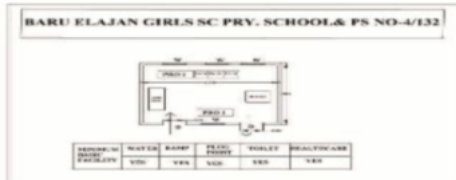

নির্বাচক নিবন্ধন আধিকারিকের স্বাক্ষর

Nazri Naksha

Google Map View

Polling Station Building Front View

Polling Station Front View

Cad View

Key MAP View

1 নাম : রাজিব হোসেন রকবানী পিতার নাম: রেজাউল করিম বাড়ির নং : n0005 বয়স : 24 লিঙ্গ : পুরুষ	TSX2114916 ফটো উপলব্ধ	2 নাম : হাসেনা বিবি স্বামীর নাম: রেজাউল করিম বাড়ির নং : এন0065 বয়স : 45 লিঙ্গ : মহিলা	DWP2191682 ফটো উপলব্ধ	3 নাম : রেজাউল করিম পিতার নাম: রমজান আলী বাড়ির নং : n0005 বয়স : 57 লিঙ্গ : পুরুষ	DWP1562305 ফটো উপলব্ধ
4 নাম : রেজিয়া বিবি স্বামীর নাম: আব্দুল জালাল বাড়ির নং : n0044 বয়স : 65 লিঙ্গ : মহিলা	WB/01/005/519178 ফটো উপলব্ধ	5 নাম : আব্দুল জালাল পিতার নাম: আমিরুদ্দিন মিয়া বাড়ির নং : n0044 বয়স : 71 লিঙ্গ : পুরুষ	WB/01/005/519223 ফটো উপলব্ধ	6 নাম : অরশিক আলম পিতার নাম: মোজাফফর হোসেন বাড়ির নং : এন0028 বয়স : 25 লিঙ্গ : পুরুষ	TSX2076909 ফটো উপলব্ধ
7 নাম : হাসানুর জামাল পিতার নাম: সফিউদ্দিন ইসলাম বাড়ির নং : n0005 বয়স : 30 লিঙ্গ : পুরুষ	TSX1841964 ফটো উপলব্ধ	8 নাম : লায়লা বিবি স্বামীর নাম: জমির আলি বাড়ির নং : n0115 বয়স : 41 লিঙ্গ : মহিলা	DWP2891836 ফটো উপলব্ধ	9 নাম : রোয়াইদা আহমেদ স্বামীর নাম: হাসানুর জামাল বাড়ির নং : এন0005 বয়স : 30 লিঙ্গ : মহিলা	RNL2070605 ফটো উপলব্ধ
10 নাম : তমজিদ আলী পিতার নাম: সাহাজান আলী বাড়ির নং : n0025 বয়স : 28 লিঙ্গ : পুরুষ	TSX1802115 ফটো উপলব্ধ	11 নাম : সাহাজান আলি পিতার নাম: নজর উদ্দিন মিয়া বাড়ির নং : n0025 বয়স : 66 লিঙ্গ : পুরুষ	WB/01/005/519625 ফটো উপলব্ধ	12 নাম : রসিদা বেগম স্বামীর নাম: সাহাজান আলী বাড়ির নং : n0025 বয়স : 30 লিঙ্গ : মহিলা	TSX1896208 ফটো উপলব্ধ
13 নাম : তৈয়ব আলী পিতার নাম: হেমতুল্যা মিয়া বাড়ির নং : n0025 বয়স : 34 লিঙ্গ : পুরুষ	TSX1221506 ফটো উপলব্ধ	14 নাম : তছিরন বিবি স্বামীর নাম: সাহাজান আলী বাড়ির নং : n0025 বয়স : 61 লিঙ্গ : মহিলা	WB/01/005/519346 ফটো উপলব্ধ	15 নাম : সাহালম আলি পিতার নাম: নজর মিয়া বাড়ির নং : n0025 বয়স : 34 লিঙ্গ : পুরুষ	TSX1309665 ফটো উপলব্ধ
16 নাম : সওকত আলী পিতার নাম: হেমতুল্যা মিয়া বাড়ির নং : n0061 বয়স : 63 লিঙ্গ : পুরুষ	WB/01/005/519706 ফটো উপলব্ধ	17 নাম : লাজিনা বিবি স্বামীর নাম: জায়দার হোসেন বাড়ির নং : n0004 বয়স : 40 লিঙ্গ : মহিলা	TSX1109156 ফটো উপলব্ধ	18 নাম : সমসের আলী পিতার নাম: হেমতুল্যা মিয়া বাড়ির নং : n0035 বয়স : 69 লিঙ্গ : পুরুষ	DWP2476562 ফটো উপলব্ধ
19 নাম : আশরাফ হোসেন পিতার নাম: জায়দার আলী বাড়ির নং : n0003 বয়স : 40 লিঙ্গ : পুরুষ	DWP2634459 ফটো উপলব্ধ	20 নাম : আতিউল রহমান পিতার নাম: জায়দার আলী বাড়ির নং : এন0003 বয়স : 23 লিঙ্গ : পুরুষ	TSX2238384 ফটো উপলব্ধ	21 নাম : লাজুক হোসেন পিতার নাম: জায়দার হোসেন বাড়ির নং : এন004 বয়স : 22 লিঙ্গ : পুরুষ	TSX2238806 ফটো উপলব্ধ
22 নাম : অপিউদ্দিন মিয়া পিতার নাম: জায়দার আলী বাড়ির নং : n0029 বয়স : 40 লিঙ্গ : পুরুষ	TSX1109172 ফটো উপলব্ধ	23 নাম : আমীর আলী মিয়া পিতার নাম: সামসের আলী বাড়ির নং : n0035 বয়স : 48 লিঙ্গ : পুরুষ	DWP1537372 ফটো উপলব্ধ	24 নাম : মতিউর রহমান পিতার নাম: সহরুদ্দিন মিয়া বাড়ির নং : n0060 বয়স : 46 লিঙ্গ : পুরুষ	DWP2476265 ফটো উপলব্ধ
25 নাম : মোস্তাফা আমির পিতার নাম: সহরুদ্দিন মিয়া বাড়ির নং : n0060 বয়স : 42 লিঙ্গ : পুরুষ	DWP2821569 ফটো উপলব্ধ	26 নাম : আসাদুল হক পিতার নাম: জায়দার আলী বাড়ির নং : n0003 বয়স : 35 লিঙ্গ : পুরুষ	TSX1309632 ফটো উপলব্ধ	27 নাম : আকিমুল ইসলাম পিতার নাম: আমীর আলী বাড়ির নং : 412এন বয়স : 24 লিঙ্গ : পুরুষ	TSX2273480 ফটো উপলব্ধ
28 নাম : সাবিনা খাতুন স্বামীর নাম: আতোয়ার হোসেন বাড়ির নং : n0003 বয়স : 25 লিঙ্গ : মহিলা	TSX2128981 ফটো উপলব্ধ	29 নাম : জায়দার হোসেন পিতার নাম: কাসেম আলী বাড়ির নং : n0004 বয়স : 49 লিঙ্গ : পুরুষ	DWP1537000 ফটো উপলব্ধ	30 নাম : নূর জামাল হক পিতার নাম: জহিরুল হক বাড়ির নং : n0035 বয়স : 46 লিঙ্গ : পুরুষ	DWP1537323 ফটো উপলব্ধ